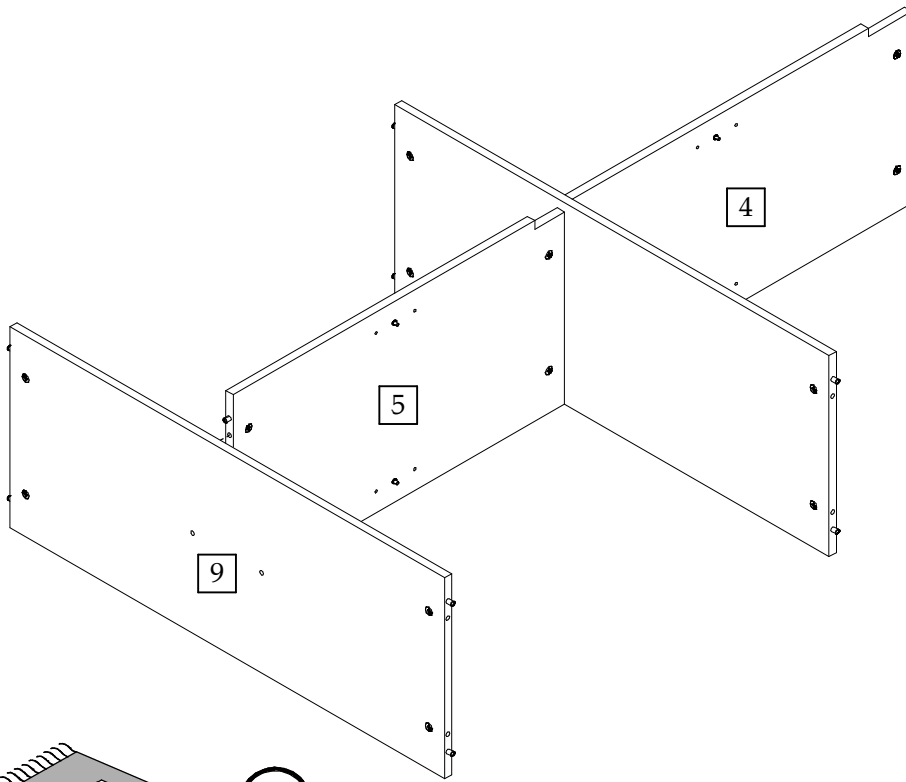

# VIGO K

80 min

Element symbol	Measurements				Code	Paket
	1	2	3	4		
1	980	399	16	1	1029	1/3
2	1544	399	16	1	1003	2/3
3	1544	399	16	1	1004	2/3
4	740.5	378	16	1	1059_v	1/3
5	721.5	378	16	1	1058_v	1/3
6	946	379	16	1	1030	1/3
7	946	65	16	1	1025	2/3
8	946	65	16	1	1039	2/3
9	946	379	16	1	1005/2005	1/3
10	250	50	16	1	1061	2/3
11	354	369	16	1	N/A	1/3
12	354	369	16	1	N/A	1/3
13	576	369	16	1	N/A	2/3
14	576	369	16	1	N/A	2/3
15	1499	369	3	1	N/A	2/3
16	1499	591	3	1	1060_v	2/3
17	666	304	16	1	1038/3001	3/3
18	685	526	16	1	1039/3002	3/3
19	1507	82	16	1	1017/3003	2/3
20	1507	82	16	1	1017/3004	2/3
21	982	56.5	19	1	1018/3005	1/3

▶ 2

▶ 3

▶ 4

▶ 5

▶ 6

▶ 7

▶ 8

▶ 9