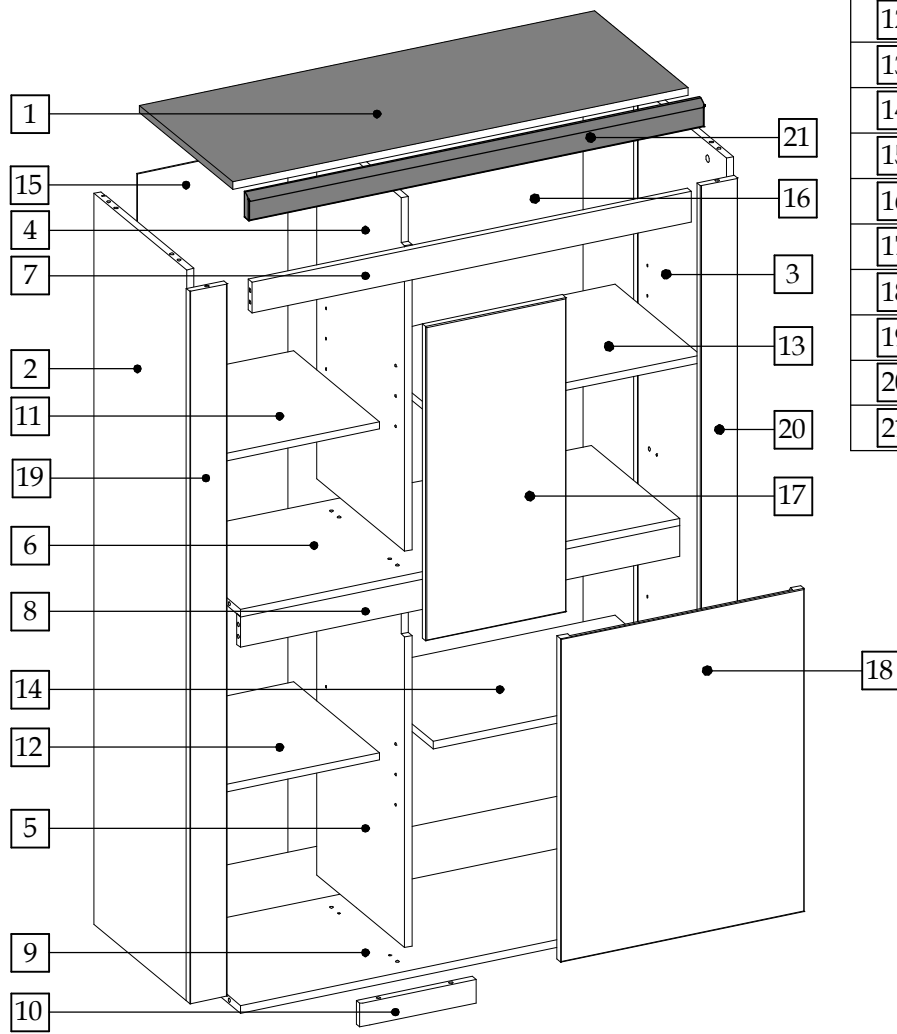

# VIGO K

80 min

Element symbol	Measurements				Code	Paket
	1	2	3	4		
1	980	399	16	1	1029	1/3
2	1544	399	16	1	1003	2/3
3	1544	399	16	1	1004	2/3
4	740.5	378	16	1	1059_v	1/3
5	721.5	378	16	1	1058_v	1/3
6	946	379	16	1	1030	1/3
7	946	65	16	1	1025	2/3
8	946	65	16	1	1039	2/3
9	946	379	16	1	1005/2005	1/3
10	250	50	16	1	1061	2/3
11	354	369	16	1	N/A	1/3
12	354	369	16	1	N/A	1/3
13	576	369	16	1	N/A	2/3
14	576	369	16	1	N/A	2/3
15	1499	369	3	1	N/A	2/3
16	1499	591	3	1	1060_v	2/3
17	666	304	16	1	1038/3001	3/3
18	685	526	16	1	1039/3002	3/3
19	1507	82	16	1	1017/3003	2/3
20	1507	82	16	1	1017/3004	2/3
21	982	56.5	19	1	1018/3005	1/3

▶ 2

▶ 3

▶ 4

▶ 5

▶ 6

▶ 7

▶ 8

▶ 9