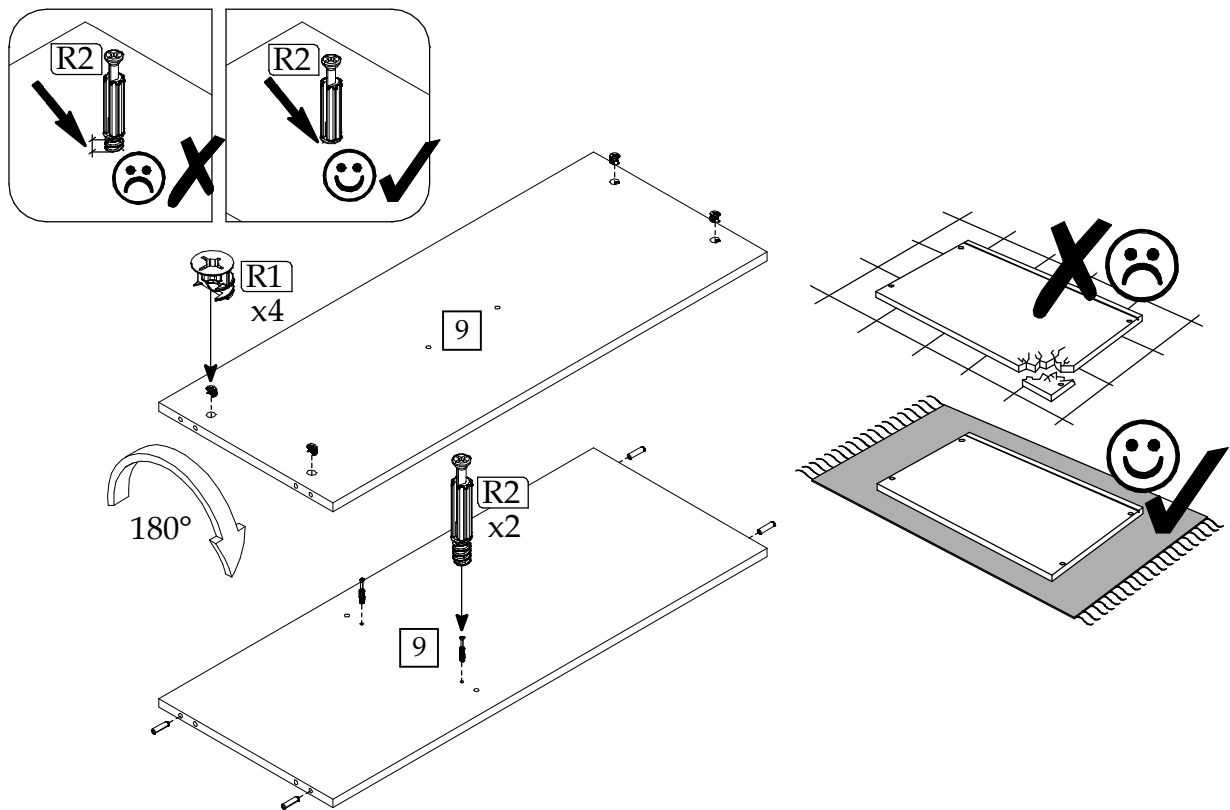

# VIGO K

80 min

Element symbol	Measurements				Code	Paket
	1	2	3	4		
1	980	399	16	1	1029	1/3
2	1544	399	16	1	1003	2/3
3	1544	399	16	1	1004	2/3
4	740.5	378	16	1	1059_v	1/3
5	721.5	378	16	1	1058_v	1/3
6	946	379	16	1	1030	1/3
7	946	65	16	1	1025	2/3
8	946	65	16	1	1039	2/3
9	946	379	16	1	1005/2005	1/3
10	250	50	16	1	1061	2/3
11	354	369	16	1	N/A	1/3
12	354	369	16	1	N/A	1/3
13	576	369	16	1	N/A	2/3
14	576	369	16	1	N/A	2/3
15	1499	369	3	1	N/A	2/3
16	1499	591	3	1	1060_v	2/3
17	666	304	16	1	1038/3001	3/3
18	685	526	16	1	1039/3002	3/3
19	1507	82	16	1	1017/3003	2/3
20	1507	82	16	1	1017/3004	2/3
21	982	56.5	19	1	1018/3005	1/3

▶ 2

▶ 3

▶ 4

▶ 5

▶ 6

▶ 7

▶ 8

▶ 9