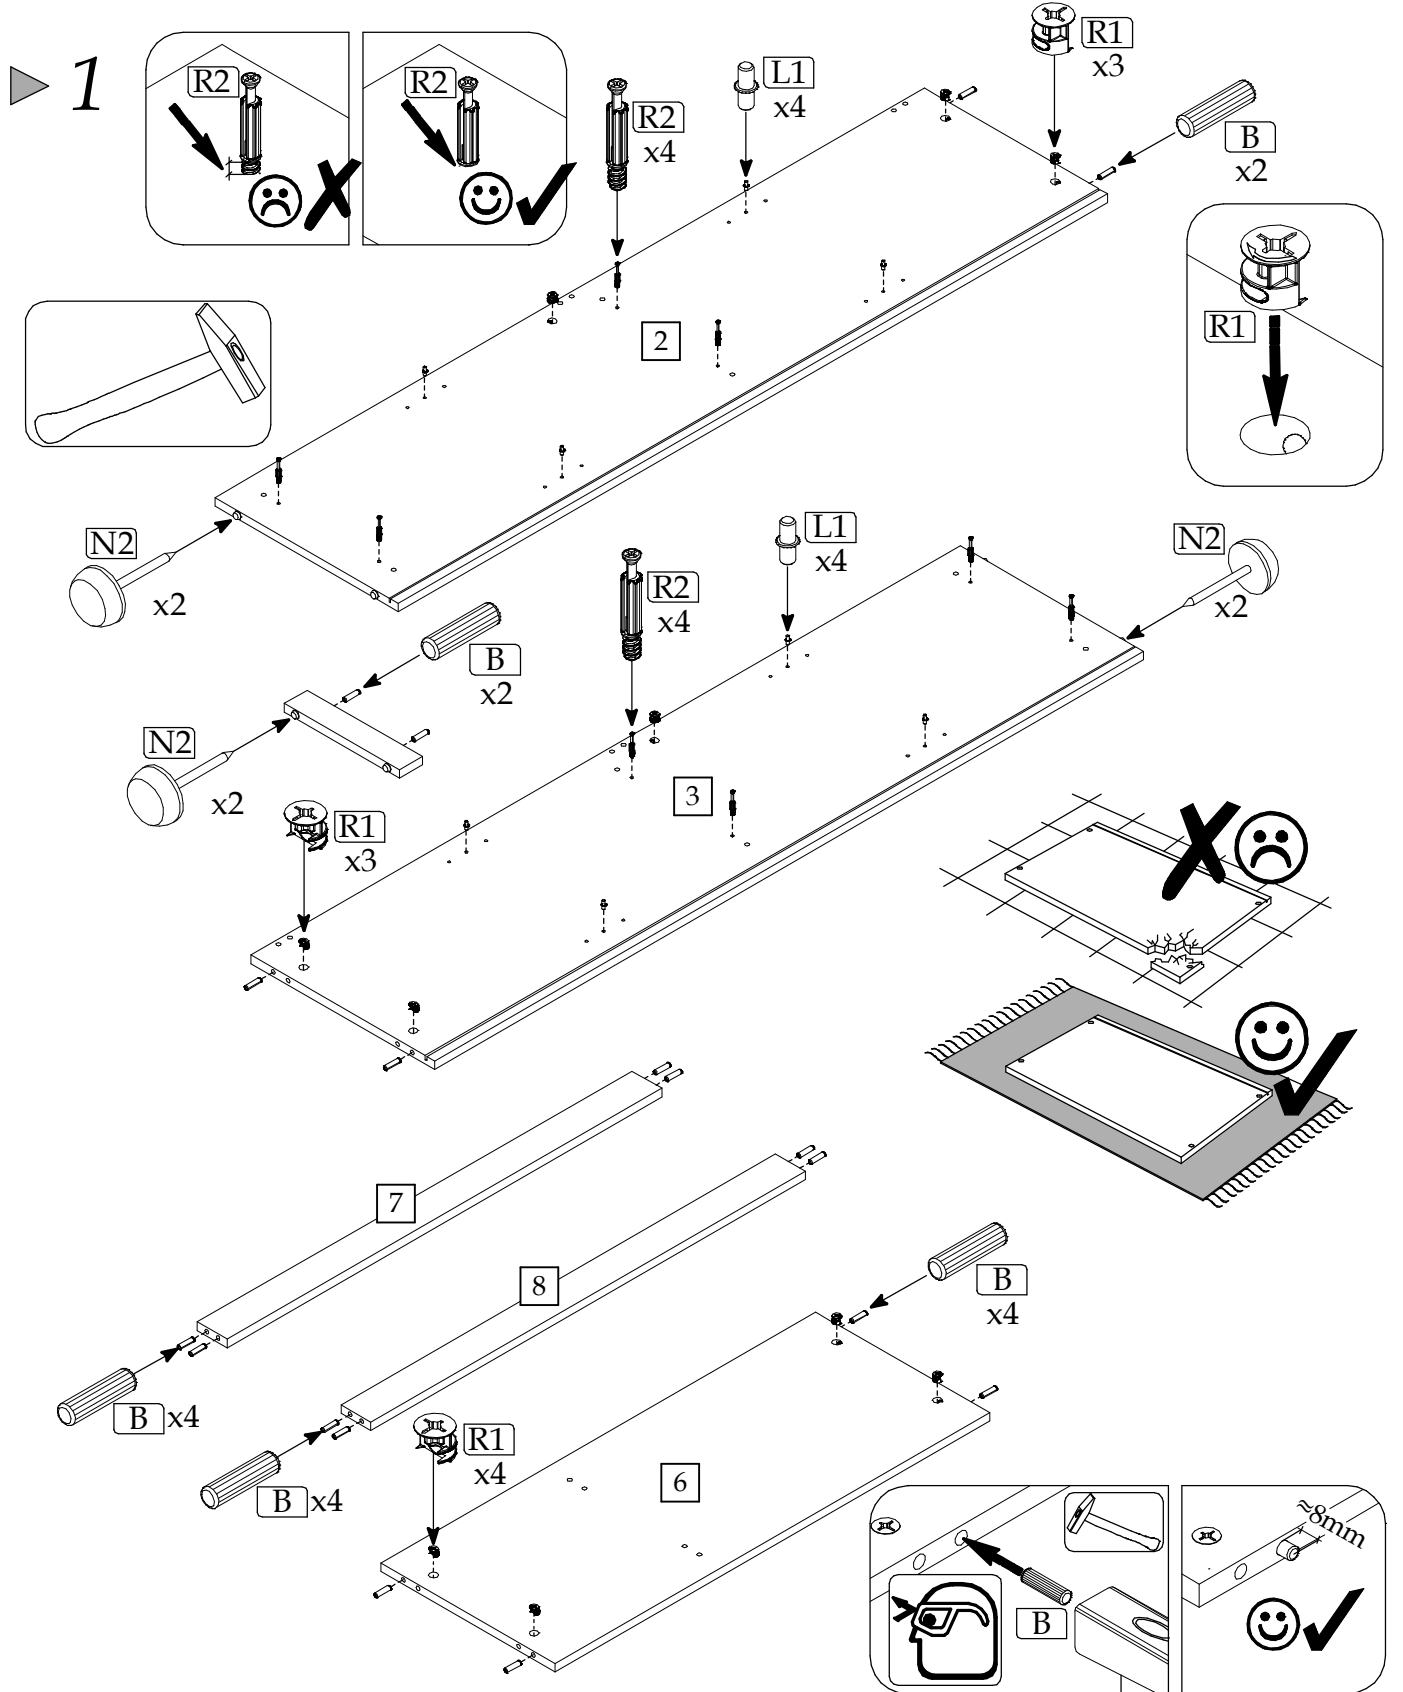

# VIGO K

80 min

Element symbol	Measurements				Code	Paket
	1	2	3	4		
1	980	399	16	1	1029	1/3
2	1544	399	16	1	1003	2/3
3	1544	399	16	1	1004	2/3
4	740.5	378	16	1	1059_v	1/3
5	721.5	378	16	1	1058_v	1/3
6	946	379	16	1	1030	1/3
7	946	65	16	1	1025	2/3
8	946	65	16	1	1039	2/3
9	946	379	16	1	1005/2005	1/3
10	250	50	16	1	1061	2/3
11	354	369	16	1	N/A	1/3
12	354	369	16	1	N/A	1/3
13	576	369	16	1	N/A	2/3
14	576	369	16	1	N/A	2/3
15	1499	369	3	1	N/A	2/3
16	1499	591	3	1	1060_v	2/3
17	666	304	16	1	1038/3001	3/3
18	685	526	16	1	1039/3002	3/3
19	1507	82	16	1	1017/3003	2/3
20	1507	82	16	1	1017/3004	2/3
21	982	56.5	19	1	1018/3005	1/3

▶ 2

▶ 3

▶ 4

▶ 5

▶ 6

▶ 7

▶ 8

▶ 9

► 10

▶ 11

▶ 12