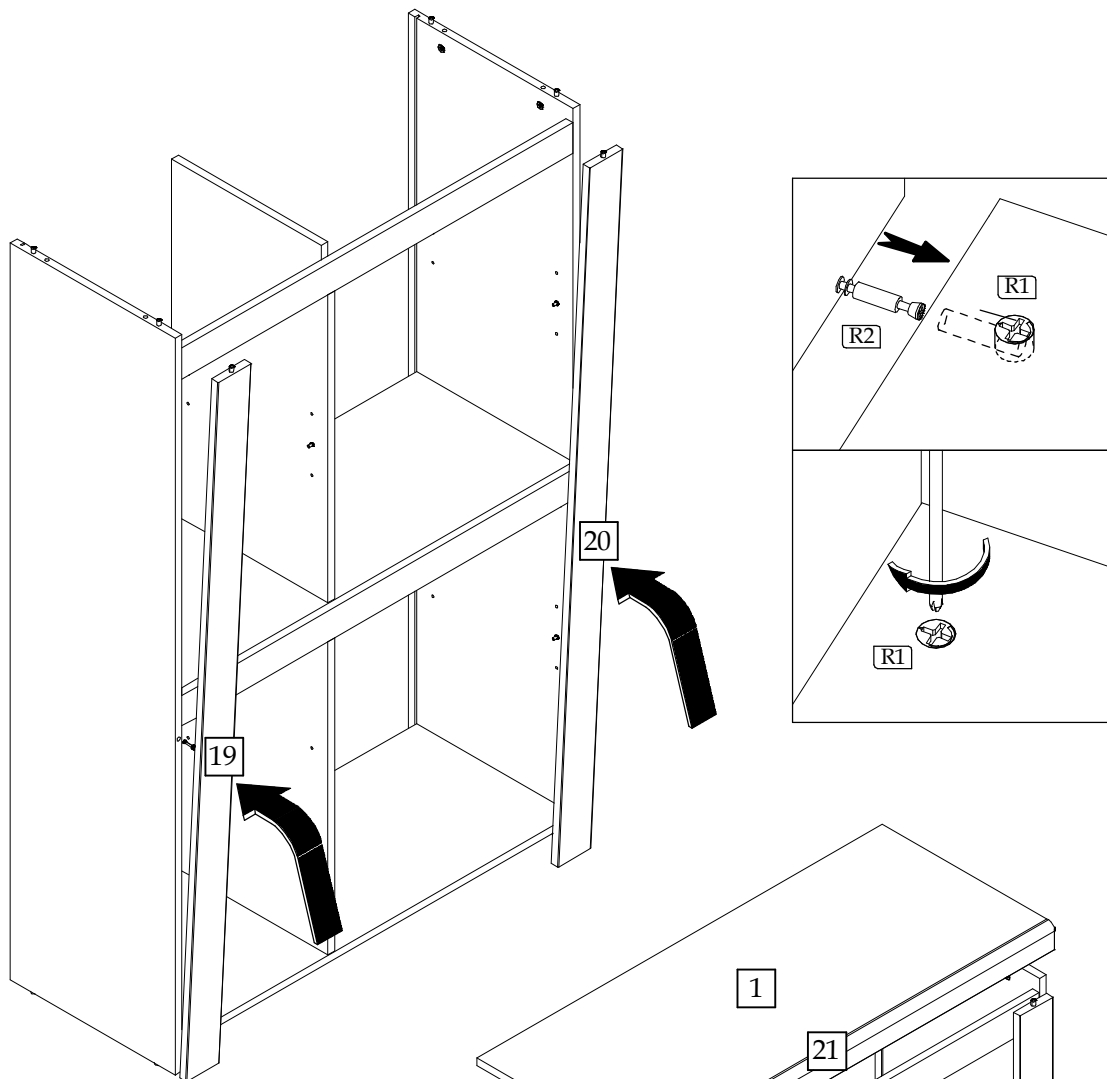

# VIGO K

80 min

Element symbol	Measurements				Code	Paket
	1	2	3	4		
1	980	399	16	1	1029	1/3
2	1544	399	16	1	1003	2/3
3	1544	399	16	1	1004	2/3
4	740.5	378	16	1	1059_v	1/3
5	721.5	378	16	1	1058_v	1/3
6	946	379	16	1	1030	1/3
7	946	65	16	1	1025	2/3
8	946	65	16	1	1039	2/3
9	946	379	16	1	1005/2005	1/3
10	250	50	16	1	1061	2/3
11	354	369	16	1	N/A	1/3
12	354	369	16	1	N/A	1/3
13	576	369	16	1	N/A	2/3
14	576	369	16	1	N/A	2/3
15	1499	369	3	1	N/A	2/3
16	1499	591	3	1	1060_v	2/3
17	666	304	16	1	1038/3001	3/3
18	685	526	16	1	1039/3002	3/3
19	1507	82	16	1	1017/3003	2/3
20	1507	82	16	1	1017/3004	2/3
21	982	56.5	19	1	1018/3005	1/3

▶ 2

▶ 3

▶ 4

▶ 5

▶ 6

▶ 7

▶ 8

▶ 9