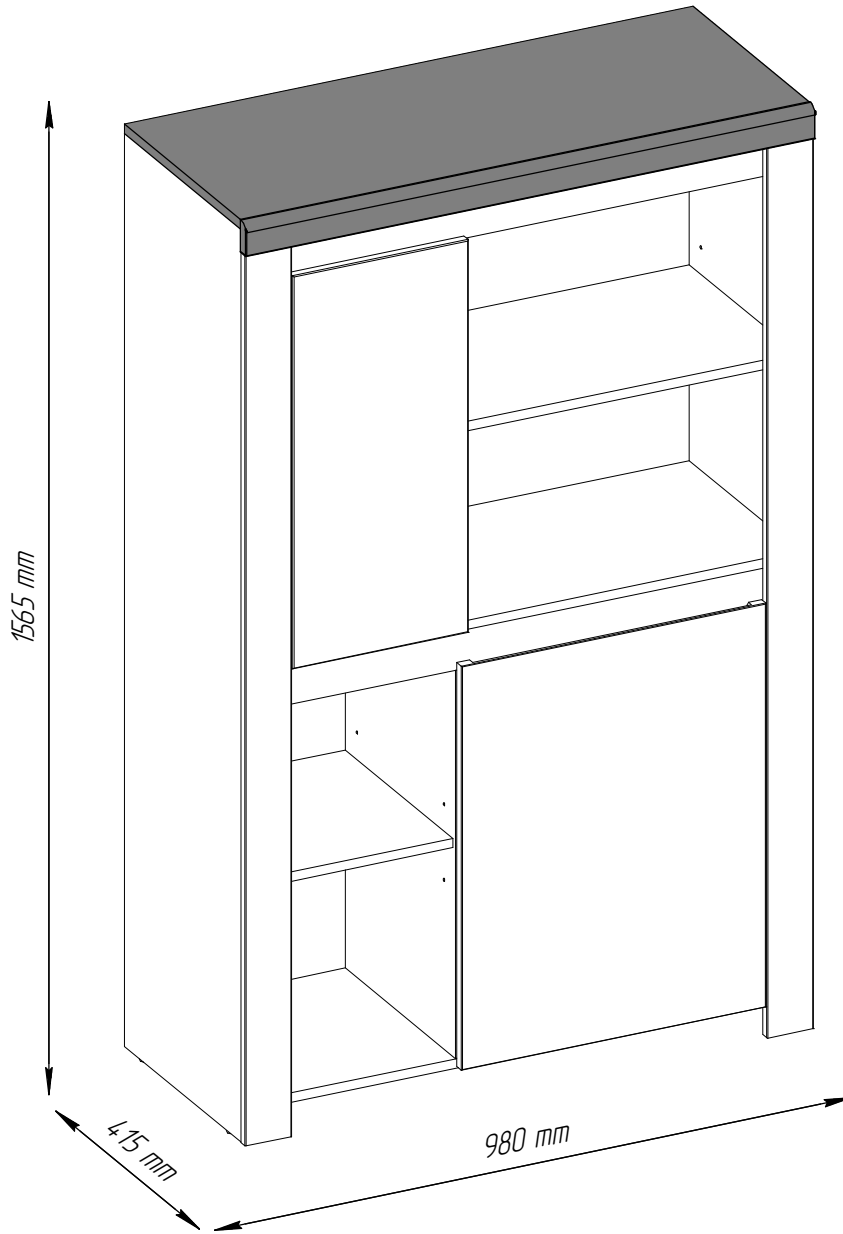

# VIGO K

80 min

Element symbol	Measurements				Code	Paket
	1	2	3	4		
1	980	399	16	1	1029	1/3
2	1544	399	16	1	1003	2/3
3	1544	399	16	1	1004	2/3
4	740.5	378	16	1	1059_v	1/3
5	721.5	378	16	1	1058_v	1/3
6	946	379	16	1	1030	1/3
7	946	65	16	1	1025	2/3
8	946	65	16	1	1039	2/3
9	946	379	16	1	1005/2005	1/3
10	250	50	16	1	1061	2/3
11	354	369	16	1	N/A	1/3
12	354	369	16	1	N/A	1/3
13	576	369	16	1	N/A	2/3
14	576	369	16	1	N/A	2/3
15	1499	369	3	1	N/A	2/3
16	1499	591	3	1	1060_v	2/3
17	666	304	16	1	1038/3001	3/3
18	685	526	16	1	1039/3002	3/3
19	1507	82	16	1	1017/3003	2/3
20	1507	82	16	1	1017/3004	2/3
21	982	56.5	19	1	1018/3005	1/3

▶ 2

▶ 3

▶ 4

▶ 5

▶ 6

▶ 7

▶ 8

▶ 9

► 10

▶ 11

▶ 12