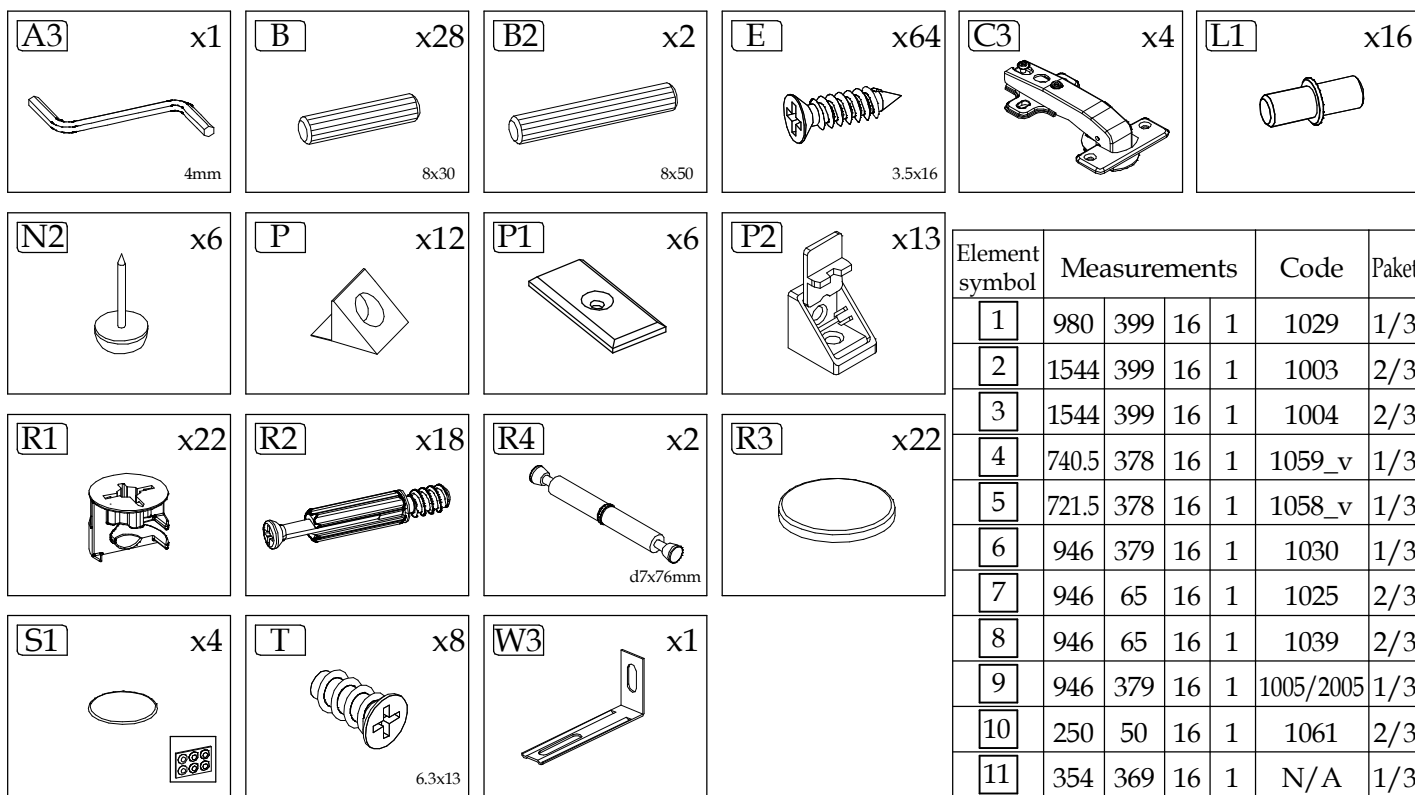

# VIGO K

80 min

Element symbol	Measurements				Code	Paket
	1	2	3	4		
1	980	399	16	1	1029	1/3
2	1544	399	16	1	1003	2/3
3	1544	399	16	1	1004	2/3
4	740.5	378	16	1	1059_v	1/3
5	721.5	378	16	1	1058_v	1/3
6	946	379	16	1	1030	1/3
7	946	65	16	1	1025	2/3
8	946	65	16	1	1039	2/3
9	946	379	16	1	1005/2005	1/3
10	250	50	16	1	1061	2/3
11	354	369	16	1	N/A	1/3
12	354	369	16	1	N/A	1/3
13	576	369	16	1	N/A	2/3
14	576	369	16	1	N/A	2/3
15	1499	369	3	1	N/A	2/3
16	1499	591	3	1	1060_v	2/3
17	666	304	16	1	1038/3001	3/3
18	685	526	16	1	1039/3002	3/3
19	1507	82	16	1	1017/3003	2/3
20	1507	82	16	1	1017/3004	2/3
21	982	56.5	19	1	1018/3005	1/3

▶ 2

▶ 3

▶ 4

▶ 5

▶ 6

▶ 7

▶ 8

▶ 9