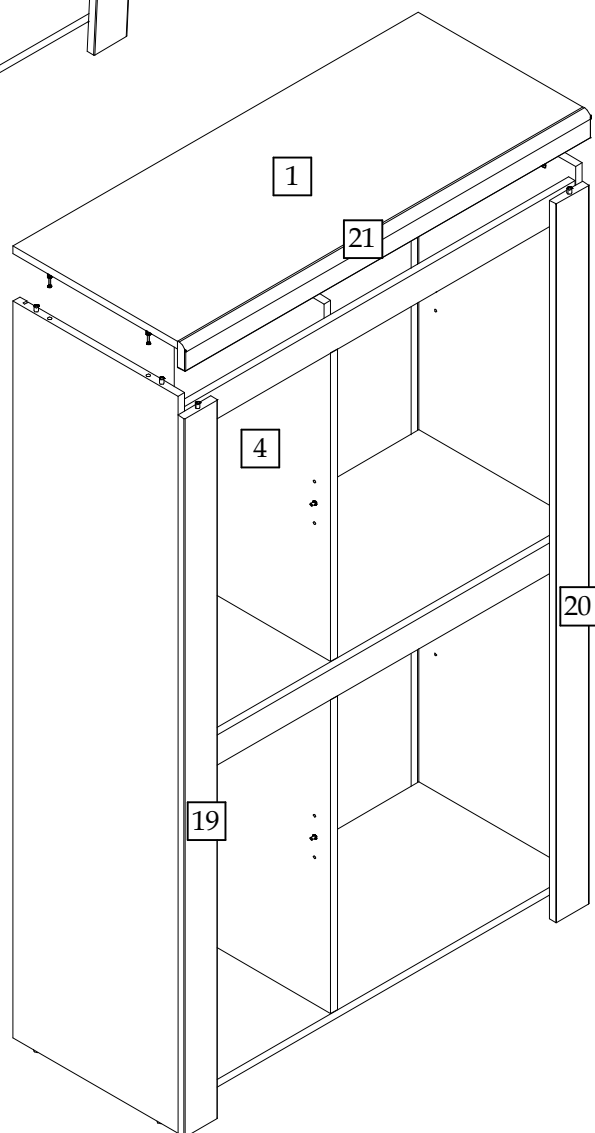

# VIGO K

80 min

Element symbol	Measurements				Code	Paket
	1	2	3	4		
1	980	399	16	1	1029	1/3
2	1544	399	16	1	1003	2/3
3	1544	399	16	1	1004	2/3
4	740.5	378	16	1	1059_v	1/3
5	721.5	378	16	1	1058_v	1/3
6	946	379	16	1	1030	1/3
7	946	65	16	1	1025	2/3
8	946	65	16	1	1039	2/3
9	946	379	16	1	1005/2005	1/3
10	250	50	16	1	1061	2/3
11	354	369	16	1	N/A	1/3
12	354	369	16	1	N/A	1/3
13	576	369	16	1	N/A	2/3
14	576	369	16	1	N/A	2/3
15	1499	369	3	1	N/A	2/3
16	1499	591	3	1	1060_v	2/3
17	666	304	16	1	1038/3001	3/3
18	685	526	16	1	1039/3002	3/3
19	1507	82	16	1	1017/3003	2/3
20	1507	82	16	1	1017/3004	2/3
21	982	56.5	19	1	1018/3005	1/3

▶ 2

▶ 3

▶ 4

▶ 5

▶ 6

▶ 7

▶ 8

▶ 9

► 10

▶ 11

▶ 12