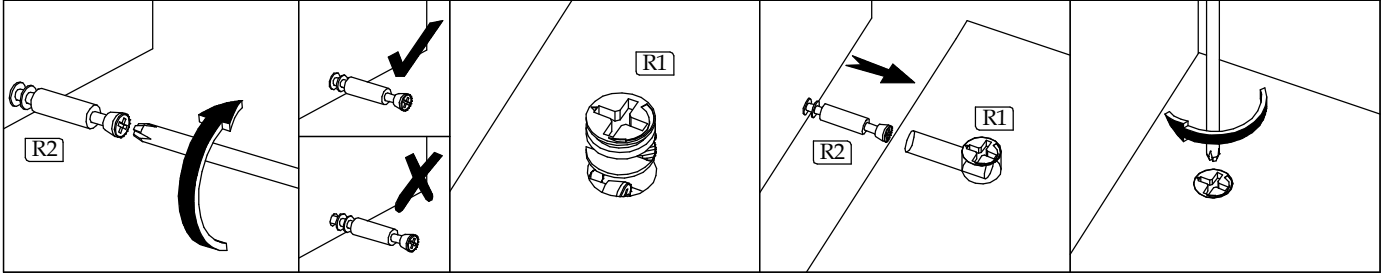

# VIGO K

80 min

Element symbol	Measurements				Code	Paket
	1	2	3	4		
1	980	399	16	1	1029	1/3
2	1544	399	16	1	1003	2/3
3	1544	399	16	1	1004	2/3
4	740.5	378	16	1	1059_v	1/3
5	721.5	378	16	1	1058_v	1/3
6	946	379	16	1	1030	1/3
7	946	65	16	1	1025	2/3
8	946	65	16	1	1039	2/3
9	946	379	16	1	1005/2005	1/3
10	250	50	16	1	1061	2/3
11	354	369	16	1	N/A	1/3
12	354	369	16	1	N/A	1/3
13	576	369	16	1	N/A	2/3
14	576	369	16	1	N/A	2/3
15	1499	369	3	1	N/A	2/3
16	1499	591	3	1	1060_v	2/3
17	666	304	16	1	1038/3001	3/3
18	685	526	16	1	1039/3002	3/3
19	1507	82	16	1	1017/3003	2/3
20	1507	82	16	1	1017/3004	2/3
21	982	56.5	19	1	1018/3005	1/3