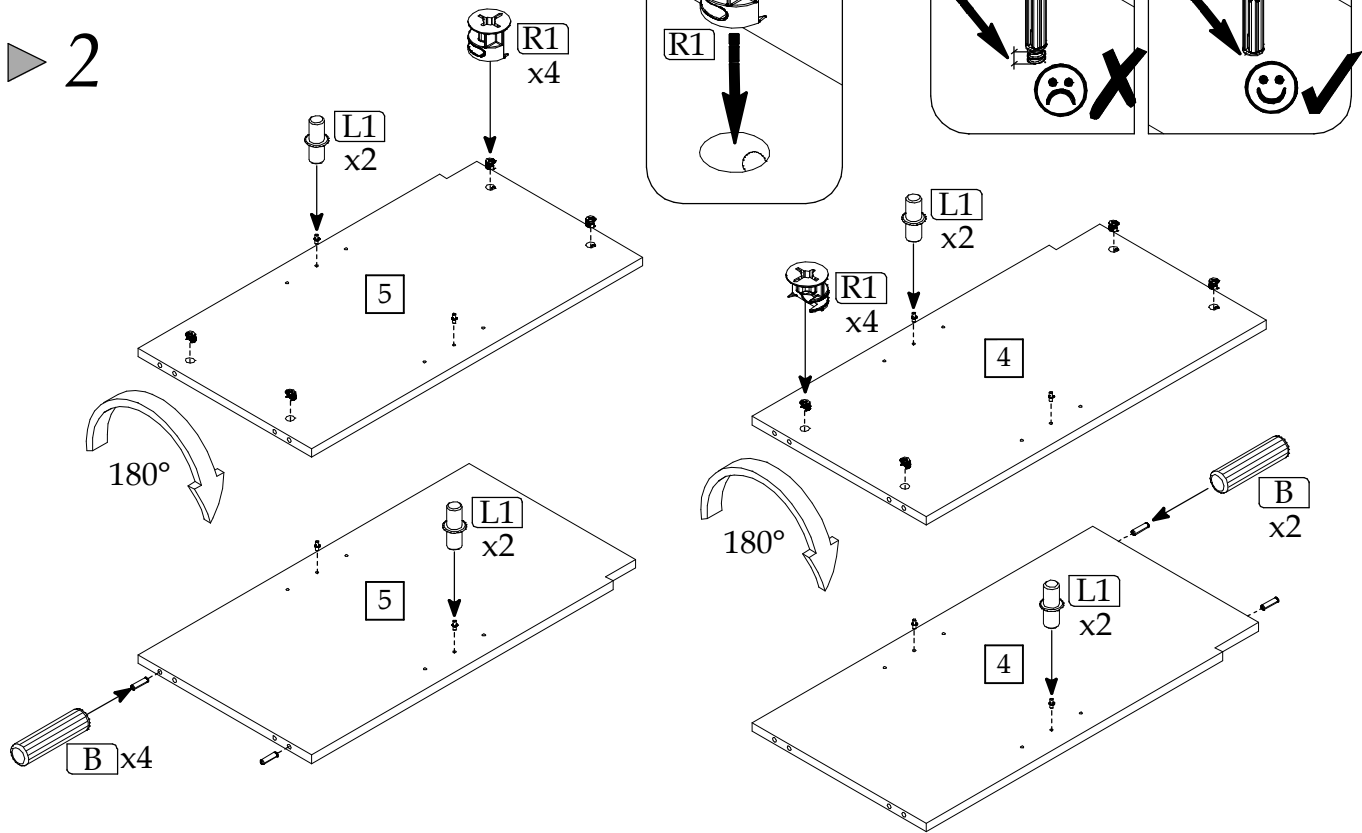

# VIGO K

80 min

Element symbol	Measurements				Code	Paket
	1	2	3	4		
1	980	399	16	1	1029	1/3
2	1544	399	16	1	1003	2/3
3	1544	399	16	1	1004	2/3
4	740.5	378	16	1	1059_v	1/3
5	721.5	378	16	1	1058_v	1/3
6	946	379	16	1	1030	1/3
7	946	65	16	1	1025	2/3
8	946	65	16	1	1039	2/3
9	946	379	16	1	1005/2005	1/3
10	250	50	16	1	1061	2/3
11	354	369	16	1	N/A	1/3
12	354	369	16	1	N/A	1/3
13	576	369	16	1	N/A	2/3
14	576	369	16	1	N/A	2/3
15	1499	369	3	1	N/A	2/3
16	1499	591	3	1	1060_v	2/3
17	666	304	16	1	1038/3001	3/3
18	685	526	16	1	1039/3002	3/3
19	1507	82	16	1	1017/3003	2/3
20	1507	82	16	1	1017/3004	2/3
21	982	56.5	19	1	1018/3005	1/3

▶ 2

▶ 3

▶ 4

▶ 5

▶ 6

▶ 7

▶ 8

▶ 9