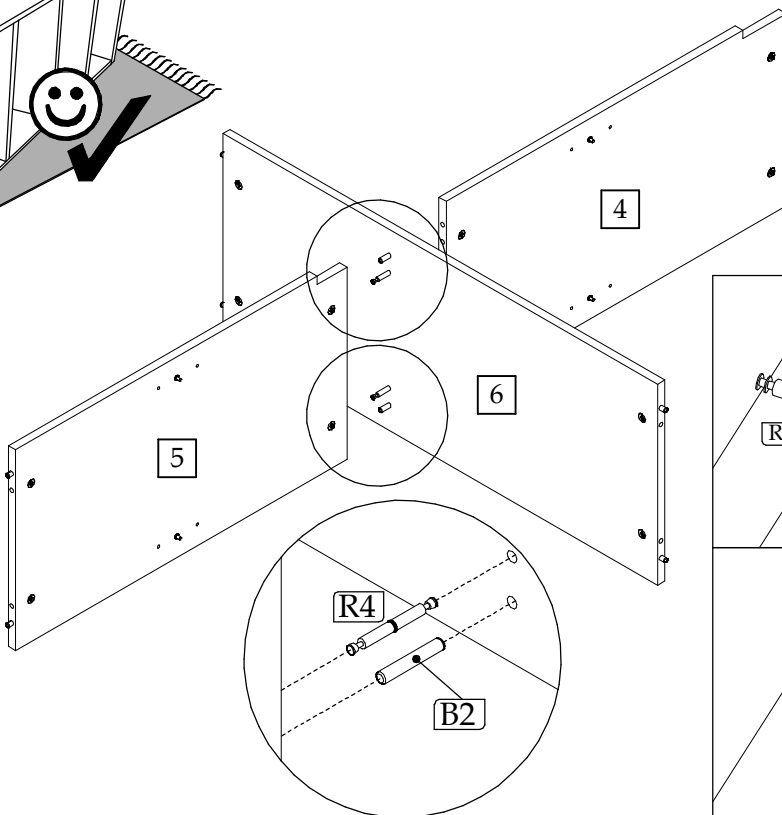

# VIGO K

80 min

Element symbol	Measurements				Code	Paket
	1	2	3	4		
1	980	399	16	1	1029	1/3
2	1544	399	16	1	1003	2/3
3	1544	399	16	1	1004	2/3
4	740.5	378	16	1	1059_v	1/3
5	721.5	378	16	1	1058_v	1/3
6	946	379	16	1	1030	1/3
7	946	65	16	1	1025	2/3
8	946	65	16	1	1039	2/3
9	946	379	16	1	1005/2005	1/3
10	250	50	16	1	1061	2/3
11	354	369	16	1	N/A	1/3
12	354	369	16	1	N/A	1/3
13	576	369	16	1	N/A	2/3
14	576	369	16	1	N/A	2/3
15	1499	369	3	1	N/A	2/3
16	1499	591	3	1	1060_v	2/3
17	666	304	16	1	1038/3001	3/3
18	685	526	16	1	1039/3002	3/3
19	1507	82	16	1	1017/3003	2/3
20	1507	82	16	1	1017/3004	2/3
21	982	56.5	19	1	1018/3005	1/3

▶ 2

▶ 3

▶ 4

▶ 5

▶ 6

▶ 7

▶ 8

▶ 9