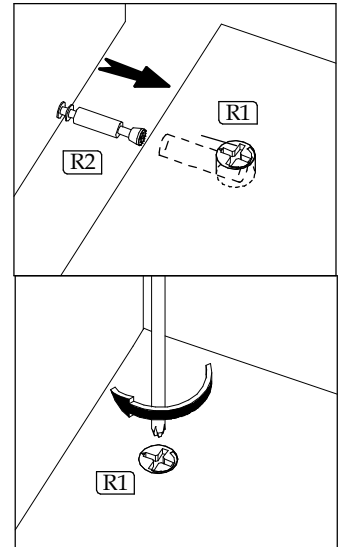

# VIGO K

80 min

Element symbol	Measurements				Code	Paket
	1	2	3	4		
1	980	399	16	1	1029	1/3
2	1544	399	16	1	1003	2/3
3	1544	399	16	1	1004	2/3
4	740.5	378	16	1	1059_v	1/3
5	721.5	378	16	1	1058_v	1/3
6	946	379	16	1	1030	1/3
7	946	65	16	1	1025	2/3
8	946	65	16	1	1039	2/3
9	946	379	16	1	1005/2005	1/3
10	250	50	16	1	1061	2/3
11	354	369	16	1	N/A	1/3
12	354	369	16	1	N/A	1/3
13	576	369	16	1	N/A	2/3
14	576	369	16	1	N/A	2/3
15	1499	369	3	1	N/A	2/3
16	1499	591	3	1	1060_v	2/3
17	666	304	16	1	1038/3001	3/3
18	685	526	16	1	1039/3002	3/3
19	1507	82	16	1	1017/3003	2/3
20	1507	82	16	1	1017/3004	2/3
21	982	56.5	19	1	1018/3005	1/3

▶ 2

▶ 3

▶ 4

▶ 5

▶ 6

▶ 7

▶ 8

▶ 9