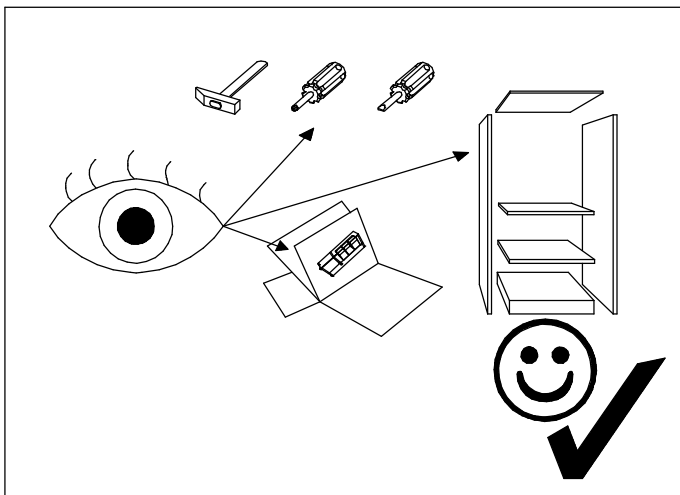

# VIGO K

80 min

Element symbol	Measurements				Code	Paket
	1	2	3	4		
1	980	399	16	1	1029	1/3
2	1544	399	16	1	1003	2/3
3	1544	399	16	1	1004	2/3
4	740.5	378	16	1	1059_v	1/3
5	721.5	378	16	1	1058_v	1/3
6	946	379	16	1	1030	1/3
7	946	65	16	1	1025	2/3
8	946	65	16	1	1039	2/3
9	946	379	16	1	1005/2005	1/3
10	250	50	16	1	1061	2/3
11	354	369	16	1	N/A	1/3
12	354	369	16	1	N/A	1/3
13	576	369	16	1	N/A	2/3
14	576	369	16	1	N/A	2/3
15	1499	369	3	1	N/A	2/3
16	1499	591	3	1	1060_v	2/3
17	666	304	16	1	1038/3001	3/3
18	685	526	16	1	1039/3002	3/3
19	1507	82	16	1	1017/3003	2/3
20	1507	82	16	1	1017/3004	2/3
21	982	56.5	19	1	1018/3005	1/3