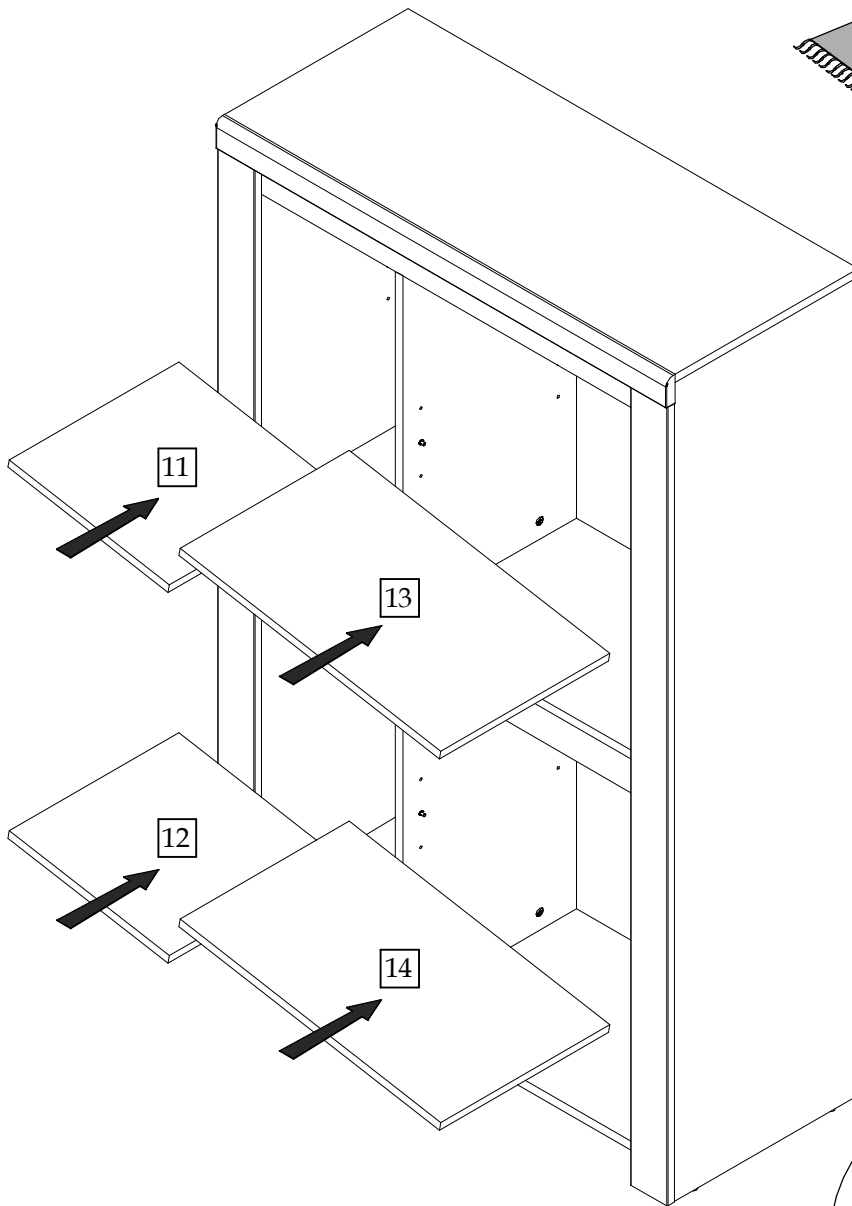

# VIGO K

80 min

Element symbol	Measurements				Code	Paket
	1	2	3	4		
1	980	399	16	1	1029	1/3
2	1544	399	16	1	1003	2/3
3	1544	399	16	1	1004	2/3
4	740.5	378	16	1	1059_v	1/3
5	721.5	378	16	1	1058_v	1/3
6	946	379	16	1	1030	1/3
7	946	65	16	1	1025	2/3
8	946	65	16	1	1039	2/3
9	946	379	16	1	1005/2005	1/3
10	250	50	16	1	1061	2/3
11	354	369	16	1	N/A	1/3
12	354	369	16	1	N/A	1/3
13	576	369	16	1	N/A	2/3
14	576	369	16	1	N/A	2/3
15	1499	369	3	1	N/A	2/3
16	1499	591	3	1	1060_v	2/3
17	666	304	16	1	1038/3001	3/3
18	685	526	16	1	1039/3002	3/3
19	1507	82	16	1	1017/3003	2/3
20	1507	82	16	1	1017/3004	2/3
21	982	56.5	19	1	1018/3005	1/3

▶ 2

▶ 3

▶ 4

▶ 5

▶ 6

▶ 7

▶ 8

▶ 9

► 10

▶ 11

▶ 12