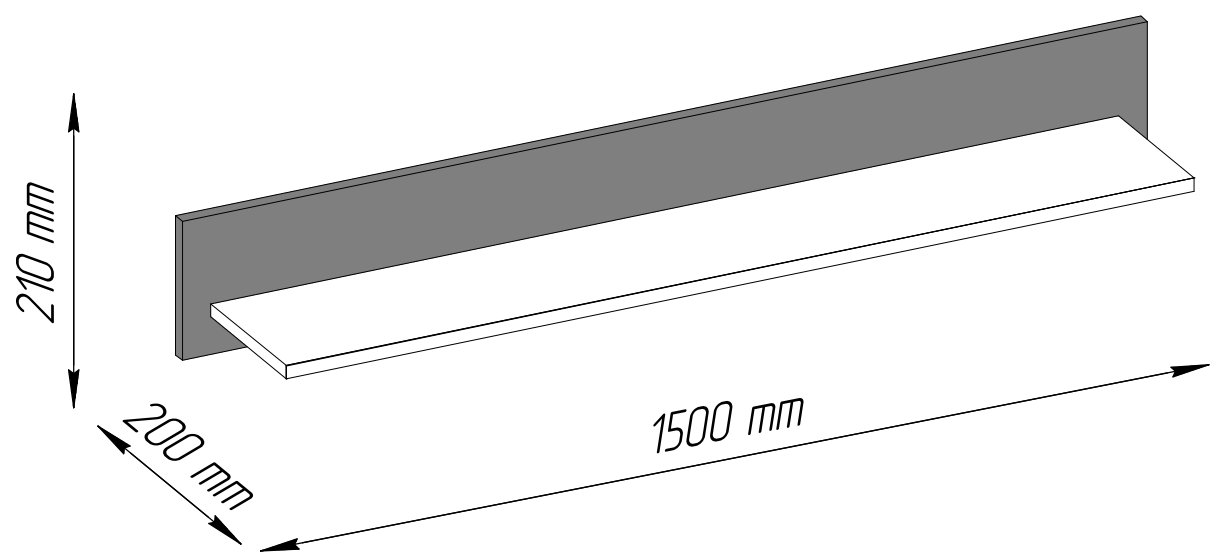

VIGO

Typ D

Element symbol	Measurements				Code	Paket
1	1460	184	16	1	1001	1/1
2	1500	210	16	1	1002	1/1