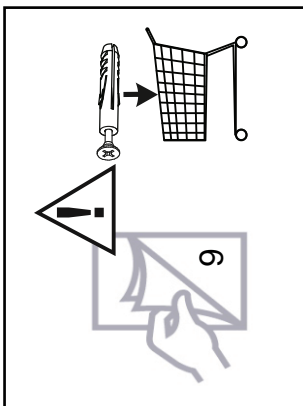

Instalation manual

TOP-MIX: KOM_2D1S_80

Element symbol	Dimensions				Code	Package
	800	330	16/32	1		
1	800	330	16/32	1	T-201	1/1
2	829	310	16	1	T-101	1/1
3	829	310	16	1	T-105	1/1
4	766	310	16	1	T-304	1/1
5	766	310	16	1	T-305	1/1
6	709	120	16	1	T-501	1/1
7	546	396	16	1	T-001	2/2
8	546	396	16	1	T-004	2/2
9	300	120	16	1	T-504	1/1
10	300	120	16	1	T-503	1/1
11	794	180	16	1	T-003	2/2
12	766	80	16	1	T-401	1/1
13	760	395	3	2	T-601	2/2
14	723	298	3	1	T-602	1/1