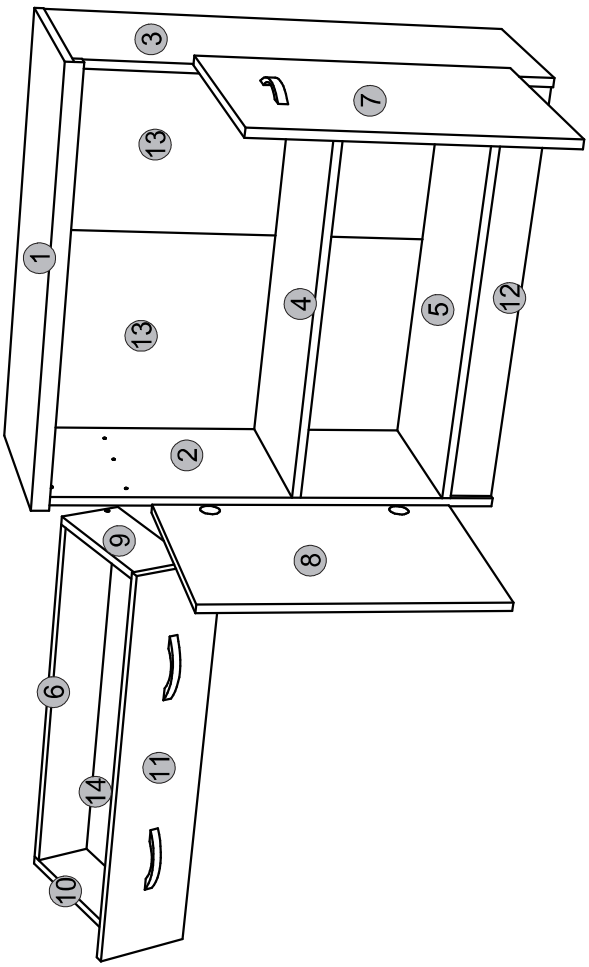

Instalation manual

TOP-MIX: KOM_2D1S_80

Element symbol	Dimensions				Code	Package
	800	330	16/32	1		
1	800	330	16/32	1	T-201	1/1
2	829	310	16	1	T-101	1/1
3	829	310	16	1	T-105	1/1
4	766	310	16	1	T-304	1/1
5	766	310	16	1	T-305	1/1
6	709	120	16	1	T-501	1/1
7	546	396	16	1	T-001	2/2
8	546	396	16	1	T-004	2/2
9	300	120	16	1	T-504	1/1
10	300	120	16	1	T-503	1/1
11	794	180	16	1	T-003	2/2
12	766	80	16	1	T-401	1/1
13	760	395	3	2	T-601	2/2
14	723	298	3	1	T-602	1/1