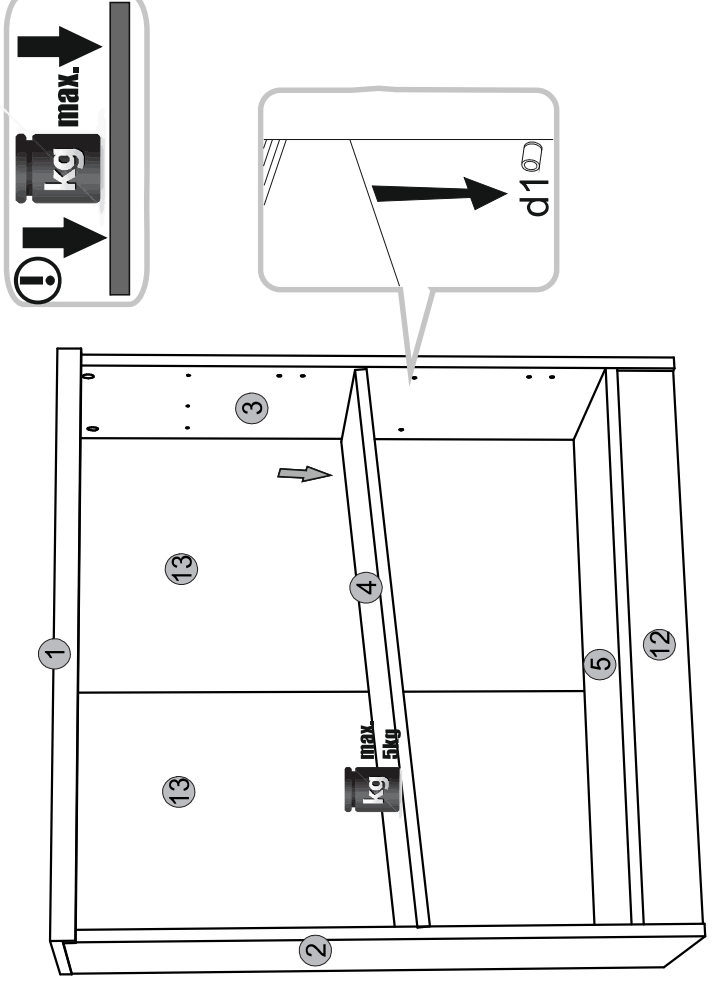

Instalation manual

TOP-MIX: KOM_2D1S_80

Element symbol	Dimensions				Code	Package
	800	330	16/32	1		
1	800	330	16/32	1	T-201	1/1
2	829	310	16	1	T-101	1/1
3	829	310	16	1	T-105	1/1
4	766	310	16	1	T-304	1/1
5	766	310	16	1	T-305	1/1
6	709	120	16	1	T-501	1/1
7	546	396	16	1	T-001	2/2
8	546	396	16	1	T-004	2/2
9	300	120	16	1	T-504	1/1
10	300	120	16	1	T-503	1/1
11	794	180	16	1	T-003	2/2
12	766	80	16	1	T-401	1/1
13	760	395	3	2	T-601	2/2
14	723	298	3	1	T-602	1/1

1

3

2

4

5

7

6

8