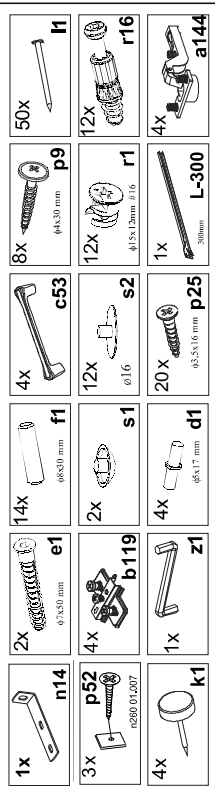

Instalation manual

TOP-MIX: KOM_2D1S_80

Element symbol	Dimensions				Code	Package
	800	330	16/32	1		
1	800	330	16/32	1	T-201	1/1
2	829	310	16	1	T-101	1/1
3	829	310	16	1	T-105	1/1
4	766	310	16	1	T-304	1/1
5	766	310	16	1	T-305	1/1
6	709	120	16	1	T-501	1/1
7	546	396	16	1	T-001	2/2
8	546	396	16	1	T-004	2/2
9	300	120	16	1	T-504	1/1
10	300	120	16	1	T-503	1/1
11	794	180	16	1	T-003	2/2
12	766	80	16	1	T-401	1/1
13	760	395	3	2	T-601	2/2
14	723	298	3	1	T-602	1/1

1

3

2

4

5

7

6

8