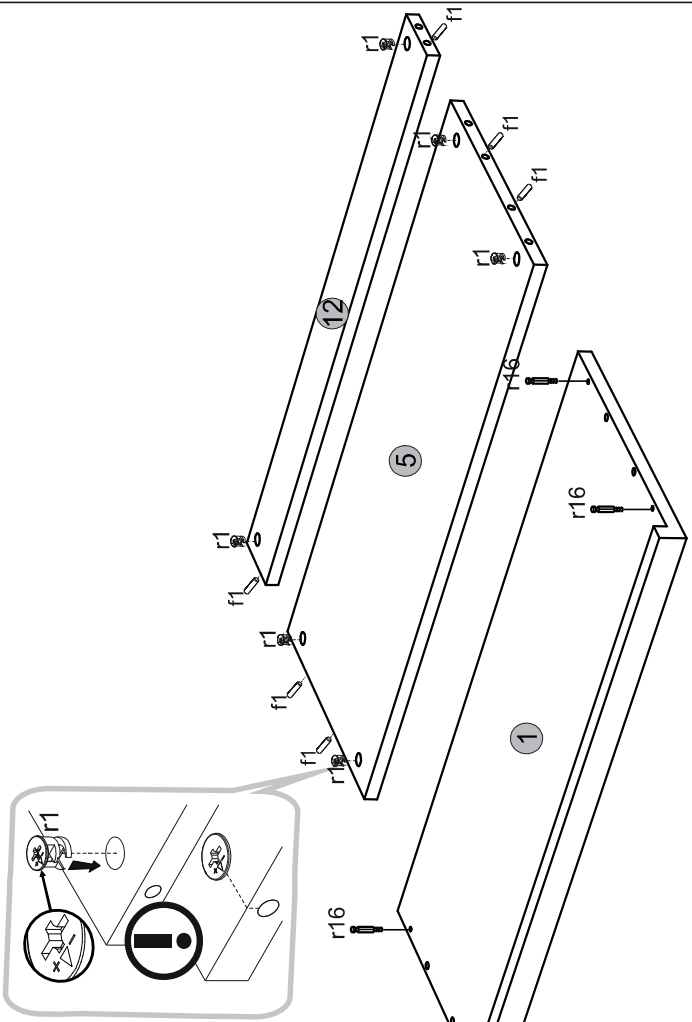

Instalation manual

TOP-MIX: KOM_2D1S_80

Element symbol	Dimensions				Code	Package
	800	330	16/32	1		
1	800	330	16/32	1	T-201	1/1
2	829	310	16	1	T-101	1/1
3	829	310	16	1	T-105	1/1
4	766	310	16	1	T-304	1/1
5	766	310	16	1	T-305	1/1
6	709	120	16	1	T-501	1/1
7	546	396	16	1	T-001	2/2
8	546	396	16	1	T-004	2/2
9	300	120	16	1	T-504	1/1
10	300	120	16	1	T-503	1/1
11	794	180	16	1	T-003	2/2
12	766	80	16	1	T-401	1/1
13	760	395	3	2	T-601	2/2
14	723	298	3	1	T-602	1/1

1

3

2

4

5

7

6

8