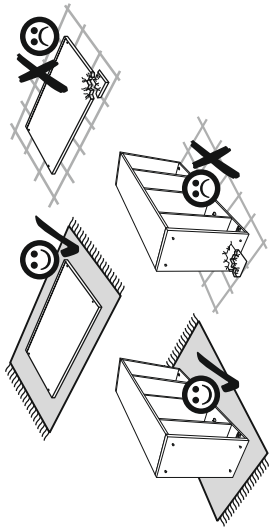

Instalation manual

TOP-MIX: KOM_2D1S_80

Element symbol	Dimensions				Code	Package
	800	330	16/32	1		
1	800	330	16/32	1	T-201	1/1
2	829	310	16	1	T-101	1/1
3	829	310	16	1	T-105	1/1
4	766	310	16	1	T-304	1/1
5	766	310	16	1	T-305	1/1
6	709	120	16	1	T-501	1/1
7	546	396	16	1	T-001	2/2
8	546	396	16	1	T-004	2/2
9	300	120	16	1	T-504	1/1
10	300	120	16	1	T-503	1/1
11	794	180	16	1	T-003	2/2
12	766	80	16	1	T-401	1/1
13	760	395	3	2	T-601	2/2
14	723	298	3	1	T-602	1/1