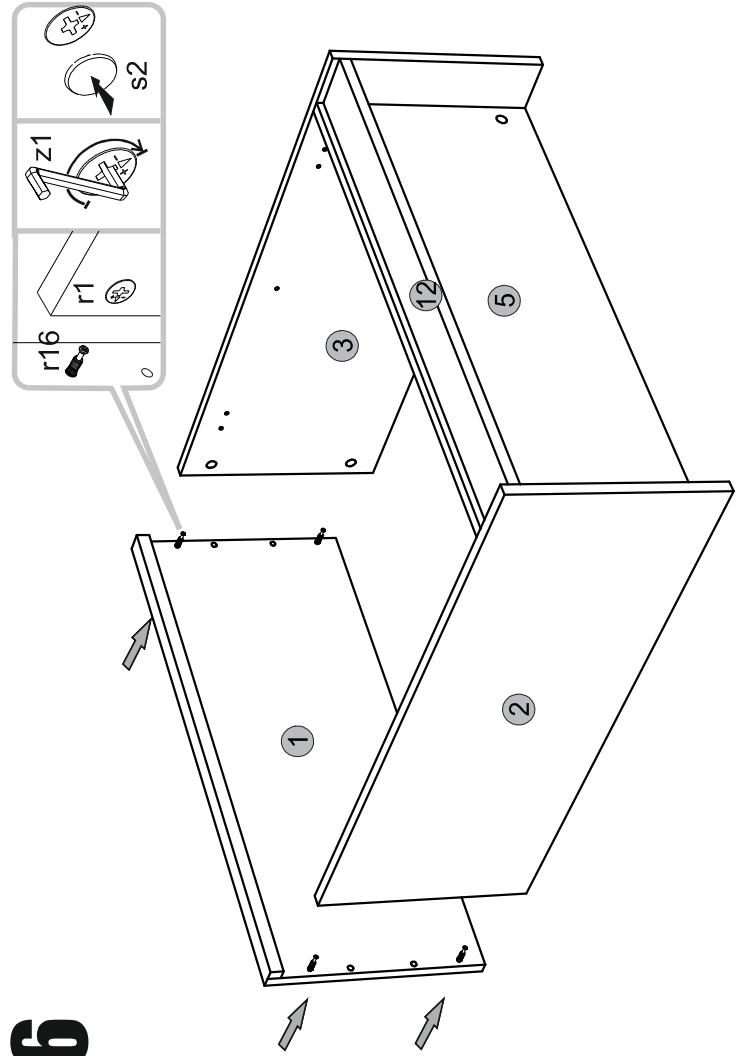

Instalation manual

TOP-MIX: KOM_2D1S_80

Element symbol	Dimensions				Code	Package
	800	330	16/32	1		
1	800	330	16/32	1	T-201	1/1
2	829	310	16	1	T-101	1/1
3	829	310	16	1	T-105	1/1
4	766	310	16	1	T-304	1/1
5	766	310	16	1	T-305	1/1
6	709	120	16	1	T-501	1/1
7	546	396	16	1	T-001	2/2
8	546	396	16	1	T-004	2/2
9	300	120	16	1	T-504	1/1
10	300	120	16	1	T-503	1/1
11	794	180	16	1	T-003	2/2
12	766	80	16	1	T-401	1/1
13	760	395	3	2	T-601	2/2
14	723	298	3	1	T-602	1/1

1

3

2

4

5

7

6

8