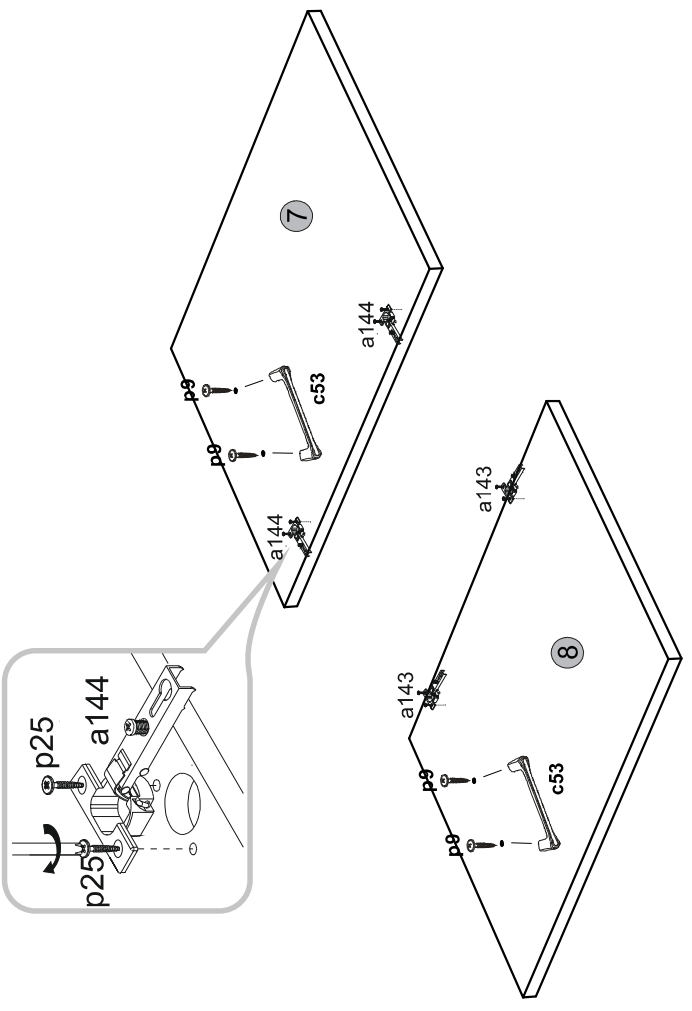

Instalation manual

TOP-MIX: KOM_2D1S_80

Element symbol	Dimensions				Code	Package
	800	330	16/32	1		
1	800	330	16/32	1	T-201	1/1
2	829	310	16	1	T-101	1/1
3	829	310	16	1	T-105	1/1
4	766	310	16	1	T-304	1/1
5	766	310	16	1	T-305	1/1
6	709	120	16	1	T-501	1/1
7	546	396	16	1	T-001	2/2
8	546	396	16	1	T-004	2/2
9	300	120	16	1	T-504	1/1
10	300	120	16	1	T-503	1/1
11	794	180	16	1	T-003	2/2
12	766	80	16	1	T-401	1/1
13	760	395	3	2	T-601	2/2
14	723	298	3	1	T-602	1/1

1

3

2

4

5

7

6

8