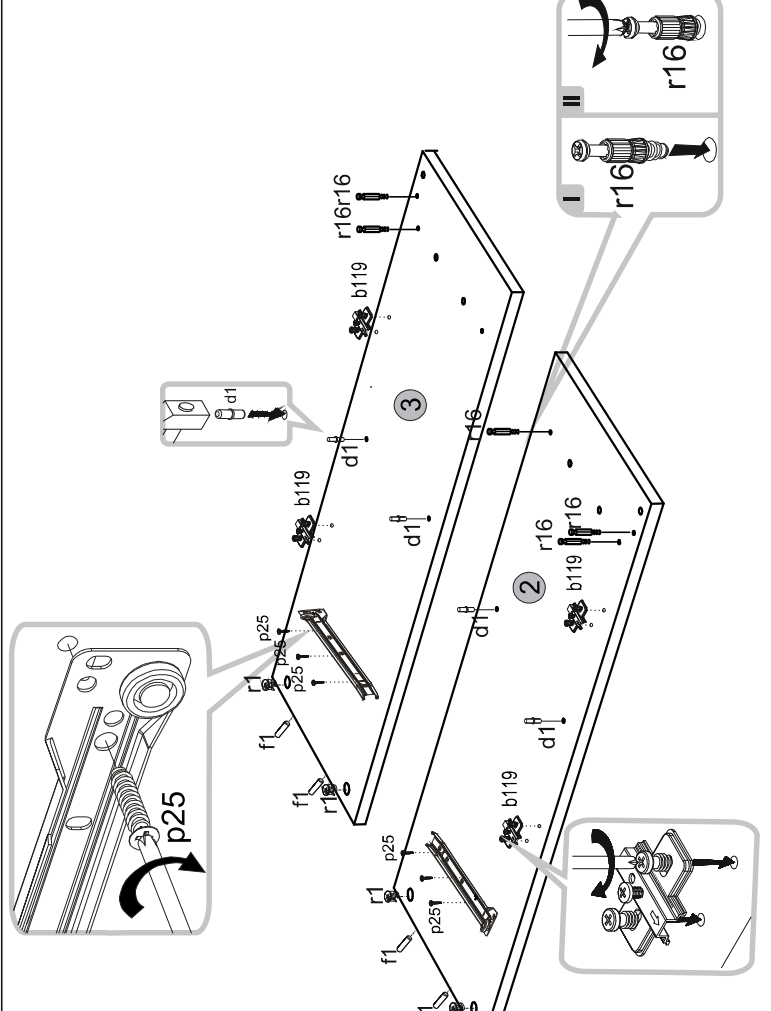

Instalation manual

TOP-MIX: KOM_2D1S_80

Element symbol	Dimensions				Code	Package
	800	330	16/32	1		
1	800	330	16/32	1	T-201	1/1
2	829	310	16	1	T-101	1/1
3	829	310	16	1	T-105	1/1
4	766	310	16	1	T-304	1/1
5	766	310	16	1	T-305	1/1
6	709	120	16	1	T-501	1/1
7	546	396	16	1	T-001	2/2
8	546	396	16	1	T-004	2/2
9	300	120	16	1	T-504	1/1
10	300	120	16	1	T-503	1/1
11	794	180	16	1	T-003	2/2
12	766	80	16	1	T-401	1/1
13	760	395	3	2	T-601	2/2
14	723	298	3	1	T-602	1/1

1

3

2

4

5

7

6

8