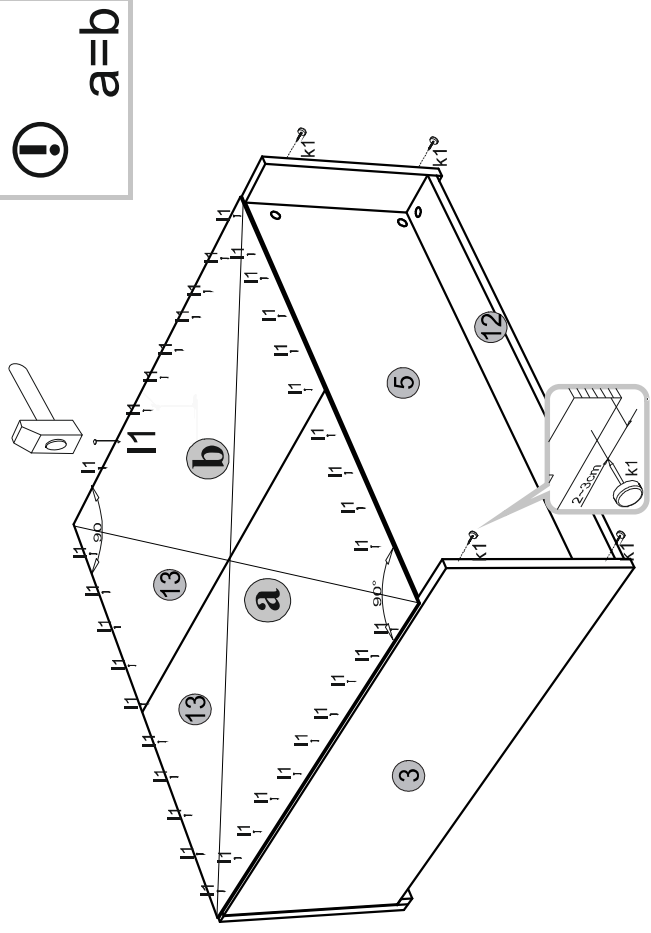

Instalation manual

TOP-MIX: KOM_2D1S_80

Element symbol	Dimensions				Code	Package
	800	330	16/32	1		
1	800	330	16/32	1	T-201	1/1
2	829	310	16	1	T-101	1/1
3	829	310	16	1	T-105	1/1
4	766	310	16	1	T-304	1/1
5	766	310	16	1	T-305	1/1
6	709	120	16	1	T-501	1/1
7	546	396	16	1	T-001	2/2
8	546	396	16	1	T-004	2/2
9	300	120	16	1	T-504	1/1
10	300	120	16	1	T-503	1/1
11	794	180	16	1	T-003	2/2
12	766	80	16	1	T-401	1/1
13	760	395	3	2	T-601	2/2
14	723	298	3	1	T-602	1/1

1

3

2

4

5

7

6

8