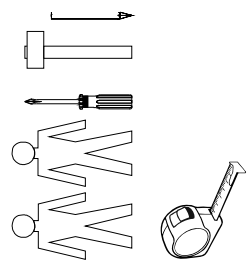

Instalation manual

TOP-MIX: KOM_2D1S_80

Element symbol	Dimensions				Code	Package
	800	330	16/32	1		
1	800	330	16/32	1	T-201	1/1
2	829	310	16	1	T-101	1/1
3	829	310	16	1	T-105	1/1
4	766	310	16	1	T-304	1/1
5	766	310	16	1	T-305	1/1
6	709	120	16	1	T-501	1/1
7	546	396	16	1	T-001	2/2
8	546	396	16	1	T-004	2/2
9	300	120	16	1	T-504	1/1
10	300	120	16	1	T-503	1/1
11	794	180	16	1	T-003	2/2
12	766	80	16	1	T-401	1/1
13	760	395	3	2	T-601	2/2
14	723	298	3	1	T-602	1/1