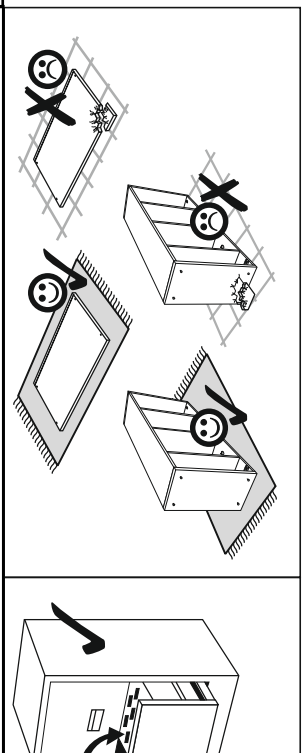

Instalation manual

TOP-MIX: KOM_2D1S_80

Element symbol	Dimensions				Code	Package
	800	330	16/32	1		
1	800	330	16/32	1	T-201	1/1
2	829	310	16	1	T-101	1/1
3	829	310	16	1	T-105	1/1
4	766	310	16	1	T-304	1/1
5	766	310	16	1	T-305	1/1
6	709	120	16	1	T-501	1/1
7	546	396	16	1	T-001	2/2
8	546	396	16	1	T-004	2/2
9	300	120	16	1	T-504	1/1
10	300	120	16	1	T-503	1/1
11	794	180	16	1	T-003	2/2
12	766	80	16	1	T-401	1/1
13	760	395	3	2	T-601	2/2
14	723	298	3	1	T-602	1/1