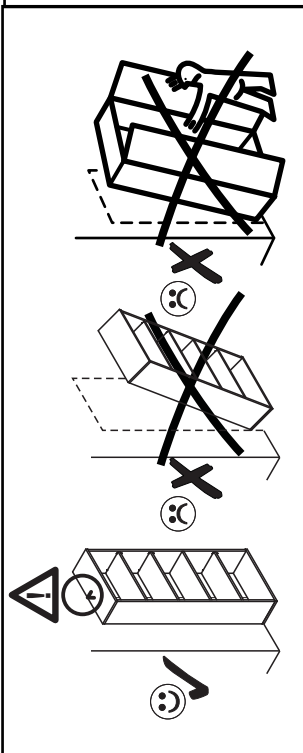

Instalation manual

TOP-MIX: KOM_2D1S_80

Element symbol	Dimensions				Code	Package
	800	330	16/32	1		
1	800	330	16/32	1	T-201	1/1
2	829	310	16	1	T-101	1/1
3	829	310	16	1	T-105	1/1
4	766	310	16	1	T-304	1/1
5	766	310	16	1	T-305	1/1
6	709	120	16	1	T-501	1/1
7	546	396	16	1	T-001	2/2
8	546	396	16	1	T-004	2/2
9	300	120	16	1	T-504	1/1
10	300	120	16	1	T-503	1/1
11	794	180	16	1	T-003	2/2
12	766	80	16	1	T-401	1/1
13	760	395	3	2	T-601	2/2
14	723	298	3	1	T-602	1/1