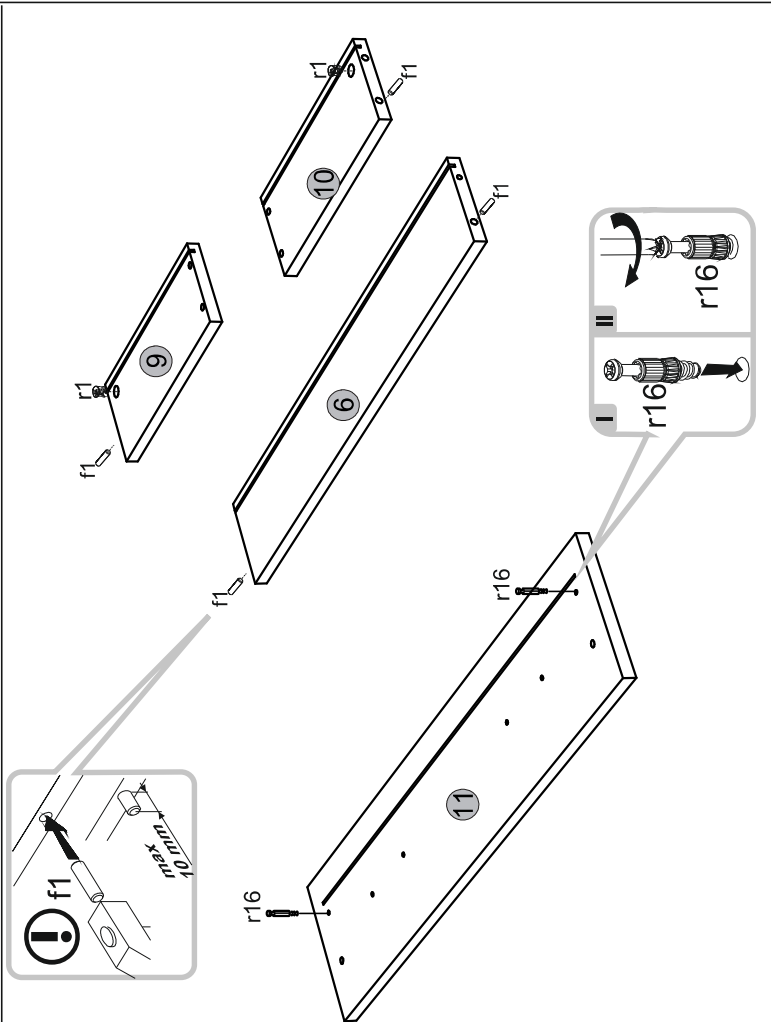

Instalation manual

TOP-MIX: KOM_2D1S_80

Element symbol	Dimensions				Code	Package
	800	330	16/32	1		
1	800	330	16/32	1	T-201	1/1
2	829	310	16	1	T-101	1/1
3	829	310	16	1	T-105	1/1
4	766	310	16	1	T-304	1/1
5	766	310	16	1	T-305	1/1
6	709	120	16	1	T-501	1/1
7	546	396	16	1	T-001	2/2
8	546	396	16	1	T-004	2/2
9	300	120	16	1	T-504	1/1
10	300	120	16	1	T-503	1/1
11	794	180	16	1	T-003	2/2
12	766	80	16	1	T-401	1/1
13	760	395	3	2	T-601	2/2
14	723	298	3	1	T-602	1/1

1

3

2

4

5

7

6

8