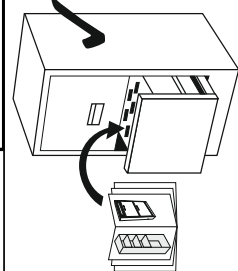

Instalation manual

TOP-MIX: KOM_2D1S_80

Element symbol	Dimensions				Code	Package
	800	330	16/32	1		
1	800	330	16/32	1	T-201	1/1
2	829	310	16	1	T-101	1/1
3	829	310	16	1	T-105	1/1
4	766	310	16	1	T-304	1/1
5	766	310	16	1	T-305	1/1
6	709	120	16	1	T-501	1/1
7	546	396	16	1	T-001	2/2
8	546	396	16	1	T-004	2/2
9	300	120	16	1	T-504	1/1
10	300	120	16	1	T-503	1/1
11	794	180	16	1	T-003	2/2
12	766	80	16	1	T-401	1/1
13	760	395	3	2	T-601	2/2
14	723	298	3	1	T-602	1/1