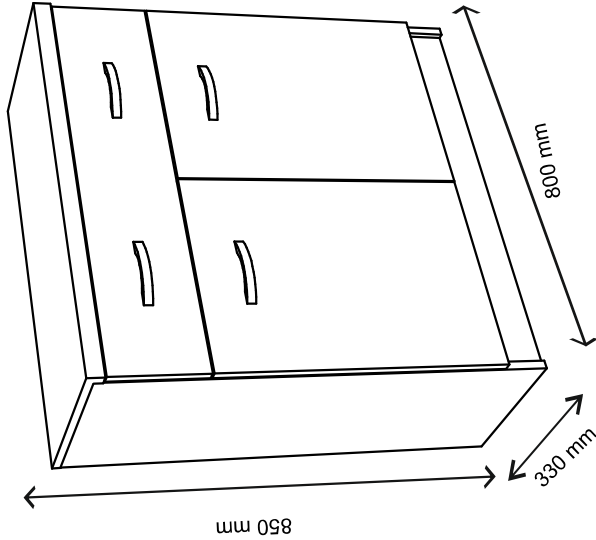

Instalation manual

TOP-MIX: KOM_2D1S_80

Element symbol	Dimensions				Code	Package
	800	330	16/32	1		
1	800	330	16/32	1	T-201	1/1
2	829	310	16	1	T-101	1/1
3	829	310	16	1	T-105	1/1
4	766	310	16	1	T-304	1/1
5	766	310	16	1	T-305	1/1
6	709	120	16	1	T-501	1/1
7	546	396	16	1	T-001	2/2
8	546	396	16	1	T-004	2/2
9	300	120	16	1	T-504	1/1
10	300	120	16	1	T-503	1/1
11	794	180	16	1	T-003	2/2
12	766	80	16	1	T-401	1/1
13	760	395	3	2	T-601	2/2
14	723	298	3	1	T-602	1/1