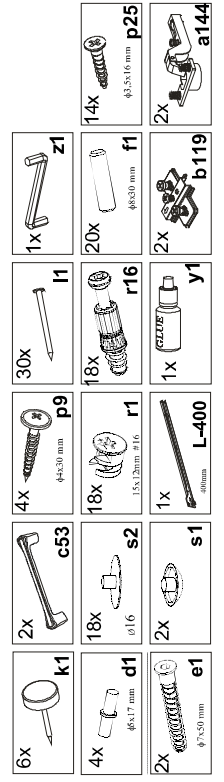

# Installation manual

TOP-MIX: BIU\_120

Element symbol	Dimensions		Code	Package
1	1200	550	T-216	1/1
2	750	450	T-130	1/1
3	750	450	T-131	1/1
4	750	450	T-132	1/1
5	467	396	T-018	1/1
6	400	120	T-520	1/1
7	400	120	T-521	1/1
8	368	450	T-328	1/1
9	368	450	T-329	1/1
10	311	120	T-522	1/1
11	782	300	T-133	1/1
12	396	180	T-019	1/1
13	368	80	T-411	1/1
14	670	395	T-617	1/1
15	325	398	T-618	1/1