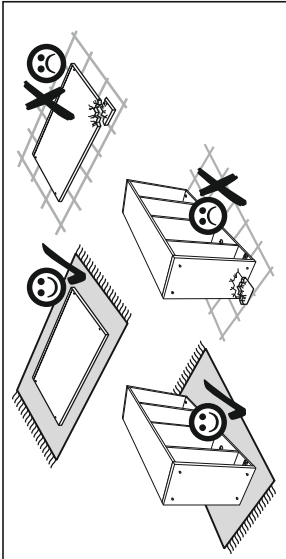

# Installation manual

TOP-MIX: BIU\_120

Element symbol	Dimensions		Code	Package
1	1200	550	T-216	1/1
2	750	450	T-130	1/1
3	750	450	T-131	1/1
4	750	450	T-132	1/1
5	467	396	T-018	1/1
6	400	120	T-520	1/1
7	400	120	T-521	1/1
8	368	450	T-328	1/1
9	368	450	T-329	1/1
10	311	120	T-522	1/1
11	782	300	T-133	1/1
12	396	180	T-019	1/1
13	368	80	T-411	1/1
14	670	395	T-617	1/1
15	325	398	T-618	1/1