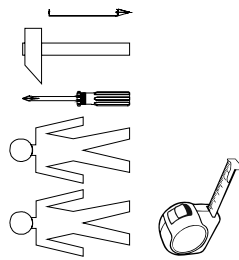

# Installation manual

TOP-MIX: BIU\_120

Element symbol	Dimensions		Code	Package
1	1200	550	T-216	1/1
2	750	450	T-130	1/1
3	750	450	T-131	1/1
4	750	450	T-132	1/1
5	467	396	T-018	1/1
6	400	120	T-520	1/1
7	400	120	T-521	1/1
8	368	450	T-328	1/1
9	368	450	T-329	1/1
10	311	120	T-522	1/1
11	782	300	T-133	1/1
12	396	180	T-019	1/1
13	368	80	T-411	1/1
14	670	395	T-617	1/1
15	325	398	T-618	1/1