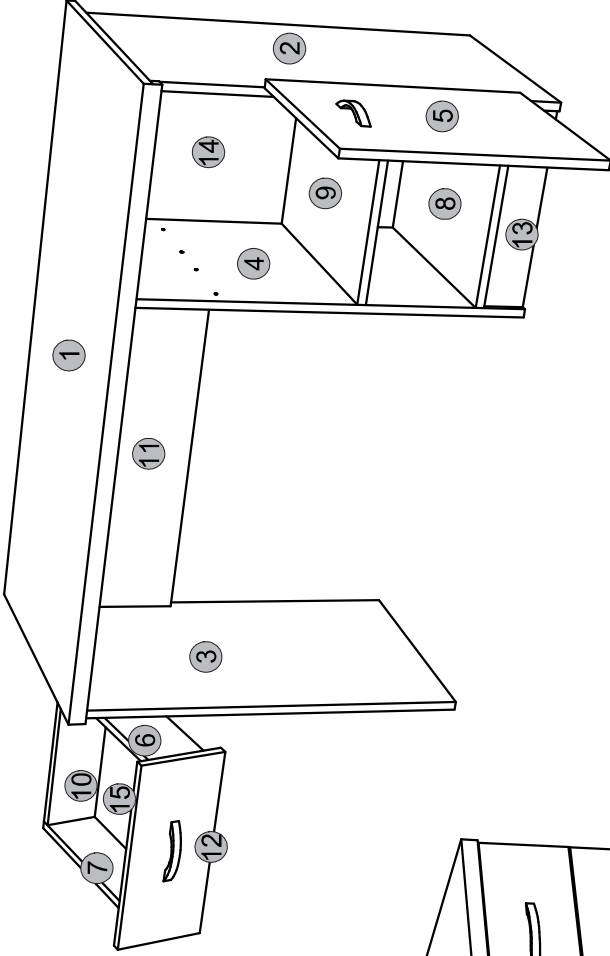

# Installation manual

TOP-MIX: BIU\_120

Element symbol	Dimensions		Code	Package
1	1200	550	T-216	1/1
2	750	450	T-130	1/1
3	750	450	T-131	1/1
4	750	450	T-132	1/1
5	467	396	T-018	1/1
6	400	120	T-520	1/1
7	400	120	T-521	1/1
8	368	450	T-328	1/1
9	368	450	T-329	1/1
10	311	120	T-522	1/1
11	782	300	T-133	1/1
12	396	180	T-019	1/1
13	368	80	T-411	1/1
14	670	395	T-617	1/1
15	325	398	T-618	1/1