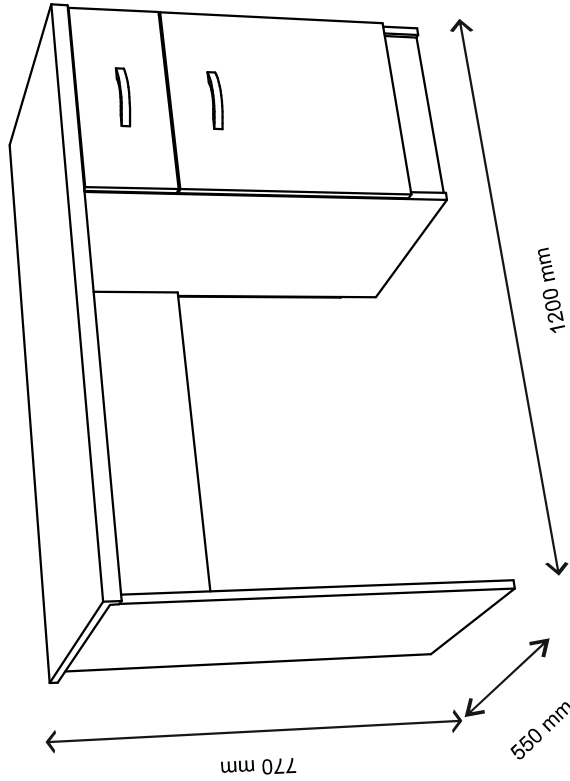

# Installation manual

TOP-MIX: BIU\_120

Element symbol	Dimensions		Code	Package
1	1200	550	T-216	1/1
2	750	450	T-130	1/1
3	750	450	T-131	1/1
4	750	450	T-132	1/1
5	467	396	T-018	1/1
6	400	120	T-520	1/1
7	400	120	T-521	1/1
8	368	450	T-328	1/1
9	368	450	T-329	1/1
10	311	120	T-522	1/1
11	782	300	T-133	1/1
12	396	180	T-019	1/1
13	368	80	T-411	1/1
14	670	395	T-617	1/1
15	325	398	T-618	1/1