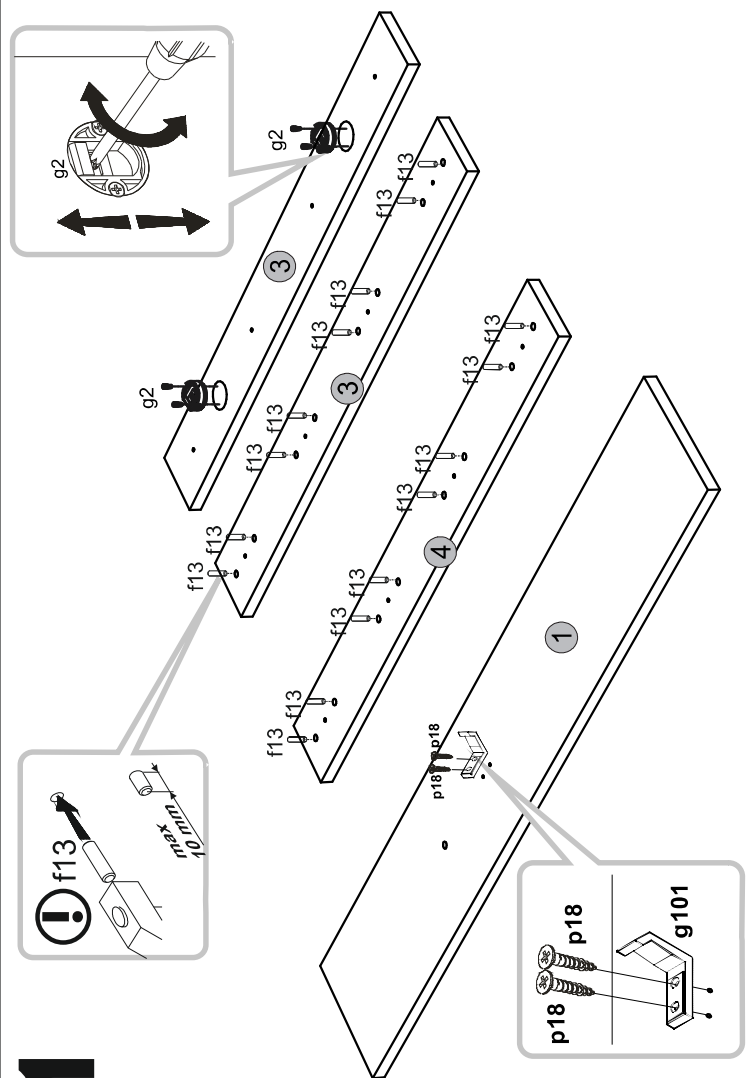

Instalation manual

TOP-MIX: WIE_60

Element symbol	Dimensions			Code	Package
1	1000	170	16	T-141	1/1
2	598	198	16	T-341	1/1
3	552	90	16	T-441	1/1
4	552	90	16	T-442	1/1

1

3

2

4