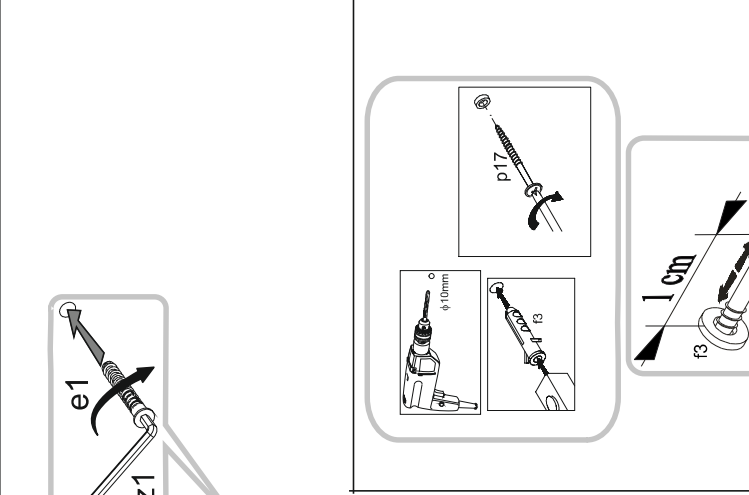

Instalation manual

TOP-MIX: WIE_60

Element symbol	Dimensions			Code	Package
1	1000	170	16	T-141	1/1
2	598	198	16	T-341	1/1
3	552	90	16	T-441	1/1
4	552	90	16	T-442	1/1

1

3

2

4