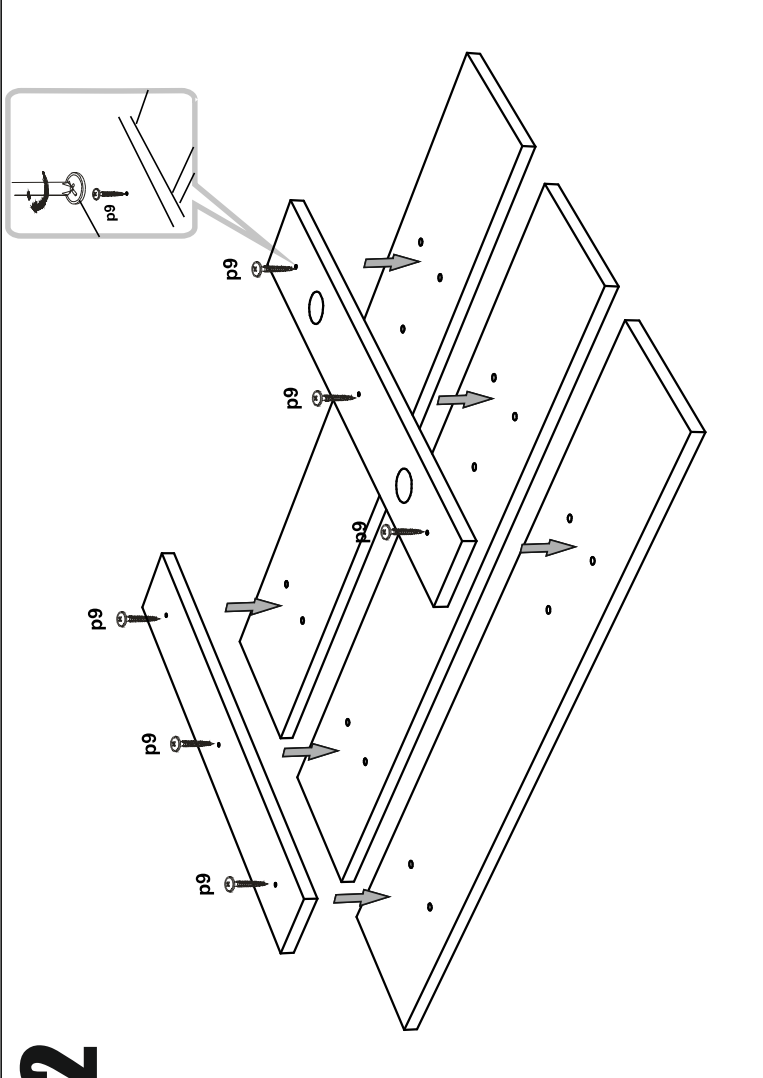

Instalation manual

TOP-MIX: WIE_60

Element symbol	Dimensions			Code	Package
1	1000	170	16	T-141	1/1
2	598	198	16	T-341	1/1
3	552	90	16	T-441	1/1
4	552	90	16	T-442	1/1

1

3

2

4