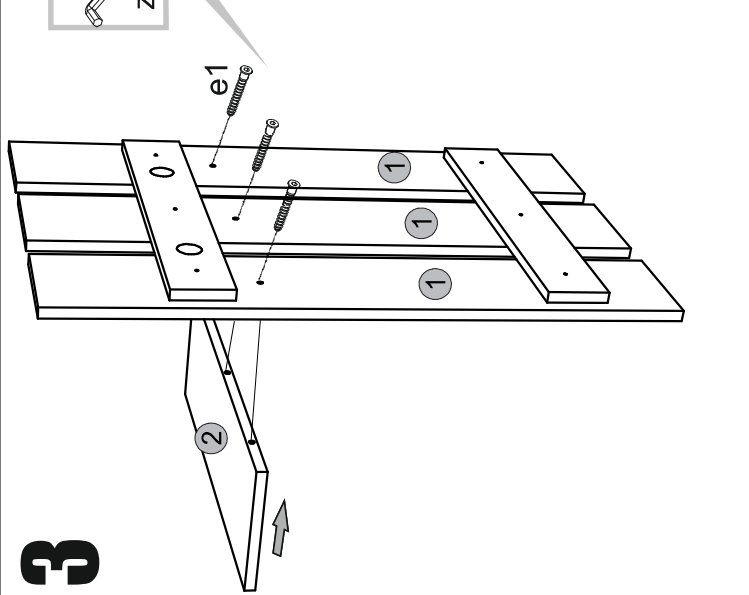

Instalation manual

TOP-MIX: WIE_60

Element symbol	Dimensions			Code	Package
1	1000	170	16	T-141	1/1
2	598	198	16	T-341	1/1
3	552	90	16	T-441	1/1
4	552	90	16	T-442	1/1

1

3

2

4