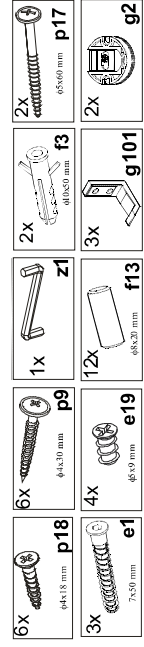

Instalation manual

TOP-MIX: WIE_60

Element symbol	Dimensions			Code	Package
1	1000	170	16	T-141	1/1
2	598	198	16	T-341	1/1
3	552	90	16	T-441	1/1
4	552	90	16	T-442	1/1

1

3

2

4