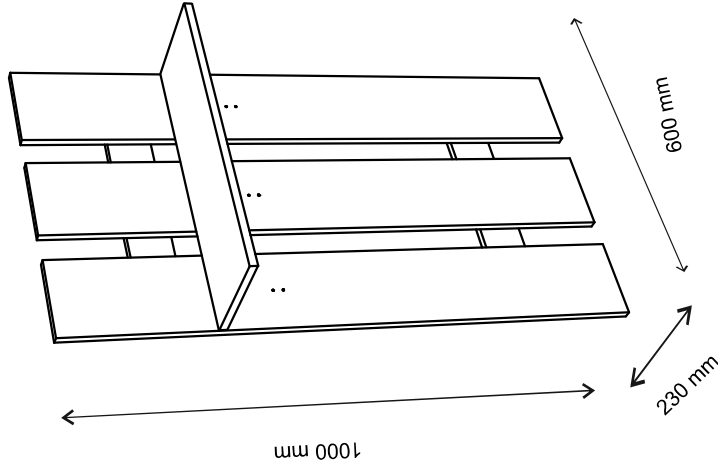

Instalation manual

TOP-MIX: WIE_60

Element symbol	Dimensions			Code	Package
1	1000	170	16	T-141	1/1
2	598	198	16	T-341	1/1
3	552	90	16	T-441	1/1
4	552	90	16	T-442	1/1

1

3

2

4