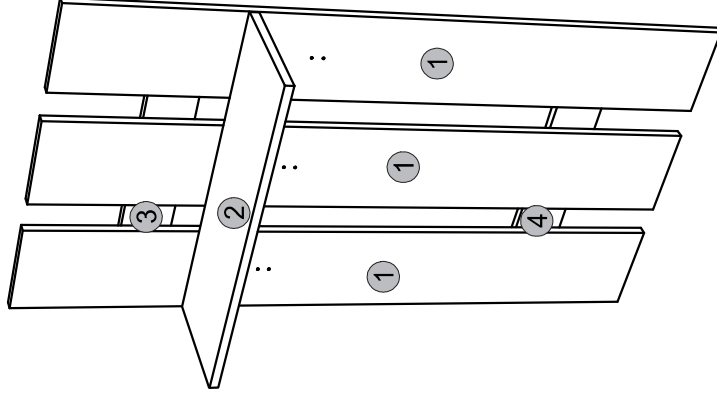

Instalation manual

TOP-MIX: WIE_60

Element symbol	Dimensions			Code	Package
1	1000	170	16	T-141	1/1
2	598	198	16	T-341	1/1
3	552	90	16	T-441	1/1
4	552	90	16	T-442	1/1

1

3

2

4