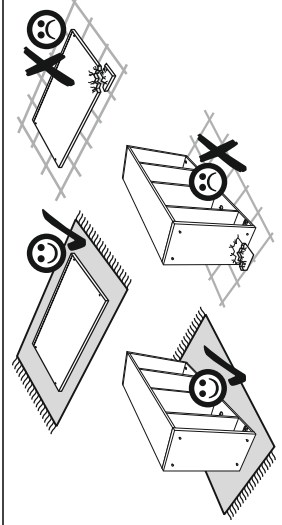

Instalation manual

TOP-MIX: WIE_60

Element symbol	Dimensions			Code	Package
1	1000	170	16	T-141	1/1
2	598	198	16	T-341	1/1
3	552	90	16	T-441	1/1
4	552	90	16	T-442	1/1

1

3

2

4