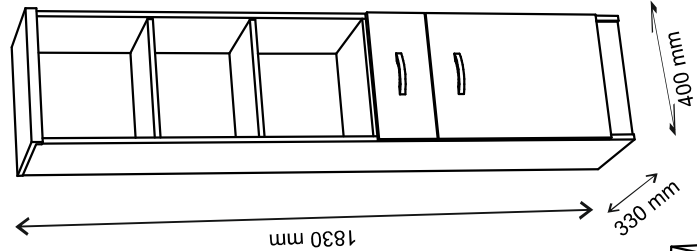

# Installation manual

TOP-MIX: REG\_1W1D1S/2D1S/OTW\_1D1S

Element symbol	Dimensions			Code	Package
	1	2	3		
1	402	330	16/32	T-213	1/1
2	1814	310	16	T-123	1/1
3	1814	310	16	T-124	1/1
4	982	396	16	T-019	3/3
5	546	396	16	T-011	2/2
6	368	310	16	T-323	1/1
7	368	295	16	T-322	1/1
8	311	120	16	T-518	1/1
9	300	120	16	T-503	1/1
10	300	120	16	T-504	1/1
11	396	180	16	T-012	2/2
12	368	80	16	T-408	1/1
13	1011	197	3	T-613	1/1
14	734	394	3	T-614	2/2
15	325	298	3	T-615	1/1
16	982	396	16	T-013	3/3