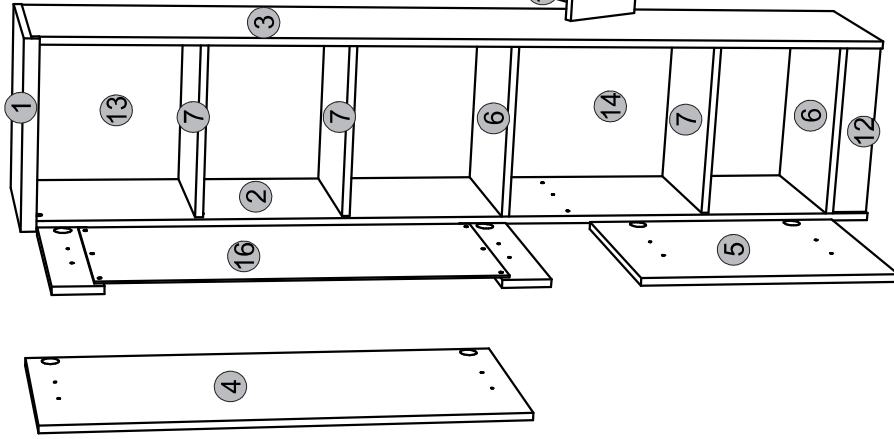

# Installation manual

TOP-MIX: REG\_1W1D1S/2D1S/OTW\_1D1S

Element symbol	Dimensions			Code	Package
	1	2	3		
1	402	330	16/32	T-213	1/1
2	1814	310	16	T-123	1/1
3	1814	310	16	T-124	1/1
4	982	396	16	T-019	3/3
5	546	396	16	T-011	2/2
6	368	310	16	T-323	1/1
7	368	295	16	T-322	1/1
8	311	120	16	T-518	1/1
9	300	120	16	T-503	1/1
10	300	120	16	T-504	1/1
11	396	180	16	T-012	2/2
12	368	80	16	T-408	1/1
13	1011	197	3	T-613	1/1
14	734	394	3	T-614	2/2
15	325	298	3	T-615	1/1
16	982	396	16	T-013	3/3