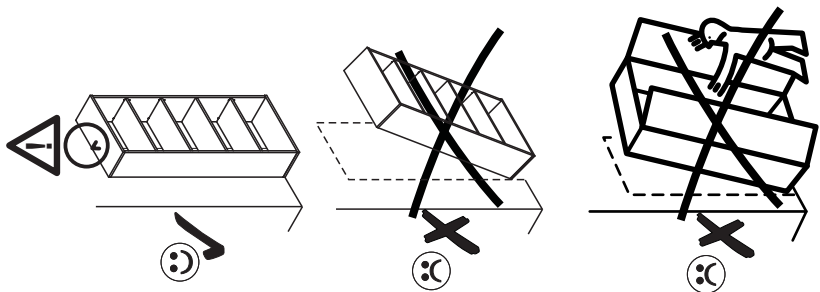

# Installation manual

TOP-MIX: REG\_1W1D1S/2D1S/OTW\_1D1S

Element symbol	Dimensions			Code	Package
	1	2	3		
1	402	330	16/32	T-213	1/1
2	1814	310	16	T-123	1/1
3	1814	310	16	T-124	1/1
4	982	396	16	T-019	3/3
5	546	396	16	T-011	2/2
6	368	310	16	T-323	1/1
7	368	295	16	T-322	1/1
8	311	120	16	T-518	1/1
9	300	120	16	T-503	1/1
10	300	120	16	T-504	1/1
11	396	180	16	T-012	2/2
12	368	80	16	T-408	1/1
13	1011	197	3	T-613	1/1
14	734	394	3	T-614	2/2
15	325	298	3	T-615	1/1
16	982	396	16	T-013	3/3