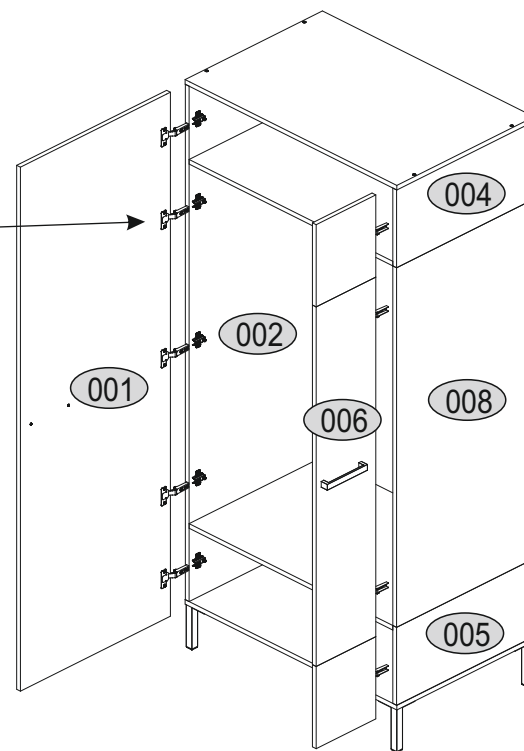

Installation manual

Wardrobe 2D

Code	Dimensions				Package
001	1823	639	16	1	2/2
002	1793	585	16	1	2/2
003	901	585	16	1	1/2
004	271	585	16	1	2/2
005	271	585	16	1	2/2
006	286	254	16	1	2/2
007	286	254	16	1	2/2
008	1251	585	16	1	2/2
009	901	585	16	1	1/2
010	868	565	16	2	1/2
011	1251	254	16	1	2/2
012	1811	442	2,5	2	2/2
014	863			1	1/2
accessories					1/2

Accessories:

<p>x10 l2</p> 	<p>x9 a144</p> 	<p>x9 b199</p> 	<p>x2 c412.048</p> 
<p>x8 e1 Ø7x50</p> 	<p>x24 f1 Ø8x30</p> 	<p>x5 k311.054</p> 	<p>x1 n14</p> 
<p>x2 n260.01.007</p> 	<p>x2 n301</p> 	<p>x1 p17 Ø6x50</p> 	<p>x56 p25 Ø3.5x16</p> 
<p>x4 p9 Ø4x30</p> 	<p>x24 r1</p> 	<p>x8 r10</p> 	<p>x8 r16</p> 
<p>x1 f3</p> 	<p>x20 s2</p> 	<p>x1 z1</p> 	

1

2

3

4

5

6

7

8

9

10

11

12

13