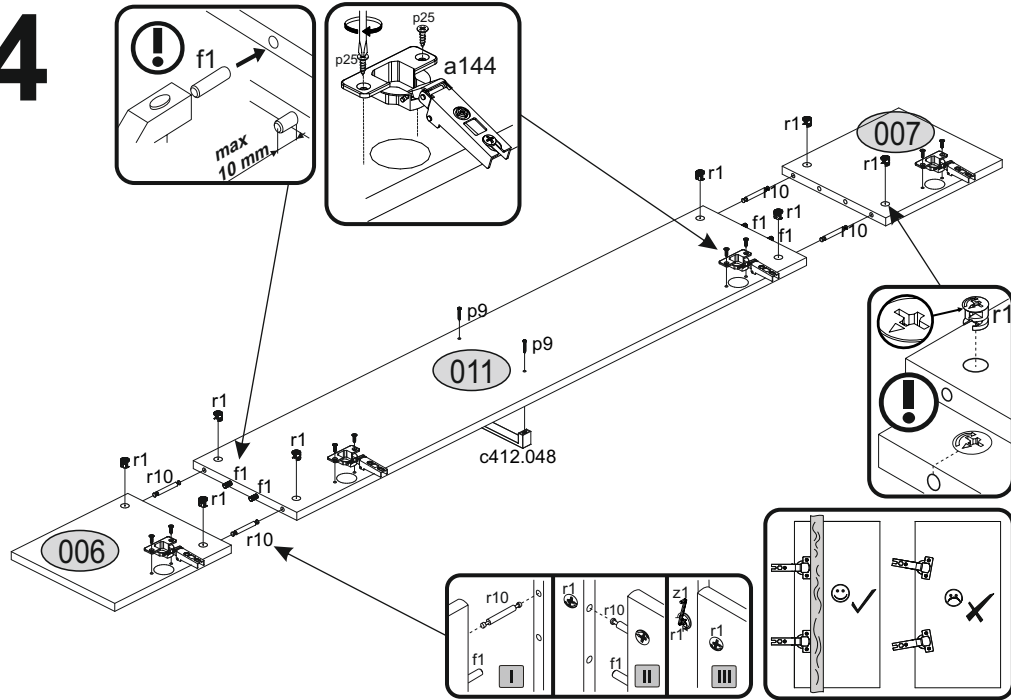

Installation manual

Wardrobe 2D

Code	Dimensions				Package
001	1823	639	16	1	2/2
002	1793	585	16	1	2/2
003	901	585	16	1	1/2
004	271	585	16	1	2/2
005	271	585	16	1	2/2
006	286	254	16	1	2/2
007	286	254	16	1	2/2
008	1251	585	16	1	2/2
009	901	585	16	1	1/2
010	868	565	16	2	1/2
011	1251	254	16	1	2/2
012	1811	442	2,5	2	2/2
014	863			1	1/2
accessories					1/2

Accessories:

<p>x10 l2</p> 	<p>x9 a144</p> 	<p>x9 b199</p> 	<p>x2 c412.048</p> 
<p>x8 e1 Ø7x50</p> 	<p>x24 f1 Ø8x30</p> 	<p>x5 k311.054</p> 	<p>x1 n14</p> 
<p>x2 n260.01.007</p> 	<p>x2 n301</p> 	<p>x1 p17 Ø6x50</p> 	<p>x56 p25 Ø3.5x16</p> 
<p>x4 p9 Ø4x30</p> 	<p>x24 r1</p> 	<p>x8 r10</p> 	<p>x8 r16</p> 
<p>x1 f3</p> 	<p>x20 s2</p> 	<p>x1 z1</p> 	

1

2

3

4

5

6

7

8