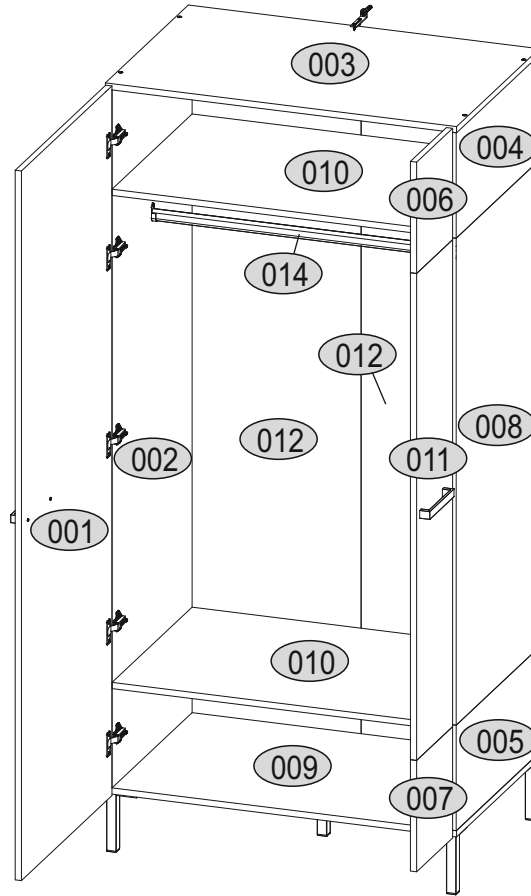

Installation manual

Wardrobe 2D

Code	Dimensions				Package
001	1823	639	16	1	2/2
002	1793	585	16	1	2/2
003	901	585	16	1	1/2
004	271	585	16	1	2/2
005	271	585	16	1	2/2
006	286	254	16	1	2/2
007	286	254	16	1	2/2
008	1251	585	16	1	2/2
009	901	585	16	1	1/2
010	868	565	16	2	1/2
011	1251	254	16	1	2/2
012	1811	442	2,5	2	2/2
014	863			1	1/2
accessories					1/2

Accessories:

<p>x10 l2</p> 	<p>x9 a144</p> 	<p>x9 b199</p> 	<p>x2 c412.048</p> 
<p>x8 e1 Ø7x50</p> 	<p>x24 f1 Ø8x30</p> 	<p>x5 k311.054</p> 	<p>x1 n14</p> 
<p>x2 n260.01.007</p> 	<p>x2 n301</p> 	<p>x1 p17 Ø6x50</p> 	<p>x56 p25 Ø3.5x16</p> 
<p>x4 p9 Ø4x30</p> 	<p>x24 r1</p> 	<p>x8 r10</p> 	<p>x8 r16</p> 
<p>x1 f3</p> 	<p>x20 s2</p> 	<p>x1 z1</p> 	

1

2

3

4

5

6

7

8