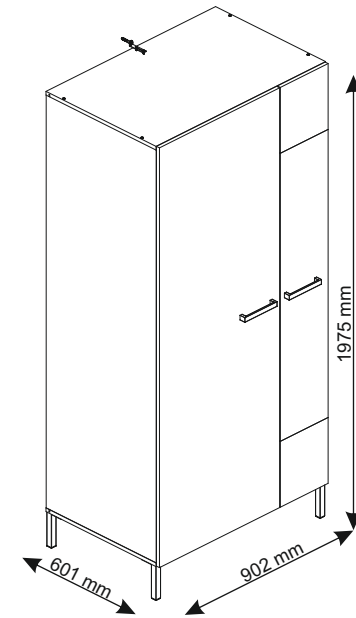

Installation manual

Wardrobe 2D

Code	Dimensions				Package
001	1823	639	16	1	2/2
002	1793	585	16	1	2/2
003	901	585	16	1	1/2
004	271	585	16	1	2/2
005	271	585	16	1	2/2
006	286	254	16	1	2/2
007	286	254	16	1	2/2
008	1251	585	16	1	2/2
009	901	585	16	1	1/2
010	868	565	16	2	1/2
011	1251	254	16	1	2/2
012	1811	442	2,5	2	2/2
014	863			1	1/2
accessories					1/2

Accessories:

<p>x10 l2</p> 	<p>x9 a144</p> 	<p>x9 b199</p> 	<p>x2 c412.048</p> 
<p>x8 e1 Ø7x50</p> 	<p>x24 f1 Ø8x30</p> 	<p>x5 k311.054</p> 	<p>x1 n14</p> 
<p>x2 n260.01.007</p> 	<p>x2 n301</p> 	<p>x1 p17 Ø6x50</p> 	<p>x56 p25 Ø3.5x16</p> 
<p>x4 p9 Ø4x30</p> 	<p>x24 r1</p> 	<p>x8 r10</p> 	<p>x8 r16</p> 
<p>x1 f3</p> 	<p>x20 s2</p> 	<p>x1 z1</p> 	