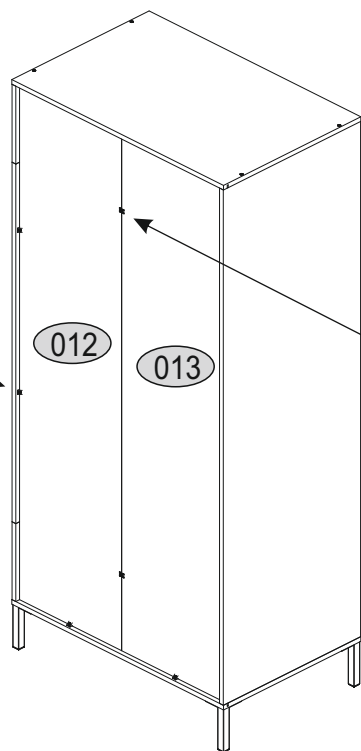

Installation manual

Wardrobe 2D

Code	Dimensions				Package
001	1823	639	16	1	2/2
002	1793	585	16	1	2/2
003	901	585	16	1	1/2
004	271	585	16	1	2/2
005	271	585	16	1	2/2
006	286	254	16	1	2/2
007	286	254	16	1	2/2
008	1251	585	16	1	2/2
009	901	585	16	1	1/2
010	868	565	16	2	1/2
011	1251	254	16	1	2/2
012	1811	442	2,5	2	2/2
014	863			1	1/2
accessories					1/2

Accessories:

<p>x10 l2</p> 	<p>x9 a144</p> 	<p>x9 b199</p> 	<p>x2 c412.048</p> 
<p>x8 e1 Ø7x50</p> 	<p>x24 f1 Ø8x30</p> 	<p>x5 k311.054</p> 	<p>x1 n14</p> 
<p>x2 n260.01.007</p> 	<p>x2 n301</p> 	<p>x1 p17 Ø6x50</p> 	<p>x56 p25 Ø3.5x16</p> 
<p>x4 p9 Ø4x30</p> 	<p>x24 r1</p> 	<p>x8 r10</p> 	<p>x8 r16</p> 
<p>x1 f3</p> 	<p>x20 s2</p> 	<p>x1 z1</p> 	

1

2

3

4

5

6

7

8

9

10

11

12

13