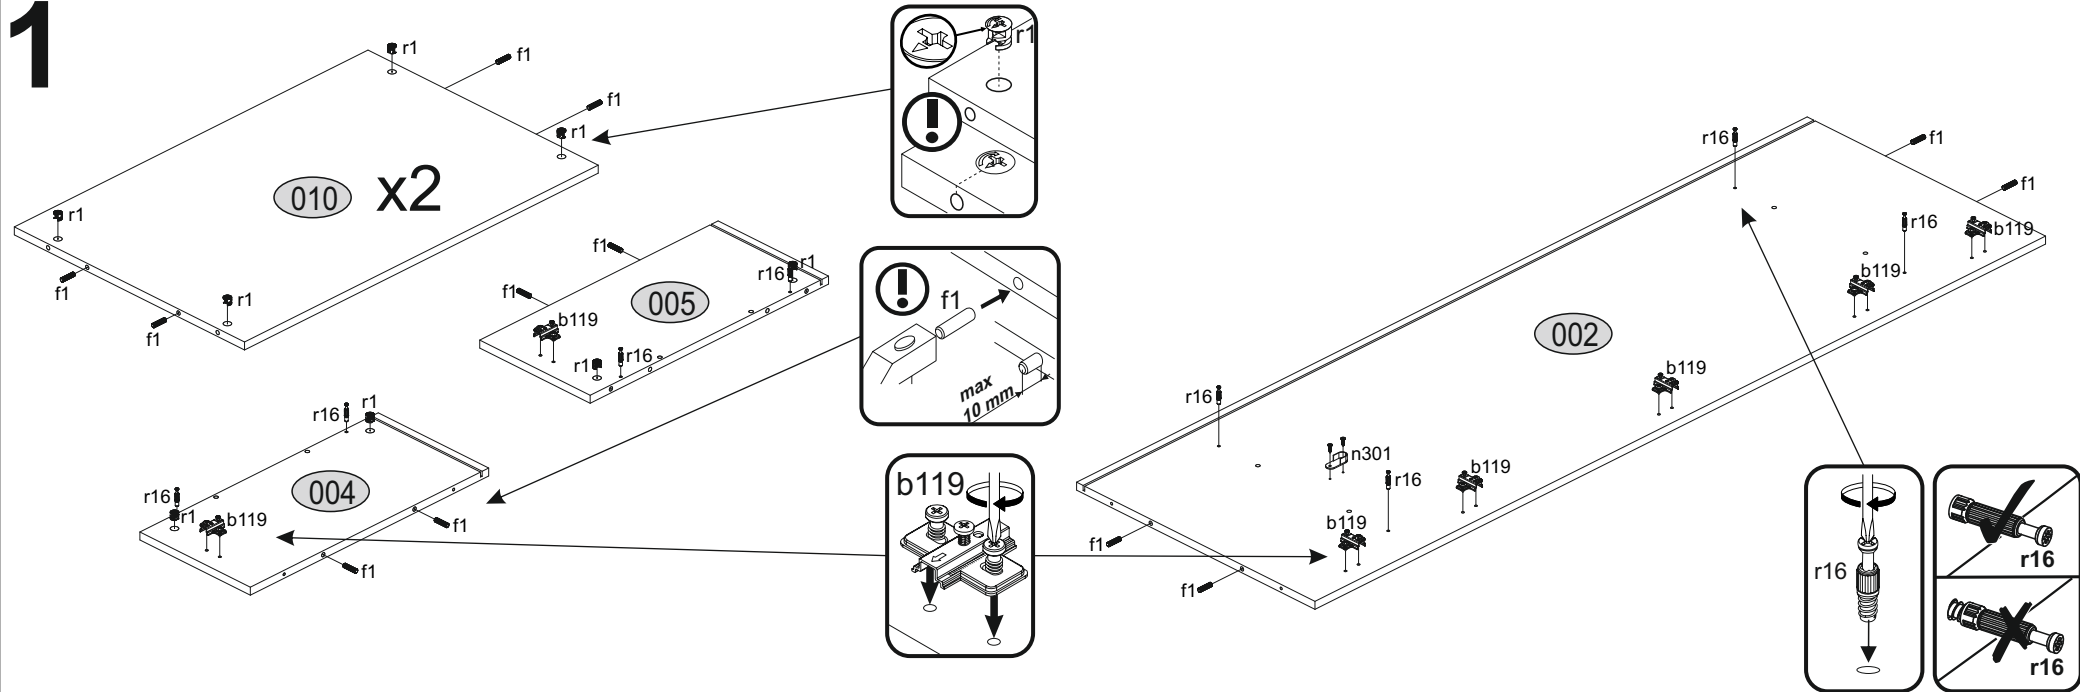

Installation manual

Wardrobe 2D

Code	Dimensions				Package
001	1823	639	16	1	2/2
002	1793	585	16	1	2/2
003	901	585	16	1	1/2
004	271	585	16	1	2/2
005	271	585	16	1	2/2
006	286	254	16	1	2/2
007	286	254	16	1	2/2
008	1251	585	16	1	2/2
009	901	585	16	1	1/2
010	868	565	16	2	1/2
011	1251	254	16	1	2/2
012	1811	442	2,5	2	2/2
014	863			1	1/2
accessories					1/2

Accessories:

<p>x10 l2</p> 	<p>x9 a144</p> 	<p>x9 b199</p> 	<p>x2 c412.048</p> 
<p>x8 e1 Ø7x50</p> 	<p>x24 f1 Ø8x30</p> 	<p>x5 k311.054</p> 	<p>x1 n14</p> 
<p>x2 n260.01.007</p> 	<p>x2 n301</p> 	<p>x1 p17 Ø6x50</p> 	<p>x56 p25 Ø3.5x16</p> 
<p>x4 p9 Ø4x30</p> 	<p>x24 r1</p> 	<p>x8 r10</p> 	<p>x8 r16</p> 
<p>x1 f3</p> 	<p>x20 s2</p> 	<p>x1 z1</p> 	

1

2

3

4

5

6

7

8