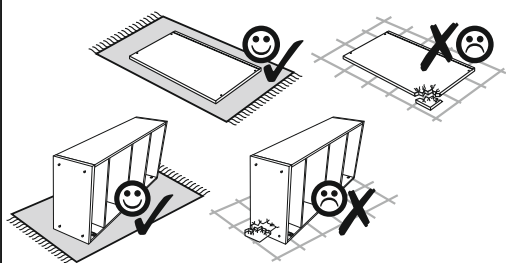

Installation manual

Wardrobe 2D

Code	Dimensions				Package
001	1823	639	16	1	2/2
002	1793	585	16	1	2/2
003	901	585	16	1	1/2
004	271	585	16	1	2/2
005	271	585	16	1	2/2
006	286	254	16	1	2/2
007	286	254	16	1	2/2
008	1251	585	16	1	2/2
009	901	585	16	1	1/2
010	868	565	16	2	1/2
011	1251	254	16	1	2/2
012	1811	442	2,5	2	2/2
014	863			1	1/2
accessories					1/2

Accessories:

<p>x10 l2</p> 	<p>x9 a144</p> 	<p>x9 b199</p> 	<p>x2 c412.048</p> 
<p>x8 e1 Ø7x50</p> 	<p>x24 f1 Ø8x30</p> 	<p>x5 k311.054</p> 	<p>x1 n14</p> 
<p>x2 n260.01.007</p> 	<p>x2 n301</p> 	<p>x1 p17 Ø6x50</p> 	<p>x56 p25 Ø3.5x16</p> 
<p>x4 p9 Ø4x30</p> 	<p>x24 r1</p> 	<p>x8 r10</p> 	<p>x8 r16</p> 
<p>x1 f3</p> 	<p>x20 s2</p> 	<p>x1 z1</p> 	