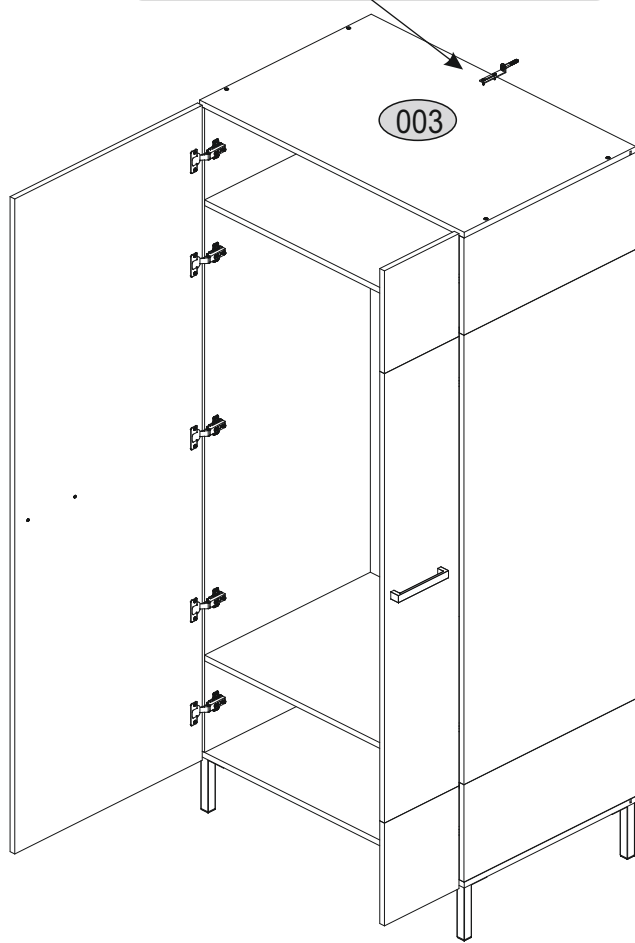

Installation manual

Wardrobe 2D

Code	Dimensions				Package
001	1823	639	16	1	2/2
002	1793	585	16	1	2/2
003	901	585	16	1	1/2
004	271	585	16	1	2/2
005	271	585	16	1	2/2
006	286	254	16	1	2/2
007	286	254	16	1	2/2
008	1251	585	16	1	2/2
009	901	585	16	1	1/2
010	868	565	16	2	1/2
011	1251	254	16	1	2/2
012	1811	442	2,5	2	2/2
014	863			1	1/2
accessories					1/2

Accessories:

<p>x10 l2</p> 	<p>x9 a144</p> 	<p>x9 b199</p> 	<p>x2 c412.048</p> 
<p>x8 e1 Ø7x50</p> 	<p>x24 f1 Ø8x30</p> 	<p>x5 k311.054</p> 	<p>x1 n14</p> 
<p>x2 n260.01.007</p> 	<p>x2 n301</p> 	<p>x1 p17 Ø6x50</p> 	<p>x56 p25 Ø3.5x16</p> 
<p>x4 p9 Ø4x30</p> 	<p>x24 r1</p> 	<p>x8 r10</p> 	<p>x8 r16</p> 
<p>x1 f3</p> 	<p>x20 s2</p> 	<p>x1 z1</p> 	

9

10

11

12

13