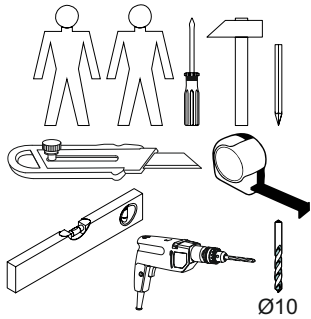

Installation manual

Wardrobe 2D

Code	Dimensions				Package
001	1823	639	16	1	2/2
002	1793	585	16	1	2/2
003	901	585	16	1	1/2
004	271	585	16	1	2/2
005	271	585	16	1	2/2
006	286	254	16	1	2/2
007	286	254	16	1	2/2
008	1251	585	16	1	2/2
009	901	585	16	1	1/2
010	868	565	16	2	1/2
011	1251	254	16	1	2/2
012	1811	442	2,5	2	2/2
014	863			1	1/2
accessories					1/2

Accessories:

<p>x10 l2</p> 	<p>x9 a144</p> 	<p>x9 b199</p> 	<p>x2 c412.048</p> 
<p>x8 e1 Ø7x50</p> 	<p>x24 f1 Ø8x30</p> 	<p>x5 k311.054</p> 	<p>x1 n14</p> 
<p>x2 n260.01.007</p> 	<p>x2 n301</p> 	<p>x1 p17 Ø6x50</p> 	<p>x56 p25 Ø3.5x16</p> 
<p>x4 p9 Ø4x30</p> 	<p>x24 r1</p> 	<p>x8 r10</p> 	<p>x8 r16</p> 
<p>x1 f3</p> 	<p>x20 s2</p> 	<p>x1 z1</p> 	