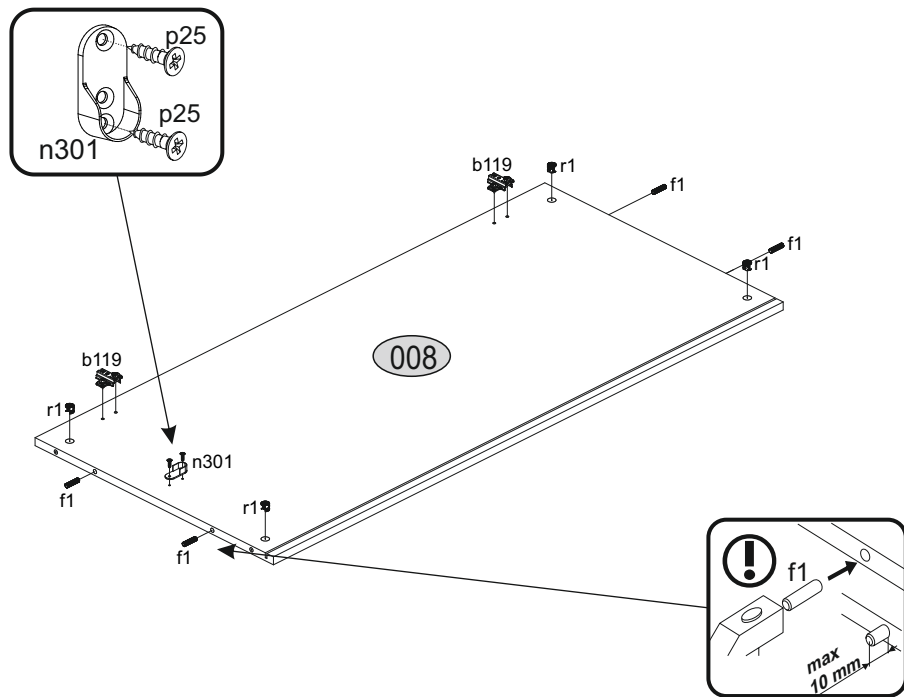

Installation manual

Wardrobe 2D

Code	Dimensions				Package
001	1823	639	16	1	2/2
002	1793	585	16	1	2/2
003	901	585	16	1	1/2
004	271	585	16	1	2/2
005	271	585	16	1	2/2
006	286	254	16	1	2/2
007	286	254	16	1	2/2
008	1251	585	16	1	2/2
009	901	585	16	1	1/2
010	868	565	16	2	1/2
011	1251	254	16	1	2/2
012	1811	442	2,5	2	2/2
014	863			1	1/2
accessories					1/2

Accessories:

<p>x10 l2</p> 	<p>x9 a144</p> 	<p>x9 b199</p> 	<p>x2 c412.048</p> 
<p>x8 e1 Ø7x50</p> 	<p>x24 f1 Ø8x30</p> 	<p>x5 k311.054</p> 	<p>x1 n14</p> 
<p>x2 n260.01.007</p> 	<p>x2 n301</p> 	<p>x1 p17 Ø6x50</p> 	<p>x56 p25 Ø3.5x16</p> 
<p>x4 p9 Ø4x30</p> 	<p>x24 r1</p> 	<p>x8 r10</p> 	<p>x8 r16</p> 
<p>x1 f3</p> 	<p>x20 s2</p> 	<p>x1 z1</p> 	

1

2

3

4

5

6

7

8