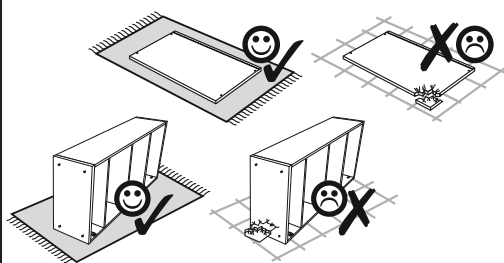

## Coffee table

Code	Dimensions			Package	
001	1200	600	16	1	1/1
002	1178	557	16	1	1/1
003	194	194	16	1	1/1
004	378	598	16	1	1/1
005	384	598	20	1	1/1
accessories				1	1/1