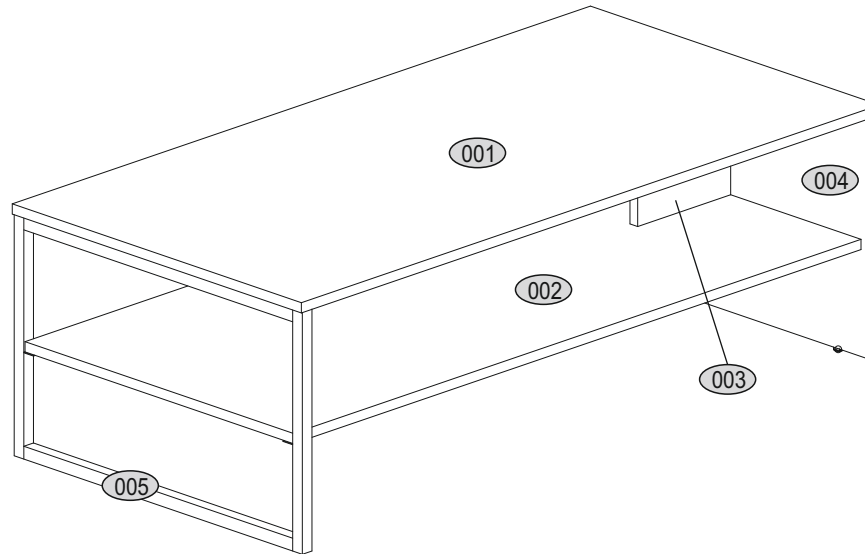

## Coffee table

Code	Dimensions			Package	
001	1200	600	16	1	1/1
002	1178	557	16	1	1/1
003	194	194	16	1	1/1
004	378	598	16	1	1/1
005	384	598	20	1	1/1
accessories				1	1/1