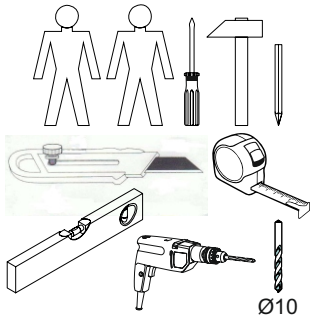

## Coffee table

Code	Dimensions			Package	
001	1200	600	16	1	1/1
002	1178	557	16	1	1/1
003	194	194	16	1	1/1
004	378	598	16	1	1/1
005	384	598	20	1	1/1
accessories				1	1/1