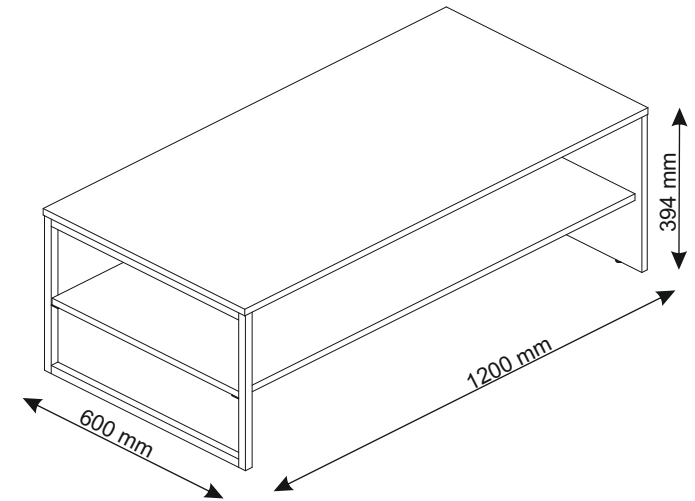

## Coffee table

Code	Dimensions			Package	
001	1200	600	16	1	1/1
002	1178	557	16	1	1/1
003	194	194	16	1	1/1
004	378	598	16	1	1/1
005	384	598	20	1	1/1
accessories				1	1/1