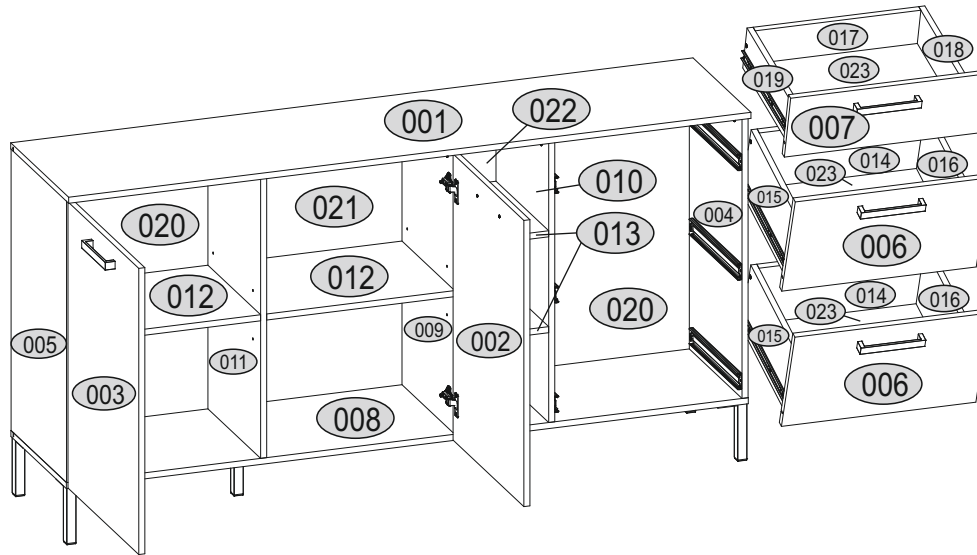

Installation manual

Chest 2D3S

Code	Dimensions			Package	
001	1799	420	16	1	2/2
002	755	513	16	1	1/2
003	755	513	16	1	1/2
004	743	402	16	1	1/2
005	743	402	16	1	1/2
006	513	286	16	2	1/2
007	513	177	16	1	1/2
008	1799	402	16	1	2/2
009	743	382	16	1	2/2
010	743	382	16	1	2/2
011	743	382	16	1	2/2
012	496	382	16	2	1/2
013	232	382	16	2	2/2
014	437	200	16	2	2/2
015	350	200	16	2	2/2
016	350	200	16	2	2/2
017	437	120	16	1	2/2
018	350	120	16	1	2/2
019	350	120	16	1	2/2
020	761	511	2,5	2	1/2
021	761	511	2,5	1	1/2
022	761	250	2,5	1	1/2
023	352	455	2,5	3	1/2
accessories				1	1/2

Accessories:

 <p>x12 l2</p>	 <p>x2 a144</p>	 <p>x2 a145</p>	 <p>x4 b119</p>
 <p>x5 c412.048</p>	 <p>x16 d1</p>	 <p>x20 e1 Ø7x50</p>	 <p>x44 f1 Ø8x30</p>
 <p>x2 f3 Ø10x50</p>	 <p>x6 k311.054</p>	 <p>x2 n14</p>	 <p>x6 n260.01.007</p>
 <p>x2 p17 Ø6x50</p>	 <p>x90 p25 Ø3.5x16</p>	 <p>x10 p9 Ø4x30</p>	 <p>x20 r1</p>
 <p>x20 r16</p>	 <p>x19 s2</p>	 <p>x16 s4</p>	 <p>x3 lb L-350</p>
 <p>x1 z1</p>			