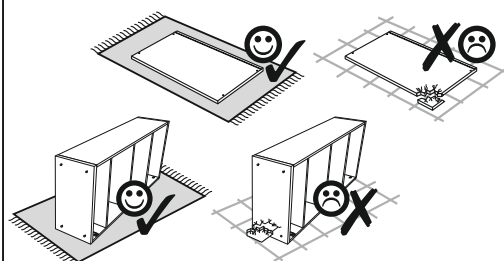

Installation manual

Chest 2D3S

Code	Dimensions			Package	
001	1799	420	16	1	2/2
002	755	513	16	1	1/2
003	755	513	16	1	1/2
004	743	402	16	1	1/2
005	743	402	16	1	1/2
006	513	286	16	2	1/2
007	513	177	16	1	1/2
008	1799	402	16	1	2/2
009	743	382	16	1	2/2
010	743	382	16	1	2/2
011	743	382	16	1	2/2
012	496	382	16	2	1/2
013	232	382	16	2	2/2
014	437	200	16	2	2/2
015	350	200	16	2	2/2
016	350	200	16	2	2/2
017	437	120	16	1	2/2
018	350	120	16	1	2/2
019	350	120	16	1	2/2
020	761	511	2,5	2	1/2
021	761	511	2,5	1	1/2
022	761	250	2,5	1	1/2
023	352	455	2,5	3	1/2
accessories				1	1/2

Accessories:

 <p>x12 l2</p>	 <p>x2 a144</p>	 <p>x2 a145</p>	 <p>x4 b119</p>
 <p>x5 c412.048</p>	 <p>x16 d1</p>	 <p>x20 e1 Ø7x50</p>	 <p>x44 f1 Ø8x30</p>
 <p>x2 f3 Ø10x50</p>	 <p>x6 k311.054</p>	 <p>x2 n14</p>	 <p>x6 n260.01.007</p>
 <p>x2 p17 Ø6x50</p>	 <p>x90 p25 Ø3.5x16</p>	 <p>x10 p9 Ø4x30</p>	 <p>x20 r1</p>
 <p>x20 r16</p>	 <p>x19 s2</p>	 <p>x16 s4</p>	 <p>x3 lb L-350</p>
 <p>x1 z1</p>			