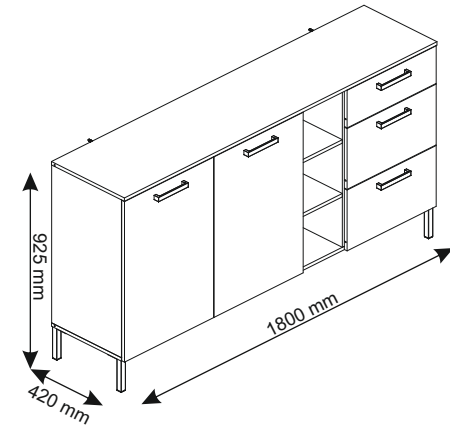

Installation manual

Chest 2D3S

Code	Dimensions			Package	
001	1799	420	16	1	2/2
002	755	513	16	1	1/2
003	755	513	16	1	1/2
004	743	402	16	1	1/2
005	743	402	16	1	1/2
006	513	286	16	2	1/2
007	513	177	16	1	1/2
008	1799	402	16	1	2/2
009	743	382	16	1	2/2
010	743	382	16	1	2/2
011	743	382	16	1	2/2
012	496	382	16	2	1/2
013	232	382	16	2	2/2
014	437	200	16	2	2/2
015	350	200	16	2	2/2
016	350	200	16	2	2/2
017	437	120	16	1	2/2
018	350	120	16	1	2/2
019	350	120	16	1	2/2
020	761	511	2,5	2	1/2
021	761	511	2,5	1	1/2
022	761	250	2,5	1	1/2
023	352	455	2,5	3	1/2
accessories				1	1/2