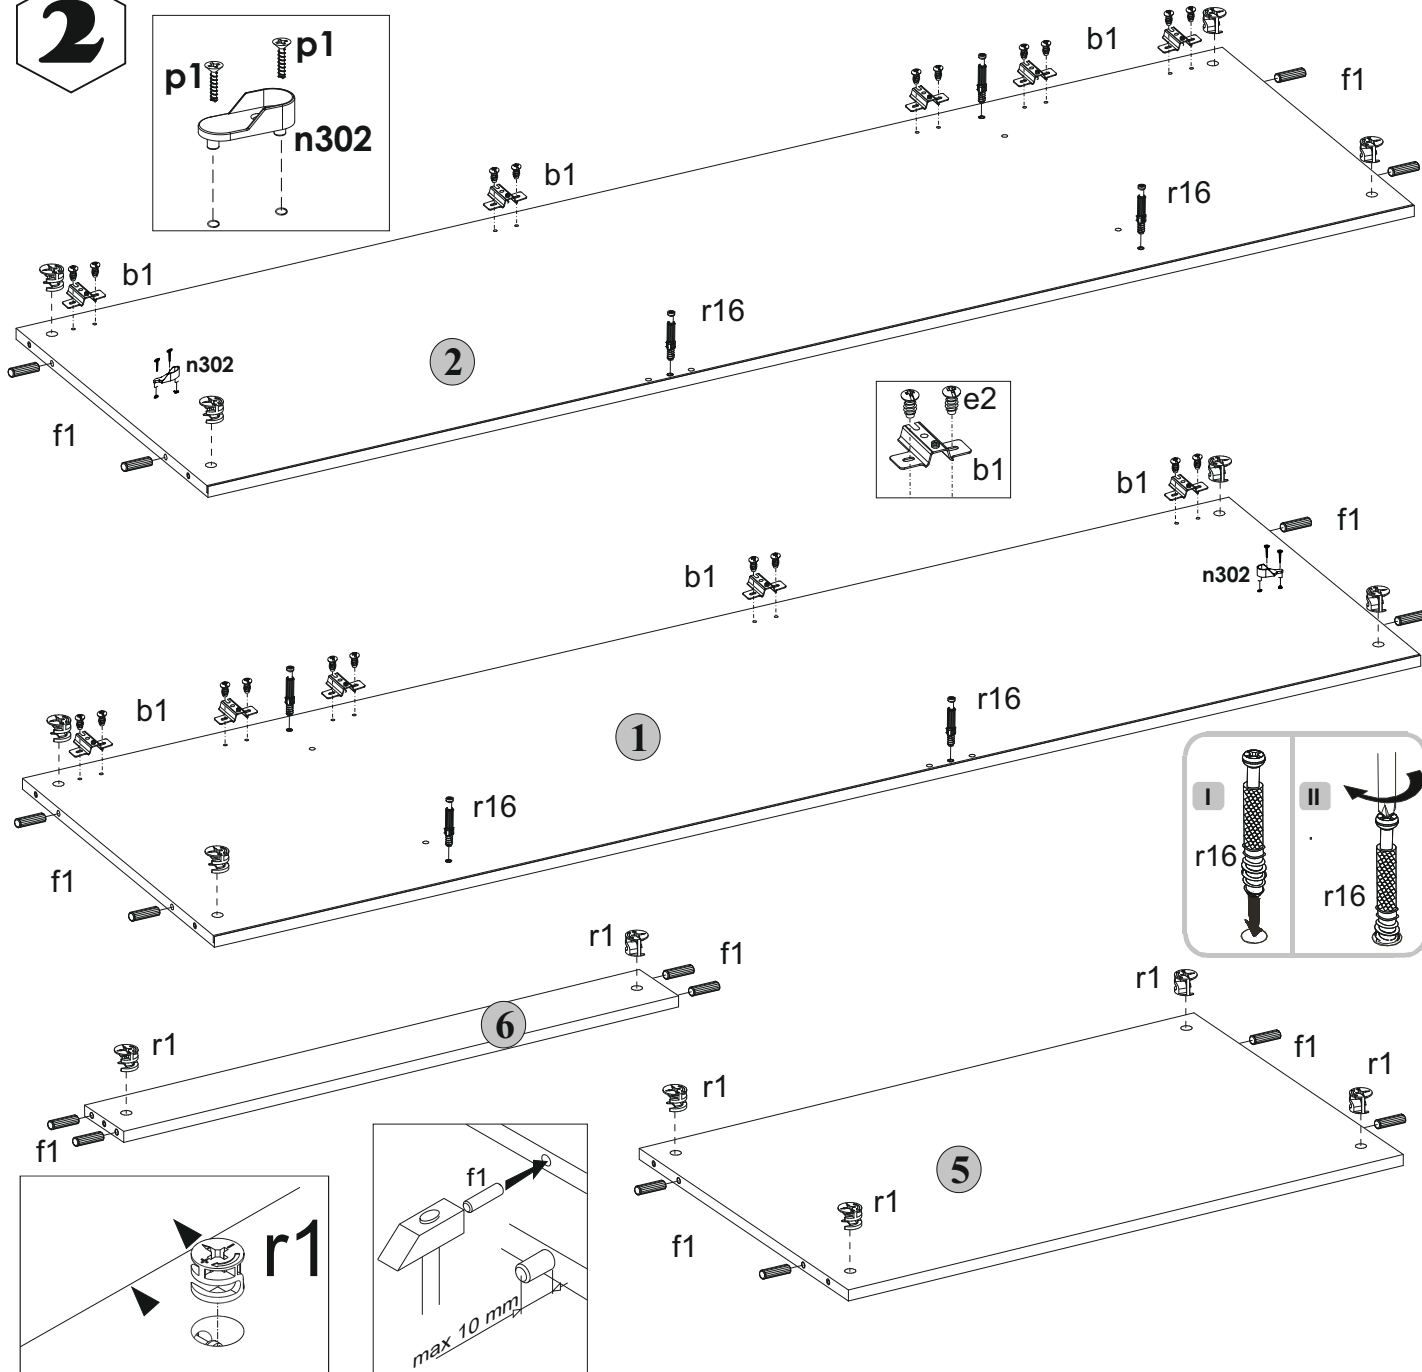

# “Iris/Ipic”

**Wardrobe 2D**  
**Szafa 2D**  
**Шафа 2Д**

number	Measurements	Pcs.
1	1807x540	1
2	1807x540	1
3	890x562	1
4	890x562	1
5	100x856	1
6	856x537	1
7	1422x440	2
8	376x440	2
9	1437x436	2
10	389x875	1
11	582x238x77	1

12	582x238x77	1
15	555x	1
16	555x	1
17	961x	1
18	1419x	1
19	880x	1

# 3

4

5

4

6

7

5

8