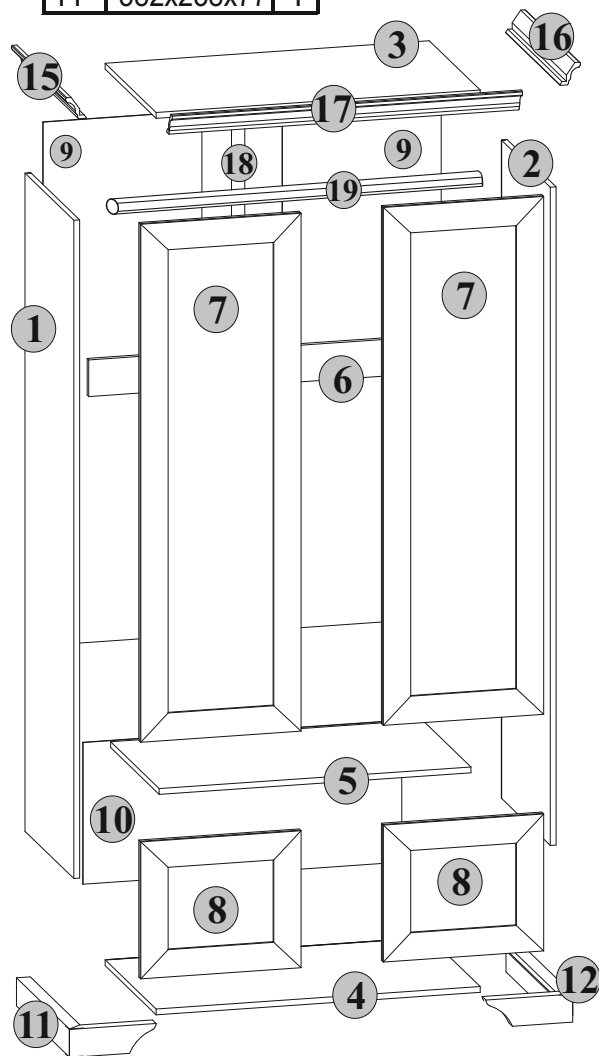

# “Iris/Ipic”

**Wardrobe 2D**  
**Szafa 2D**  
**Шафа 2Д**

number	Measurements	Pcs.
1	1807x540	1
2	1807x540	1
3	890x562	1
4	890x562	1
5	100x856	1
6	856x537	1
7	1422x440	2
8	376x440	2
9	1437x436	2
10	389x875	1
11	582x238x77	1

12	582x238x77	1
15	555x	1
16	555x	1
17	961x	1
18	1419x	1
19	880x	1