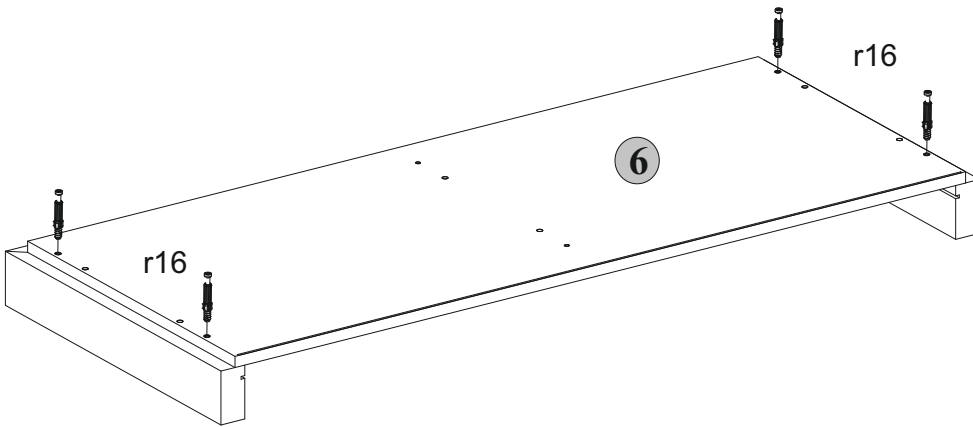

“Iris/Ipic”

TV Rack 2Drw
RTV 2S
Тумба ТВ 2Ш

number	Measurements	Pcs.
1	345x468	1
2	345x468	1
3	176x465	1
4	153x200	1
5	1190x497	1
6	1166x490	1
7	1132x465	1
8	400x140	2
9	400x140	2
10	500x140	2
11	186x578	1

12	186x578	1
13	510x394	2
14	510x238x77	1
15	510x238x77	1
18	160x77	1
19	364x1151	1

7x n50	24x r16	2x s3	24x s2	4x d6
2x w400	28x p3	2x c65	24x r1	50x l1
1x z1	30x f1	10x e1	10x s1	24x p1
			2x j1	

I

x7

2