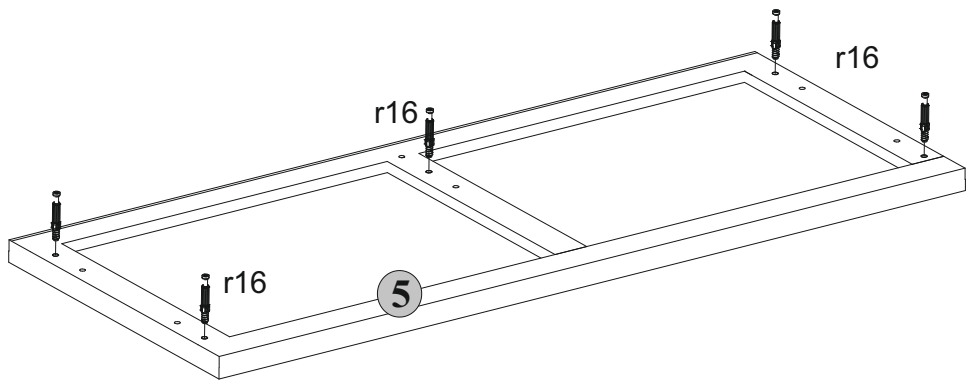

“Iris/Ipic”

TV Rack 2Drw
RTV 2S
Тумба ТВ 2Ш

number	Measurements	Pcs.
1	345x468	1
2	345x468	1
3	176x465	1
4	153x200	1
5	1190x497	1
6	1166x490	1
7	1132x465	1
8	400x140	2
9	400x140	2
10	500x140	2
11	186x578	1

12	186x578	1
13	510x394	2
14	510x238x77	1
15	510x238x77	1
18	160x77	1
19	364x1151	1

7x n50	24x r16	2x s3	24x s2	4x d6
2x w400	28x p3	2x c65	24x r1	50x l1
1x z1	30x f1	10x e1	10x s1	24x p1
			2x j1	

I

x7

2