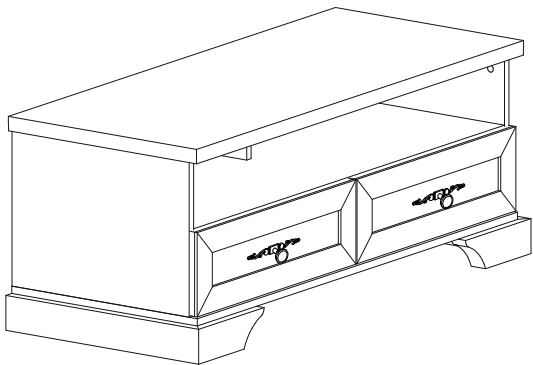

“Iris/Ipic”

TV Rack 2Drw
RTV 2S
Тумба ТВ 2Ш

number	Measurements	Pcs.
1	345x468	1
2	345x468	1
3	176x465	1
4	153x200	1
5	1190x497	1
6	1166x490	1
7	1132x465	1
8	400x140	2
9	400x140	2
10	500x140	2
11	186x578	1

12	186x578	1
13	510x394	2
14	510x238x77	1
15	510x238x77	1
18	160x77	1
19	364x1151	1

7x n50	24x r16	2x s3	24x s2	4x d6
2x w400	28x p3	2x c65	24x r1	50x l1
1x z1	30x f1	10x e1	10x s1	24x p1
			2x j1	

I

x7

2