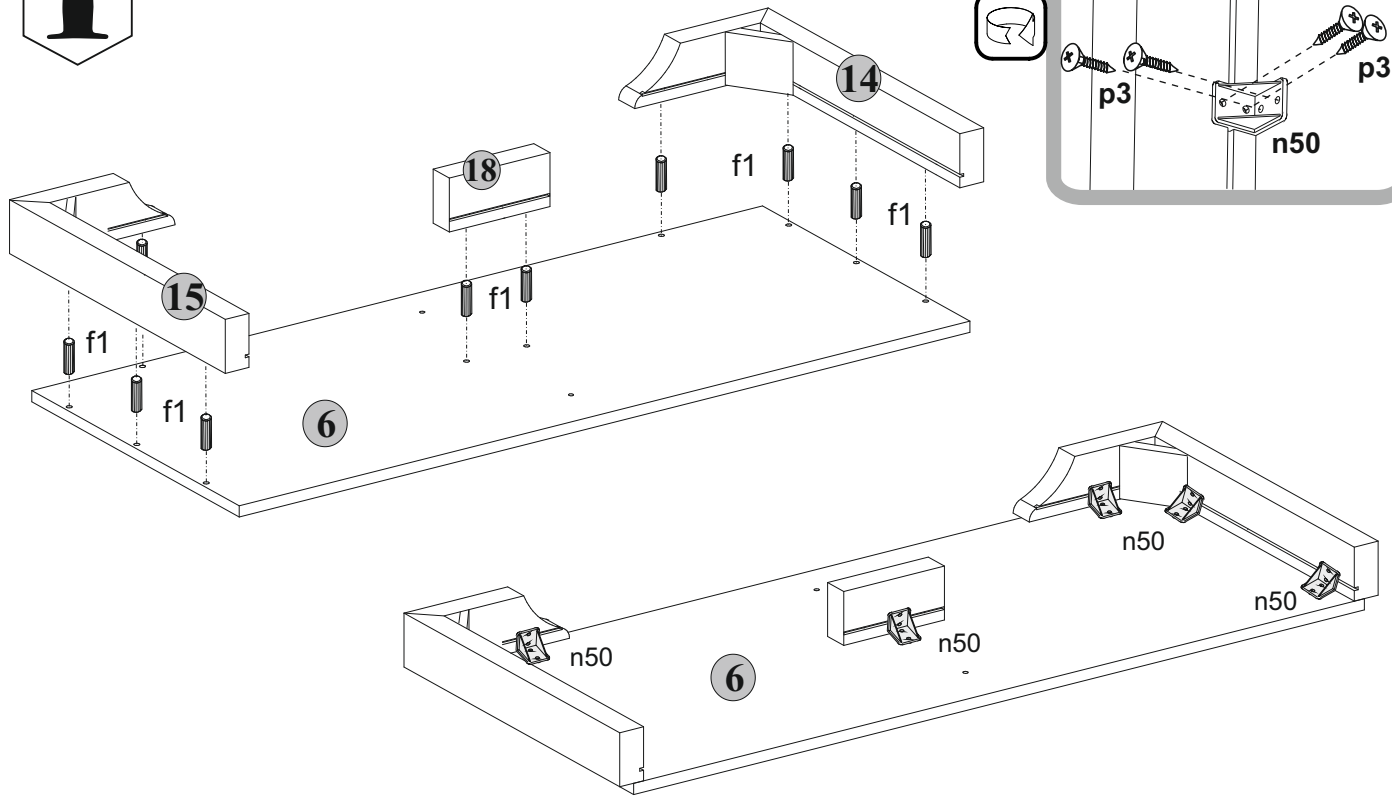

“Iris/Ipic”

TV Rack 2Drw
RTV 2S
Тумба ТВ 2Ш

number	Measurements	Pcs.
1	345x468	1
2	345x468	1
3	176x465	1
4	153x200	1
5	1190x497	1
6	1166x490	1
7	1132x465	1
8	400x140	2
9	400x140	2
10	500x140	2
11	186x578	1

12	186x578	1
13	510x394	2
14	510x238x77	1
15	510x238x77	1
18	160x77	1
19	364x1151	1

7x n50	24x r16	2x s3	24x s2	4x d6
2x w400	28x p3	2x c65	24x r1	50x l1
1x z1	30x f1	10x e1	10x s1	24x p1
			2x j1	

I

x7

2

2

3

3

4

6

7

5

8