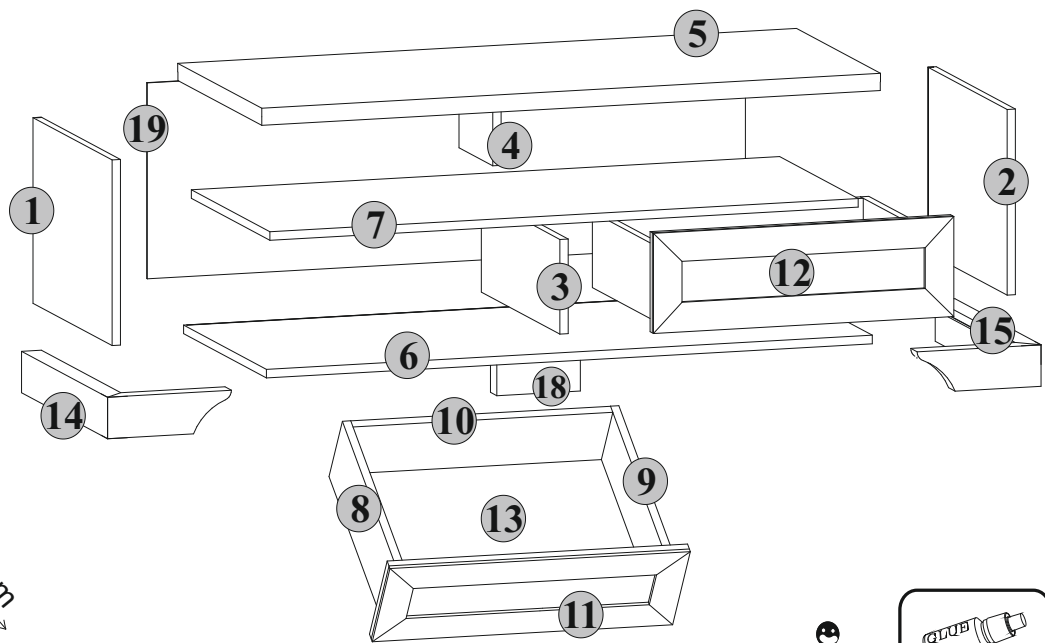

“Iris/Ipic”

TV Rack 2Drw
RTV 2S
Тумба ТВ 2Ш

number	Measurements	Pcs.
1	345x468	1
2	345x468	1
3	176x465	1
4	153x200	1
5	1190x497	1
6	1166x490	1
7	1132x465	1
8	400x140	2
9	400x140	2
10	500x140	2
11	186x578	1

12	186x578	1
13	510x394	2
14	510x238x77	1
15	510x238x77	1
18	160x77	1
19	364x1151	1

7x n50	24x r16	2x s3	24x s2	4x d6
2x w400	28x p3	2x c65	24x r1	50x l1
1x z1	30x f1	10x e1	10x s1	24x p1
			2x j1	

I

x7

2

2

3

3

4

6

7

5

8