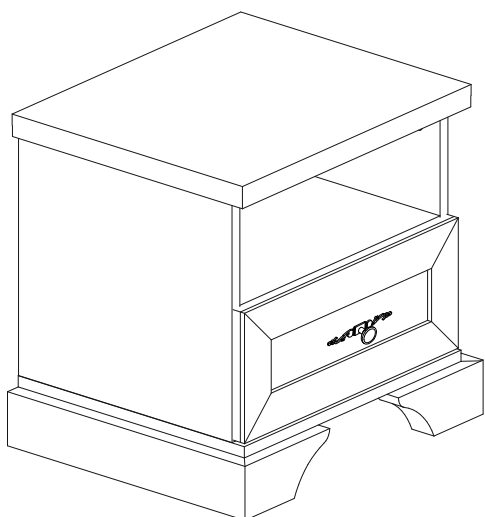

# “Iris/Ipic”

**Nightstand 1Drw**  
**SZAFKI NOCNE**  
**Тумба Приліжкова 1Ш**

number	Measurements	Pcs.
1	345x368	1
2	345x368	1
3	470x397	1
4	446x390	1
5	412x365	1
6	340x140	1
7	340x140	1
8	354x140	1
9	186x440	1
10	364x334	1
11	364x431	1
12	410x174x77	1
13	410x174x77	1

**x2**

**1**