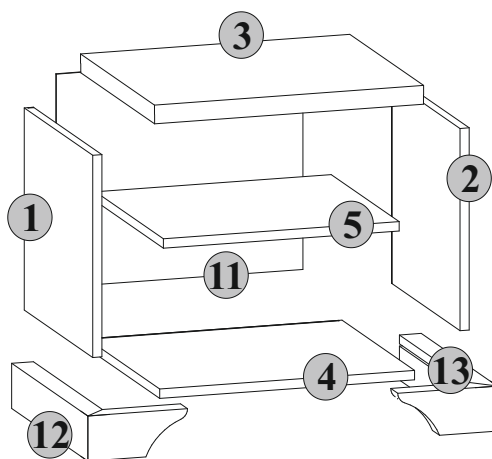

# “Iris/Ipic”

**Nightstand 1Drw**  
**SZAFKI NOCNE**  
**Тумба Приліжкова 1Ш**

number	Measurements	Pcs.
1	345x368	1
2	345x368	1
3	470x397	1
4	446x390	1
5	412x365	1
6	340x140	1
7	340x140	1
8	354x140	1
9	186x440	1
10	364x334	1
11	364x431	1
12	410x174x77	1
13	410x174x77	1

**x2**

**1**