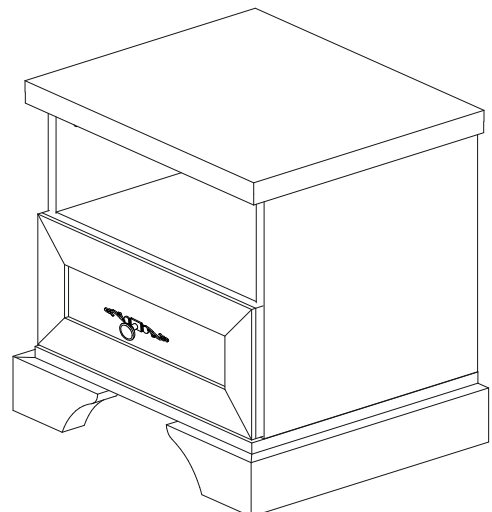

# “Iris/Ipic”

**Nightstand 1Drw**  
**SZAFKI NOCNE**  
**Тумба Приліжкова 1Ш**

number	Measurements	Pcs.
1	345x368	1
2	345x368	1
3	470x397	1
4	446x390	1
5	412x365	1
6	340x140	1
7	340x140	1
8	354x140	1
9	186x440	1
10	364x334	1
11	364x431	1
12	410x174x77	1
13	410x174x77	1

# 2

**2**

**3**

**4**

**3**

5

4