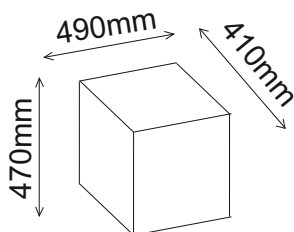

# “Iris/Ipic”

**Nightstand 1Drw**  
**SZAFKI NOCNE**  
**Тумба Приліжкова 1Ш**

number	Measurements	Pcs.
1	345x368	1
2	345x368	1
3	470x397	1
4	446x390	1
5	412x365	1
6	340x140	1
7	340x140	1
8	354x140	1
9	186x440	1
10	364x334	1
11	364x431	1
12	410x174x77	1
13	410x174x77	1

**x2**

**1**