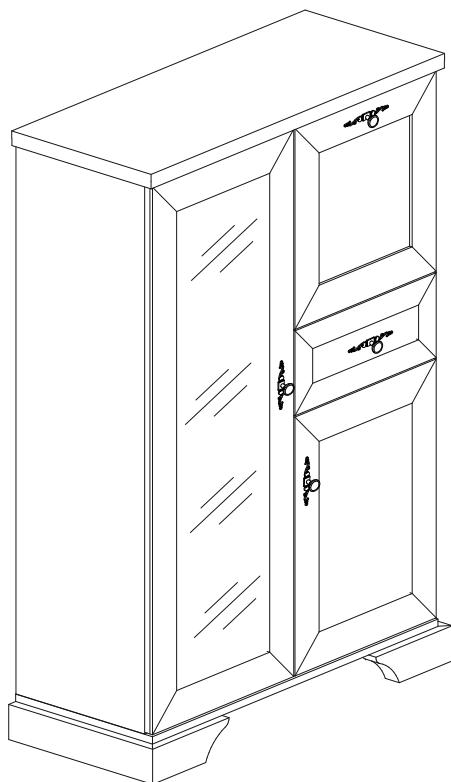

“Iris/Ipic”

Pub 1W2D1Drw
WITRYNA NISKA 1W1D1K1S
Бар 1В2Д1Ш

number	Measurements	Pcs.
1	1205x348	1
2	1205x348	1
3	1205x345	1
4	914x385	1
5	890x370	1
6	420x345	1
7	420x106	1
8	419x340	1
9	419x340	2
10	340x140	1
11	340x140	1

12	362x140	1
13	186x440	1
14	1199x440	1
15	567x440	1
16	440x440	1
17	372x334	1
18	1224x436	2
19	390x238x77	1
20	390x238x77	1

I

x6

2

2

3

3

6