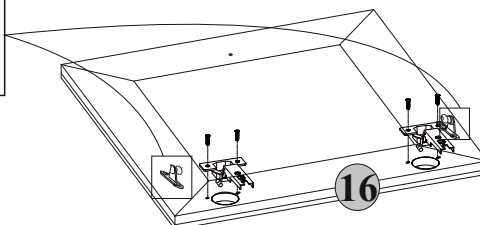

“Iris/Ipic”

Pub 1W2D1Drw
WITRYNA NISKA 1W1D1K1S
Бар 1В2Д1Ш

number	Measurements	Pcs.
1	1205x348	1
2	1205x348	1
3	1205x345	1
4	914x385	1
5	890x370	1
6	420x345	1
7	420x106	1
8	419x340	1
9	419x340	2
10	340x140	1
11	340x140	1

12	362x140	1
13	186x440	1
14	1199x440	1
15	567x440	1
16	440x440	1
17	372x334	1
18	1224x436	2
19	390x238x77	1
20	390x238x77	1

I

x6

2

2

3

3

6