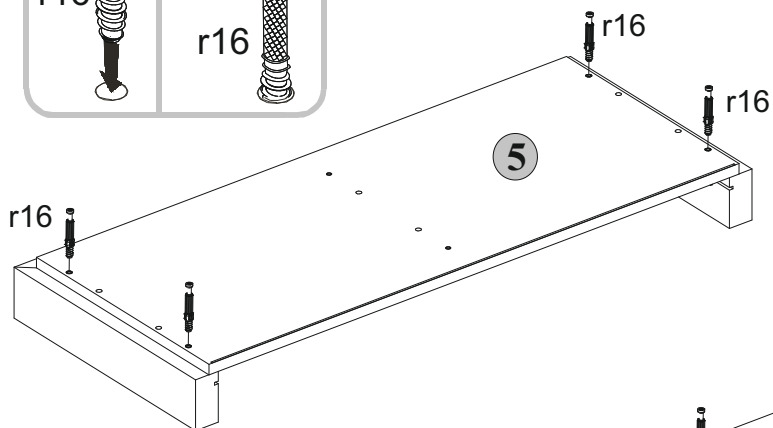

“Iris/Ipic”

Pub 1W2D1Drw
WITRYNA NISKA 1W1D1K1S
Бар 1В2Д1Ш

number	Measurements	Pcs.
1	1205x348	1
2	1205x348	1
3	1205x345	1
4	914x385	1
5	890x370	1
6	420x345	1
7	420x106	1
8	419x340	1
9	419x340	2
10	340x140	1
11	340x140	1

12	362x140	1
13	186x440	1
14	1199x440	1
15	567x440	1
16	440x440	1
17	372x334	1
18	1224x436	2
19	390x238x77	1
20	390x238x77	1

I

x6

2

2

3

3

6