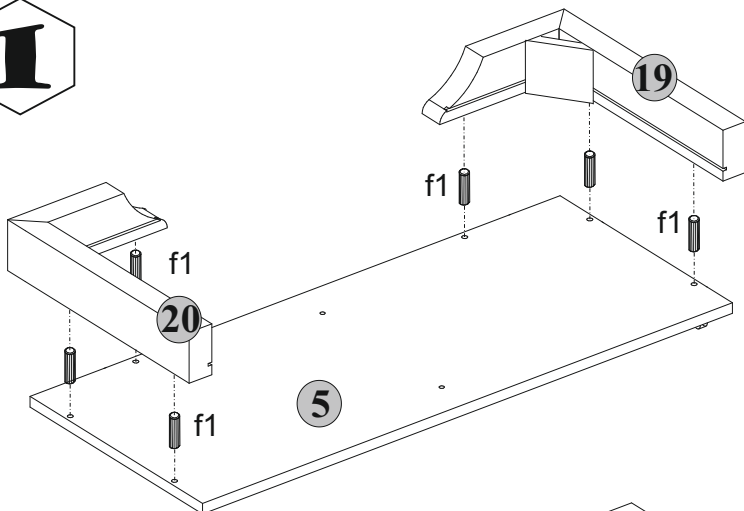

“Iris/Ipic”

Pub 1W2D1Drw
WITRYNA NISKA 1W1D1K1S
Бар 1В2Д1Ш

number	Measurements	Pcs.
1	1205x348	1
2	1205x348	1
3	1205x345	1
4	914x385	1
5	890x370	1
6	420x345	1
7	420x106	1
8	419x340	1
9	419x340	2
10	340x140	1
11	340x140	1

12	362x140	1
13	186x440	1
14	1199x440	1
15	567x440	1
16	440x440	1
17	372x334	1
18	1224x436	2
19	390x238x77	1
20	390x238x77	1

I

x6

2

2

3

3

6