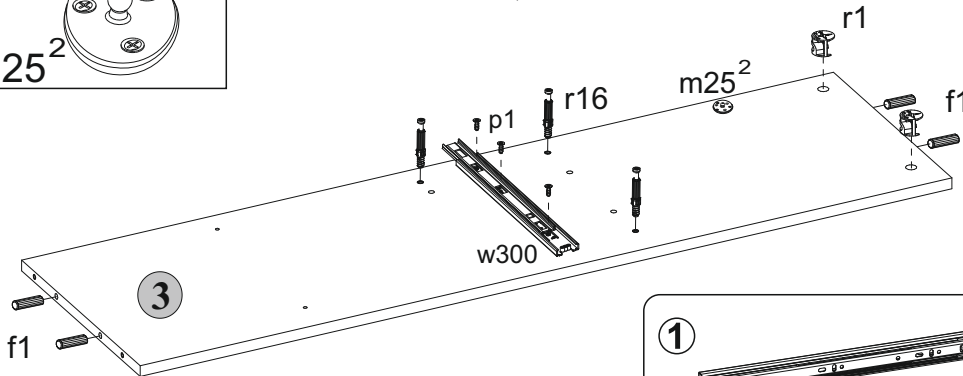

“Iris/Ipic”

Pub 1W2D1Drw
WITRYNA NISKA 1W1D1K1S
Бар 1В2Д1Ш

number	Measurements	Pcs.
1	1205x348	1
2	1205x348	1
3	1205x345	1
4	914x385	1
5	890x370	1
6	420x345	1
7	420x106	1
8	419x340	1
9	419x340	2
10	340x140	1
11	340x140	1

12	362x140	1
13	186x440	1
14	1199x440	1
15	567x440	1
16	440x440	1
17	372x334	1
18	1224x436	2
19	390x238x77	1
20	390x238x77	1

I

x6

2

2

3

3

6