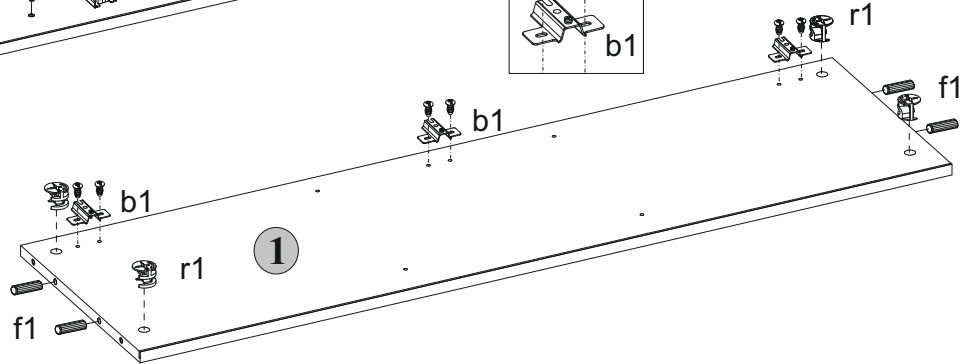

“Iris/Ipic”

Pub 1W2D1Drw
WITRYNA NISKA 1W1D1K1S
Бар 1В2Д1Ш

number	Measurements	Pcs.
1	1205x348	1
2	1205x348	1
3	1205x345	1
4	914x385	1
5	890x370	1
6	420x345	1
7	420x106	1
8	419x340	1
9	419x340	2
10	340x140	1
11	340x140	1

12	362x140	1
13	186x440	1
14	1199x440	1
15	567x440	1
16	440x440	1
17	372x334	1
18	1224x436	2
19	390x238x77	1
20	390x238x77	1

I

x6

2

2

3

3

6