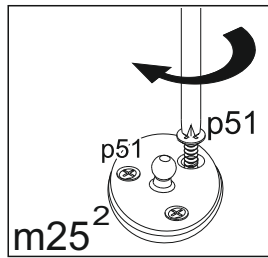

“Iris/Ipic”

Pub 1W2D1Drw
WITRYNA NISKA 1W1D1K1S
Бар 1В2Д1Ш

number	Measurements	Pcs.
1	1205x348	1
2	1205x348	1
3	1205x345	1
4	914x385	1
5	890x370	1
6	420x345	1
7	420x106	1
8	419x340	1
9	419x340	2
10	340x140	1
11	340x140	1

12	362x140	1
13	186x440	1
14	1199x440	1
15	567x440	1
16	440x440	1
17	372x334	1
18	1224x436	2
19	390x238x77	1
20	390x238x77	1

I

x6

2

2

3

3

6