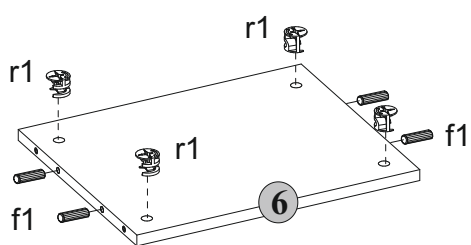

“Iris/Ipic”

Pub 1W2D1Drw
WITRYNA NISKA 1W1D1K1S
Бар 1В2Д1Ш

number	Measurements	Pcs.
1	1205x348	1
2	1205x348	1
3	1205x345	1
4	914x385	1
5	890x370	1
6	420x345	1
7	420x106	1
8	419x340	1
9	419x340	2
10	340x140	1
11	340x140	1

12	362x140	1
13	186x440	1
14	1199x440	1
15	567x440	1
16	440x440	1
17	372x334	1
18	1224x436	2
19	390x238x77	1
20	390x238x77	1

I

x6

2

2

3

3

6