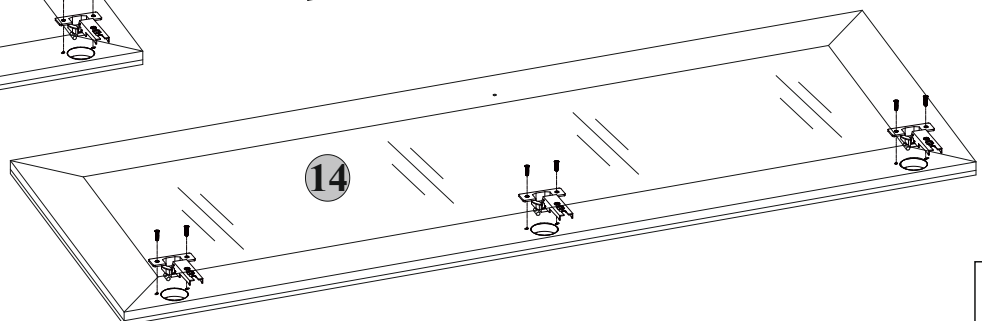

“Iris/Ipic”

Pub 1W2D1Drw
WITRYNA NISKA 1W1D1K1S
Бар 1В2Д1Ш

number	Measurements	Pcs.
1	1205x348	1
2	1205x348	1
3	1205x345	1
4	914x385	1
5	890x370	1
6	420x345	1
7	420x106	1
8	419x340	1
9	419x340	2
10	340x140	1
11	340x140	1

12	362x140	1
13	186x440	1
14	1199x440	1
15	567x440	1
16	440x440	1
17	372x334	1
18	1224x436	2
19	390x238x77	1
20	390x238x77	1

I

x6

2

2

3

3

6