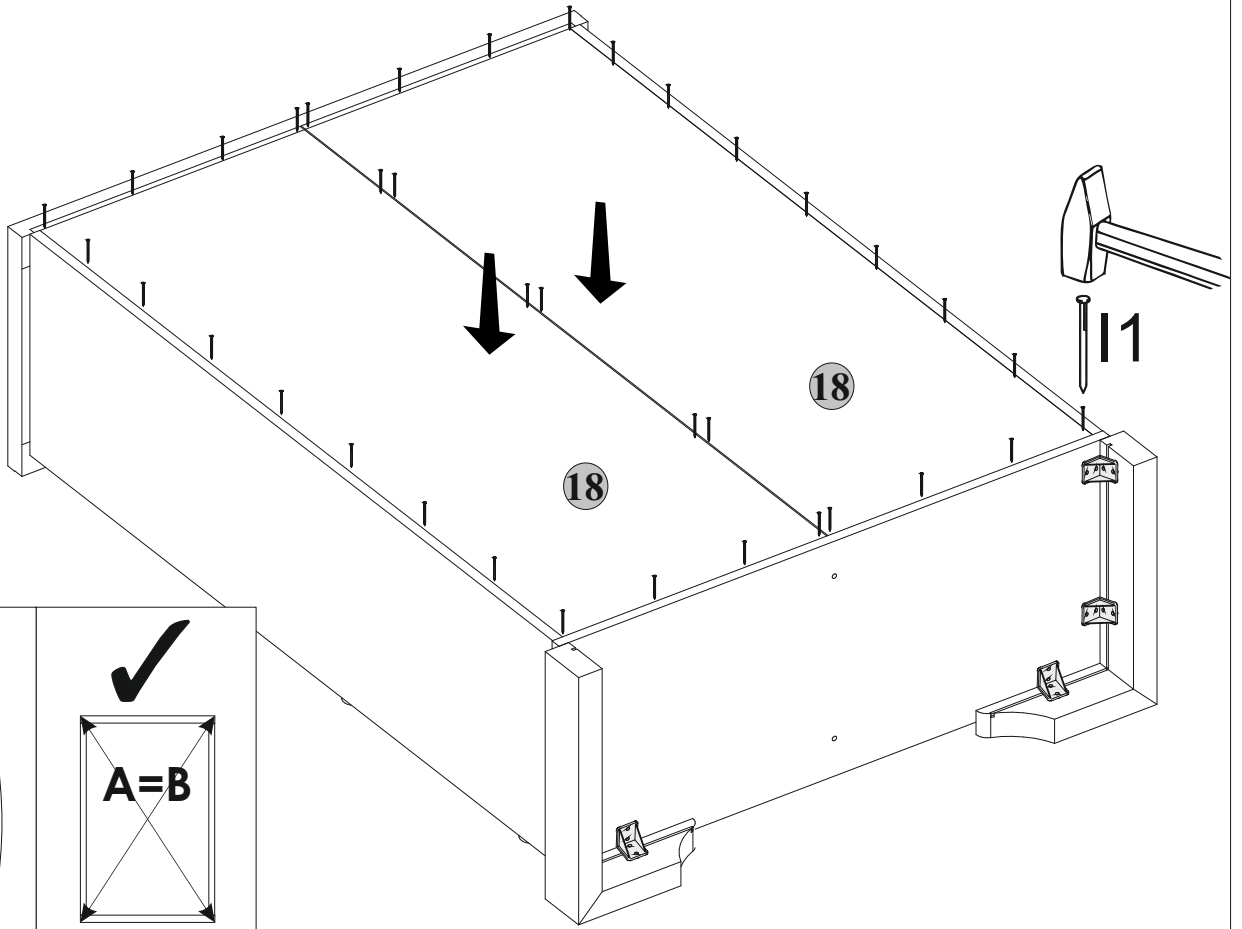

“Iris/Ipic”

Pub 1W2D1Drw
WITRYNA NISKA 1W1D1K1S
Бар 1В2Д1Ш

number	Measurements	Pcs.
1	1205x348	1
2	1205x348	1
3	1205x345	1
4	914x385	1
5	890x370	1
6	420x345	1
7	420x106	1
8	419x340	1
9	419x340	2
10	340x140	1
11	340x140	1

12	362x140	1
13	186x440	1
14	1199x440	1
15	567x440	1
16	440x440	1
17	372x334	1
18	1224x436	2
19	390x238x77	1
20	390x238x77	1

I

x6

2

2

3

3

6