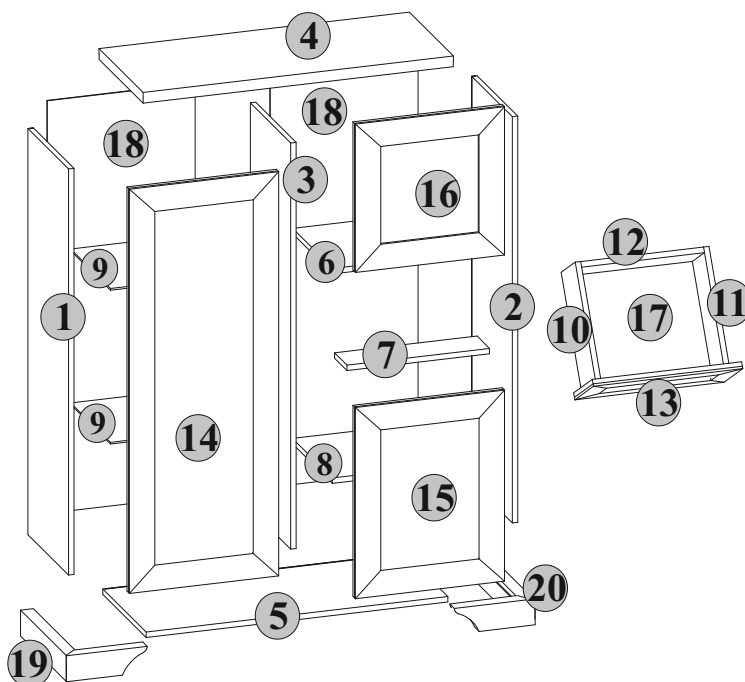

“Iris/Ipic”

Pub 1W2D1Drw
WITRYNA NISKA 1W1D1K1S
Бар 1В2Д1Ш

number	Measurements	Pcs.
1	1205x348	1
2	1205x348	1
3	1205x345	1
4	914x385	1
5	890x370	1
6	420x345	1
7	420x106	1
8	419x340	1
9	419x340	2
10	340x140	1
11	340x140	1

12	362x140	1
13	186x440	1
14	1199x440	1
15	567x440	1
16	440x440	1
17	372x334	1
18	1224x436	2
19	390x238x77	1
20	390x238x77	1

I

x6

2

2

3

3

6