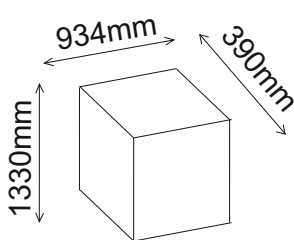

“Iris/Ipic”

Pub 1W2D1Drw
WITRYNA NISKA 1W1D1K1S
Бар 1В2Д1Ш

number	Measurements	Pcs.
1	1205x348	1
2	1205x348	1
3	1205x345	1
4	914x385	1
5	890x370	1
6	420x345	1
7	420x106	1
8	419x340	1
9	419x340	2
10	340x140	1
11	340x140	1

12	362x140	1
13	186x440	1
14	1199x440	1
15	567x440	1
16	440x440	1
17	372x334	1
18	1224x436	2
19	390x238x77	1
20	390x238x77	1

I

x6

2

2

3

3

6