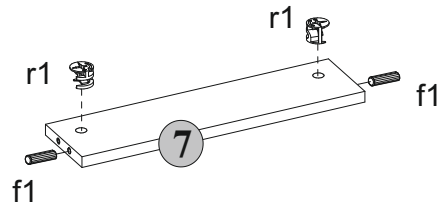

“Iris/Ipic”

Pub 1W2D1Drw
WITRYNA NISKA 1W1D1K1S
Бар 1В2Д1Ш

number	Measurements	Pcs.
1	1205x348	1
2	1205x348	1
3	1205x345	1
4	914x385	1
5	890x370	1
6	420x345	1
7	420x106	1
8	419x340	1
9	419x340	2
10	340x140	1
11	340x140	1

12	362x140	1
13	186x440	1
14	1199x440	1
15	567x440	1
16	440x440	1
17	372x334	1
18	1224x436	2
19	390x238x77	1
20	390x238x77	1

I

x6

2

2

3

3

6