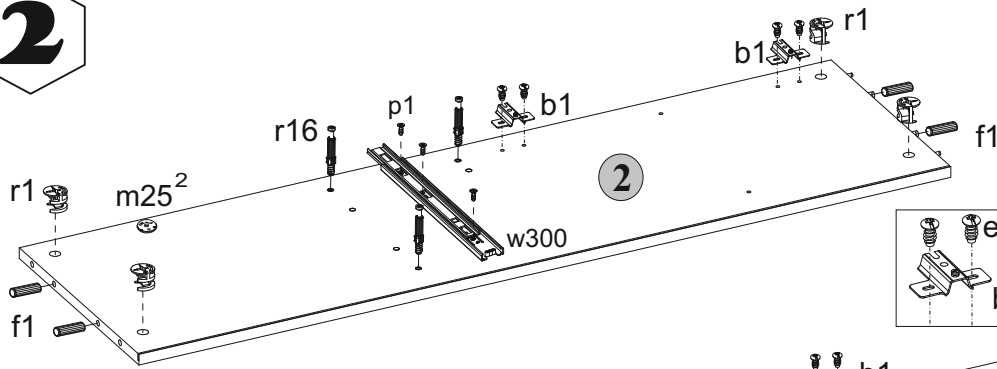

“Iris/Ipic”

Pub 1W2D1Drw
WITRYNA NISKA 1W1D1K1S
Бар 1В2Д1Ш

number	Measurements	Pcs.
1	1205x348	1
2	1205x348	1
3	1205x345	1
4	914x385	1
5	890x370	1
6	420x345	1
7	420x106	1
8	419x340	1
9	419x340	2
10	340x140	1
11	340x140	1

12	362x140	1
13	186x440	1
14	1199x440	1
15	567x440	1
16	440x440	1
17	372x334	1
18	1224x436	2
19	390x238x77	1
20	390x238x77	1

I

x6

2

2

3

3

6