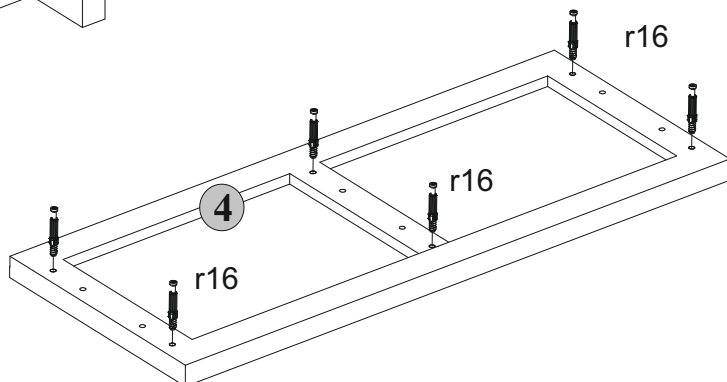

“Iris/Ipic”

Pub 1W2D1Drw
WITRYNA NISKA 1W1D1K1S
Бар 1В2Д1Ш

number	Measurements	Pcs.
1	1205x348	1
2	1205x348	1
3	1205x345	1
4	914x385	1
5	890x370	1
6	420x345	1
7	420x106	1
8	419x340	1
9	419x340	2
10	340x140	1
11	340x140	1

12	362x140	1
13	186x440	1
14	1199x440	1
15	567x440	1
16	440x440	1
17	372x334	1
18	1224x436	2
19	390x238x77	1
20	390x238x77	1

I

x6

2

2

3

3

6