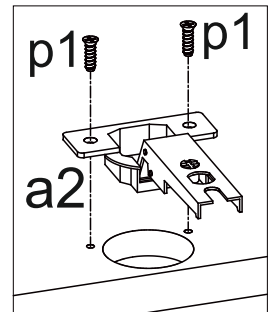

“Iris/Ipic”

Pub 1W2D1Drw
WITRYNA NISKA 1W1D1K1S
Бар 1В2Д1Ш

number	Measurements	Pcs.
1	1205x348	1
2	1205x348	1
3	1205x345	1
4	914x385	1
5	890x370	1
6	420x345	1
7	420x106	1
8	419x340	1
9	419x340	2
10	340x140	1
11	340x140	1

12	362x140	1
13	186x440	1
14	1199x440	1
15	567x440	1
16	440x440	1
17	372x334	1
18	1224x436	2
19	390x238x77	1
20	390x238x77	1

I

x6

2

2

3

3

6