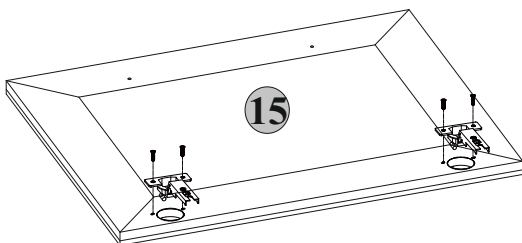

“Iris/Ipic”

Pub 1W2D1Drw
WITRYNA NISKA 1W1D1K1S
Бар 1В2Д1Ш

number	Measurements	Pcs.
1	1205x348	1
2	1205x348	1
3	1205x345	1
4	914x385	1
5	890x370	1
6	420x345	1
7	420x106	1
8	419x340	1
9	419x340	2
10	340x140	1
11	340x140	1

12	362x140	1
13	186x440	1
14	1199x440	1
15	567x440	1
16	440x440	1
17	372x334	1
18	1224x436	2
19	390x238x77	1
20	390x238x77	1

I

x6

2

2

3

3

6