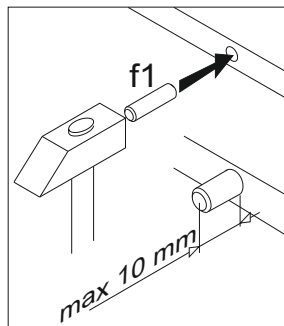

“Iris/Ipic”

Pub 1W2D1Drw
WITRYNA NISKA 1W1D1K1S
Бар 1В2Д1Ш

number	Measurements	Pcs.
1	1205x348	1
2	1205x348	1
3	1205x345	1
4	914x385	1
5	890x370	1
6	420x345	1
7	420x106	1
8	419x340	1
9	419x340	2
10	340x140	1
11	340x140	1

12	362x140	1
13	186x440	1
14	1199x440	1
15	567x440	1
16	440x440	1
17	372x334	1
18	1224x436	2
19	390x238x77	1
20	390x238x77	1

I

x6

2

2

3

3

6