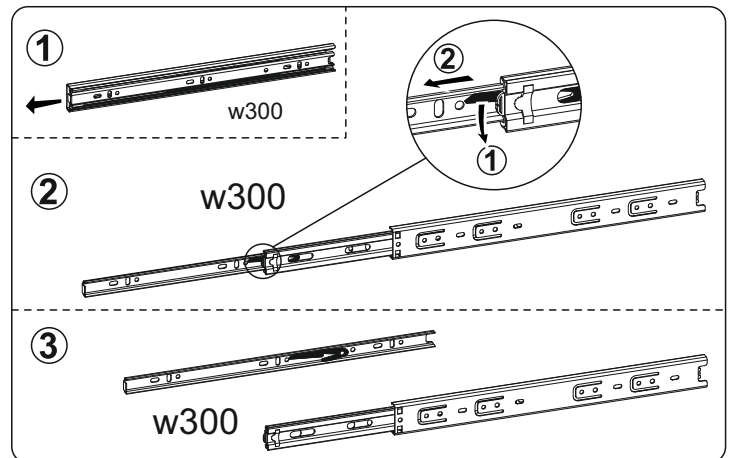

“Iris/Ipic”

Pub 1W2D1Drw
WITRYNA NISKA 1W1D1K1S
Бар 1В2Д1Ш

number	Measurements	Pcs.
1	1205x348	1
2	1205x348	1
3	1205x345	1
4	914x385	1
5	890x370	1
6	420x345	1
7	420x106	1
8	419x340	1
9	419x340	2
10	340x140	1
11	340x140	1

12	362x140	1
13	186x440	1
14	1199x440	1
15	567x440	1
16	440x440	1
17	372x334	1
18	1224x436	2
19	390x238x77	1
20	390x238x77	1

I

x6

2

2

3

3

6