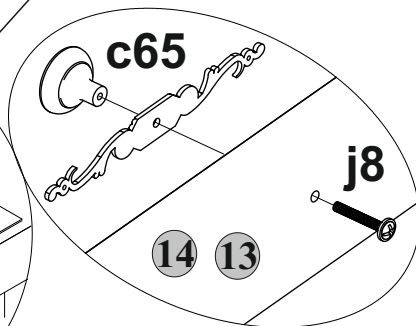

“Iris/Ipic”

KOMODA 3D1S Chest of 3D1Drw Комод 3Д1Ш

number	Measurements	Pcs.
1	762x348	1
2	762x348	1
3	762x345	1
4	762x345	1
5	1356x385	1
6	1332x370	1
7	418x340	2
8	427x340	1
9	340x140	1
10	340x140	1
11	370x140	1

12	186x440	1
13	756x440	2
14	567x440	1
15	380x334	1
16	781x436	2
17	781x444	1
18	390x238x77	1
19	390x238x77	1
22	160x77	1

7x n50	16x r16	2x b3	12x φ5x17 mm d1	3x φ4x25 mm j8	24x φ3.5x13 mm p1
1x w300	28x φ3.5x16 mm p3	4x c65	16x φ15 #16 r1	16x s2	4x b1
1x z1	24x φ8x30 mm f1	8x 7x50 e1	8x s1	60x l1	4x a2
					1x φ4x20 mm j1

I

x7

2

2

3

4

5

4

6

7

5

8 L

OR

8 P

9

7