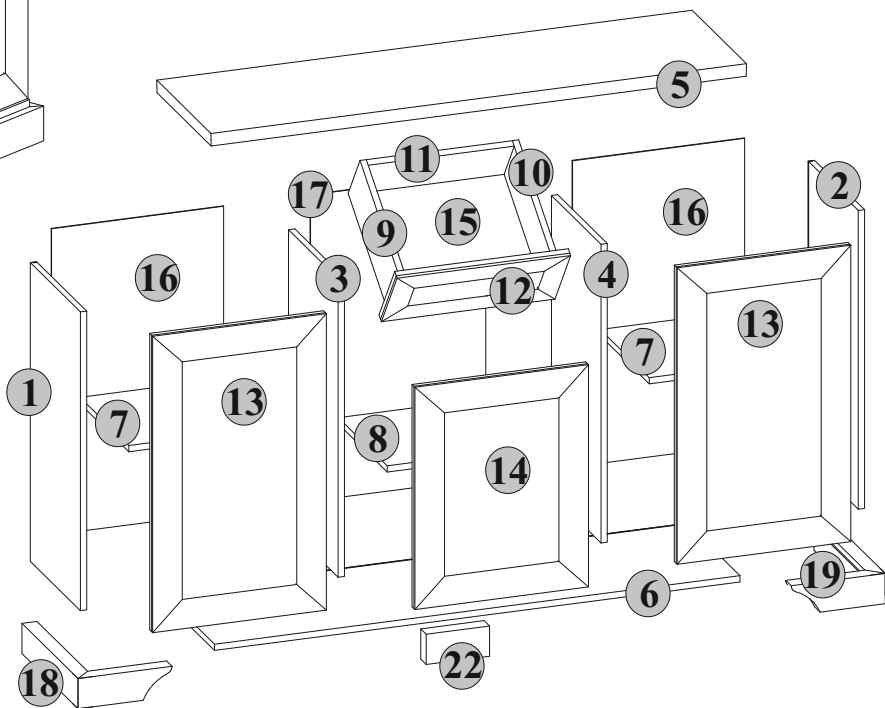

“Iris/Ipic”

KOMODA 3D1S Chest of 3D1Drw Комод 3Д1Ш

number	Measurements	Pcs.
1	762x348	1
2	762x348	1
3	762x345	1
4	762x345	1
5	1356x385	1
6	1332x370	1
7	418x340	2
8	427x340	1
9	340x140	1
10	340x140	1
11	370x140	1

12	186x440	1
13	756x440	2
14	567x440	1
15	380x334	1
16	781x436	2
17	781x444	1
18	390x238x77	1
19	390x238x77	1
22	160x77	1

7x n50	16x r16	2x b3	12x φ5x17 mm d1	3x φ4x25 mm j8	24x φ3.5x13 mm p1
1x w300	28x φ3.5x16 mm p3	4x c65	16x φ15 #16 r1	16x s2	4x b1
1x z1	24x φ8x30 mm f1	8x 7x50 e1	8x s1	60x l1	4x a2
					1x φ4x20 mm j1