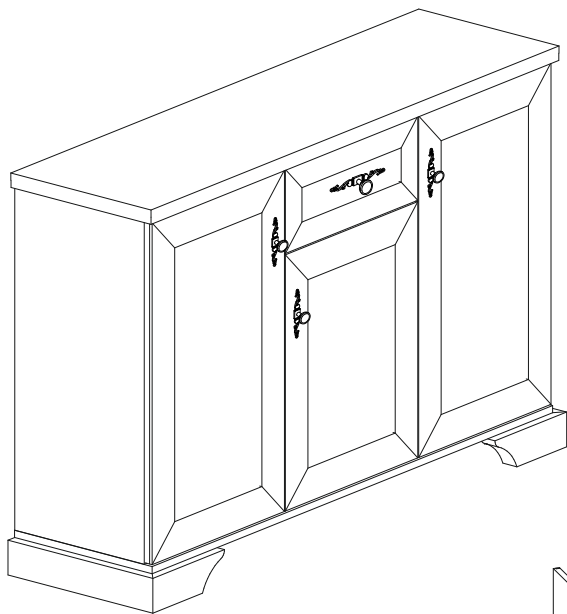

“Iris/Ipic”

KOMODA 3D1S Chest of 3D1Drw Комод 3Д1Ш

number	Measurements	Pcs.
1	762x348	1
2	762x348	1
3	762x345	1
4	762x345	1
5	1356x385	1
6	1332x370	1
7	418x340	2
8	427x340	1
9	340x140	1
10	340x140	1
11	370x140	1

12	186x440	1
13	756x440	2
14	567x440	1
15	380x334	1
16	781x436	2
17	781x444	1
18	390x238x77	1
19	390x238x77	1
22	160x77	1

7x n50	16x r16	2x b3	12x φ5x17 mm d1	3x φ4x25 mm j8	24x φ3.5x13 mm p1
1x w300	28x φ3.5x16 mm p3	4x c65	16x φ15 #16 r1	16x s2	4x b1
1x z1	24x φ8x30 mm f1	8x 7x50 e1	8x s1	60x l1	4x a2
					1x φ4x20 mm j1