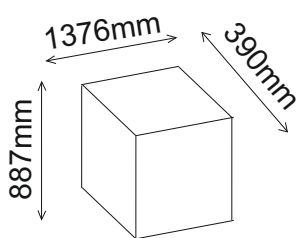

“Iris/Ipic”

KOMODA 3D1S Chest of 3D1Drw Комод 3Д1Ш

number	Measurements	Pcs.
1	762x348	1
2	762x348	1
3	762x345	1
4	762x345	1
5	1356x385	1
6	1332x370	1
7	418x340	2
8	427x340	1
9	340x140	1
10	340x140	1
11	370x140	1

12	186x440	1
13	756x440	2
14	567x440	1
15	380x334	1
16	781x436	2
17	781x444	1
18	390x238x77	1
19	390x238x77	1
22	160x77	1

7x n50	16x r16	2x b3	12x φ5x17 mm d1	3x φ4x25 mm j8	24x φ3.5x13 mm p1
1x w300	28x φ3.5x16 mm p3	4x c65	16x φ15 #16 r1	16x s2	4x b1
1x z1	24x φ8x30 mm f1	8x 7x50 e1	8x s1	60x l1	4x a2
					1x φ4x20 mm j1