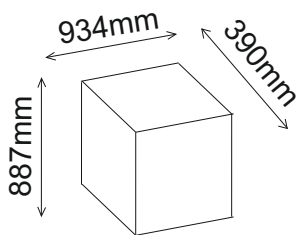

## KOMODA 4S Chest of 4Drw Комод 4Ш

number	Measurements	Pcs.
1	762x348	1
2	762x348	1
3	914x385	1
4	890x370	1
5	856x106	1
6	340x140	4
7	340x140	4
8	798x140	4
9	186x884	4
10	808x334	4
11	390x875	2

12	390x238x77	1
13	390x238x77	1

6x  n50	26x  r16	26x  φ15 #16 r1	26x  s2		
4x  w300	24x  φ3.5x16 mm p3	8x  c65	8x  d6	50x  l1	48x  φ3.5x13 mm p1
1x  z1	16x  φ8x30 mm f1	16x  7x50 e1	16x  s1	8x  φ4x20 mm j1	<b>1</b>