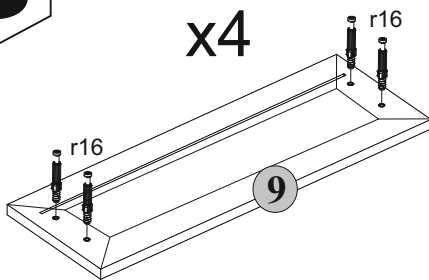

## KOMODA 4S Chest of 4Drw Комод 4Ш

number	Measurements	Pcs.
1	762x348	1
2	762x348	1
3	914x385	1
4	890x370	1
5	856x106	1
6	340x140	4
7	340x140	4
8	798x140	4
9	186x884	4
10	808x334	4
11	390x875	2

12	390x238x77	1
13	390x238x77	1

# 2

**2**

**3**

**3**

4

x4

5

4