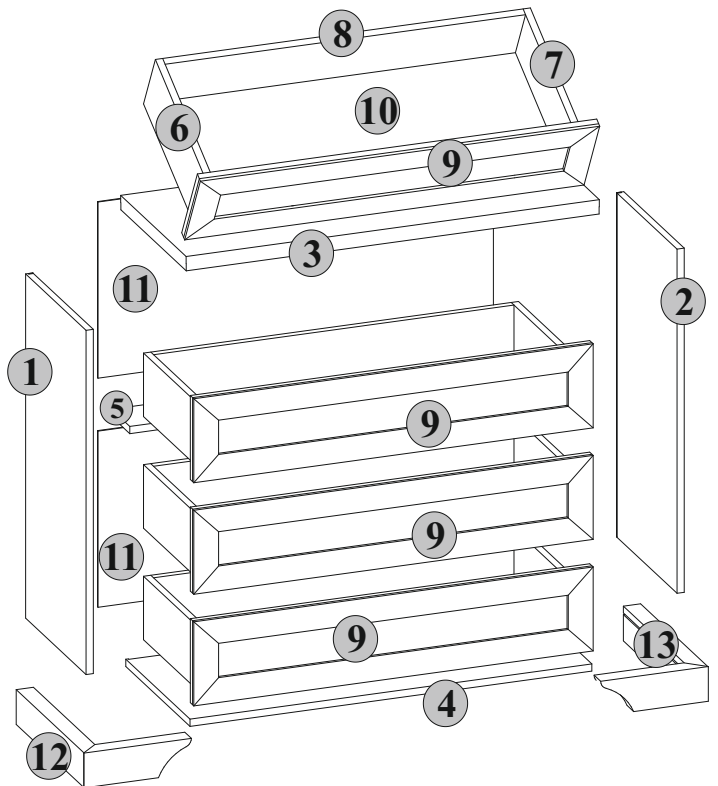

## KOMODA 4S Chest of 4Drw Комод 4Ш

number	Measurements	Pcs.
1	762x348	1
2	762x348	1
3	914x385	1
4	890x370	1
5	856x106	1
6	340x140	4
7	340x140	4
8	798x140	4
9	186x884	4
10	808x334	4
11	390x875	2

12	390x238x77	1
13	390x238x77	1

6x  n50	26x  r16	26x  φ15 #16 r1	26x  s2		
4x  w300	24x  φ3.5x16 mm p3	8x  c65	8x  d6	50x  l1	48x  φ3.5x13 mm p1
1x  z1	16x  φ8x30 mm f1	16x  7x50 e1	16x  s1	8x  φ4x20 mm j1	<b>1</b>

# 2

**2**

**3**

**3**

4

x4

5

4