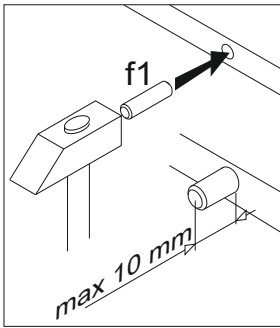

## KOMODA 4S Chest of 4Drw Комод 4Ш

number	Measurements	Pcs.
1	762x348	1
2	762x348	1
3	914x385	1
4	890x370	1
5	856x106	1
6	340x140	4
7	340x140	4
8	798x140	4
9	186x884	4
10	808x334	4
11	390x875	2

12	390x238x77	1
13	390x238x77	1

6x  n50	26x  r16	26x  φ15 #16 r1	26x  s2		
4x  w300	24x  φ3.5x16 mm p3	8x  c65	8x  d6	50x  l1	48x  φ3.5x13 mm p1
1x  z1	16x  φ8x30 mm f1	16x  7x50 e1	16x  s1	8x  φ4x20 mm j1	<b>1</b>

# 2

**2**

**3**

**3**

4

x4

5

4