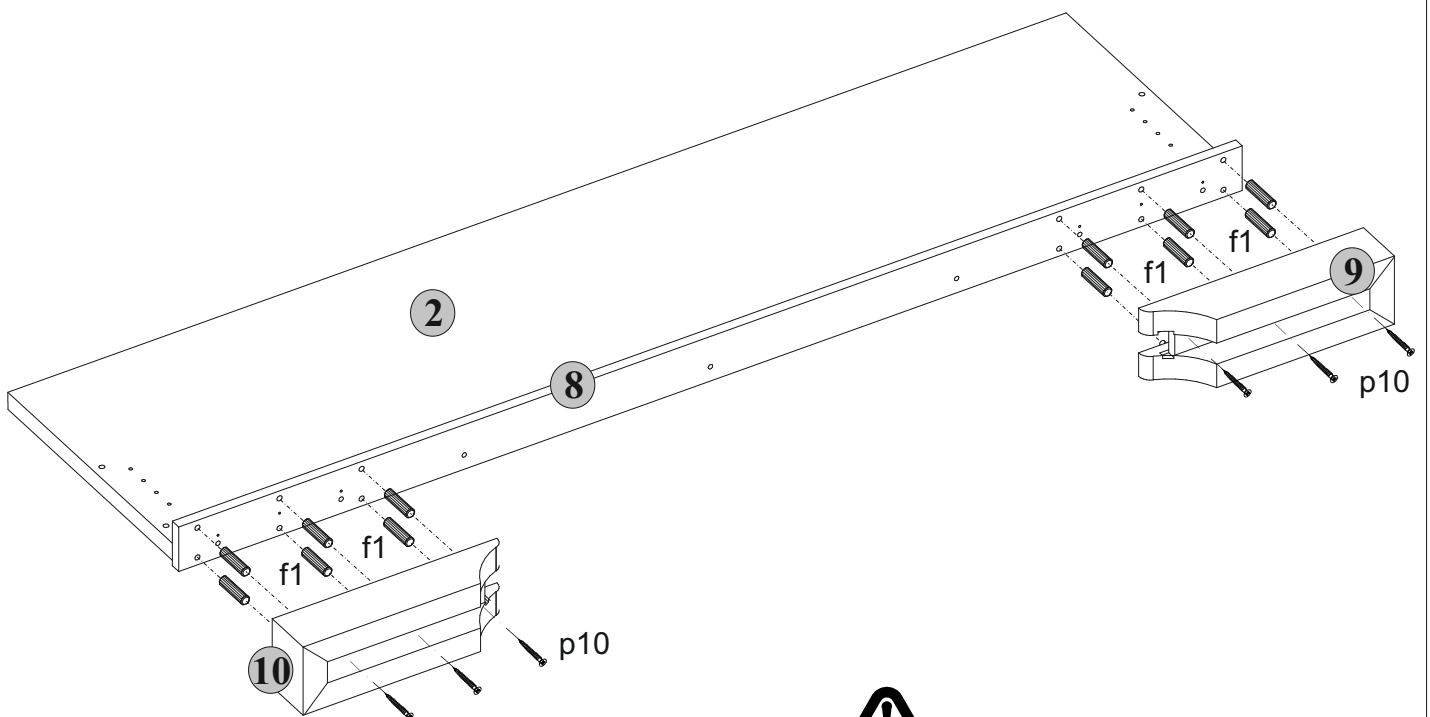

“Iris/Ipic”

Bed 160
ŁÓŻKO 160*200
Ліжко 160

number	Measurements	Pcs.
1	1650x780	1
2	1650x417	1
3	1998x250	1
4	1998x250	1
6	1690x50	1
7	1690x50	1
8	1658x72	1
9	350x110	1
10	350x110	1

2

3

3

4

4