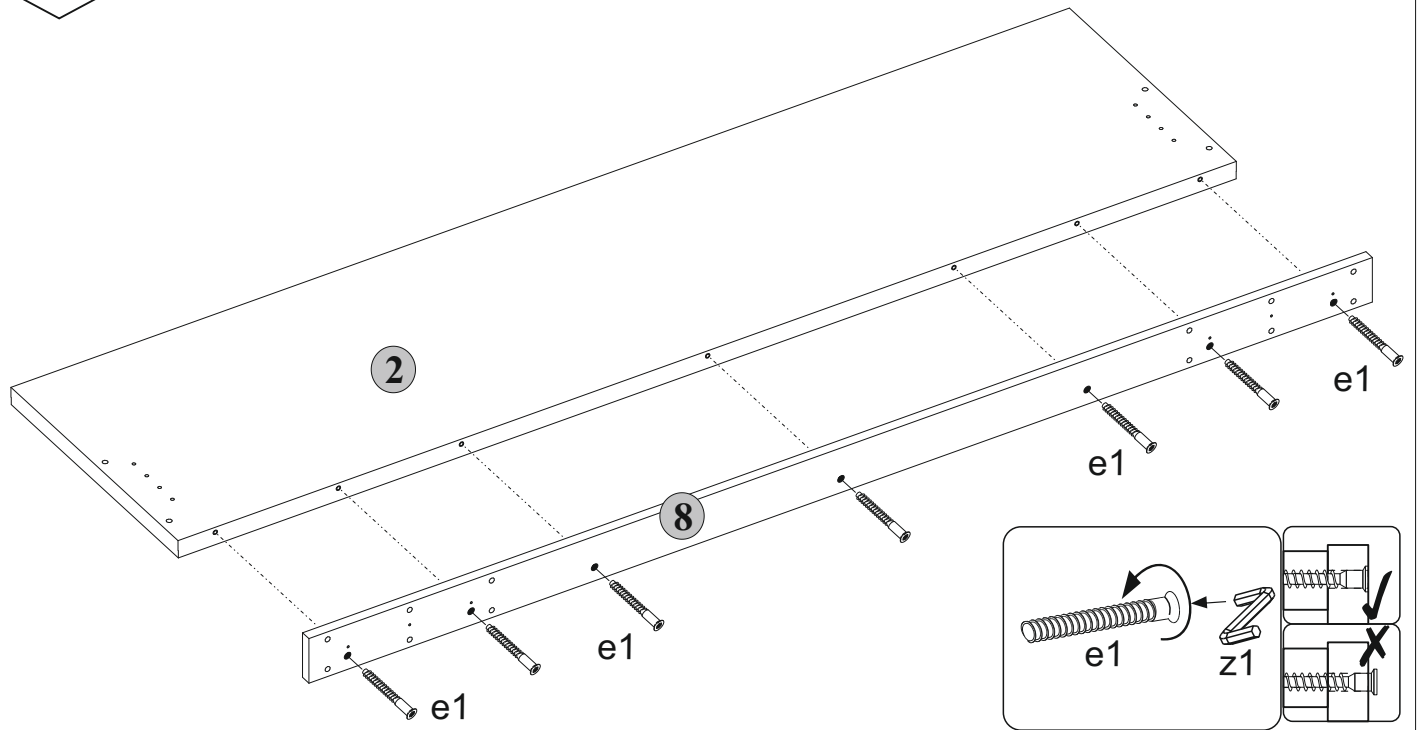

“Iris/Ipic”

Bed 160
ŁÓŻKO 160*200
Ліжко 160

number	Measurements	Pcs.
1	1650x780	1
2	1650x417	1
3	1998x250	1
4	1998x250	1
6	1690x50	1
7	1690x50	1
8	1658x72	1
9	350x110	1
10	350x110	1

2

3

3

4

4