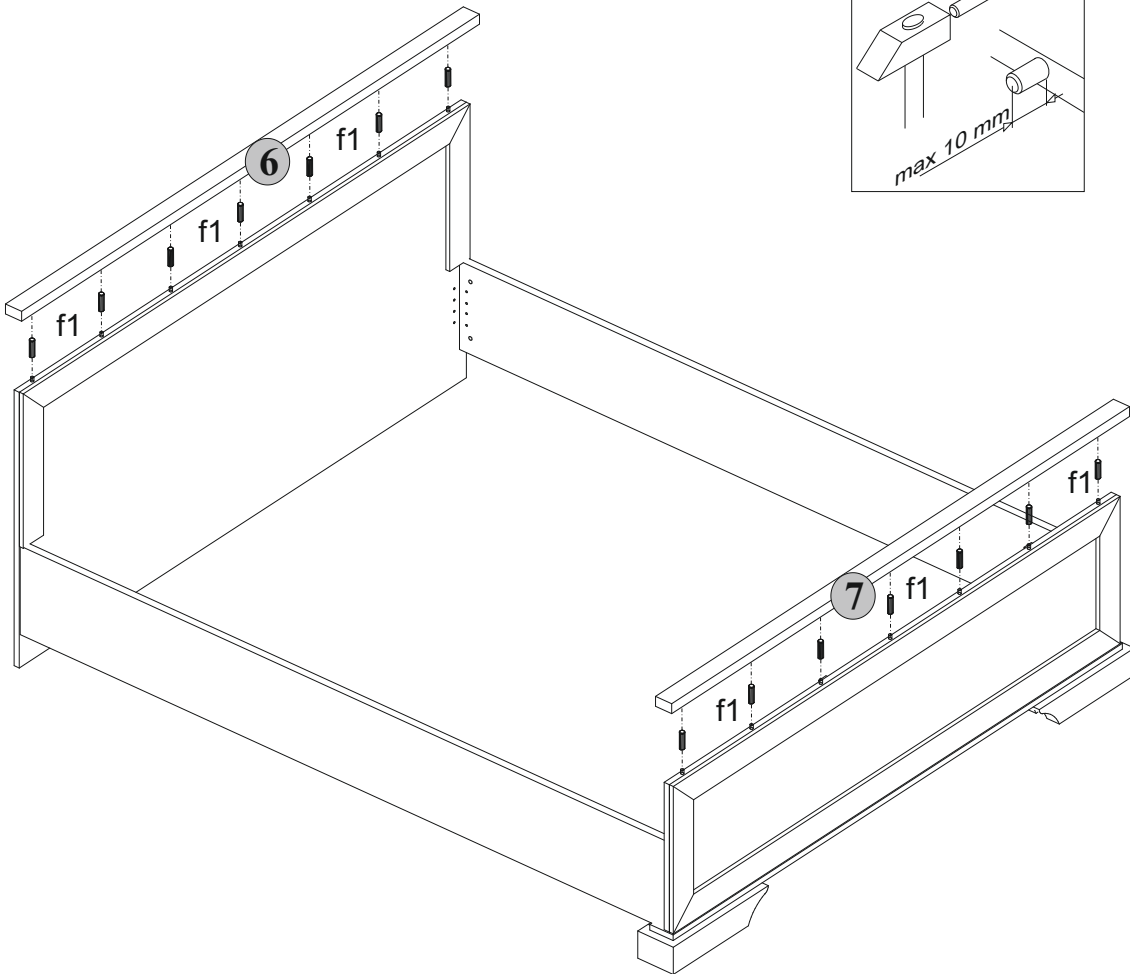

“Iris/Ipic”

Bed 160
ŁÓŻKO 160*200
Ліжко 160

number	Measurements	Pcs.
1	1650x780	1
2	1650x417	1
3	1998x250	1
4	1998x250	1
6	1690x50	1
7	1690x50	1
8	1658x72	1
9	350x110	1
10	350x110	1

2

3

3

4

4