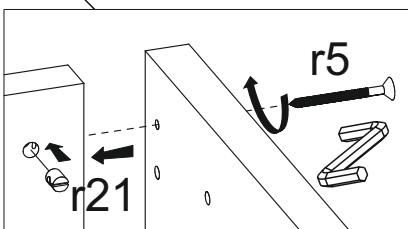

“Iris/Ipic”

Bed 160
ŁÓŻKO 160*200
Ліжко 160

number	Measurements	Pcs.
1	1650x780	1
2	1650x417	1
3	1998x250	1
4	1998x250	1
6	1690x50	1
7	1690x50	1
8	1658x72	1
9	350x110	1
10	350x110	1

2

3

3

4

4