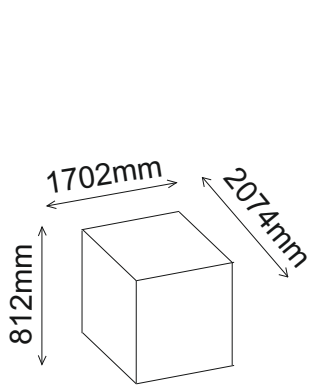

“Iris/Ipic”

Bed 160
ŁÓŻKO 160*200
Ліжко 160

number	Measurements	Pcs.
1	1650x780	1
2	1650x417	1
3	1998x250	1
4	1998x250	1
6	1690x50	1
7	1690x50	1
8	1658x72	1
9	350x110	1
10	350x110	1

2

3

3

4

4