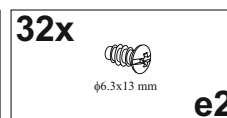

“Iris/Ipic”

Bed 160
ŁÓŻKO 160*200
Ліжко 160

number	Measurements	Pcs.
1	1650x780	1
2	1650x417	1
3	1998x250	1
4	1998x250	1
6	1690x50	1
7	1690x50	1
8	1658x72	1
9	350x110	1
10	350x110	1

2

3

3

4

4