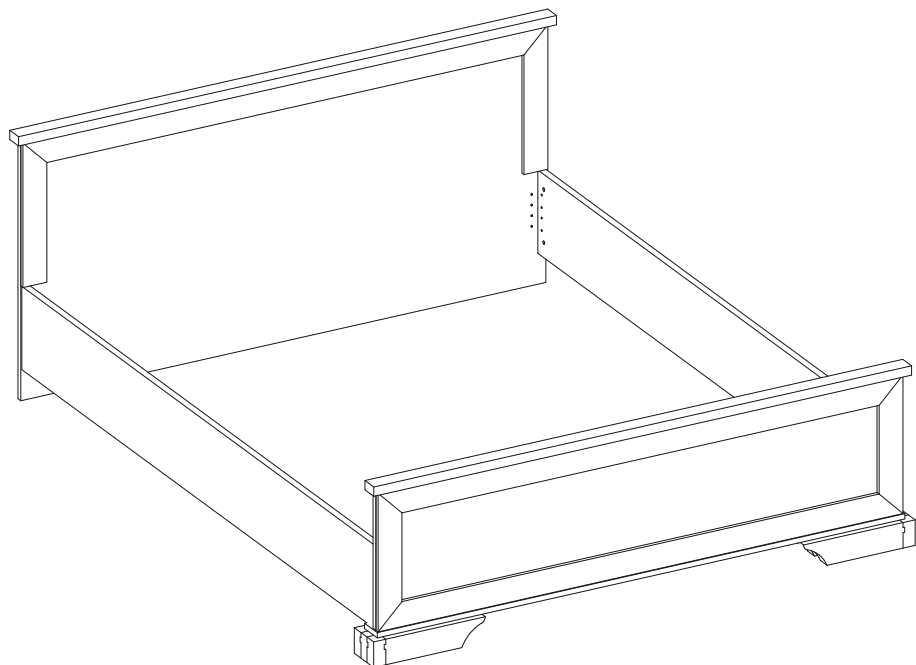

“Iris/Ipic”

Bed 160
ŁÓŻKO 160*200
Ліжко 160

number	Measurements	Pcs.
1	1650x780	1
2	1650x417	1
3	1998x250	1
4	1998x250	1
6	1690x50	1
7	1690x50	1
8	1658x72	1
9	350x110	1
10	350x110	1

2

3

3

4

4