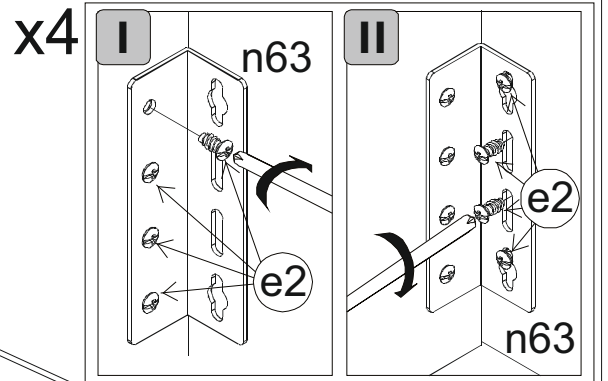

“Iris/Ipic”

Bed 160
ŁÓŻKO 160*200
Ліжко 160

number	Measurements	Pcs.
1	1650x780	1
2	1650x417	1
3	1998x250	1
4	1998x250	1
6	1690x50	1
7	1690x50	1
8	1658x72	1
9	350x110	1
10	350x110	1

2

3

3

4

4