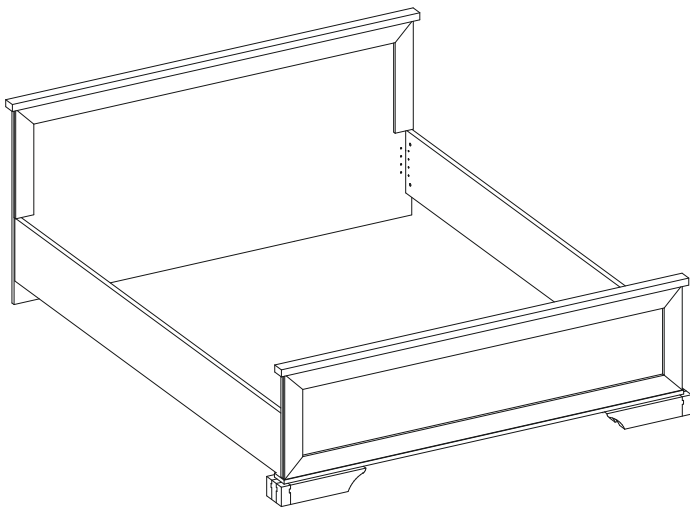

“Iris/Ipic”

Bed 160
ŁÓŻKO 160*200
Ліжко 160

number	Measurements	Pcs.
1	1650x780	1
2	1650x417	1
3	1998x250	1
4	1998x250	1
6	1690x50	1
7	1690x50	1
8	1658x72	1
9	350x110	1
10	350x110	1

2

3

3

4

4