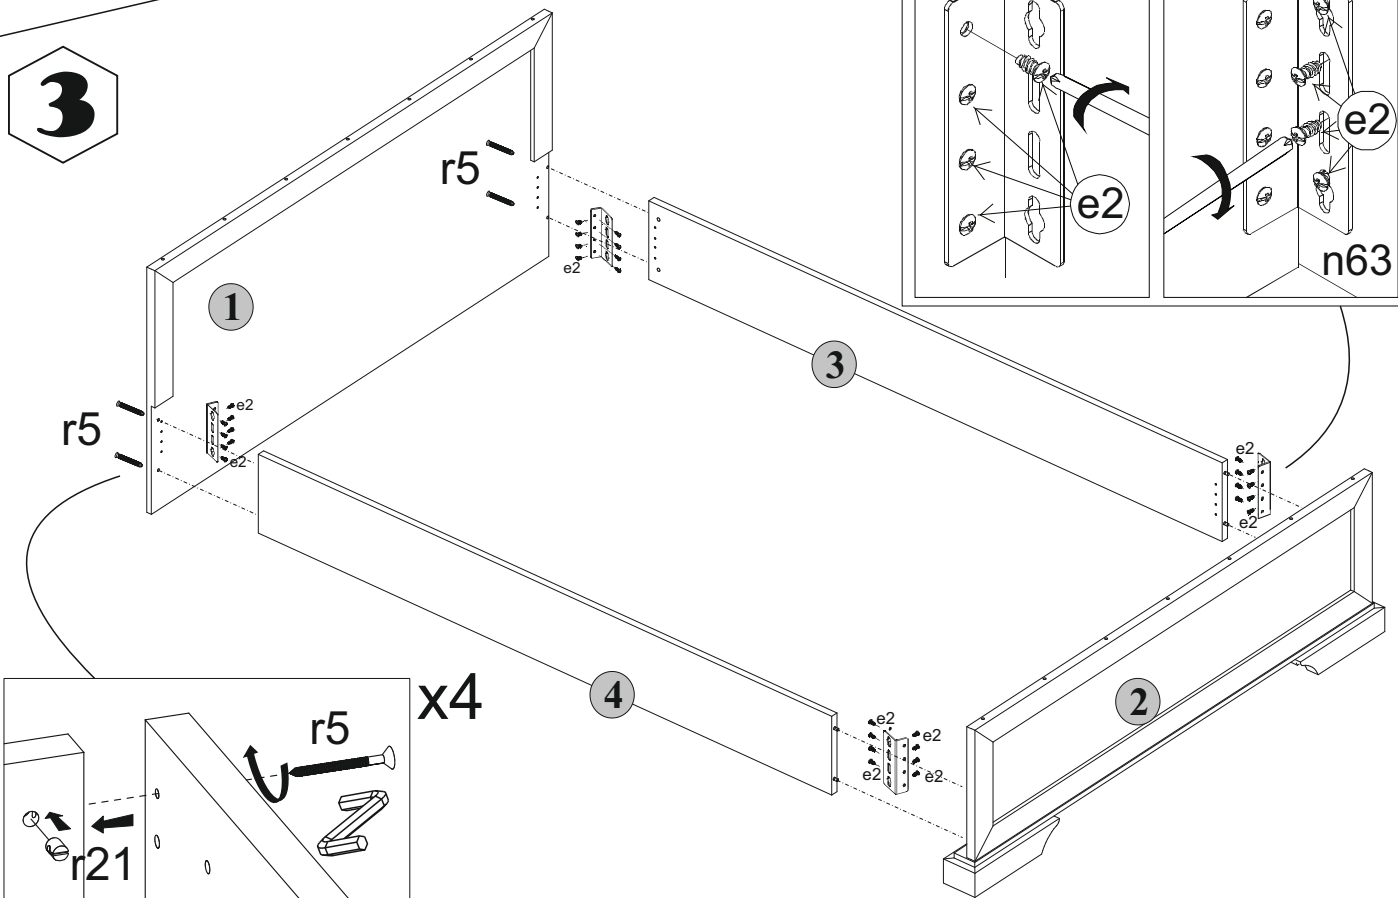

“Iris/Ipic”

Bed 160
ŁÓŻKO 160*200
Ліжко 160

number	Measurements	Pcs.
1	1650x780	1
2	1650x417	1
3	1998x250	1
4	1998x250	1
6	1690x50	1
7	1690x50	1
8	1658x72	1
9	350x110	1
10	350x110	1

2

3

3

4

4