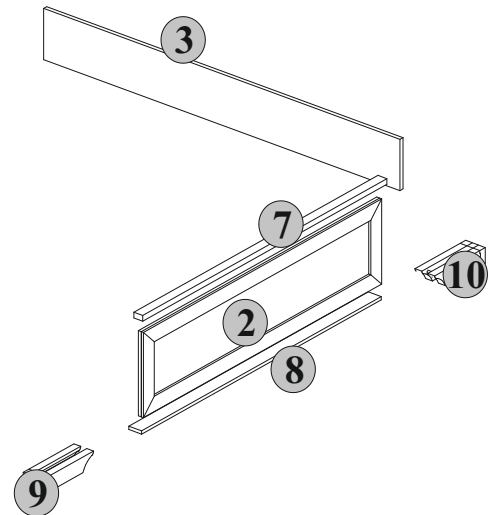

“Iris/Ipic”

Bed 160
ŁÓŻKO 160*200
Ліжко 160

number	Measurements	Pcs.
1	1650x780	1
2	1650x417	1
3	1998x250	1
4	1998x250	1
6	1690x50	1
7	1690x50	1
8	1658x72	1
9	350x110	1
10	350x110	1

2

3

3

4

4