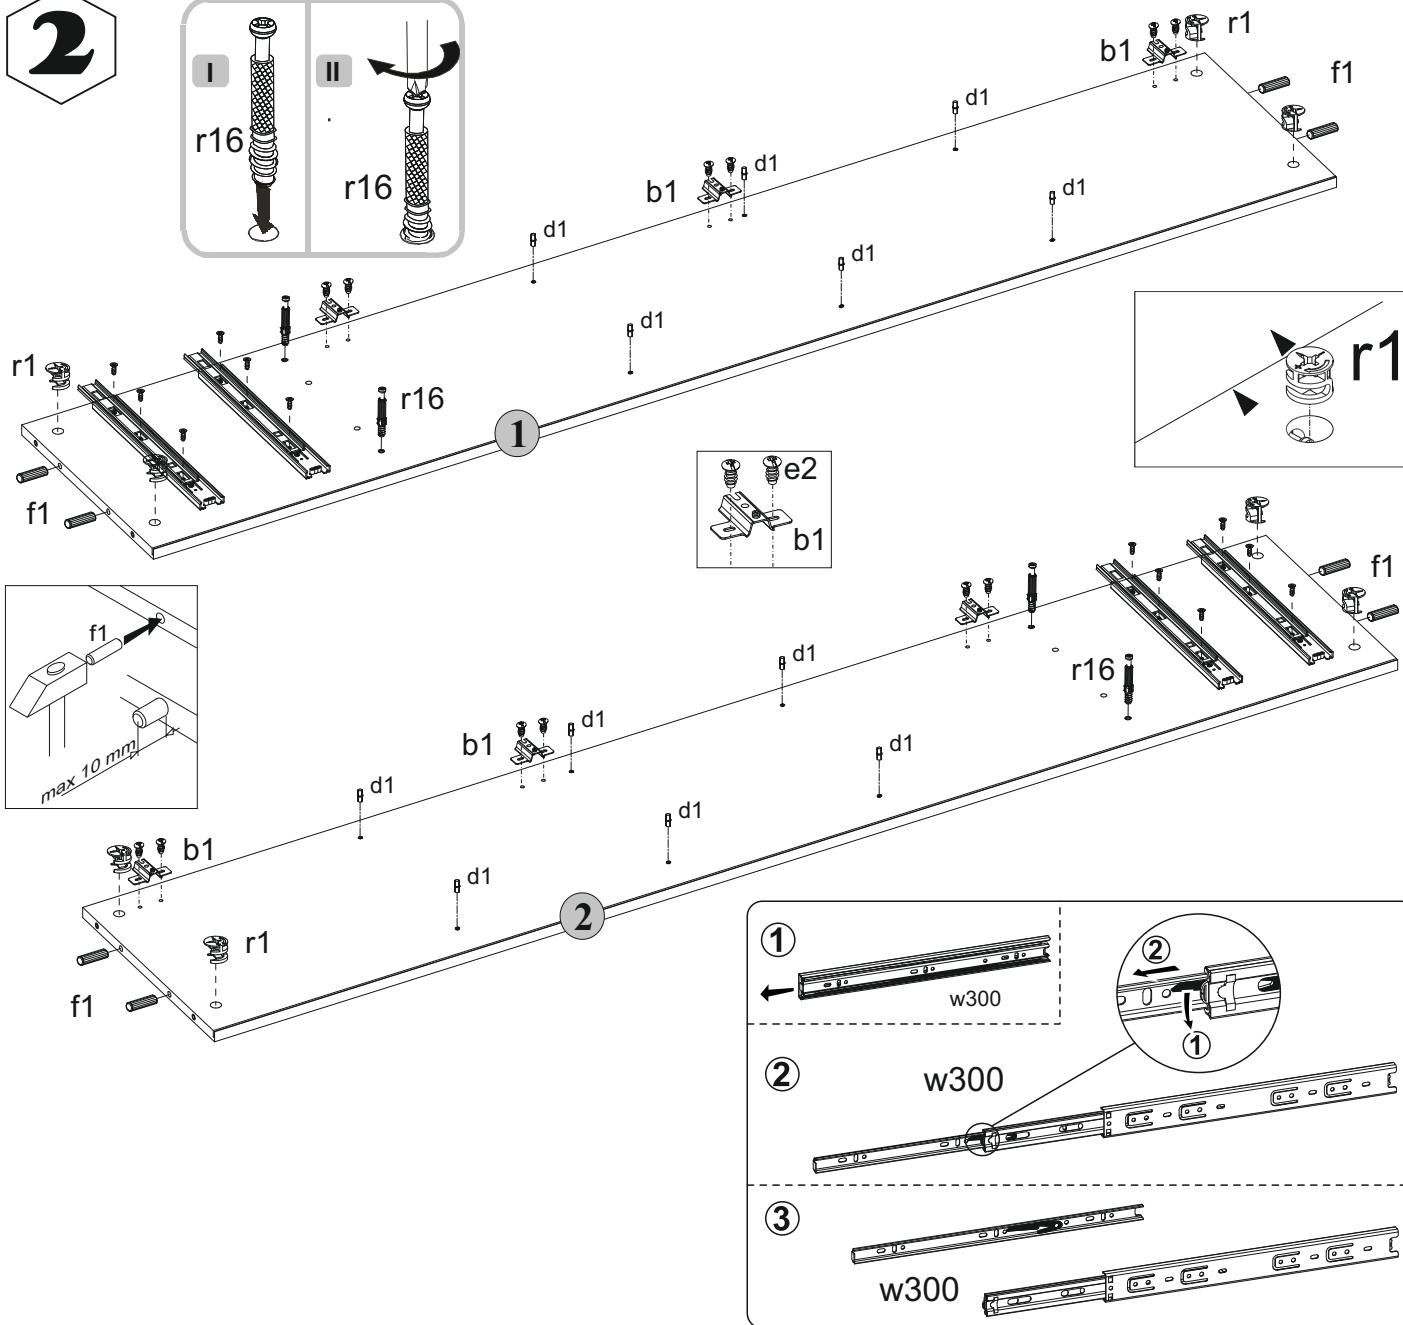

“Iris/Ipic”

Showcase 2W2Drw
WITRYNA 2W2S
Витрина 2В2Ш

number	Measurements	Pcs.
1	1807x348	1
2	1807x348	1
3	890x370	1
4	890x370	1
5	856x345	1
6	855x340	3
7	340x140	2
8	340x140	2
9	798x140	2
10	185x884	2
11	1422x440	2
12	1437x436	2
13	389x875	1
14	808x334	2
15	390x238x77	1
16	390x238x77	1
19	403x	1
20	403x	1
21	945x	1
22	1419x	1

I

x6

2

2

3

4

5

4

6

7

5

8

x2

x2

x2

9