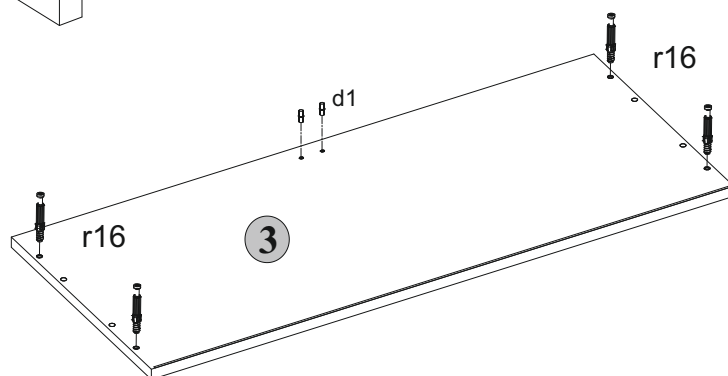

“Iris/Ipic”

Showcase 2W2Drw
WITRYNA 2W2S
Витрина 2В2Ш

number	Measurements	Pcs.
1	1807x348	1
2	1807x348	1
3	890x370	1
4	890x370	1
5	856x345	1
6	855x340	3
7	340x140	2
8	340x140	2
9	798x140	2
10	185x884	2
11	1422x440	2
12	1437x436	2
13	389x875	1
14	808x334	2
15	390x238x77	1
16	390x238x77	1
19	403x	1
20	403x	1
21	945x	1
22	1419x	1

I

x6

2

2

3

4

5

4