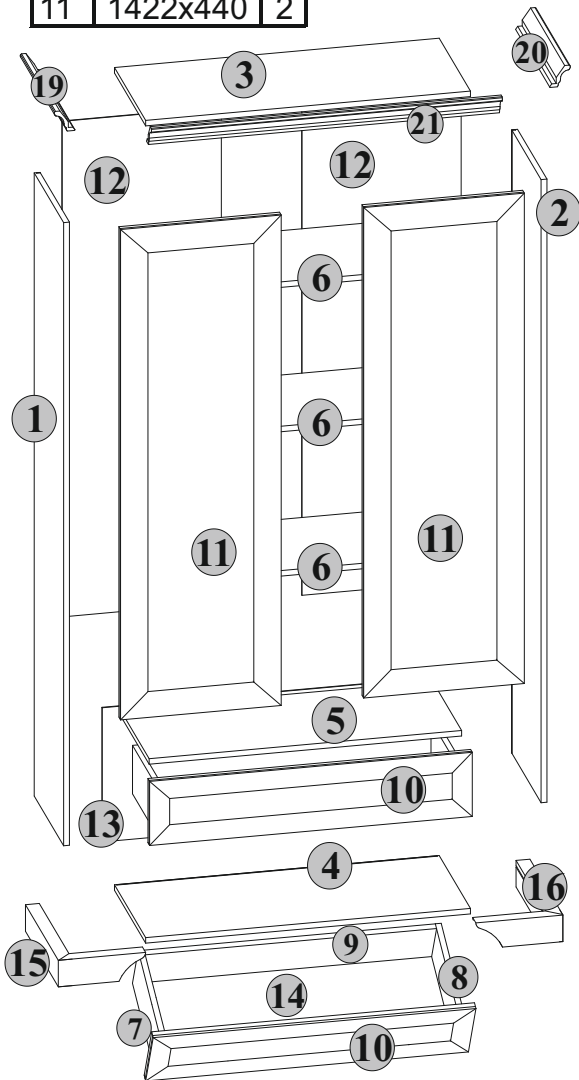

“Iris/Ipic”

Showcase 2W2Drw
WITRYNA 2W2S
Витрина 2В2Ш

number	Measurements	Pcs.
1	1807x348	1
2	1807x348	1
3	890x370	1
4	890x370	1
5	856x345	1
6	855x340	3
7	340x140	2
8	340x140	2
9	798x140	2
10	185x884	2
11	1422x440	2
12	1437x436	2
13	389x875	1
14	808x334	2
15	390x238x77	1
16	390x238x77	1
19	403x	1
20	403x	1
21	945x	1
22	1419x	1

I

x6

2

2

3

4

5

4

6

7

5

8

x2

x2

x2

9