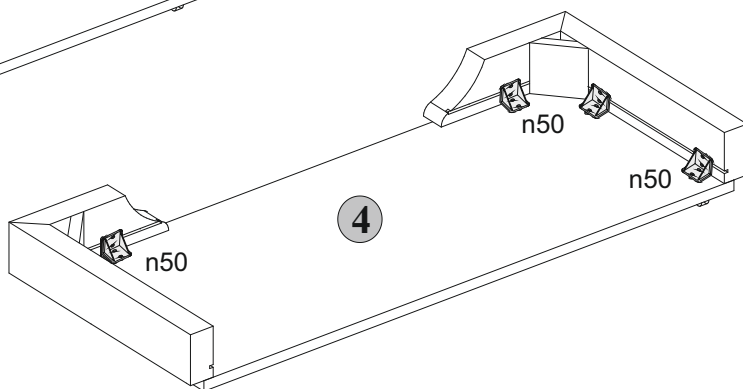

“Iris/Ipic”

Showcase 2W2Drw
WITRYNA 2W2S
Витрина 2В2Ш

number	Measurements	Pcs.
1	1807x348	1
2	1807x348	1
3	890x370	1
4	890x370	1
5	856x345	1
6	855x340	3
7	340x140	2
8	340x140	2
9	798x140	2
10	185x884	2
11	1422x440	2
12	1437x436	2
13	389x875	1
14	808x334	2
15	390x238x77	1
16	390x238x77	1
19	403x	1
20	403x	1
21	945x	1
22	1419x	1

I

x6

2

2

3

4

5

4