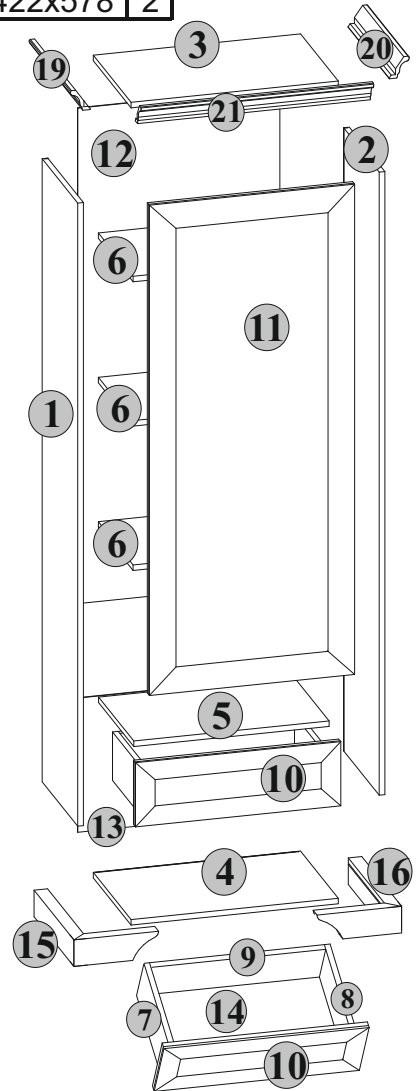

# “Iris/Ipic”

Showcase 1W2Drw  
WITRYNA 1W2S  
Витрина 1B2Ш

L/P

number	Measurements	Pcs.
1	1807x348	1
2	1807x348	1
3	584x370	1
4	584x370	1
5	550x345	1
6	549x340	3
7	340x140	2
8	340x140	2
9	492x140	2
10	186x578	2
11	1422x578	2

12	1437x569	1
13	389x569	1
14	502x334	2
15	390x238x77	1
16	390x238x77	1
19	403x	1
20	403x	1
21	641x	1