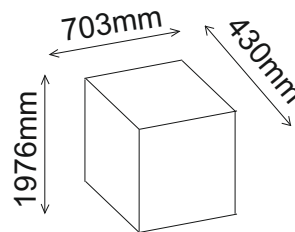

# “Iris/Ipic”

Showcase 1W2Drw  
WITRYNA 1W2S  
Витрина 1B2Ш

L/P

number	Measurements	Pcs.
1	1807x348	1
2	1807x348	1
3	584x370	1
4	584x370	1
5	550x345	1
6	549x340	3
7	340x140	2
8	340x140	2
9	492x140	2
10	186x578	2
11	1422x578	2

12	1437x569	1
13	389x569	1
14	502x334	2
15	390x238x77	1
16	390x238x77	1
19	403x	1
20	403x	1
21	641x	1