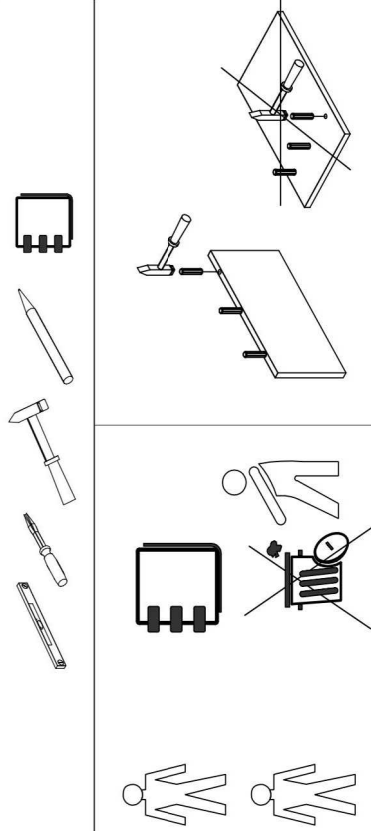

- устанавливать мебель вблизи отопительных приборов и вплотную к сырым стенам и в помещениях с относительной влажностью более 70%;
- температура нагрева элементов мебели не должна превышать +40 °С.
- в процессе сборки и эксплуатации изделий набора становиться ногами на горизонтальные щиты и витрины;
- применять химические чистящие средства для уборки мебели;

Гарантии изготовителя

1. Гарантийный срок эксплуатации изделия - 24 месяца со дня продажи магазином. В период гарантийного срока изготовитель гарантирует ремонт изделий или их замену, если потребителем не нарушены правила эксплуатации.
2. Претензии предъявляются потребителем непосредственно в торгующую организацию, в которой была приобретена мебель, предъявив настоящую "Инструкцию по сборке" и копию товарного чека.
3. Изделие **Шкаф 2DG**, входящее в состав набора модульной мебели «**OLIVIA**», соответствует требованиям ГОСТ 16371-93, ТР ТС 025/2012.
4. Срок службы мебели - 10 лет.
5. Предприятие-изготовитель оставляет за собой право вносить изменения в конструкцию изделия, не ухудшая его конструктивные и эксплуатационные характеристики.
6. Для сборки изделий рекомендуется привлекать квалифицированных специалистов.

Важно! Сохраните пожалуйста инструкцию в случае повторной сборки мебели или рекламации. В случае составления рекламации пожалуйста, пожалуйста, обозначением из инструкции сборки.