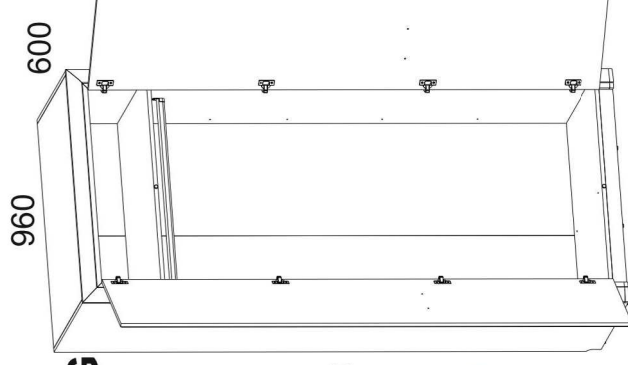

Инструкция по сборке Instructions for assembling furniture Instrukcja montażu mebli

Набор модульной мебели Collection «OLIVIA»
Kolekcja mebli

Шкаф 2DG
Szafa 2DG
Cupboard 2DG

АН-021.03.00.00