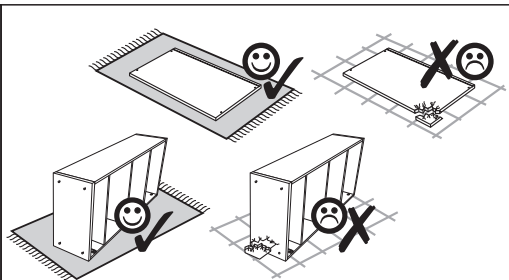

# Instrukcja montażowa

## POL/120 RIVA

Kode	Ausmaß			Anzahl	Paket
001	250	1200	16	1	1/1
086	1168	220	44	1	1/1
<b>Zubehör</b>				1	1/1

# Aksesoria:

<p>5x e1 Ø7x50</p> 	<p>4x f1 Ø8x30</p> 	<p>2x f3</p> 	<p>2x e2 Ø6.3x13</p> 
<p>4x e19 Ø5x9</p> 	<p>2x g2</p> 	<p>1x z1</p> 	<p>2x p17</p> 