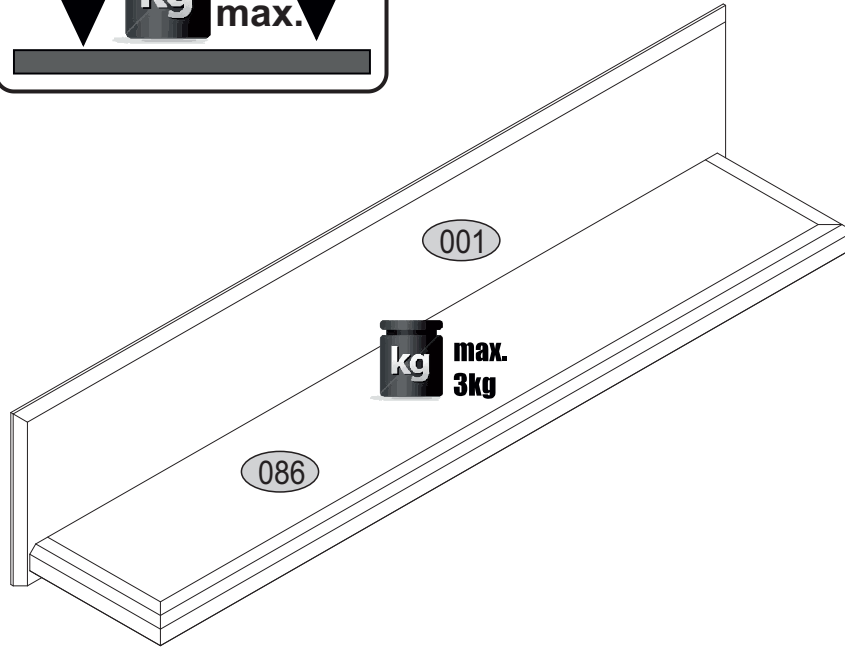

# Instrukcja montażowa

## POL/120 RIVA

Kode	Ausmaß			Anzahl	Paket
001	250	1200	16	1	1/1
086	1168	220	44	1	1/1
<b>Zubehör</b>				1	1/1

# Aksesoria:

<p>5x e1 Ø7x50</p> 	<p>4x f1 Ø8x30</p> 	<p>2x f3</p> 	<p>2x e2 Ø6.3x13</p> 
<p>4x e19 Ø5x9</p> 	<p>2x g2</p> 	<p>1x z1</p> 	<p>2x p17</p> 