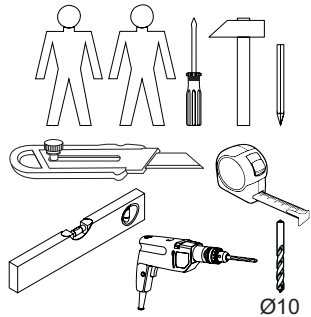

# Instrukcja montażowa

## POL/120 RIVA

Kode	Ausmaß			Anzahl	Paket
001	250	1200	16	1	1/1
086	1168	220	44	1	1/1
<b>Zubehör</b>				1	1/1

# Aksesoria:

<p>5x e1 Ø7x50</p> 	<p>4x f1 Ø8x30</p> 	<p>2x f3</p> 	<p>2x e2 Ø6.3x13</p> 
<p>4x e19 Ø5x9</p> 	<p>2x g2</p> 	<p>1x z1</p> 	<p>2x p17</p> 