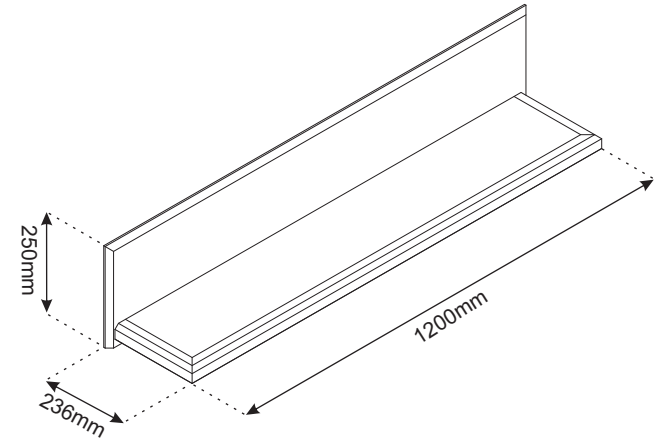

## POL/120 RIVA

Kode	Ausmaß			Anzahl	Paket
001	250	1200	16	1	1/1
086	1168	220	44	1	1/1
<b>Zubehör</b>				1	1/1

# Aksesoria:

<p>5x e1 Ø7x50</p> 	<p>4x f1 Ø8x30</p> 	<p>2x f3</p> 	<p>2x e2 Ø6.3x13</p> 
<p>4x e19 Ø5x9</p> 	<p>2x g2</p> 	<p>1x z1</p> 	<p>2x p17</p> 