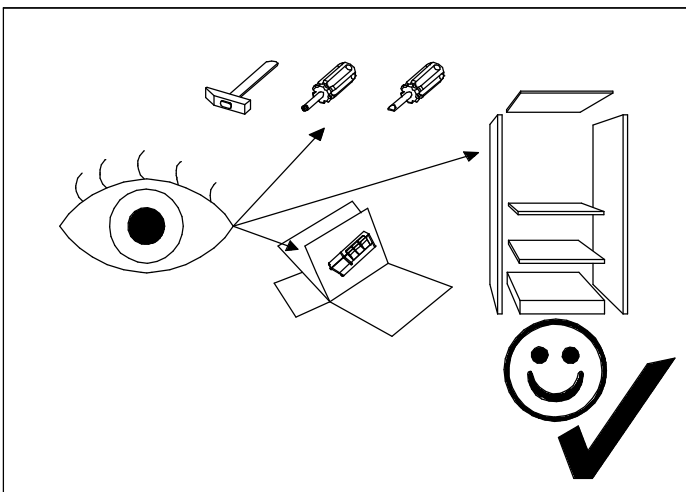

BELLANO C2

120 min

Element symbol	Measurements				Code	Paket
1	939	400	16	1	1001	1/3
2	939	400	16	1	1002	1/3
3	1248	398	16	1	1003	2/3
4	1248	398	16	1	1004	2/3
5	1248	361	16	1	1006	2/3
6	511.5	361	16	1	1007	1/3
7	511	350	16	1		1/3