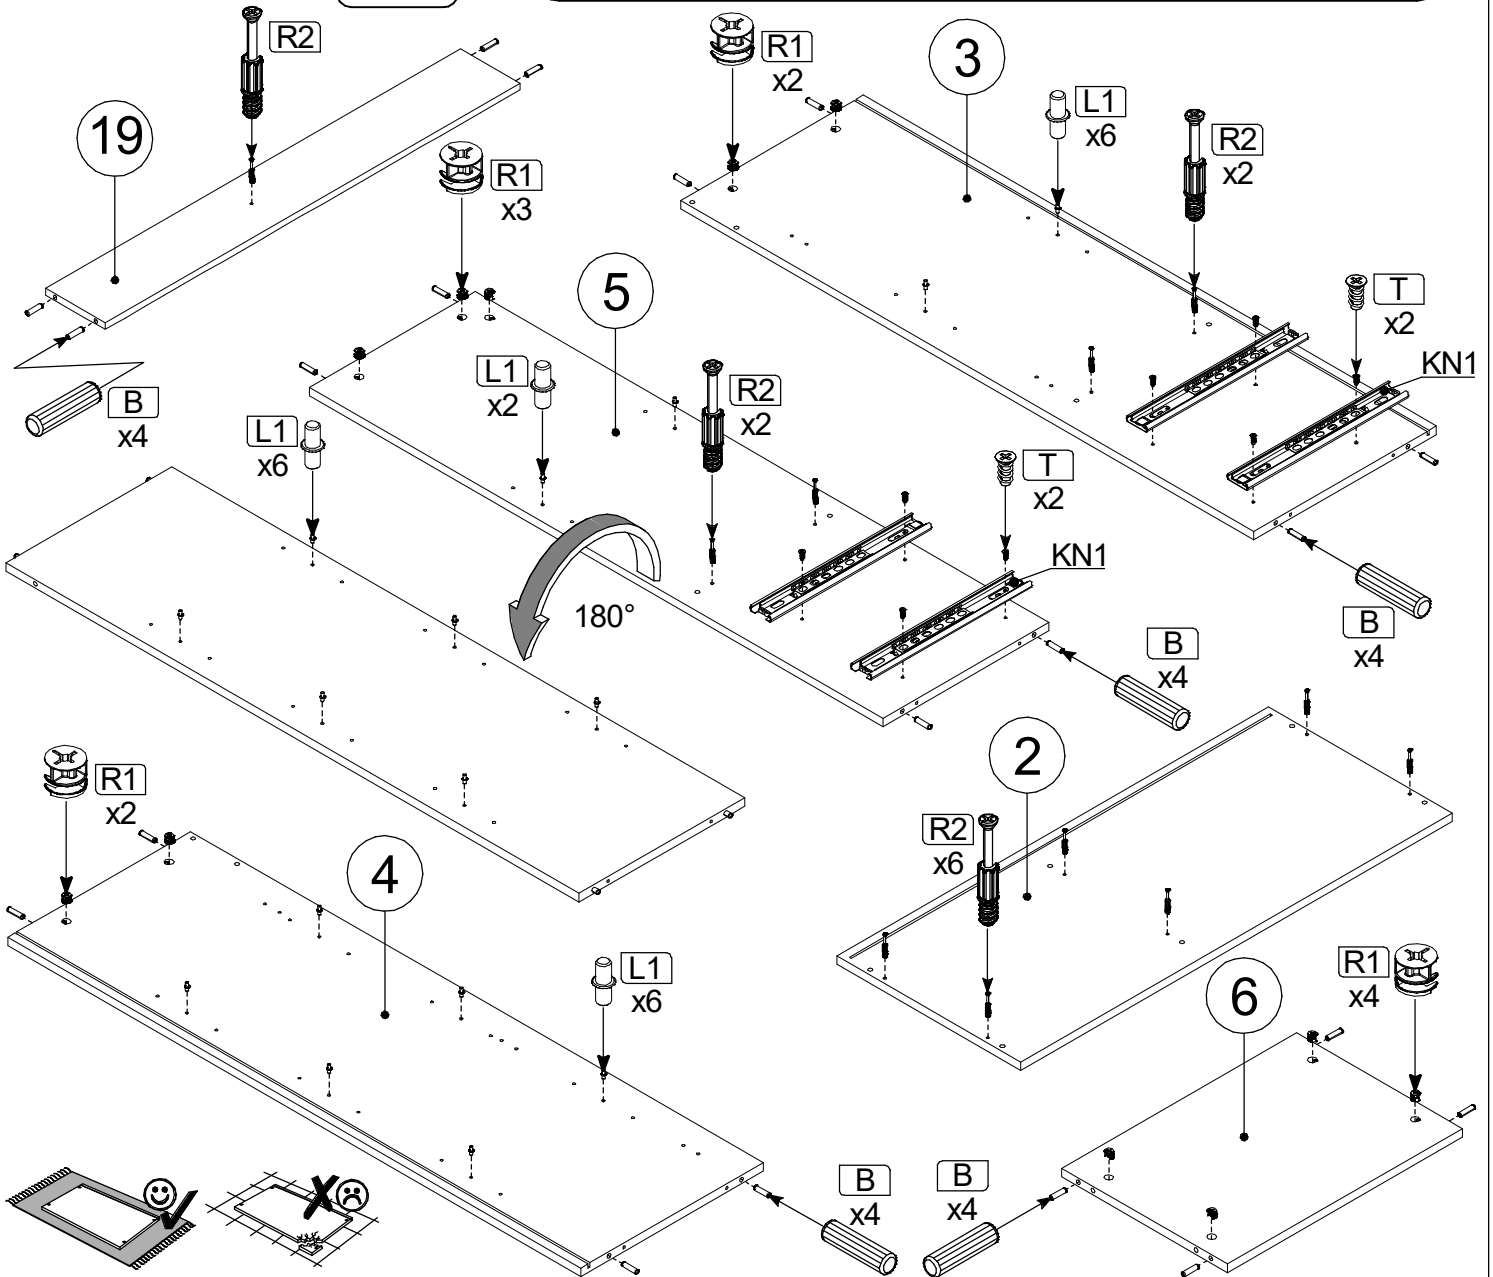

BELLANO C2

120 min

Element symbol	Measurements				Code	Paket
1	939	400	16	1	1001	1/3
2	939	400	16	1	1002	1/3
3	1248	398	16	1	1003	2/3
4	1248	398	16	1	1004	2/3
5	1248	361	16	1	1006	2/3
6	511.5	361	16	1	1007	1/3
7	511	350	16	1		1/3

8	375	350	16	3		1/3
9	350	120	16	2	1009	1/3
10	454	120	16	2	1010	1/3
11	350	120	16	2	1011	2/3
12	469	346.5	3	2		1/3
13	1262	391	3	1		2/3
14	1262	265	3	2	1005_v	2/3
15	518	142	16	1	3022	2/3

16	518	142	16	1	3026	2/3
17	1113	382	16	1	3023	2/3
18	516	215	19	2	3016	1/3
19	903	129	19	1	3025	1/3
20	120	38	38	1		2/3
21	453	507	4	1	GLASS	3/3

▶ 1

▶ 2

▶ 3

▶ 4

► 5

► 6

▶ 7

▶ 8

▶ 1

▶ 2

▶ 3

9

18

10

▶ 11

▶ 12