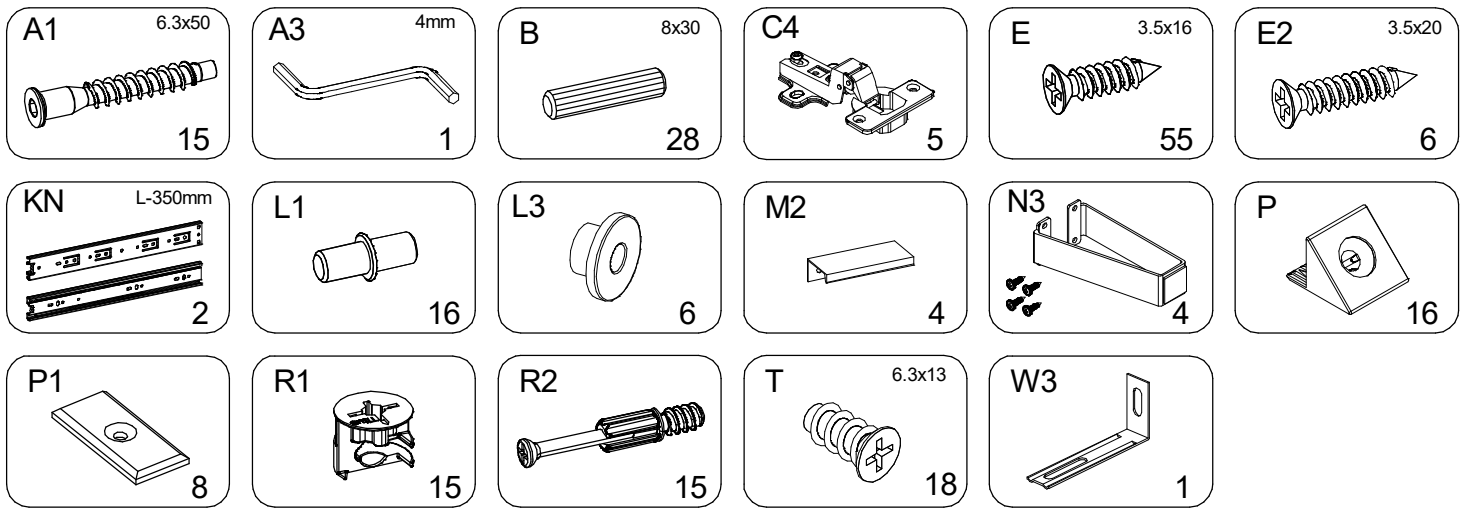

BELLANO C2

120 min

Element symbol	Measurements				Code	Paket
1	939	400	16	1	1001	1/3
2	939	400	16	1	1002	1/3
3	1248	398	16	1	1003	2/3
4	1248	398	16	1	1004	2/3
5	1248	361	16	1	1006	2/3
6	511.5	361	16	1	1007	1/3
7	511	350	16	1		1/3

8	375	350	16	3		1/3
9	350	120	16	2	1009	1/3
10	454	120	16	2	1010	1/3
11	350	120	16	2	1011	2/3
12	469	346.5	3	2		1/3
13	1262	391	3	1		2/3
14	1262	265	3	2	1005_v	2/3
15	518	142	16	1	3022	2/3

16	518	142	16	1	3026	2/3
17	1113	382	16	1	3023	2/3
18	516	215	19	2	3016	1/3
19	903	129	19	1	3025	1/3
20	120	38	38	1		2/3
21	453	507	4	1	GLASS	3/3