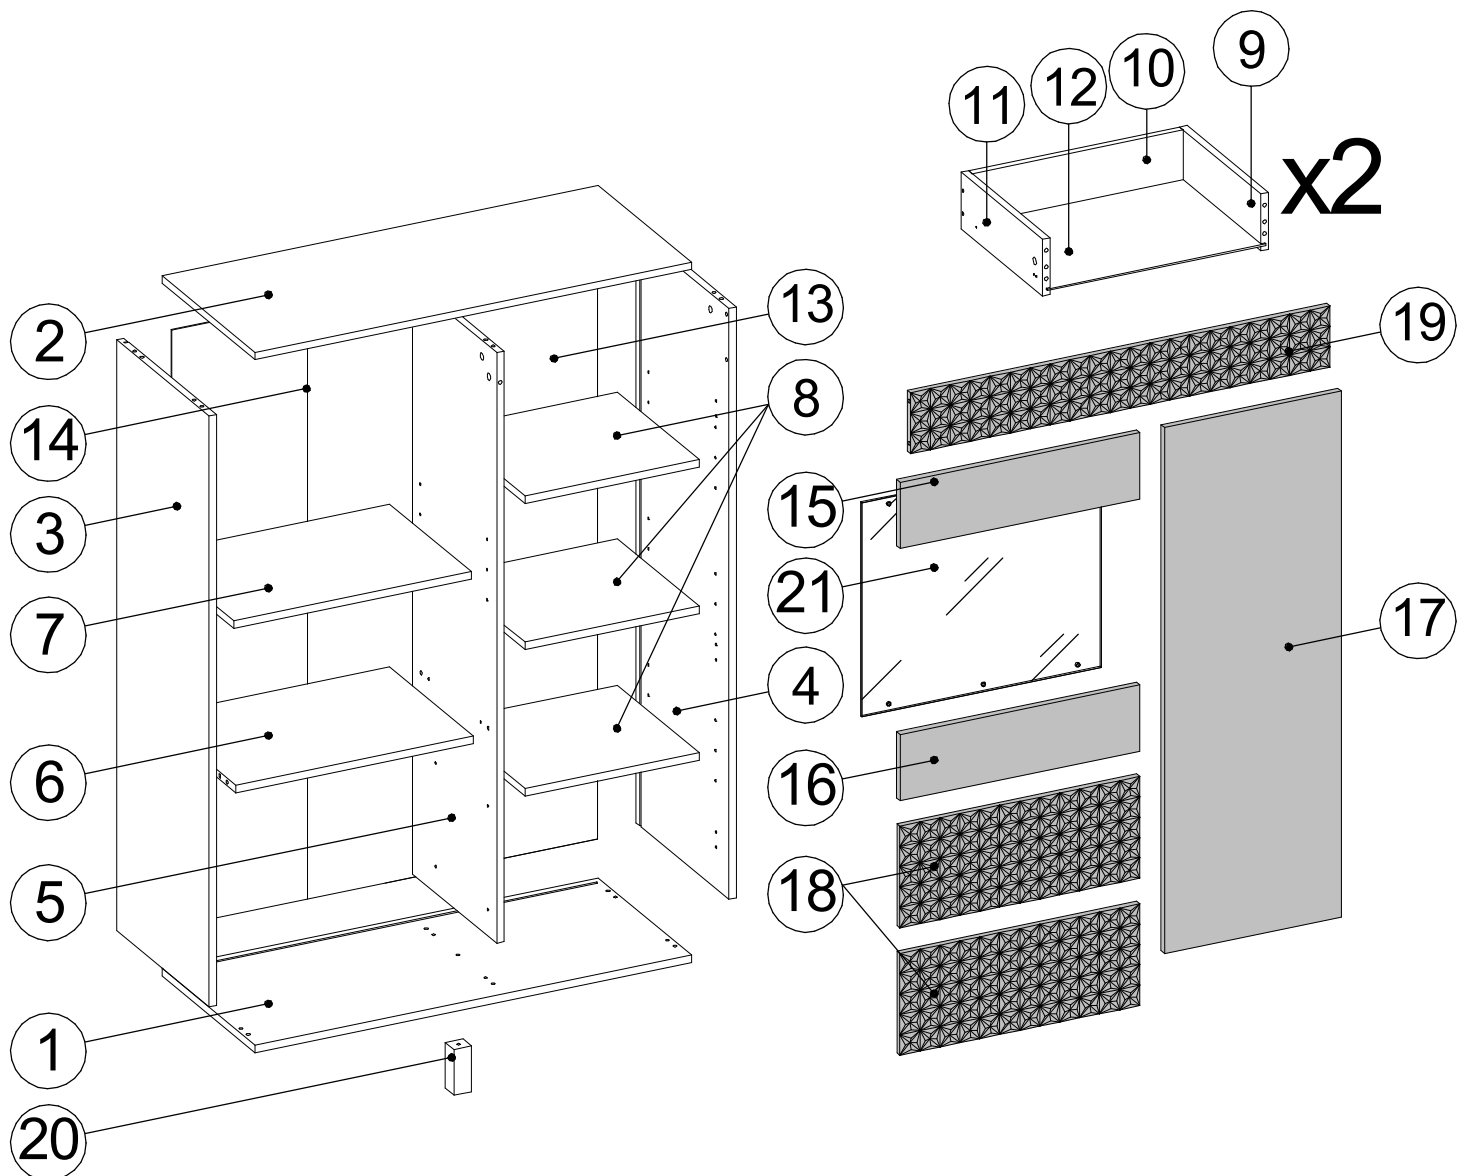

BELLANO C2

120 min

Element symbol	Measurements				Code	Paket
1	939	400	16	1	1001	1/3
2	939	400	16	1	1002	1/3
3	1248	398	16	1	1003	2/3
4	1248	398	16	1	1004	2/3
5	1248	361	16	1	1006	2/3
6	511.5	361	16	1	1007	1/3
7	511	350	16	1		1/3

8	375	350	16	3		1/3
9	350	120	16	2	1009	1/3
10	454	120	16	2	1010	1/3
11	350	120	16	2	1011	2/3
12	469	346.5	3	2		1/3
13	1262	391	3	1		2/3
14	1262	265	3	2	1005_v	2/3
15	518	142	16	1	3022	2/3

16	518	142	16	1	3026	2/3
17	1113	382	16	1	3023	2/3
18	516	215	19	2	3016	1/3
19	903	129	19	1	3025	1/3
20	120	38	38	1		2/3
21	453	507	4	1	GLASS	3/3

▶ 1

▶ 2

▶ 3

▶ 4

► 5

► 6

▶ 7

▶ 8

▶ 1

▶ 2

▶ 3

9

18

10

▶ 11

▶ 12