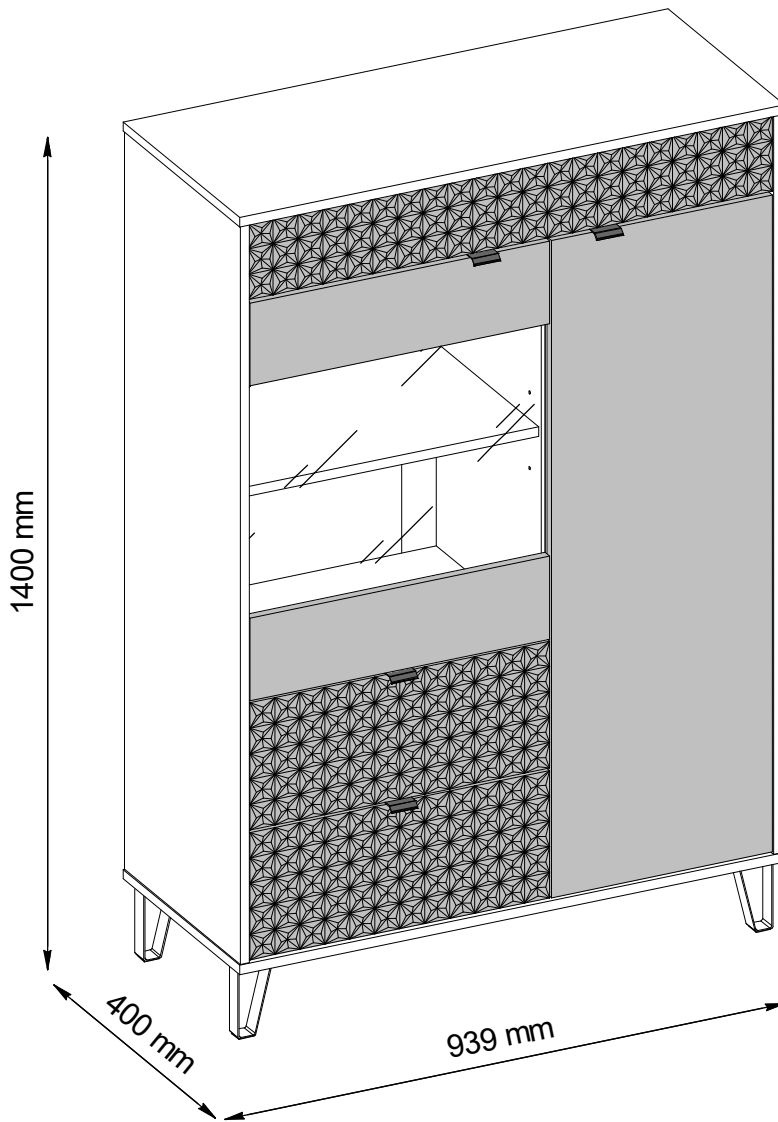

BELLANO C2

120 min

Element symbol	Measurements				Code	Paket
1	939	400	16	1	1001	1/3
2	939	400	16	1	1002	1/3
3	1248	398	16	1	1003	2/3
4	1248	398	16	1	1004	2/3
5	1248	361	16	1	1006	2/3
6	511.5	361	16	1	1007	1/3
7	511	350	16	1		1/3

8	375	350	16	3		1/3
9	350	120	16	2	1009	1/3
10	454	120	16	2	1010	1/3
11	350	120	16	2	1011	2/3
12	469	346.5	3	2		1/3
13	1262	391	3	1		2/3
14	1262	265	3	2	1005_v	2/3
15	518	142	16	1	3022	2/3

16	518	142	16	1	3026	2/3
17	1113	382	16	1	3023	2/3
18	516	215	19	2	3016	1/3
19	903	129	19	1	3025	1/3
20	120	38	38	1		2/3
21	453	507	4	1	GLASS	3/3