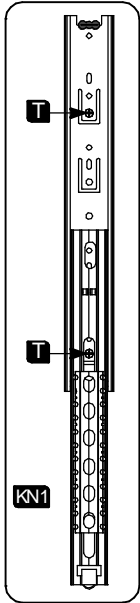

BELLANO H

180 min

Element symbol	Measurements					Code	Paket
1	1455	600	16	1	1001	1/3	
2	1455	600	16	1	1002	1/3	
3	2118	598	16	1	1003	2/3	
4	2118	598	16	1	1004	2/3	
5	2118	561	16	1	1011	2/3	
6	441,5	550	16	4		1/3	

7	961.3	561	16	1	1012	1/3
8	431.5	561	16	1	1040	1/3
9	519.5	561	16	1	1041	1/3
10	400	120	16	2	1043	1/3
11	446	120	16	2	1044	1/3
12	400	120	16	2	1045	1/3
13	461	396,5	3	2		1/3

14	2062	457	3	1		2/3
15	2062	490	3	2		2/3
16	1913	448	16	2	3018	3/3
17	1475	518	16	1	3019	3/3
18	516	215	19	2	3016	3/3
19	1419	129	19	1	3001	1/3
20	120	38	38	2		1/3

▶ 1

▶ 6

▶ 7

▶ 8

▶ 9

► 10

► 11

▶ 12