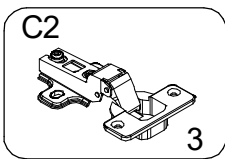

BELLANO H

180 min

Element symbol	Measurements					Code	Paket
1	1455	600	16	1	1001	1/3	
2	1455	600	16	1	1002	1/3	
3	2118	598	16	1	1003	2/3	
4	2118	598	16	1	1004	2/3	
5	2118	561	16	1	1011	2/3	
6	441,5	550	16	4		1/3	

7	961.3	561	16	1	1012	1/3
8	431.5	561	16	1	1040	1/3
9	519.5	561	16	1	1041	1/3
10	400	120	16	2	1043	1/3
11	446	120	16	2	1044	1/3
12	400	120	16	2	1045	1/3
13	461	396,5	3	2		1/3

14	2062	457	3	1		2/3
15	2062	490	3	2		2/3
16	1913	448	16	2	3018	3/3
17	1475	518	16	1	3019	3/3
18	516	215	19	2	3016	3/3
19	1419	129	19	1	3001	1/3
20	120	38	38	2		1/3