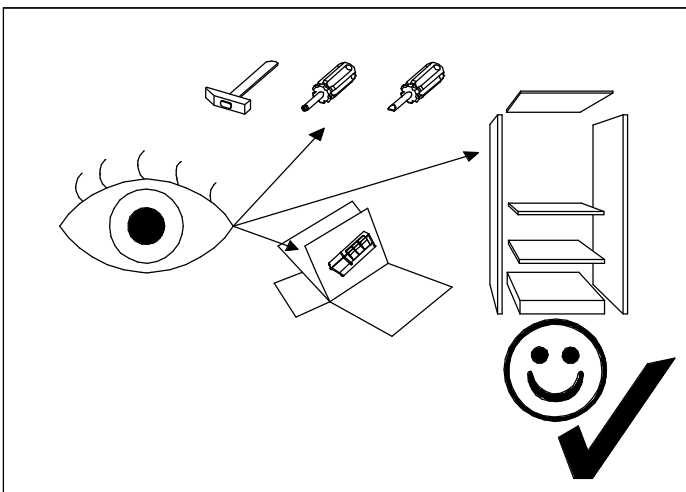

BELLANO H

180 min

Element symbol	Measurements					Code	Paket
1	1455	600	16	1	1001	1/3	
2	1455	600	16	1	1002	1/3	
3	2118	598	16	1	1003	2/3	
4	2118	598	16	1	1004	2/3	
5	2118	561	16	1	1011	2/3	
6	441,5	550	16	4		1/3	