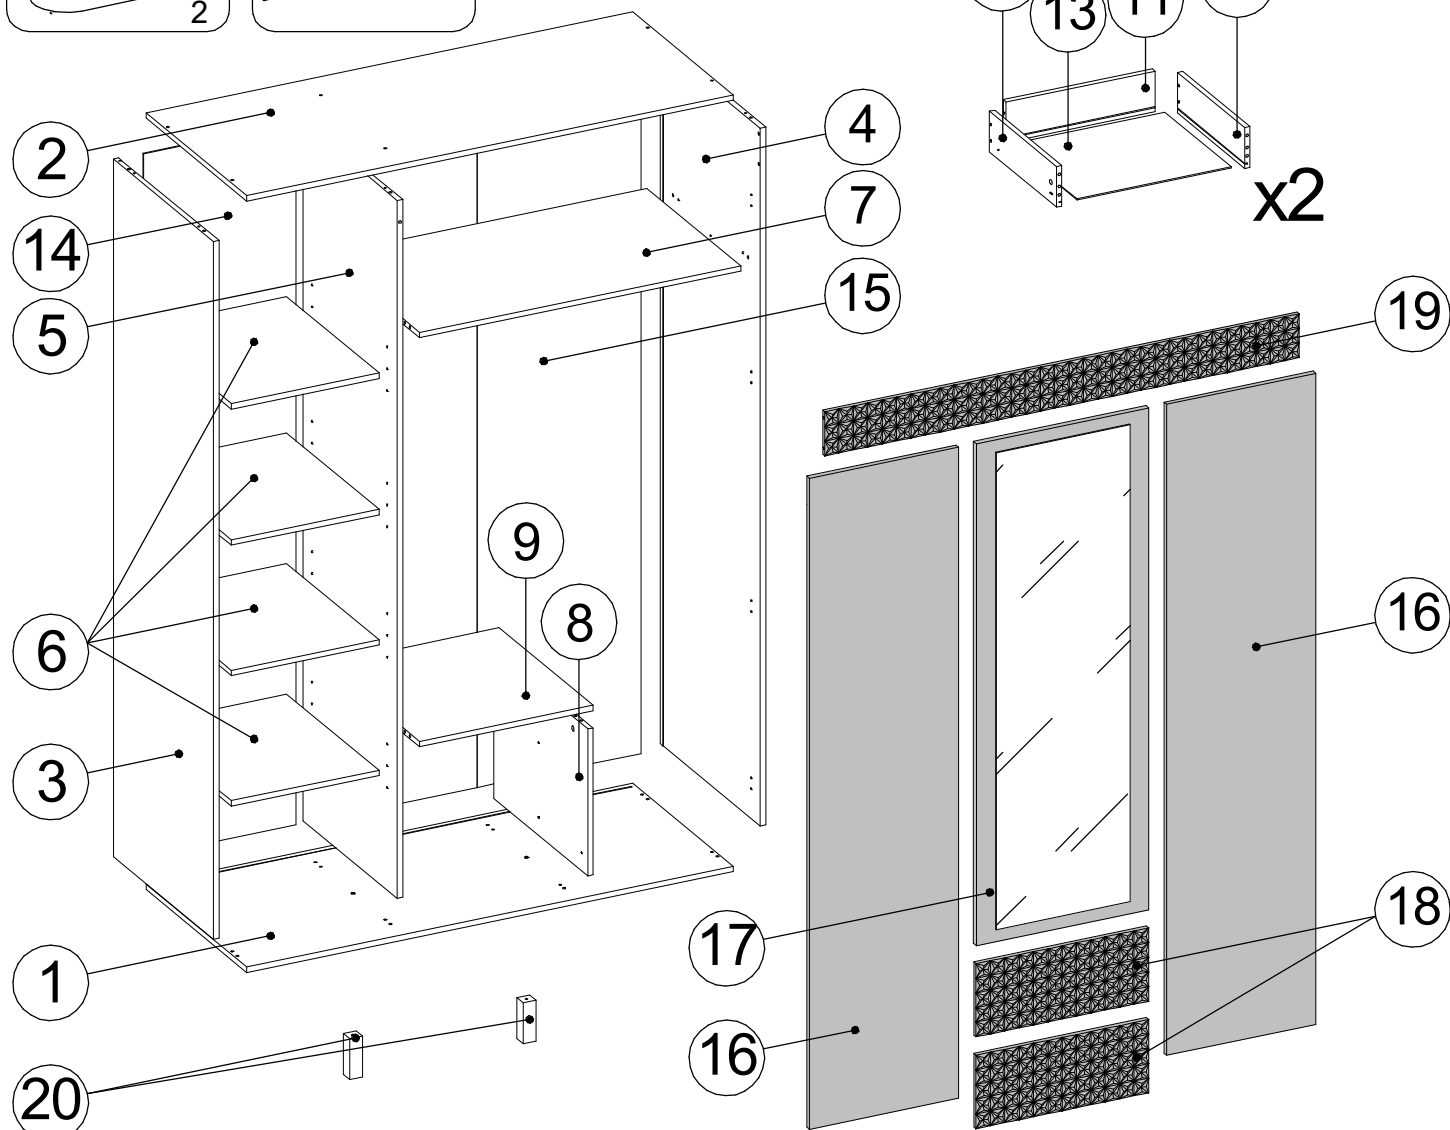

BELLANO H

180 min

Element symbol	Measurements					Code	Paket
1	1455	600	16	1	1001	1/3	
2	1455	600	16	1	1002	1/3	
3	2118	598	16	1	1003	2/3	
4	2118	598	16	1	1004	2/3	
5	2118	561	16	1	1011	2/3	
6	441,5	550	16	4		1/3	

7	961.3	561	16	1	1012	1/3
8	431.5	561	16	1	1040	1/3
9	519.5	561	16	1	1041	1/3
10	400	120	16	2	1043	1/3
11	446	120	16	2	1044	1/3
12	400	120	16	2	1045	1/3
13	461	396,5	3	2		1/3

14	2062	457	3	1		2/3
15	2062	490	3	2		2/3
16	1913	448	16	2	3018	3/3
17	1475	518	16	1	3019	3/3
18	516	215	19	2	3016	3/3
19	1419	129	19	1	3001	1/3
20	120	38	38	2		1/3