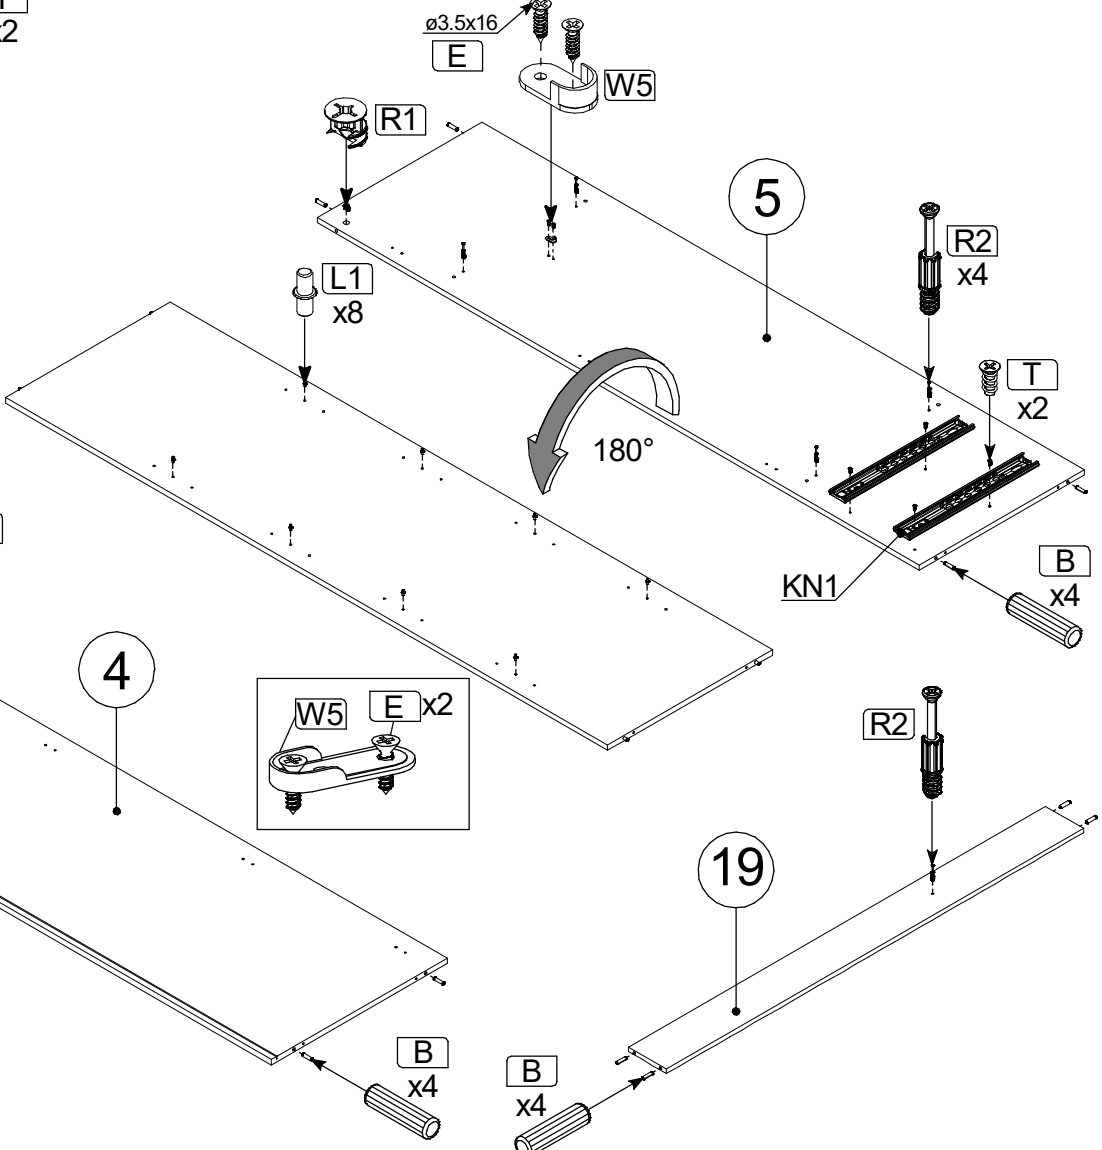

BELLANO H

180 min

Element symbol	Measurements					Code	Paket
1	1455	600	16	1	1001	1/3	
2	1455	600	16	1	1002	1/3	
3	2118	598	16	1	1003	2/3	
4	2118	598	16	1	1004	2/3	
5	2118	561	16	1	1011	2/3	
6	441,5	550	16	4		1/3	

7	961.3	561	16	1	1012	1/3
8	431.5	561	16	1	1040	1/3
9	519.5	561	16	1	1041	1/3
10	400	120	16	2	1043	1/3
11	446	120	16	2	1044	1/3
12	400	120	16	2	1045	1/3
13	461	396,5	3	2		1/3

14	2062	457	3	1		2/3
15	2062	490	3	2		2/3
16	1913	448	16	2	3018	3/3
17	1475	518	16	1	3019	3/3
18	516	215	19	2	3016	3/3
19	1419	129	19	1	3001	1/3
20	120	38	38	2		1/3

▶ 1

▶ 6

▶ 7

▶ 8

▶ 9

► 10

► 11

▶ 12

max. 3kg

▶ 13