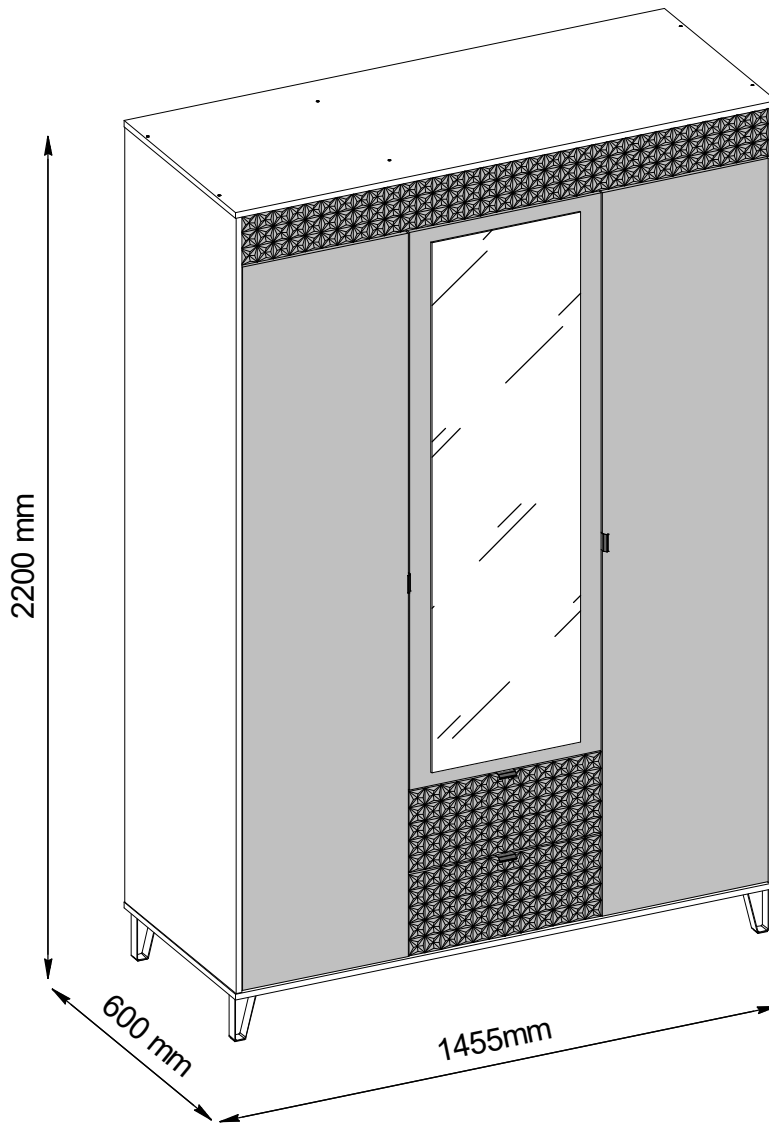

BELLANO H

180 min

Element symbol	Measurements					Code	Paket
1	1455	600	16	1	1001	1/3	
2	1455	600	16	1	1002	1/3	
3	2118	598	16	1	1003	2/3	
4	2118	598	16	1	1004	2/3	
5	2118	561	16	1	1011	2/3	
6	441,5	550	16	4		1/3	

7	961.3	561	16	1	1012	1/3
8	431.5	561	16	1	1040	1/3
9	519.5	561	16	1	1041	1/3
10	400	120	16	2	1043	1/3
11	446	120	16	2	1044	1/3
12	400	120	16	2	1045	1/3
13	461	396,5	3	2		1/3

14	2062	457	3	1		2/3
15	2062	490	3	2		2/3
16	1913	448	16	2	3018	3/3
17	1475	518	16	1	3019	3/3
18	516	215	19	2	3016	3/3
19	1419	129	19	1	3001	1/3
20	120	38	38	2		1/3