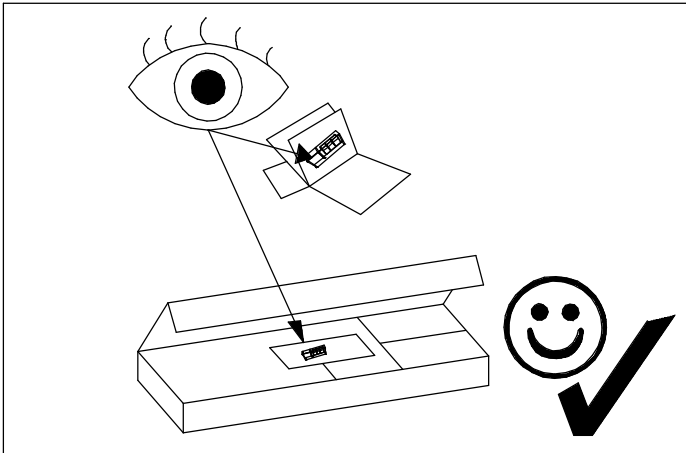

BELLANO H

180 min

Element symbol	Measurements					Code	Paket
1	1455	600	16	1	1001	1/3	
2	1455	600	16	1	1002	1/3	
3	2118	598	16	1	1003	2/3	
4	2118	598	16	1	1004	2/3	
5	2118	561	16	1	1011	2/3	
6	441,5	550	16	4		1/3	