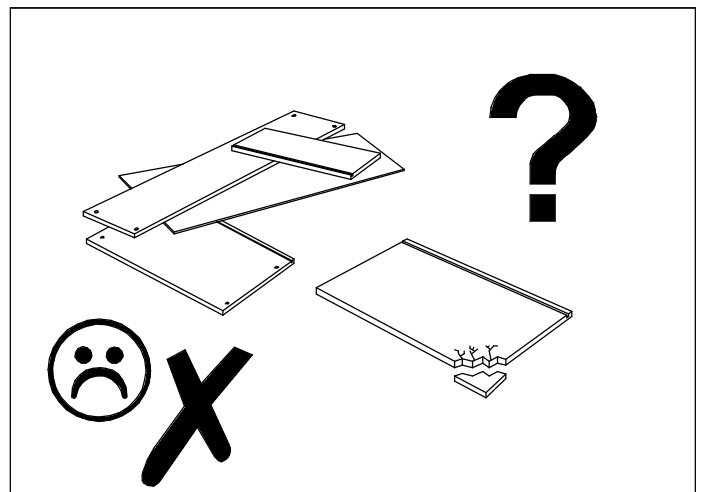

BELLANO H

180 min

Element symbol	Measurements					Code	Paket
1	1455	600	16	1	1001	1/3	
2	1455	600	16	1	1002	1/3	
3	2118	598	16	1	1003	2/3	
4	2118	598	16	1	1004	2/3	
5	2118	561	16	1	1011	2/3	
6	441,5	550	16	4		1/3	

7	961.3	561	16	1	1012	1/3
8	431.5	561	16	1	1040	1/3
9	519.5	561	16	1	1041	1/3
10	400	120	16	2	1043	1/3
11	446	120	16	2	1044	1/3
12	400	120	16	2	1045	1/3
13	461	396,5	3	2		1/3

14	2062	457	3	1		2/3
15	2062	490	3	2		2/3
16	1913	448	16	2	3018	3/3
17	1475	518	16	1	3019	3/3
18	516	215	19	2	3016	3/3
19	1419	129	19	1	3001	1/3
20	120	38	38	2		1/3