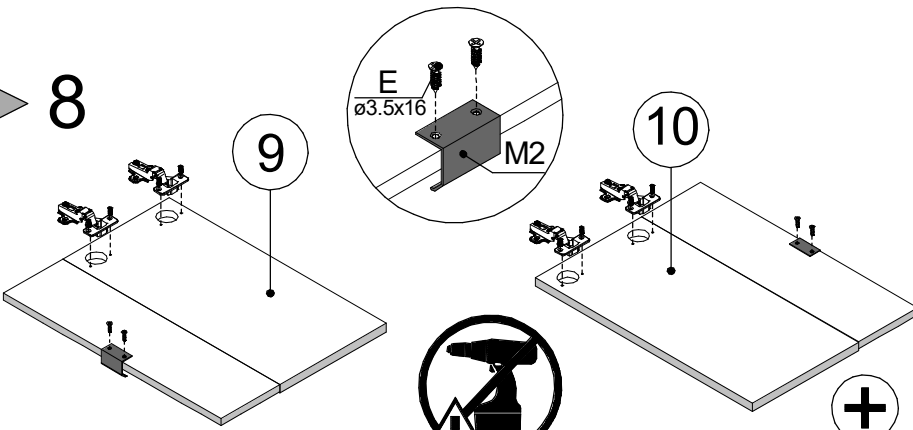

BELLANO P

110 min

Element symbol	Measurements				Code	Paket
1	1400	430	16	1	1001	1/1
2	1400	430	16	1	1002	1/1
3	368	428	16	1	1003	1/1
4	368	428	16	1	1004	1/1
5	368	391	16	1	1006	1/1
6	368	391	16	1	1007	1/1

7	410	385	16	1		1/1
8	1378	382	16	1	1005	1/1
9	473	231	16	1	3003	1/1
10	473	231	16	1	3004	1/1
11	473	129	19	2	3005	1/1
12	120	38	38	2		1/1

▶ 3

▶ 4

5

7

120 min

8

▶ 9