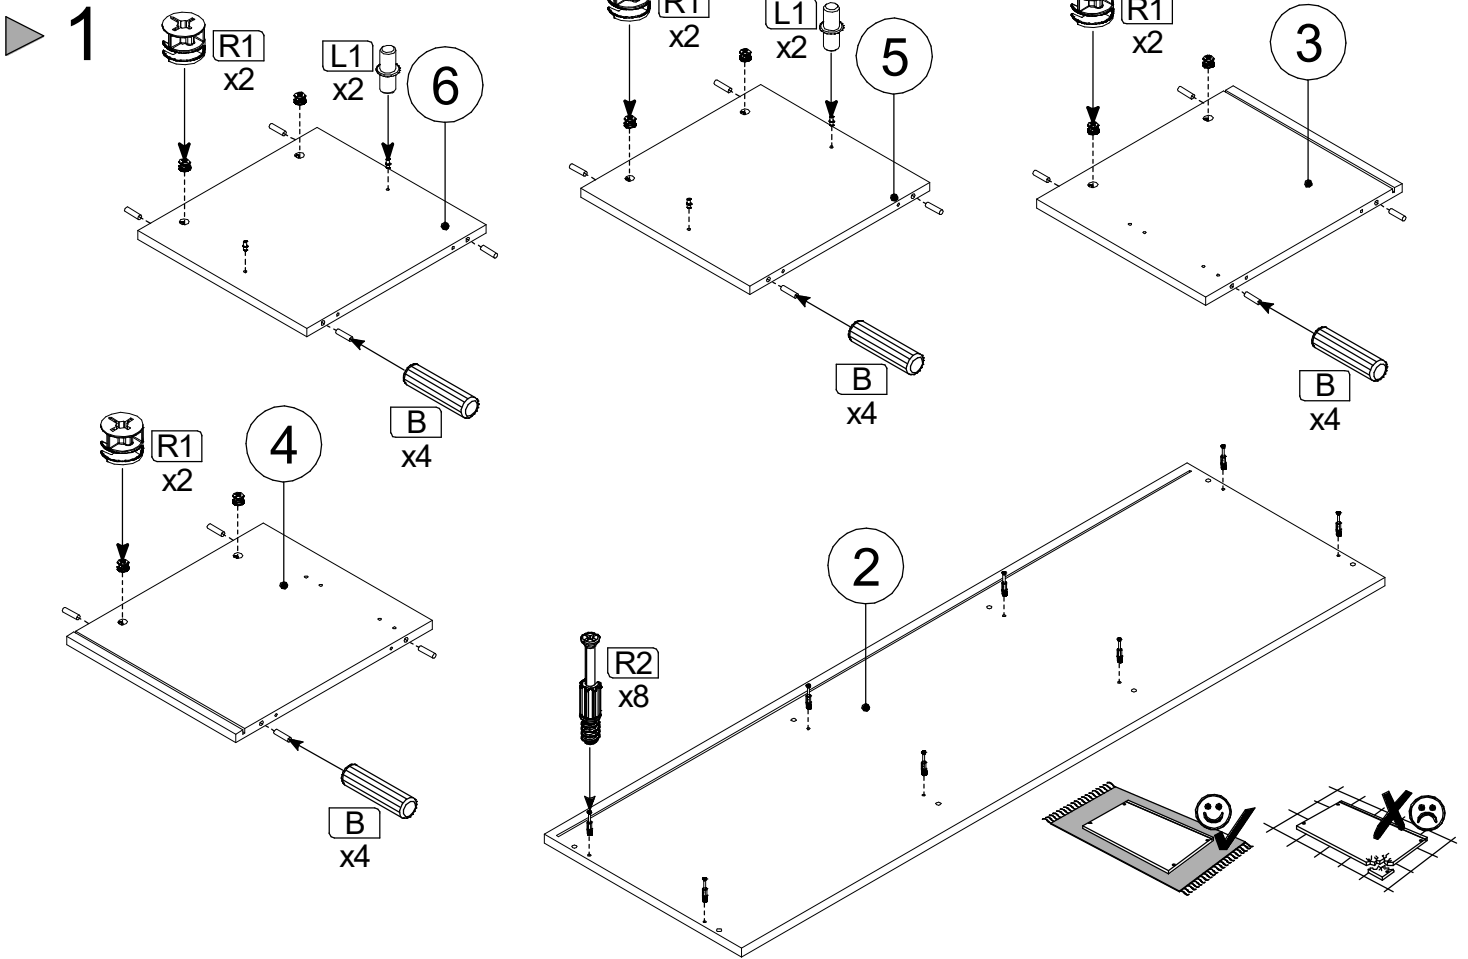

BELLANO P

110 min

Element symbol	Measurements				Code	Paket
1	1400	430	16	1	1001	1/1
2	1400	430	16	1	1002	1/1
3	368	428	16	1	1003	1/1
4	368	428	16	1	1004	1/1
5	368	391	16	1	1006	1/1
6	368	391	16	1	1007	1/1

7	410	385	16	1		1/1
8	1378	382	16	1	1005	1/1
9	473	231	16	1	3003	1/1
10	473	231	16	1	3004	1/1
11	473	129	19	2	3005	1/1
12	120	38	38	2		1/1

▶ 3

▶ 4

5

7

120 min

8

▶ 9