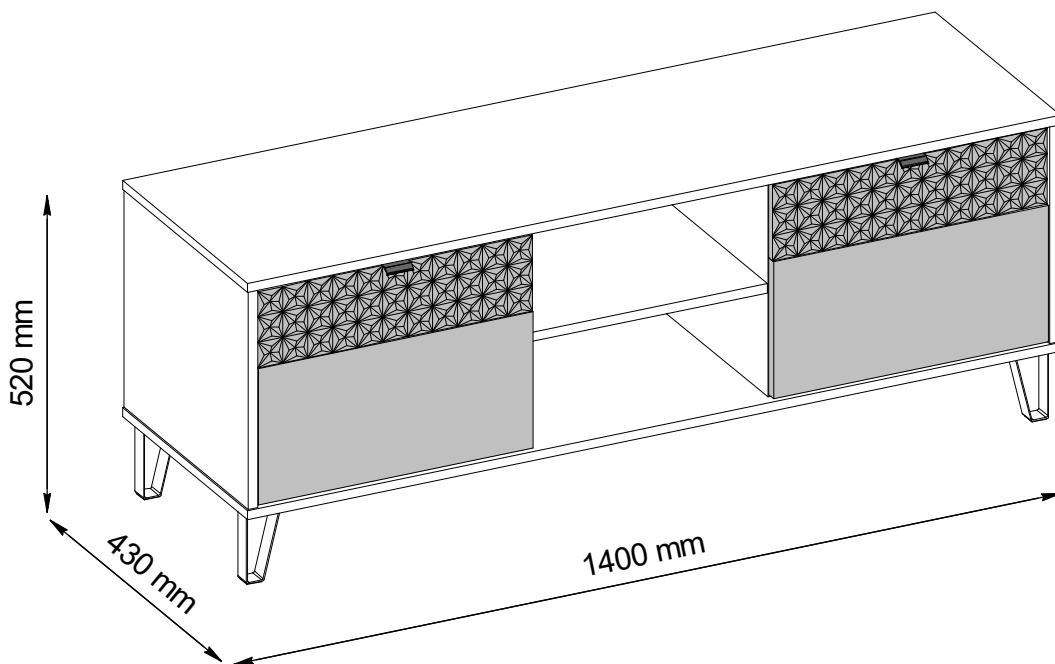

BELLANO P

110 min

Element symbol	Measurements				Code	Paket
1	1400	430	16	1	1001	1/1
2	1400	430	16	1	1002	1/1
3	368	428	16	1	1003	1/1
4	368	428	16	1	1004	1/1
5	368	391	16	1	1006	1/1
6	368	391	16	1	1007	1/1

7	410	385	16	1		1/1
8	1378	382	16	1	1005	1/1
9	473	231	16	1	3003	1/1
10	473	231	16	1	3004	1/1
11	473	129	19	2	3005	1/1
12	120	38	38	2		1/1

▶ 3

▶ 4

5

7

120 min

8

▶ 9