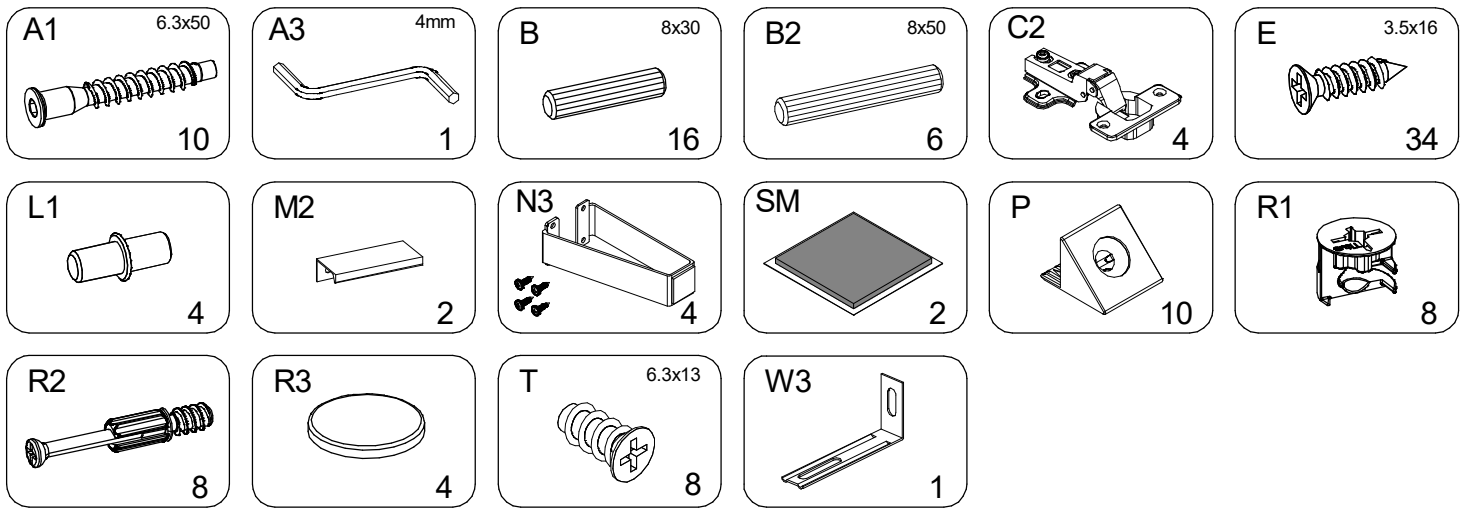

BELLANO P

110 min

Element symbol	Measurements				Code	Paket
1	1400	430	16	1	1001	1/1
2	1400	430	16	1	1002	1/1
3	368	428	16	1	1003	1/1
4	368	428	16	1	1004	1/1
5	368	391	16	1	1006	1/1
6	368	391	16	1	1007	1/1

7	410	385	16	1		1/1
8	1378	382	16	1	1005	1/1
9	473	231	16	1	3003	1/1
10	473	231	16	1	3004	1/1
11	473	129	19	2	3005	1/1
12	120	38	38	2		1/1

▶ 3

▶ 4

5

7

120 min

8

▶ 9