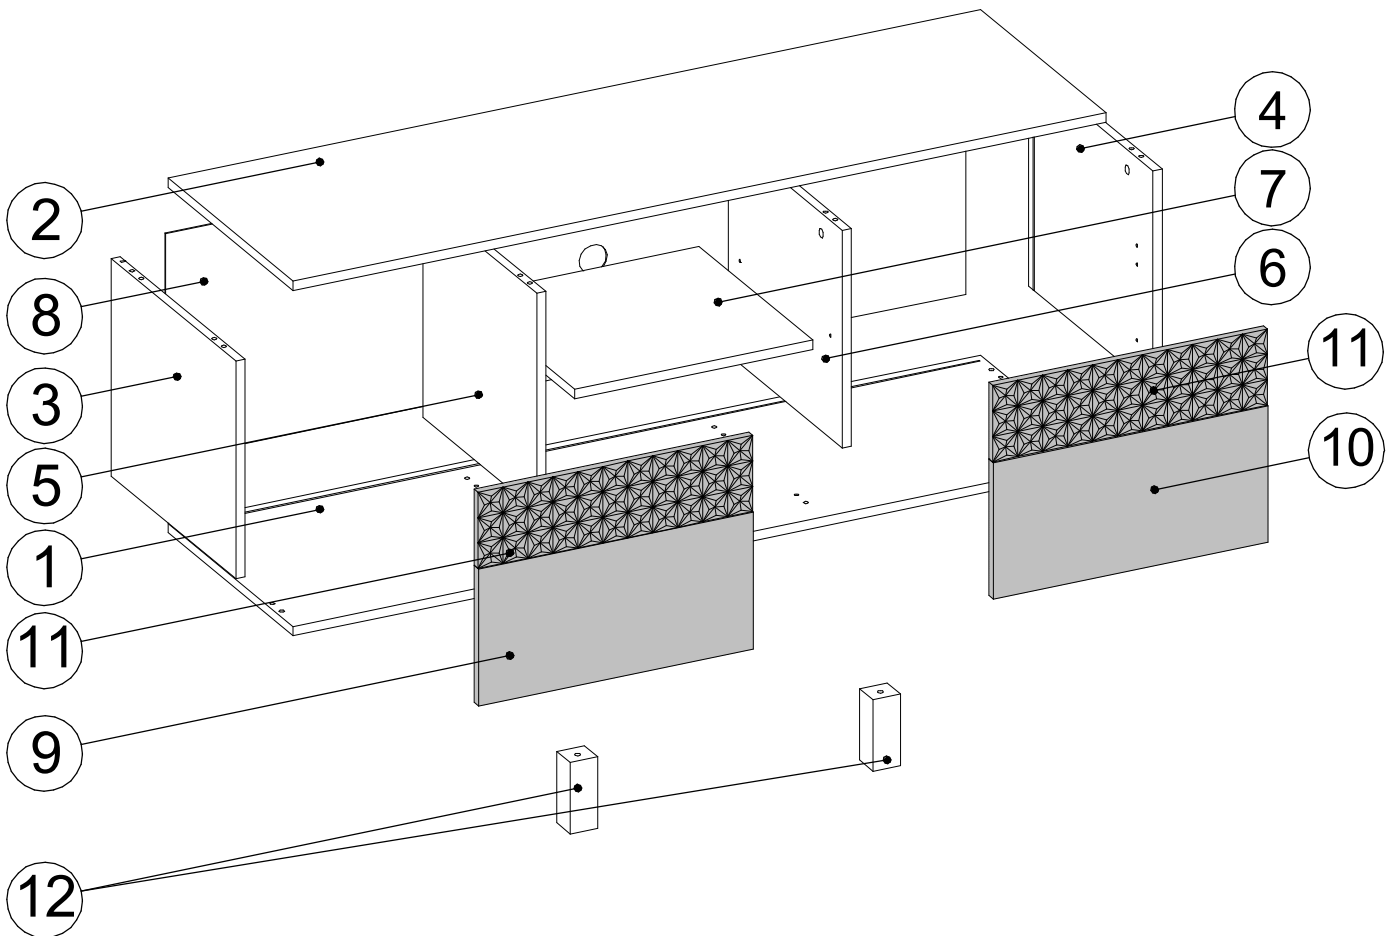

BELLANO P

110 min

Element symbol	Measurements				Code	Paket
1	1400	430	16	1	1001	1/1
2	1400	430	16	1	1002	1/1
3	368	428	16	1	1003	1/1
4	368	428	16	1	1004	1/1
5	368	391	16	1	1006	1/1
6	368	391	16	1	1007	1/1

7	410	385	16	1		1/1
8	1378	382	16	1	1005	1/1
9	473	231	16	1	3003	1/1
10	473	231	16	1	3004	1/1
11	473	129	19	2	3005	1/1
12	120	38	38	2		1/1

▶ 3

▶ 4

5

7

120 min

8

▶ 9