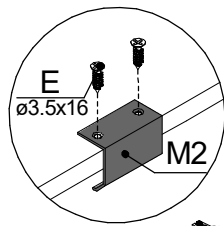

BELLANO P

110 min

Element symbol	Measurements				Code	Paket
1	1400	430	16	1	1001	1/1
2	1400	430	16	1	1002	1/1
3	368	428	16	1	1003	1/1
4	368	428	16	1	1004	1/1
5	368	391	16	1	1006	1/1
6	368	391	16	1	1007	1/1

7	410	385	16	1		1/1
8	1378	382	16	1	1005	1/1
9	473	231	16	1	3003	1/1
10	473	231	16	1	3004	1/1
11	473	129	19	2	3005	1/1
12	120	38	38	2		1/1

▶ 3

▶ 4

5

7

120 min

8

▶ 9