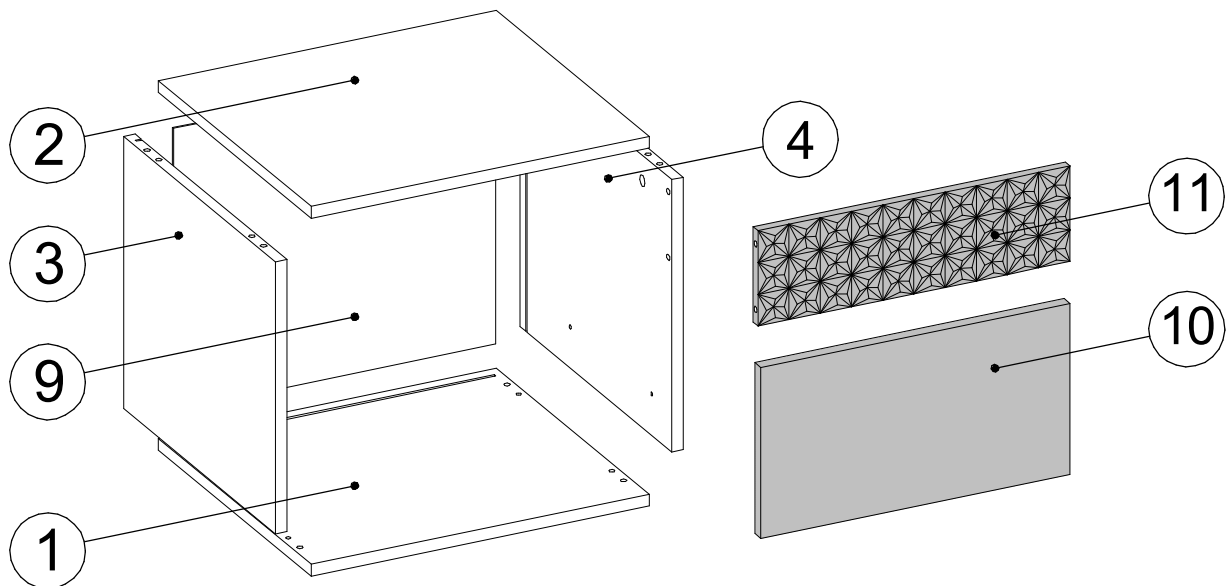

# BELLANO X

50 min

Element symbol	Measurements				Code	Paket
1	466	420	16	1	1001	1/1
2	466	420	16	1	1002	1/1
3	368	418	16	1	1003	1/1
4	368	418	16	1	1004	1/1
5	350	120	16	1	1006	1/1
6	342,5	120	16	1	1007	1/1

7	350	120	16	1	1008	1/1
8	387,5	346,5	16	1		1/1
9	444	382	3	1	1009_v	1/1
10	426	231	16	1	3023	1/1
11	430	129	19	1	3024	1/1

▶ 1

▶ 2

max. 3kg