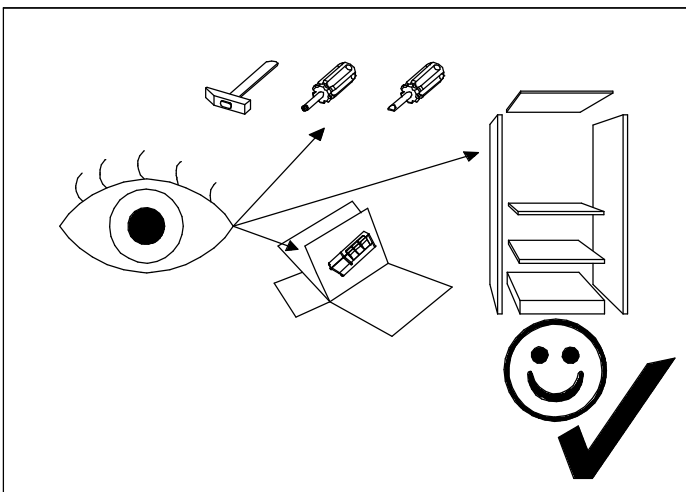

# BELLANO X

50 min

Element symbol	Measurements				Code	Paket
1	466	420	16	1	1001	1/1
2	466	420	16	1	1002	1/1
3	368	418	16	1	1003	1/1
4	368	418	16	1	1004	1/1
5	350	120	16	1	1006	1/1
6	342,5	120	16	1	1007	1/1

7	350	120	16	1	1008	1/1
8	387,5	346,5	16	1		1/1
9	444	382	3	1	1009_v	1/1
10	426	231	16	1	3023	1/1
11	430	129	19	1	3024	1/1

▶ 1

▶ 2

max. 3kg