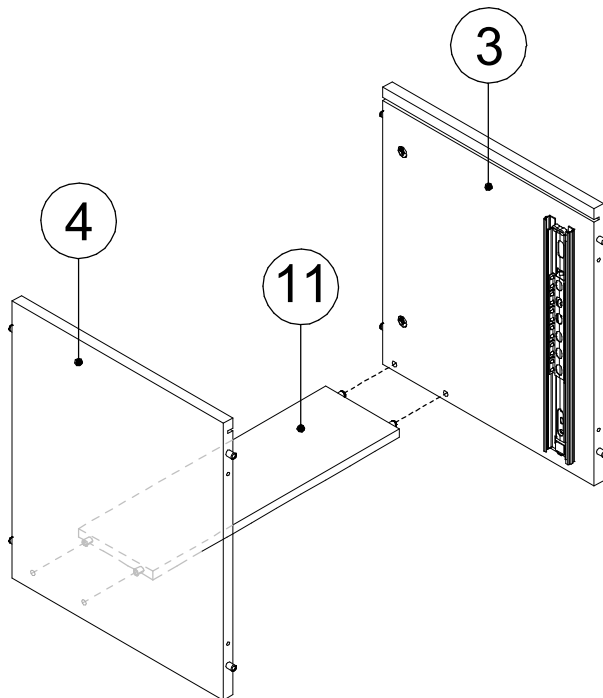

# BELLANO X

50 min

Element symbol	Measurements				Code	Paket
1	466	420	16	1	1001	1/1
2	466	420	16	1	1002	1/1
3	368	418	16	1	1003	1/1
4	368	418	16	1	1004	1/1
5	350	120	16	1	1006	1/1
6	342,5	120	16	1	1007	1/1

7	350	120	16	1	1008	1/1
8	387,5	346,5	16	1		1/1
9	444	382	3	1	1009_v	1/1
10	426	231	16	1	3023	1/1
11	430	129	19	1	3024	1/1

▶ 1

▶ 2

max. 3kg