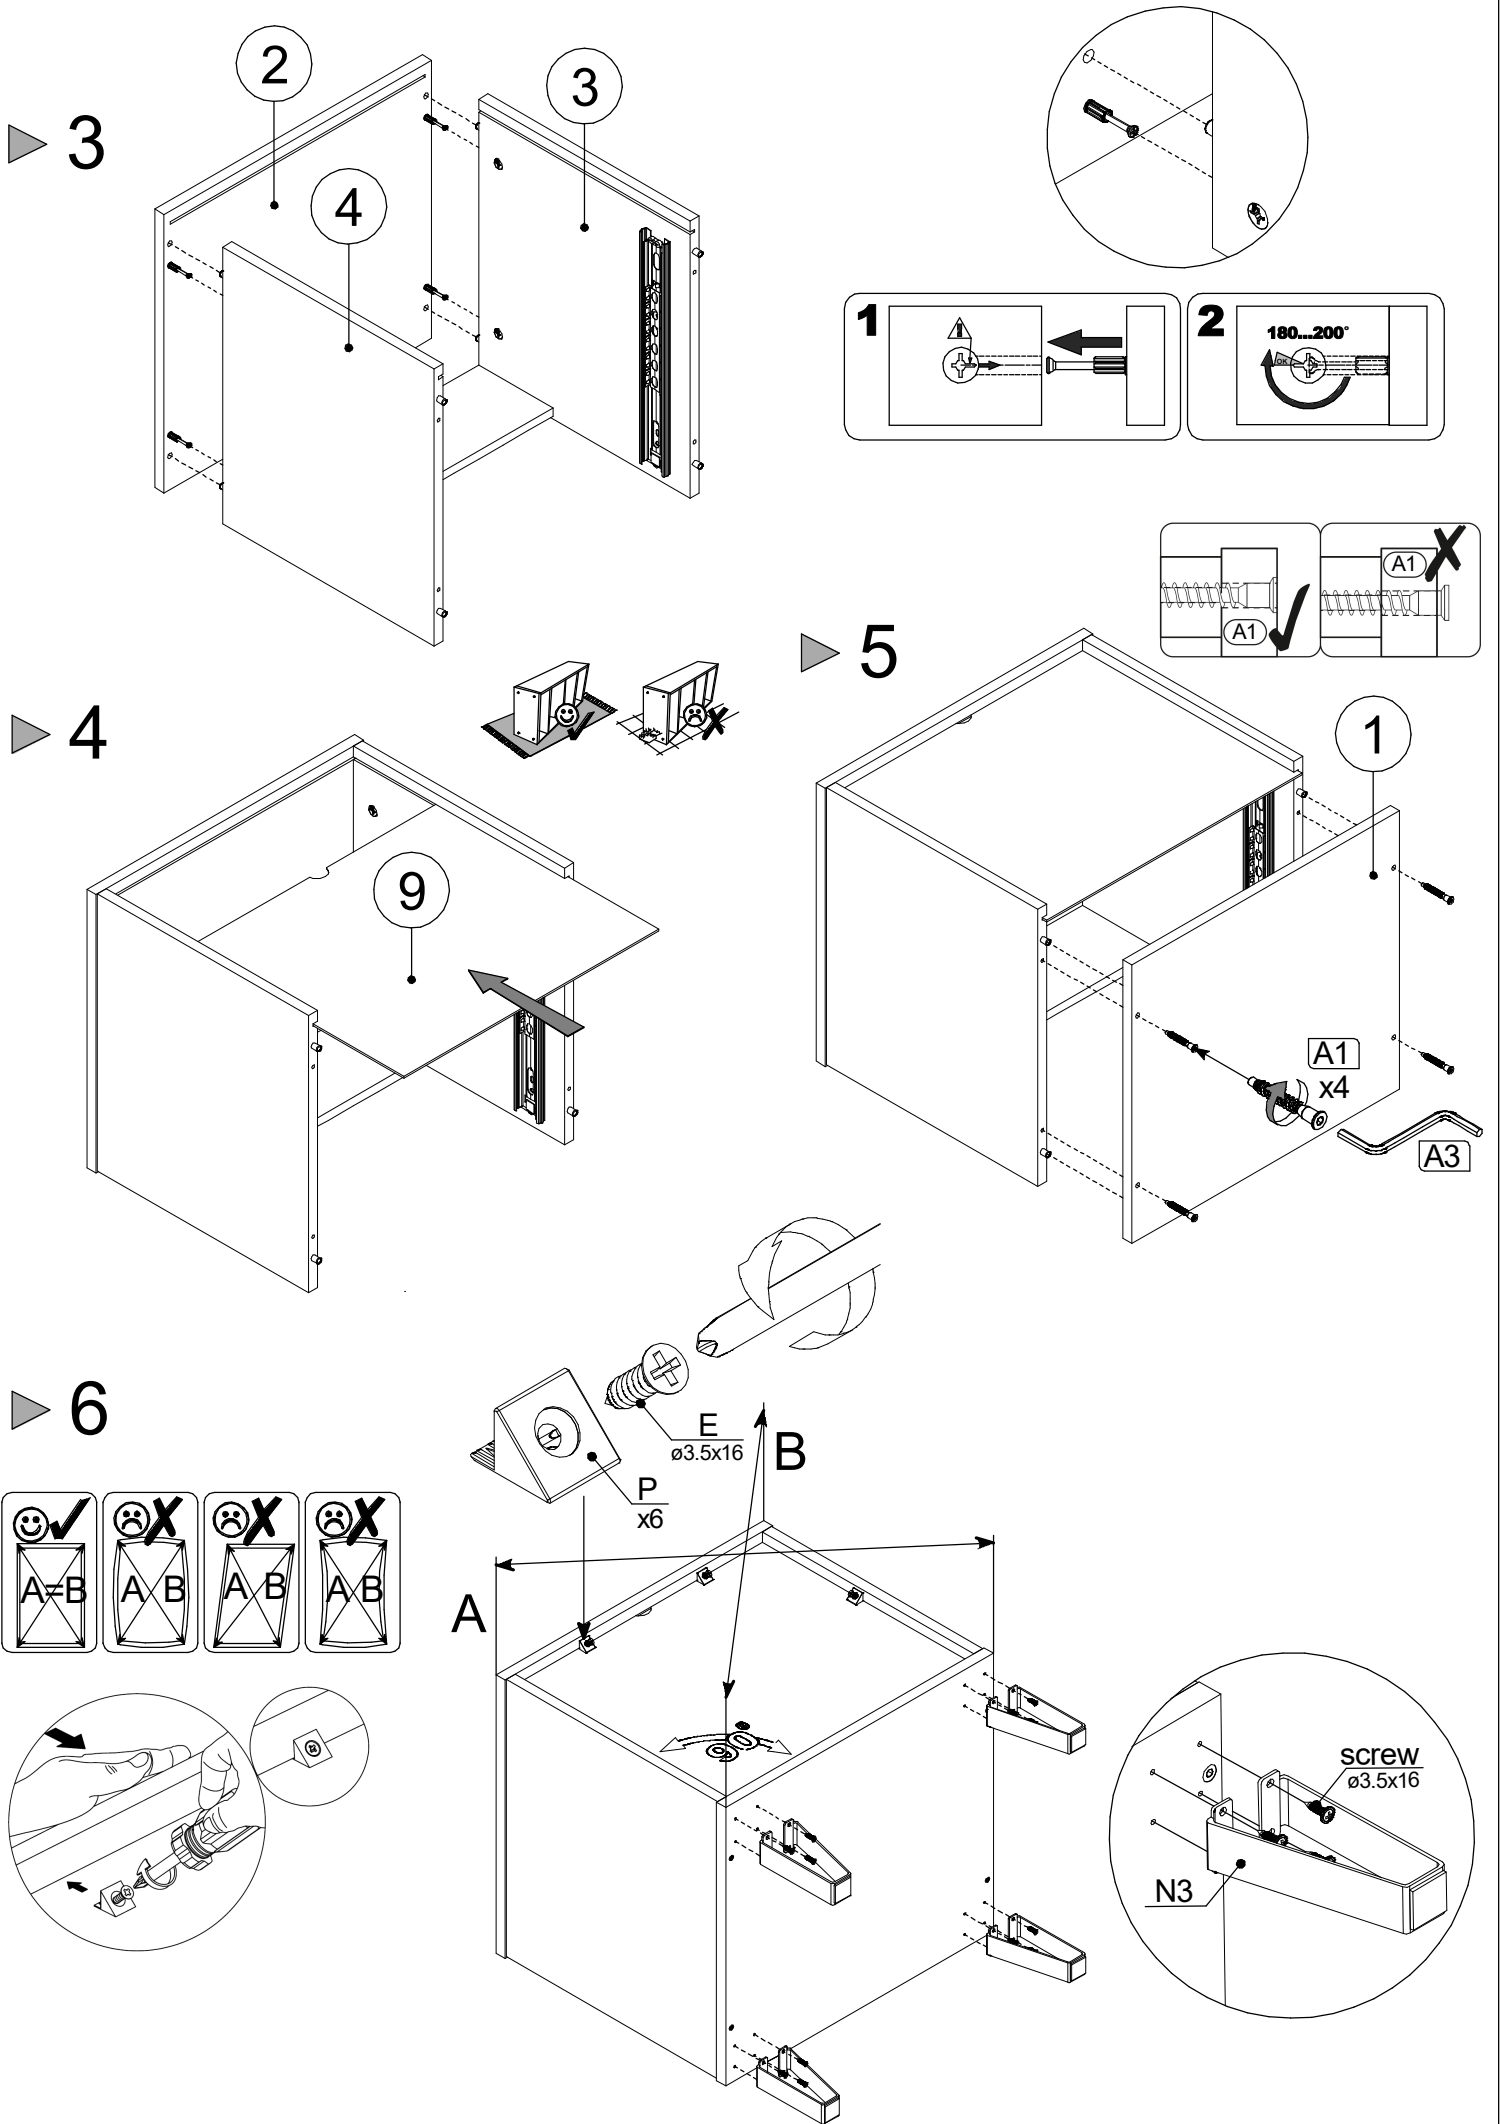

# BELLANO X

50 min

Element symbol	Measurements				Code	Paket
1	466	420	16	1	1001	1/1
2	466	420	16	1	1002	1/1
3	368	418	16	1	1003	1/1
4	368	418	16	1	1004	1/1
5	350	120	16	1	1006	1/1
6	342,5	120	16	1	1007	1/1

7	350	120	16	1	1008	1/1
8	387,5	346,5	16	1		1/1
9	444	382	3	1	1009_v	1/1
10	426	231	16	1	3023	1/1
11	430	129	19	1	3024	1/1

▶ 1

▶ 2

max. 3kg