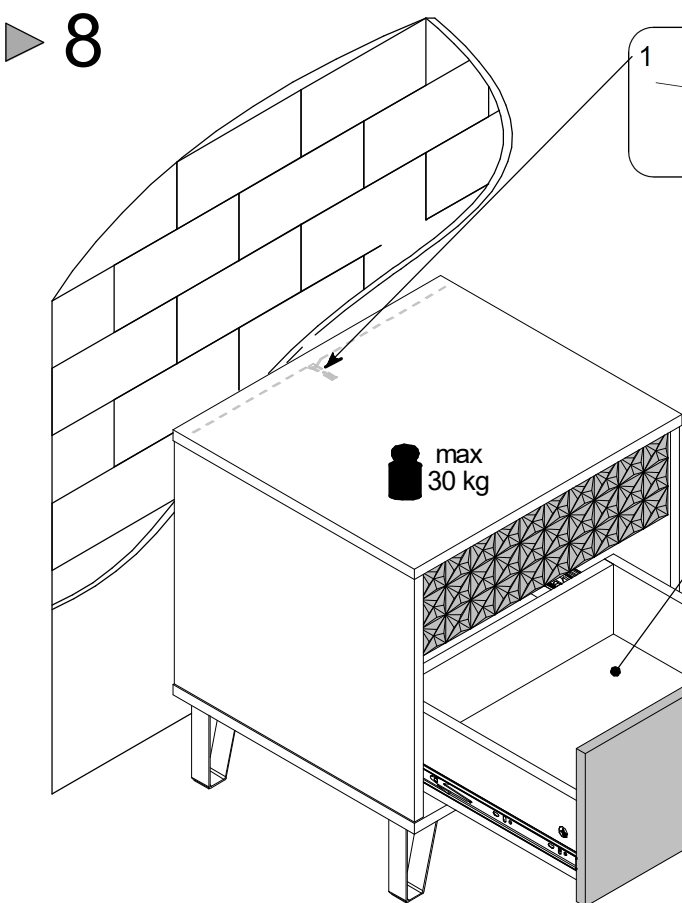

# BELLANO X

50 min

Element symbol	Measurements				Code	Paket
1	466	420	16	1	1001	1/1
2	466	420	16	1	1002	1/1
3	368	418	16	1	1003	1/1
4	368	418	16	1	1004	1/1
5	350	120	16	1	1006	1/1
6	342,5	120	16	1	1007	1/1

7	350	120	16	1	1008	1/1
8	387,5	346,5	16	1		1/1
9	444	382	3	1	1009_v	1/1
10	426	231	16	1	3023	1/1
11	430	129	19	1	3024	1/1

▶ 1

▶ 2

max. 3kg