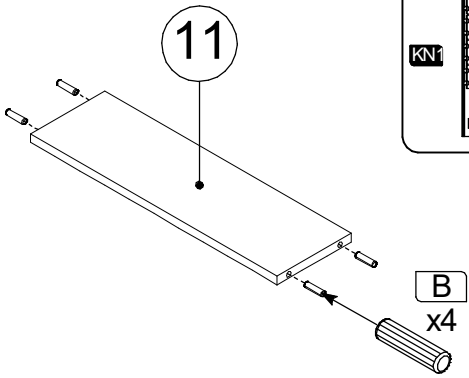

# BELLANO X

50 min

Element symbol	Measurements				Code	Paket
1	466	420	16	1	1001	1/1
2	466	420	16	1	1002	1/1
3	368	418	16	1	1003	1/1
4	368	418	16	1	1004	1/1
5	350	120	16	1	1006	1/1
6	342,5	120	16	1	1007	1/1

7	350	120	16	1	1008	1/1
8	387,5	346,5	16	1		1/1
9	444	382	3	1	1009_v	1/1
10	426	231	16	1	3023	1/1
11	430	129	19	1	3024	1/1

▶ 1

▶ 2

max. 3kg