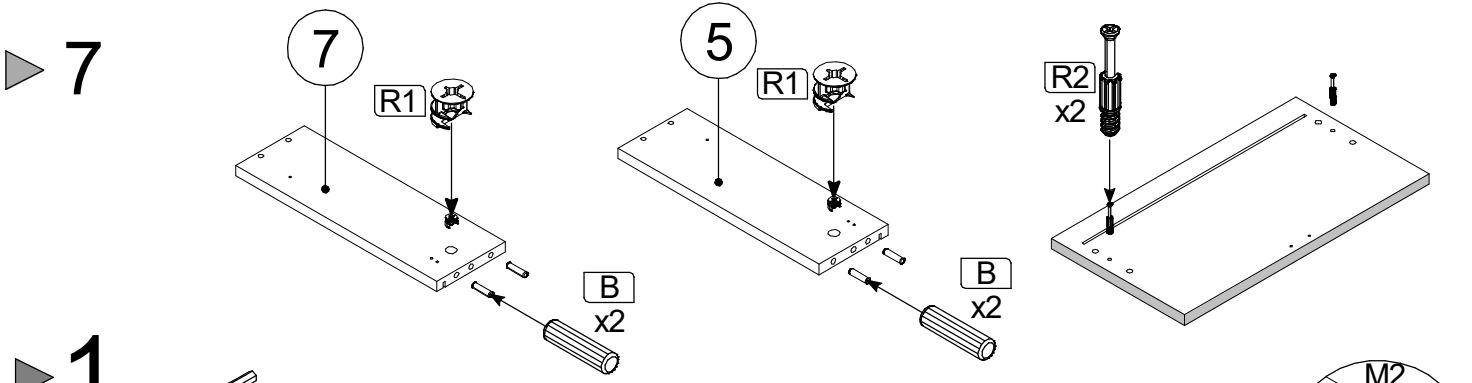

# BELLANO X

50 min

Element symbol	Measurements				Code	Paket
1	466	420	16	1	1001	1/1
2	466	420	16	1	1002	1/1
3	368	418	16	1	1003	1/1
4	368	418	16	1	1004	1/1
5	350	120	16	1	1006	1/1
6	342,5	120	16	1	1007	1/1

7	350	120	16	1	1008	1/1
8	387,5	346,5	16	1		1/1
9	444	382	3	1	1009_v	1/1
10	426	231	16	1	3023	1/1
11	430	129	19	1	3024	1/1

▶ 1

▶ 2

max. 3kg