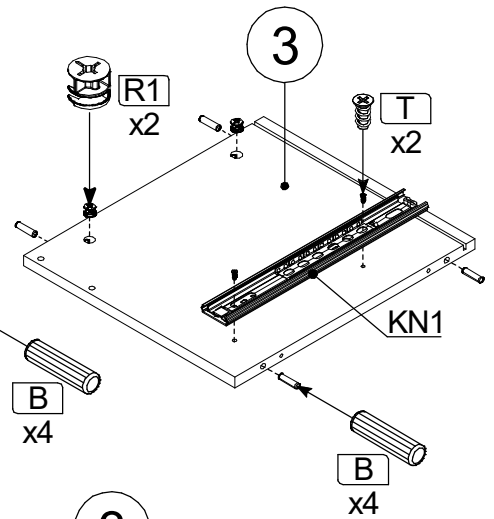

# BELLANO X

50 min

Element symbol	Measurements				Code	Paket
1	466	420	16	1	1001	1/1
2	466	420	16	1	1002	1/1
3	368	418	16	1	1003	1/1
4	368	418	16	1	1004	1/1
5	350	120	16	1	1006	1/1
6	342,5	120	16	1	1007	1/1

7	350	120	16	1	1008	1/1
8	387,5	346,5	16	1		1/1
9	444	382	3	1	1009_v	1/1
10	426	231	16	1	3023	1/1
11	430	129	19	1	3024	1/1

▶ 1

▶ 2

max. 3kg