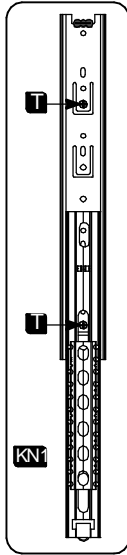

# BELLANO X

50 min

Element symbol	Measurements				Code	Paket
1	466	420	16	1	1001	1/1
2	466	420	16	1	1002	1/1
3	368	418	16	1	1003	1/1
4	368	418	16	1	1004	1/1
5	350	120	16	1	1006	1/1
6	342,5	120	16	1	1007	1/1

7	350	120	16	1	1008	1/1
8	387,5	346,5	16	1		1/1
9	444	382	3	1	1009_v	1/1
10	426	231	16	1	3023	1/1
11	430	129	19	1	3024	1/1

▶ 1

▶ 2

max. 3kg