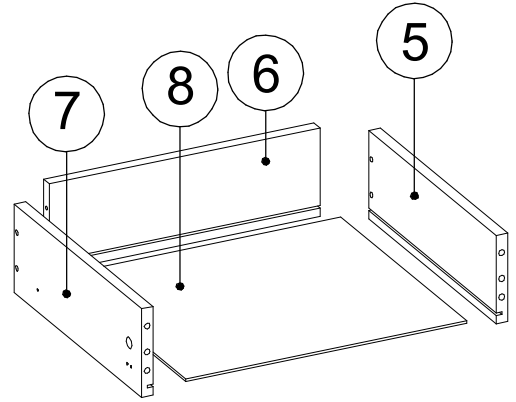

# BELLANO X

50 min

Element symbol	Measurements				Code	Paket
1	466	420	16	1	1001	1/1
2	466	420	16	1	1002	1/1
3	368	418	16	1	1003	1/1
4	368	418	16	1	1004	1/1
5	350	120	16	1	1006	1/1
6	342,5	120	16	1	1007	1/1

7	350	120	16	1	1008	1/1
8	387,5	346,5	16	1		1/1
9	444	382	3	1	1009_v	1/1
10	426	231	16	1	3023	1/1
11	430	129	19	1	3024	1/1

▶ 1

▶ 2

max. 3kg