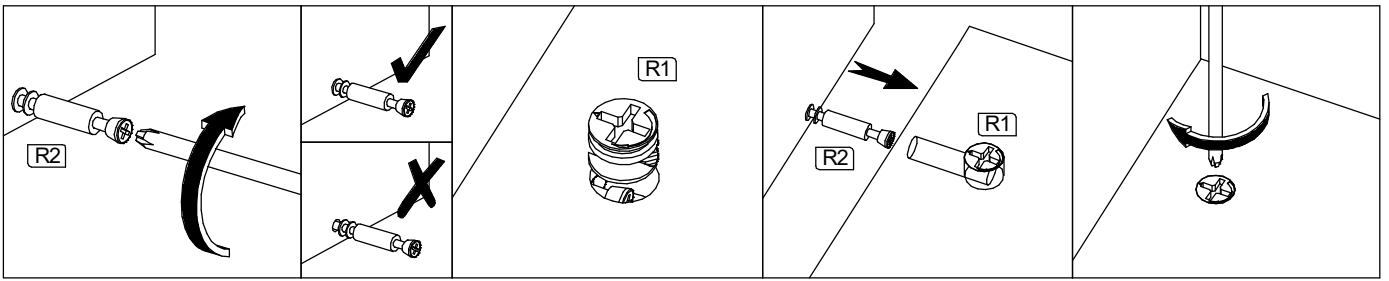

# BELLANO X

50 min

Element symbol	Measurements				Code	Paket
1	466	420	16	1	1001	1/1
2	466	420	16	1	1002	1/1
3	368	418	16	1	1003	1/1
4	368	418	16	1	1004	1/1
5	350	120	16	1	1006	1/1
6	342,5	120	16	1	1007	1/1

7	350	120	16	1	1008	1/1
8	387,5	346,5	16	1		1/1
9	444	382	3	1	1009_v	1/1
10	426	231	16	1	3023	1/1
11	430	129	19	1	3024	1/1

▶ 1

▶ 2

max. 3kg