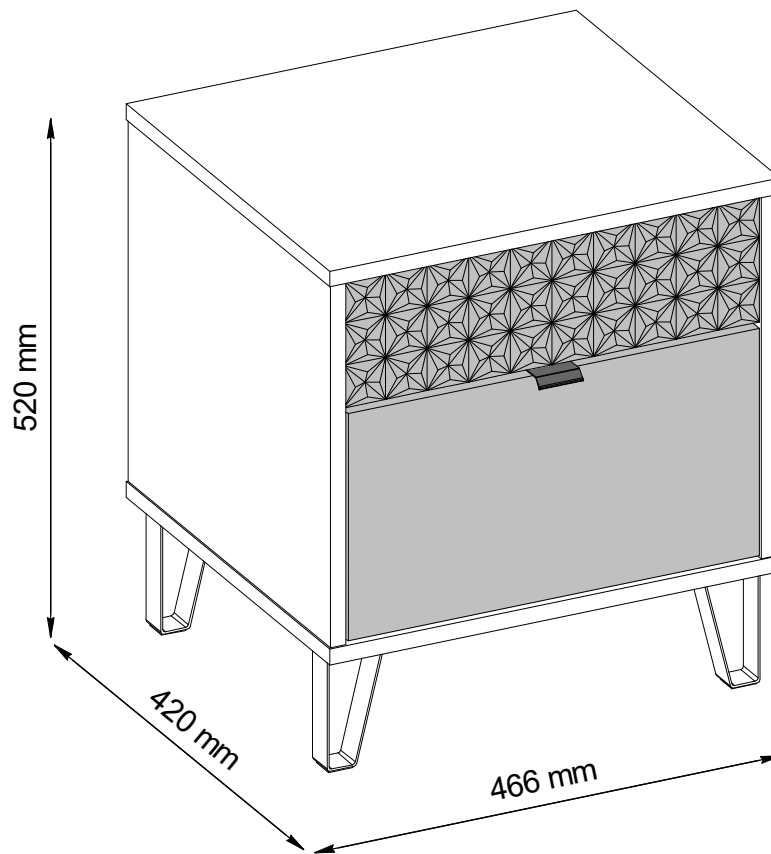

# BELLANO X

50 min

Element symbol	Measurements				Code	Paket
1	466	420	16	1	1001	1/1
2	466	420	16	1	1002	1/1
3	368	418	16	1	1003	1/1
4	368	418	16	1	1004	1/1
5	350	120	16	1	1006	1/1
6	342,5	120	16	1	1007	1/1

7	350	120	16	1	1008	1/1
8	387,5	346,5	16	1		1/1
9	444	382	3	1	1009_v	1/1
10	426	231	16	1	3023	1/1
11	430	129	19	1	3024	1/1

▶ 1

▶ 2

max. 3kg