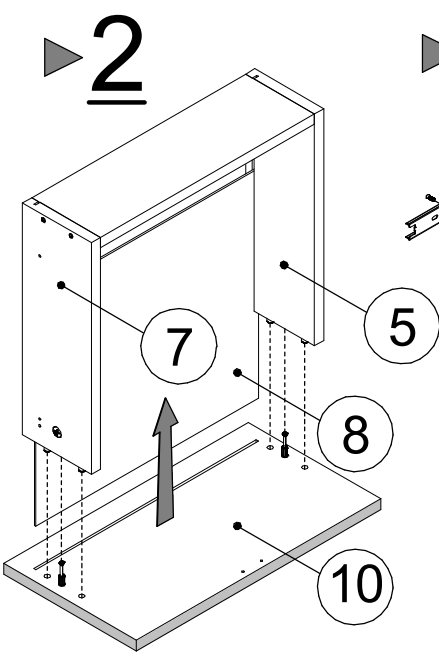

# BELLANO X

50 min

Element symbol	Measurements				Code	Paket
1	466	420	16	1	1001	1/1
2	466	420	16	1	1002	1/1
3	368	418	16	1	1003	1/1
4	368	418	16	1	1004	1/1
5	350	120	16	1	1006	1/1
6	342,5	120	16	1	1007	1/1

7	350	120	16	1	1008	1/1
8	387,5	346,5	16	1		1/1
9	444	382	3	1	1009_v	1/1
10	426	231	16	1	3023	1/1
11	430	129	19	1	3024	1/1

▶ 1

▶ 2

max. 3kg