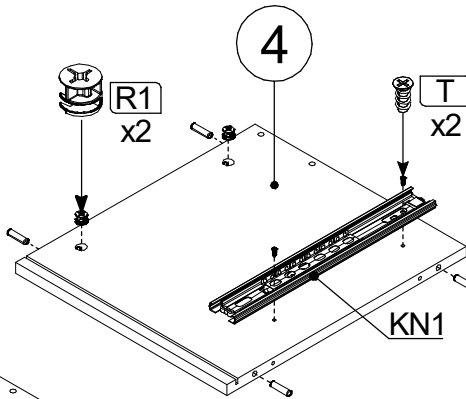

# BELLANO X

50 min

Element symbol	Measurements				Code	Paket
1	466	420	16	1	1001	1/1
2	466	420	16	1	1002	1/1
3	368	418	16	1	1003	1/1
4	368	418	16	1	1004	1/1
5	350	120	16	1	1006	1/1
6	342,5	120	16	1	1007	1/1

7	350	120	16	1	1008	1/1
8	387,5	346,5	16	1		1/1
9	444	382	3	1	1009_v	1/1
10	426	231	16	1	3023	1/1
11	430	129	19	1	3024	1/1

▶ 1

▶ 2

max. 3kg