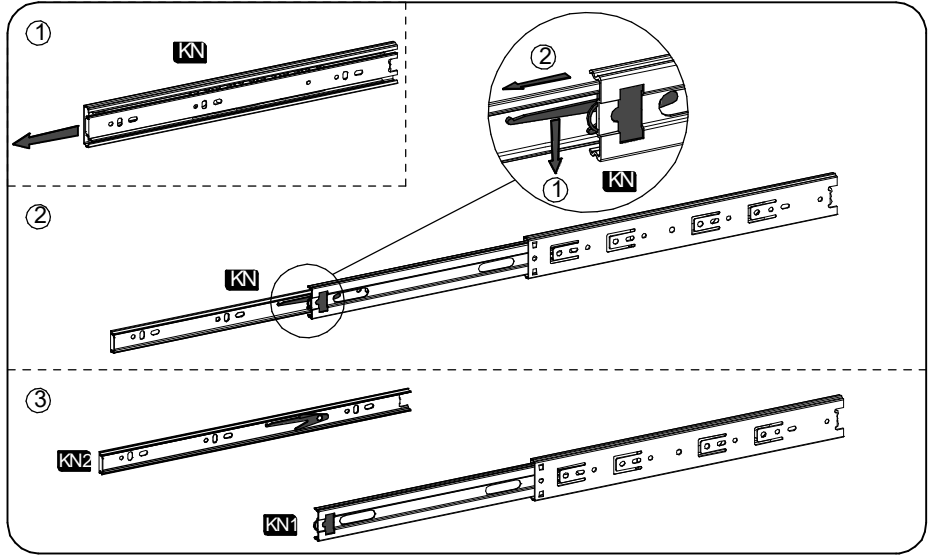

# BELLANO X

50 min

Element symbol	Measurements				Code	Paket
1	466	420	16	1	1001	1/1
2	466	420	16	1	1002	1/1
3	368	418	16	1	1003	1/1
4	368	418	16	1	1004	1/1
5	350	120	16	1	1006	1/1
6	342,5	120	16	1	1007	1/1

7	350	120	16	1	1008	1/1
8	387,5	346,5	16	1		1/1
9	444	382	3	1	1009_v	1/1
10	426	231	16	1	3023	1/1
11	430	129	19	1	3024	1/1

▶ 1

▶ 2

max. 3kg