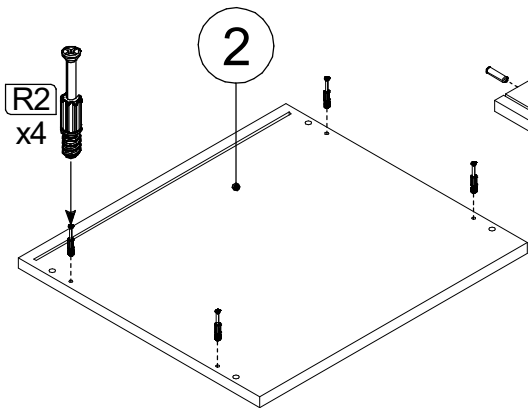

# BELLANO X

50 min

Element symbol	Measurements				Code	Paket
1	466	420	16	1	1001	1/1
2	466	420	16	1	1002	1/1
3	368	418	16	1	1003	1/1
4	368	418	16	1	1004	1/1
5	350	120	16	1	1006	1/1
6	342,5	120	16	1	1007	1/1

7	350	120	16	1	1008	1/1
8	387,5	346,5	16	1		1/1
9	444	382	3	1	1009_v	1/1
10	426	231	16	1	3023	1/1
11	430	129	19	1	3024	1/1

▶ 1

▶ 2

max. 3kg