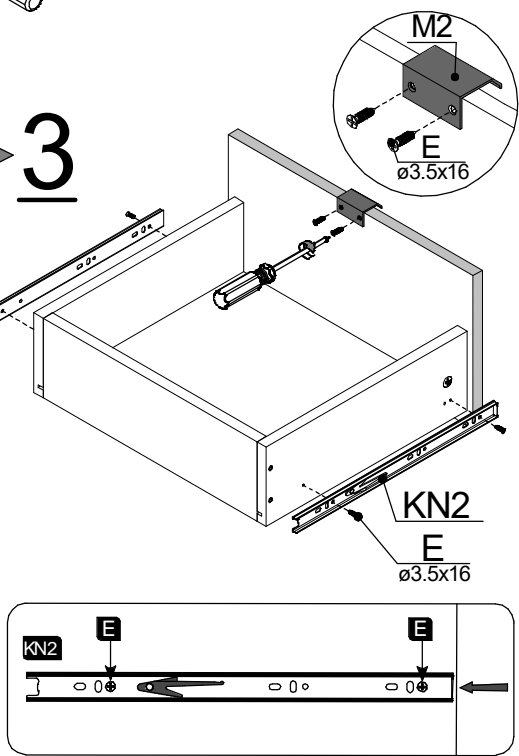

# BELLANO X

50 min

Element symbol	Measurements				Code	Paket
1	466	420	16	1	1001	1/1
2	466	420	16	1	1002	1/1
3	368	418	16	1	1003	1/1
4	368	418	16	1	1004	1/1
5	350	120	16	1	1006	1/1
6	342,5	120	16	1	1007	1/1

7	350	120	16	1	1008	1/1
8	387,5	346,5	16	1		1/1
9	444	382	3	1	1009_v	1/1
10	426	231	16	1	3023	1/1
11	430	129	19	1	3024	1/1

▶ 1

▶ 2

max. 3kg