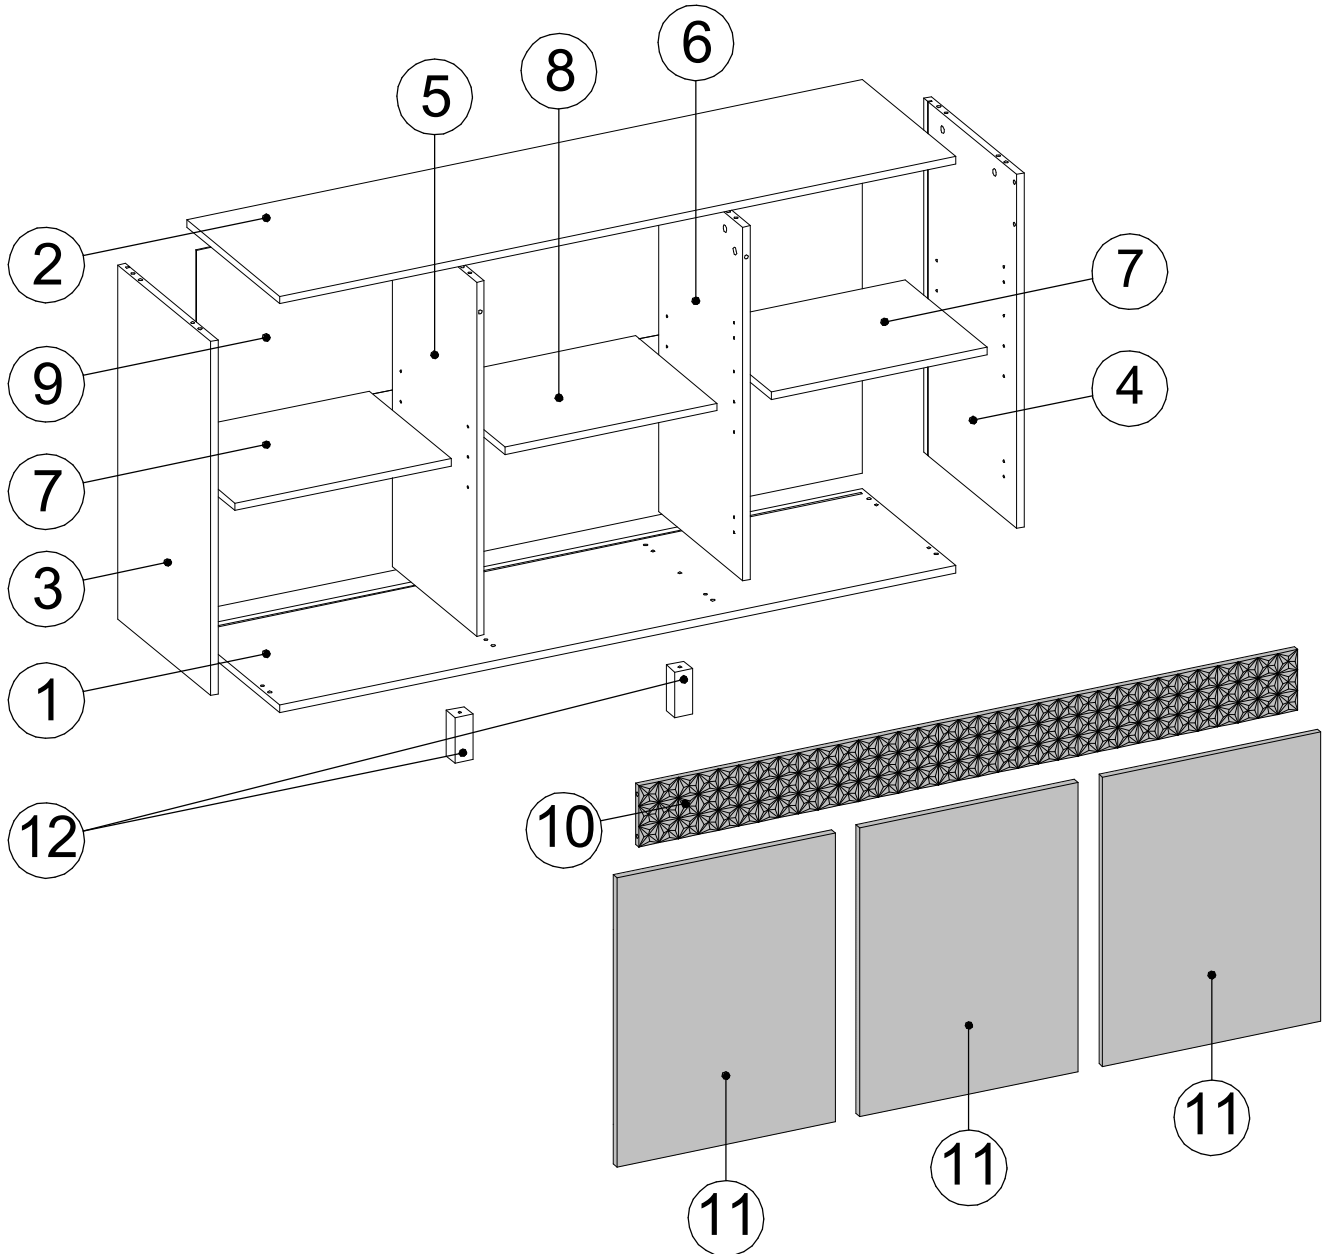

BELLANO G

130 min

Element symbol	Measurements				Code	Paket
1	1455	400	16	1	1001	2/2
2	1455	400	16	1	1002	2/2
3	748	398	16	1	1003	2/2
4	748	398	16	1	1004	2/2
5	748	361	16	1	1006	1/2
6	748	361	16	1	1007	1/2

7	465	351	16	2		2/2
8	357	351	16	1		2/2
9	1433	383	3	2	1005_v	2/2
10	1421	131	19	1	3001	2/2
11	613	472	16	3	3018	1/2
12	120	38	38	2		1/2

▶ 2

▶ 3

▶ 4

▶ 5

▶ 6

▶ 7

▶ 8