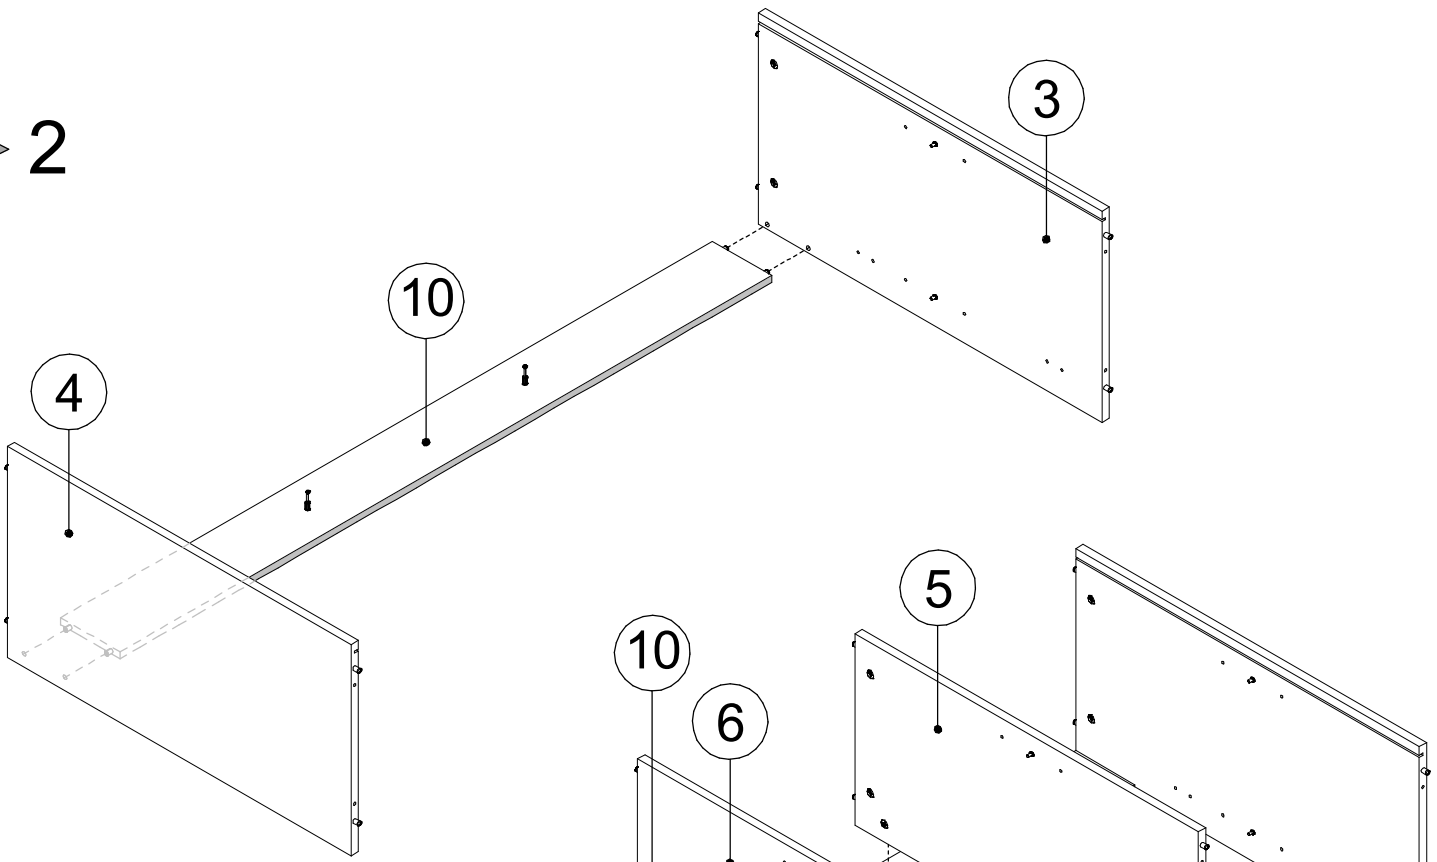

BELLANO G

130 min

Element symbol	Measurements				Code	Paket
1	1455	400	16	1	1001	2/2
2	1455	400	16	1	1002	2/2
3	748	398	16	1	1003	2/2
4	748	398	16	1	1004	2/2
5	748	361	16	1	1006	1/2
6	748	361	16	1	1007	1/2

7	465	351	16	2		2/2
8	357	351	16	1		2/2
9	1433	383	3	2	1005_v	2/2
10	1421	131	19	1	3001	2/2
11	613	472	16	3	3018	1/2
12	120	38	38	2		1/2

▶ 2

▶ 3

▶ 4

▶ 5

▶ 6

▶ 7

▶ 8