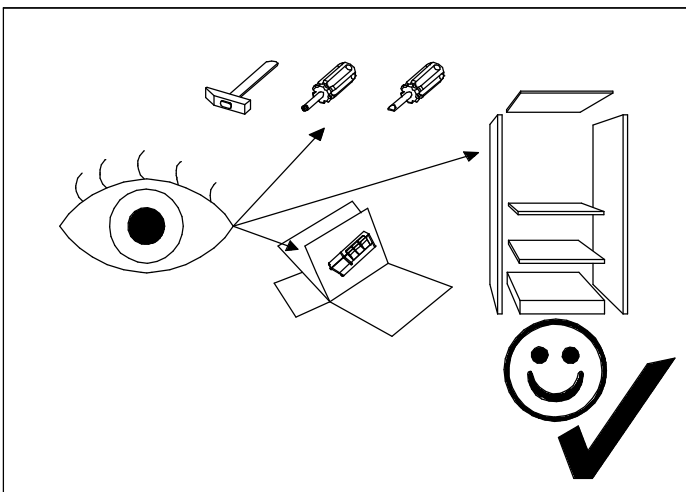

BELLANO G

130 min

Element symbol	Measurements				Code	Paket
1	1455	400	16	1	1001	2/2
2	1455	400	16	1	1002	2/2
3	748	398	16	1	1003	2/2
4	748	398	16	1	1004	2/2
5	748	361	16	1	1006	1/2
6	748	361	16	1	1007	1/2