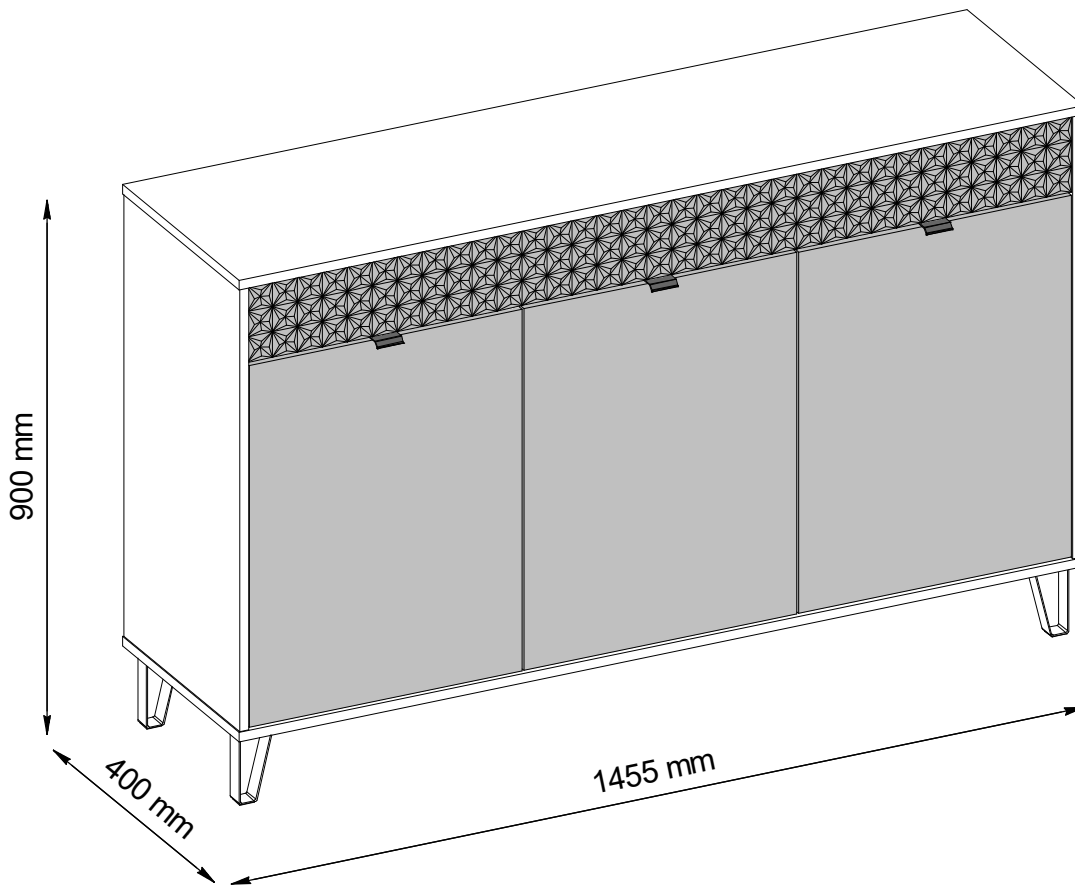

BELLANO G

130 min

Element symbol	Measurements				Code	Paket
1	1455	400	16	1	1001	2/2
2	1455	400	16	1	1002	2/2
3	748	398	16	1	1003	2/2
4	748	398	16	1	1004	2/2
5	748	361	16	1	1006	1/2
6	748	361	16	1	1007	1/2

7	465	351	16	2		2/2
8	357	351	16	1		2/2
9	1433	383	3	2	1005_v	2/2
10	1421	131	19	1	3001	2/2
11	613	472	16	3	3018	1/2
12	120	38	38	2		1/2

▶ 2

▶ 3

▶ 4

▶ 5

▶ 6

▶ 7

▶ 8