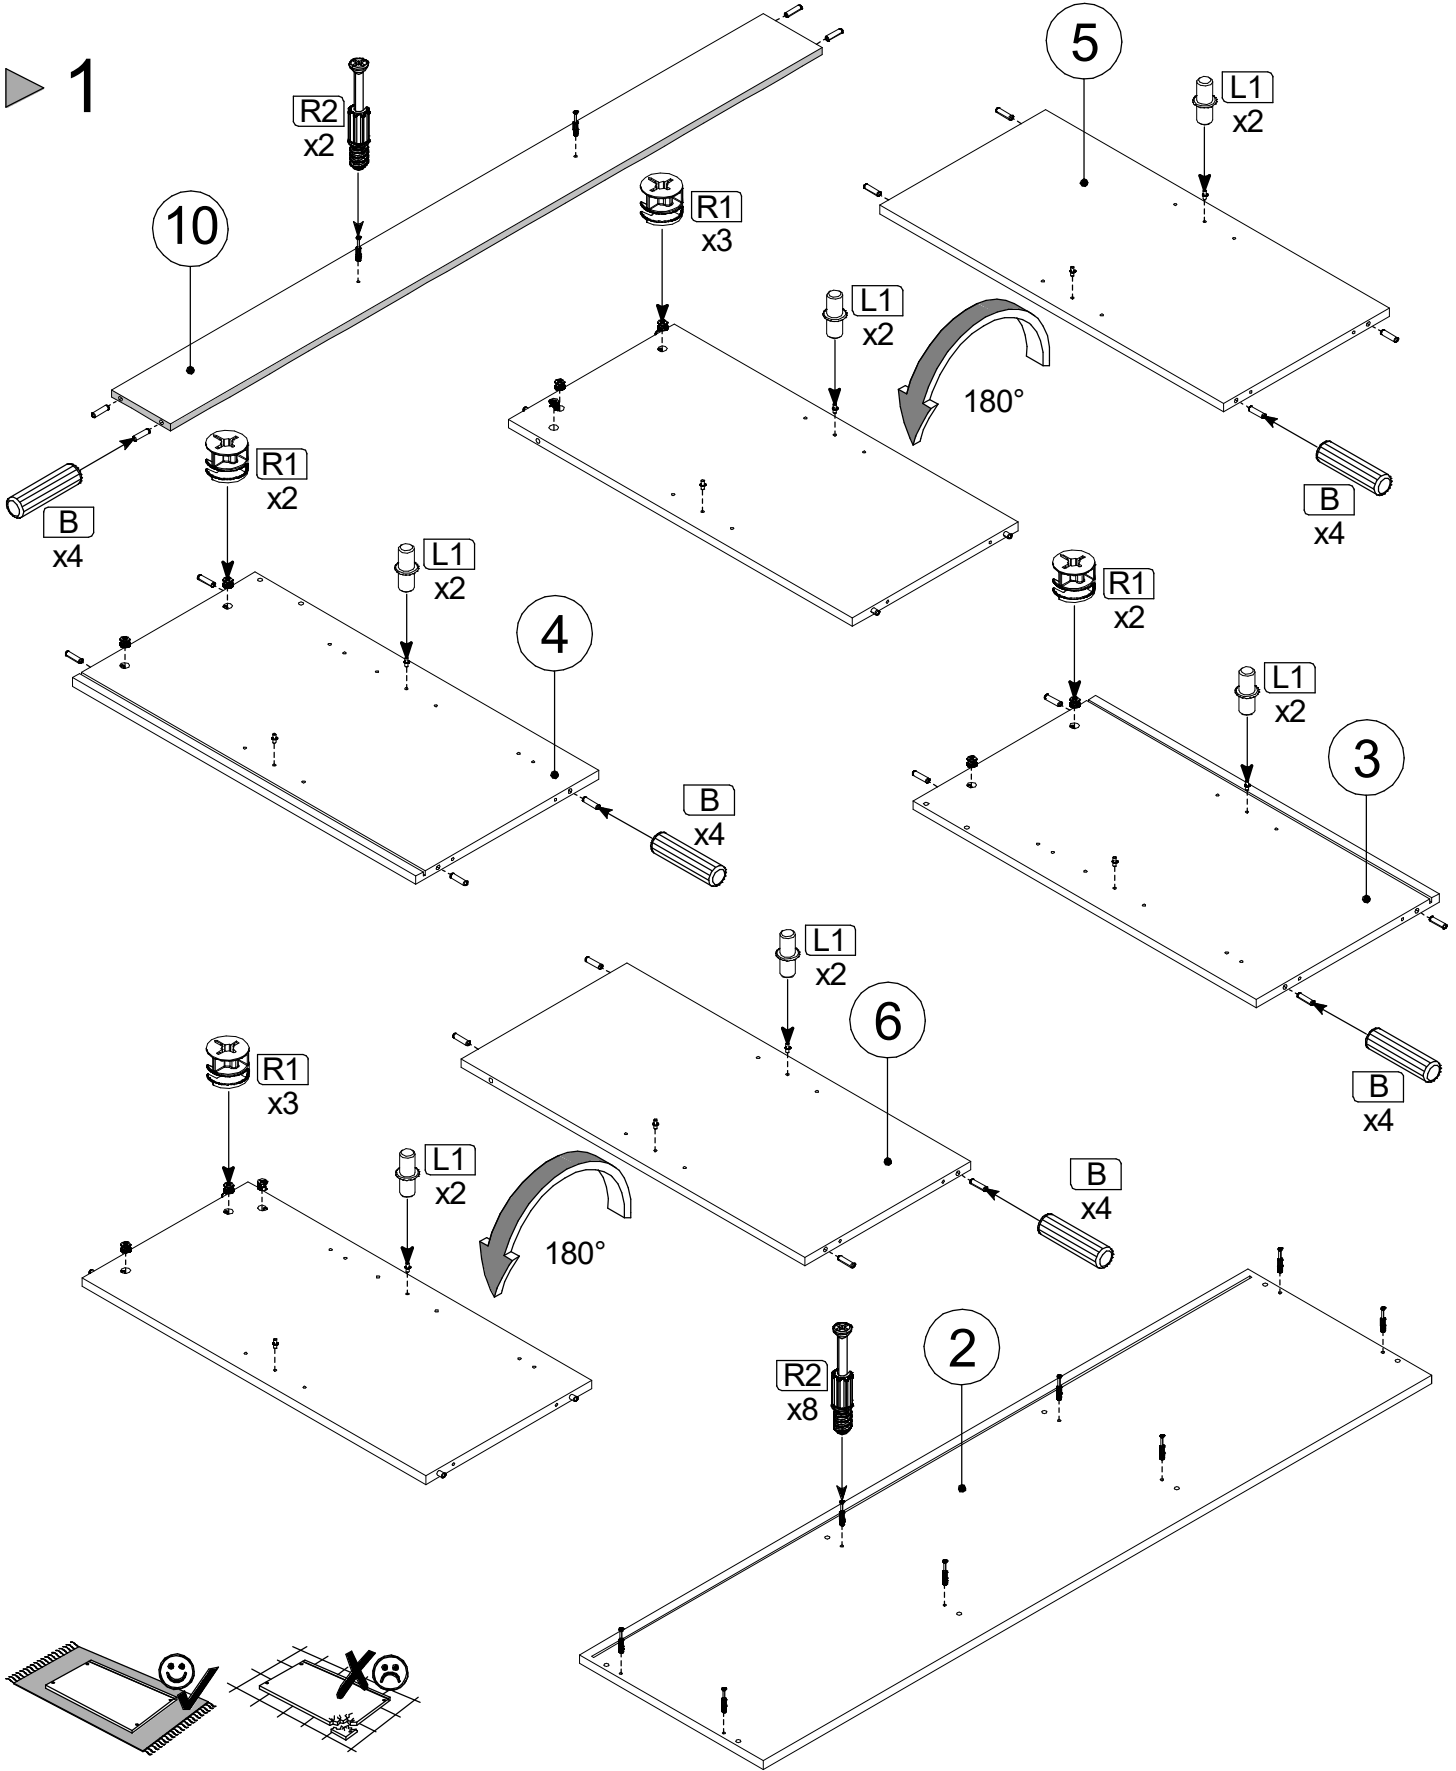

BELLANO G

130 min

Element symbol	Measurements				Code	Paket
1	1455	400	16	1	1001	2/2
2	1455	400	16	1	1002	2/2
3	748	398	16	1	1003	2/2
4	748	398	16	1	1004	2/2
5	748	361	16	1	1006	1/2
6	748	361	16	1	1007	1/2

7	465	351	16	2		2/2
8	357	351	16	1		2/2
9	1433	383	3	2	1005_v	2/2
10	1421	131	19	1	3001	2/2
11	613	472	16	3	3018	1/2
12	120	38	38	2		1/2

▶ 2

▶ 3

▶ 4

▶ 5

▶ 6

▶ 7

▶ 8

9

10