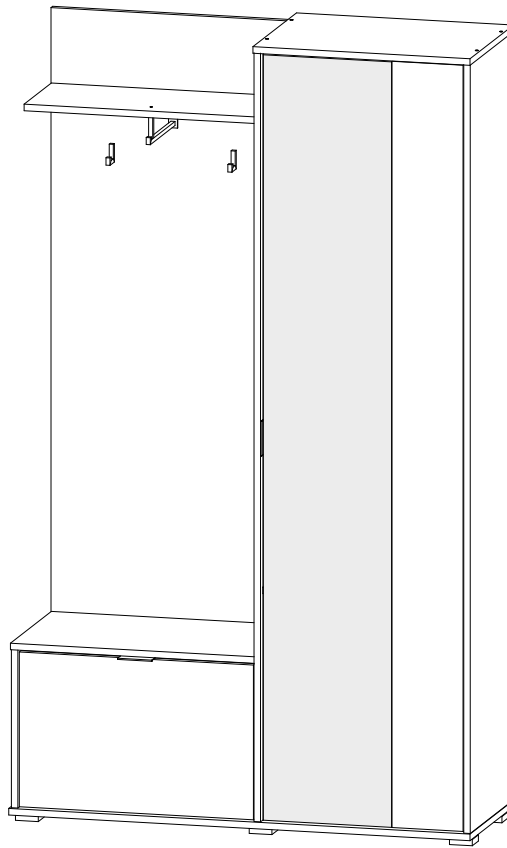

ENG

Hallway Dora

UA

Передпокій Дора

1920x1135x400 mm

ENG

UA