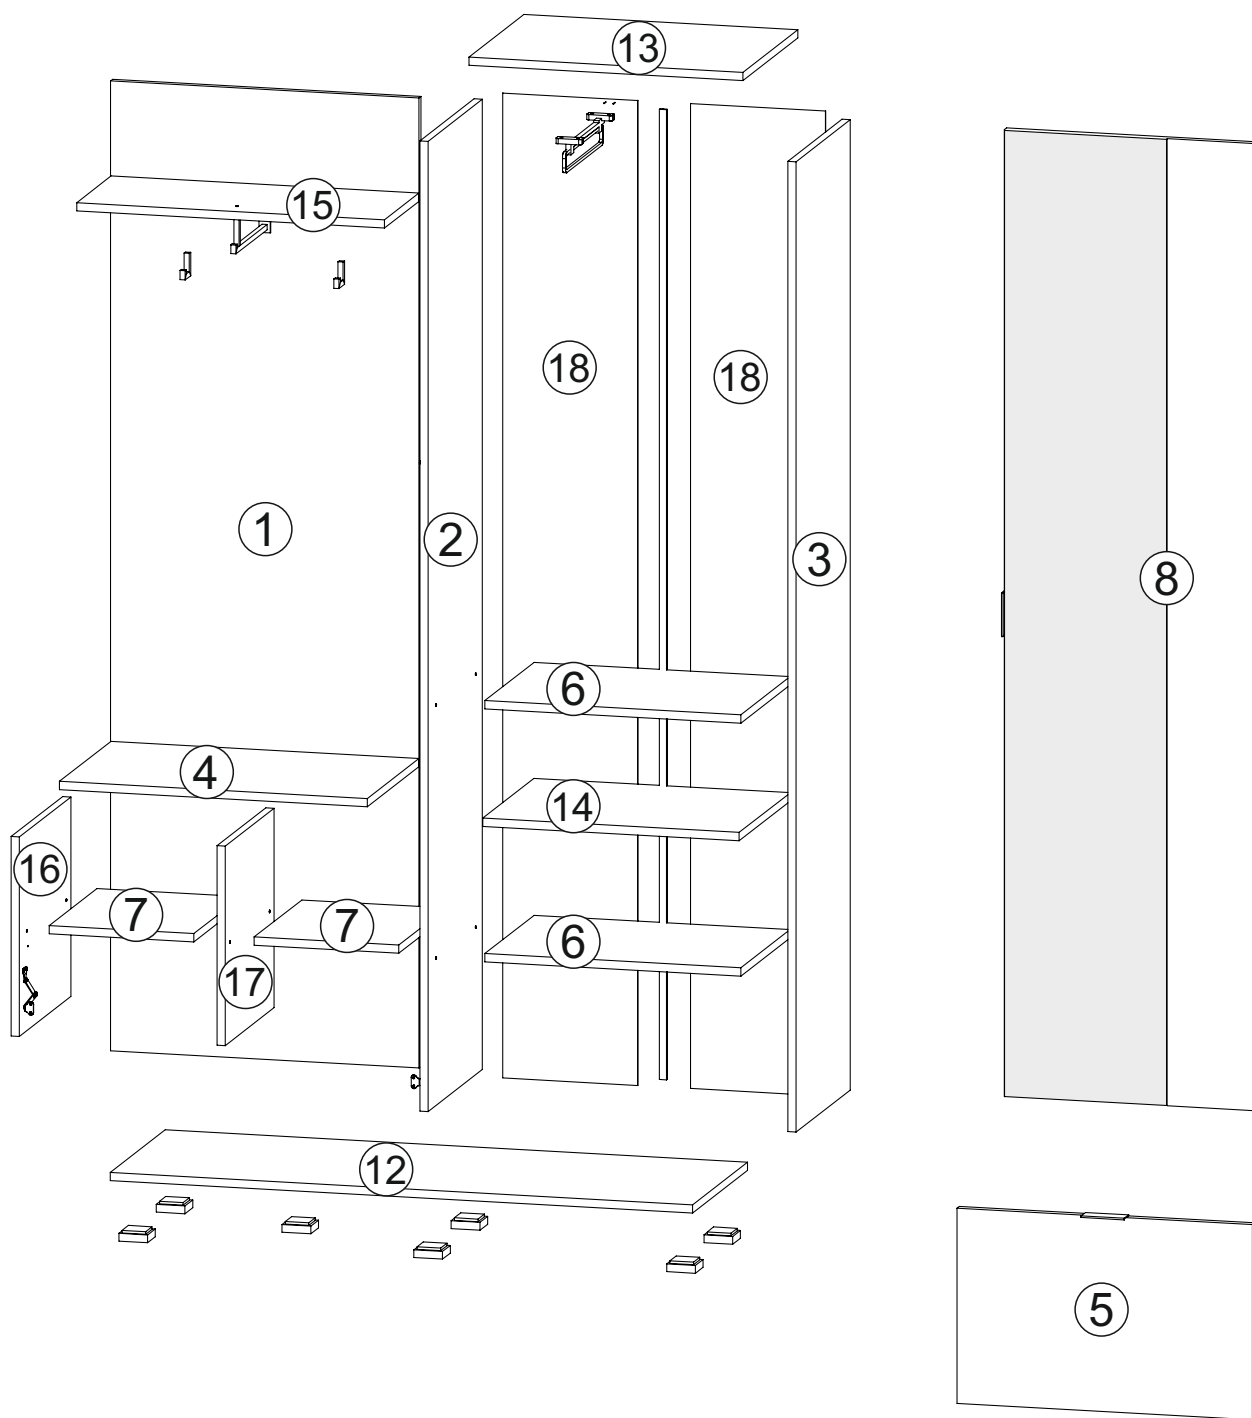

№	size / розмір		pack / уп.	qty / к-ть
1	1867	601	1/2	1
2	1868	394	2/2	1
3	1868	394	2/2	1
4	600	376	1/2	1
5	376	576	1/2	1
6	499	358	2/2	2
7	282	347	2/2	2
8	1862	492	1/2	1

№	size / розмір		pack / уп.	qty / к-ть
12	1135	400	2/2	1
13	534	400	1/2	1
14	500	372	1/2	1
15	600	250	1/2	1
16	384	375	2/2	1
17	384	355	2/2	1
18	1896	263	2/2	2