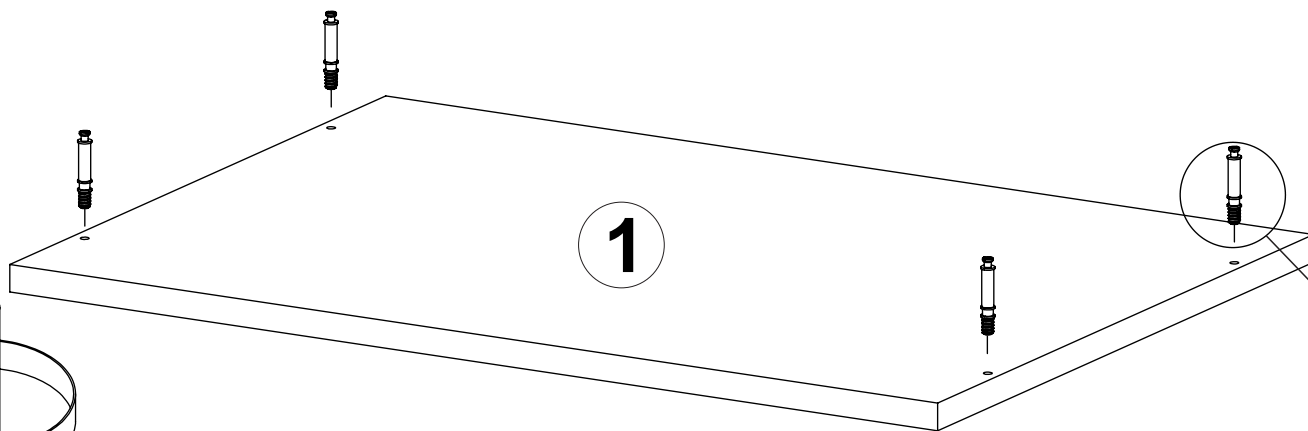

Мелані - 600/800/4ш

Melani - 600/800/4Dr

G40-KT-074-A

<p>A</p>  <p>x60</p>	<p>B</p>  <p>x4</p>	<p>C</p>  <p>x8</p>
<p>D</p>  <p>x24</p>	<p>E 3.5x16</p>  <p>x24</p>	<p>F 4x30</p>  <p>x16</p>
<p>G</p>  <p>x4</p>	<p>H</p>  <p>x4</p>	<p>I</p>  <p>40gm</p>
<p>J</p>  <p>x50</p>	<p>K</p>  <p>x4</p>	<p>L</p>  <p>x1</p>

①	601x421x16	1
②	601x421x16	1
③	768x416x16	1
④	768x416x16	1
⑤	568x71x16	4
⑥	568x61x16	4
⑦	163x563x16	4
⑧	351x81x16	4
⑨	351x81x16	4
⑩	511x81x16	4
⑪	511x81x16	4
⑫	796x298x2,5	2
⑬	348x541x2,5	4

1

2

3

4

5

6

7