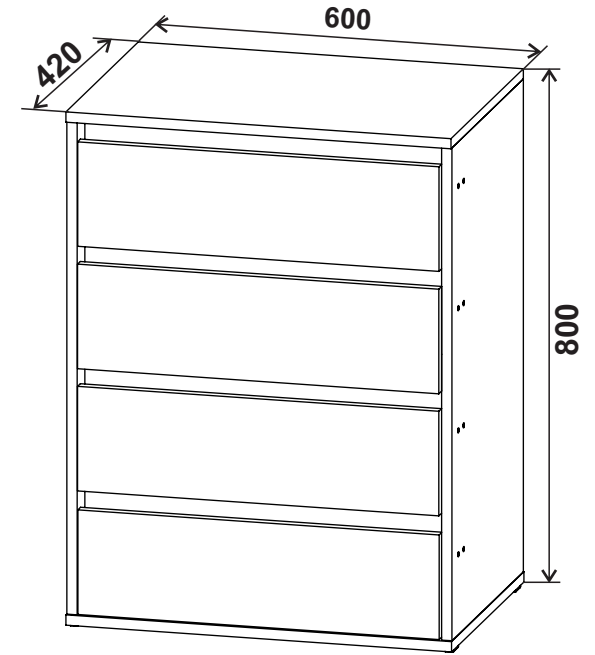

Мелані - 600/800/4ш

Melani - 600/800/4Dr

G40-KT-074-A

<p>A</p>  <p>x60</p>	<p>B</p>  <p>x4</p>	<p>C</p>  <p>x8</p>
<p>D</p>  <p>x24</p>	<p>E 3.5x16</p>  <p>x24</p>	<p>F 4x30</p>  <p>x16</p>
<p>G</p>  <p>x4</p>	<p>H</p>  <p>x4</p>	<p>I</p>  <p>40gm</p>
<p>J</p>  <p>x50</p>	<p>K</p>  <p>x4</p>	<p>L</p>  <p>x1</p>

①	601x421x16	1
②	601x421x16	1
③	768x416x16	1
④	768x416x16	1
⑤	568x71x16	4
⑥	568x61x16	4
⑦	163x563x16	4
⑧	351x81x16	4
⑨	351x81x16	4
⑩	511x81x16	4
⑪	511x81x16	4
⑫	796x298x2,5	2
⑬	348x541x2,5	4

1

2

3

4

5

6

7