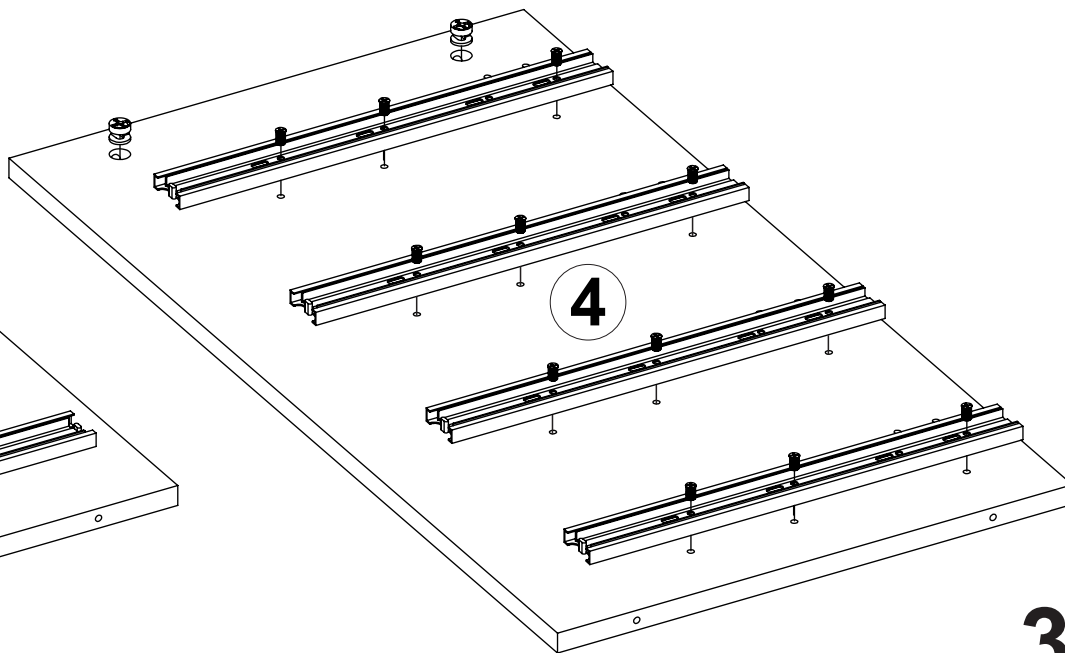

Мелані - 600/800/4ш

Melani - 600/800/4Dr

G40-KT-074-A

<p>A</p>  <p>x60</p>	<p>B</p>  <p>x4</p>	<p>C</p>  <p>x8</p>
<p>D</p>  <p>x24</p>	<p>E 3.5x16</p>  <p>x24</p>	<p>F 4x30</p>  <p>x16</p>
<p>G</p>  <p>x4</p>	<p>H</p>  <p>x4</p>	<p>I</p>  <p>40gm</p>
<p>J</p>  <p>x50</p>	<p>K</p>  <p>x4</p>	<p>L</p>  <p>x1</p>

①	601x421x16	1
②	601x421x16	1
③	768x416x16	1
④	768x416x16	1
⑤	568x71x16	4
⑥	568x61x16	4
⑦	163x563x16	4
⑧	351x81x16	4
⑨	351x81x16	4
⑩	511x81x16	4
⑪	511x81x16	4
⑫	796x298x2,5	2
⑬	348x541x2,5	4

1

2

3

4

5

6

7