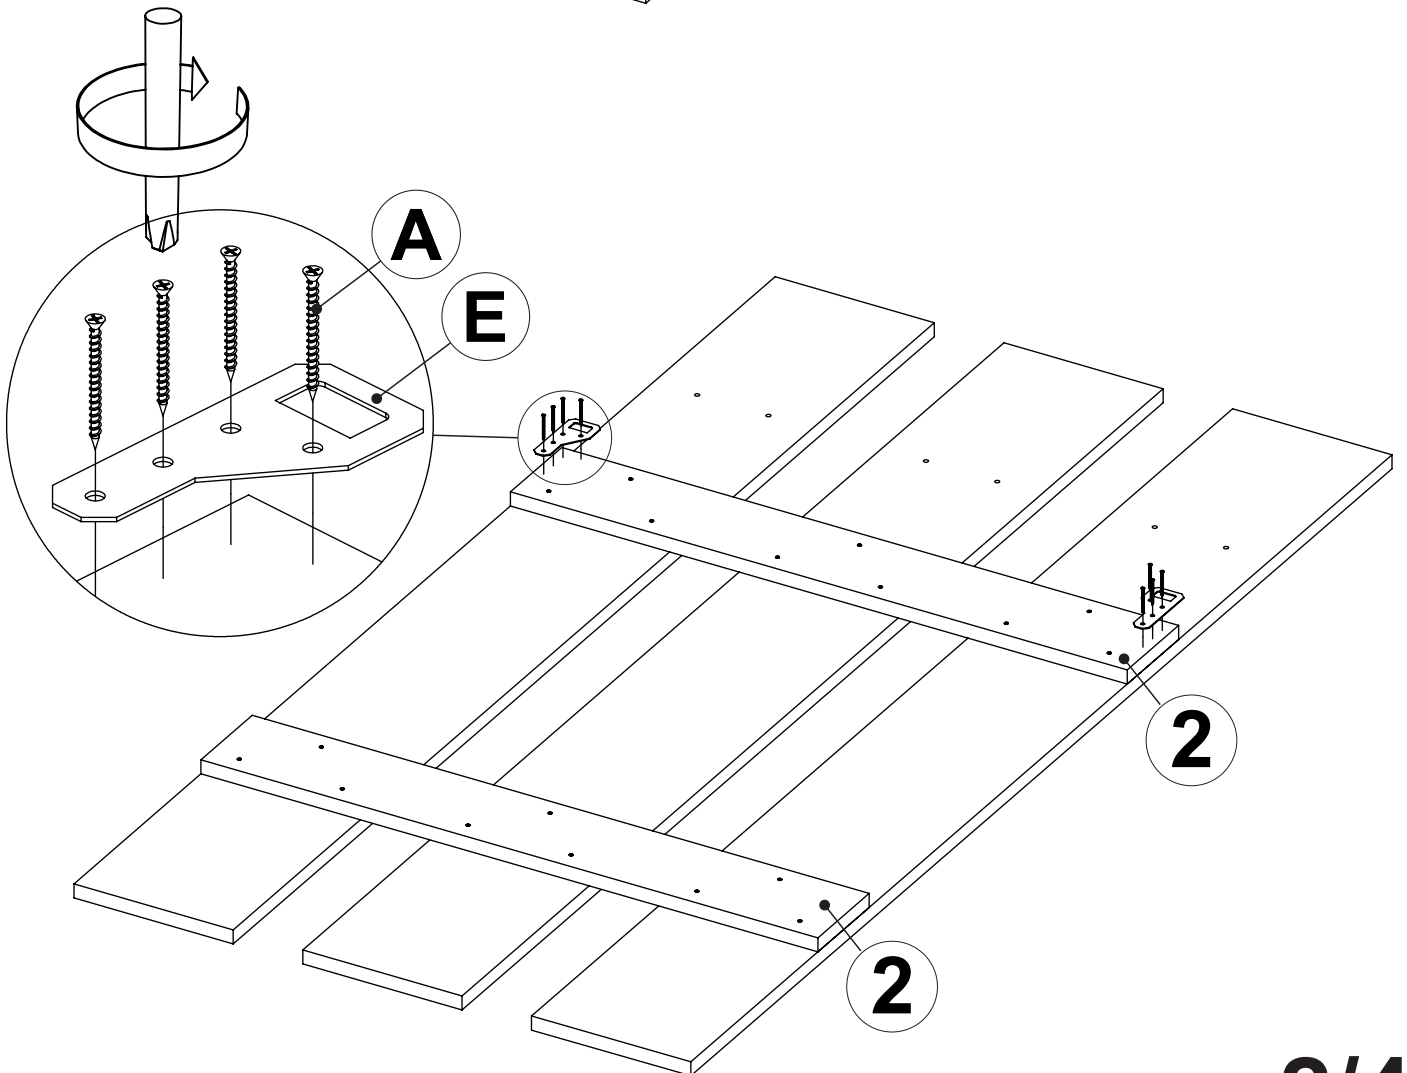

Мелані вішалка 60x138

Melani Hanger unit 60x138

A	4x30 x26	B	8x80 x2
C	x3	D	x6
E	x2	F	4x20 x6

1	1381x151x16	3
2	601x101x16	2
3	202x601x16	1

G40-KT-074-A

1

2

3