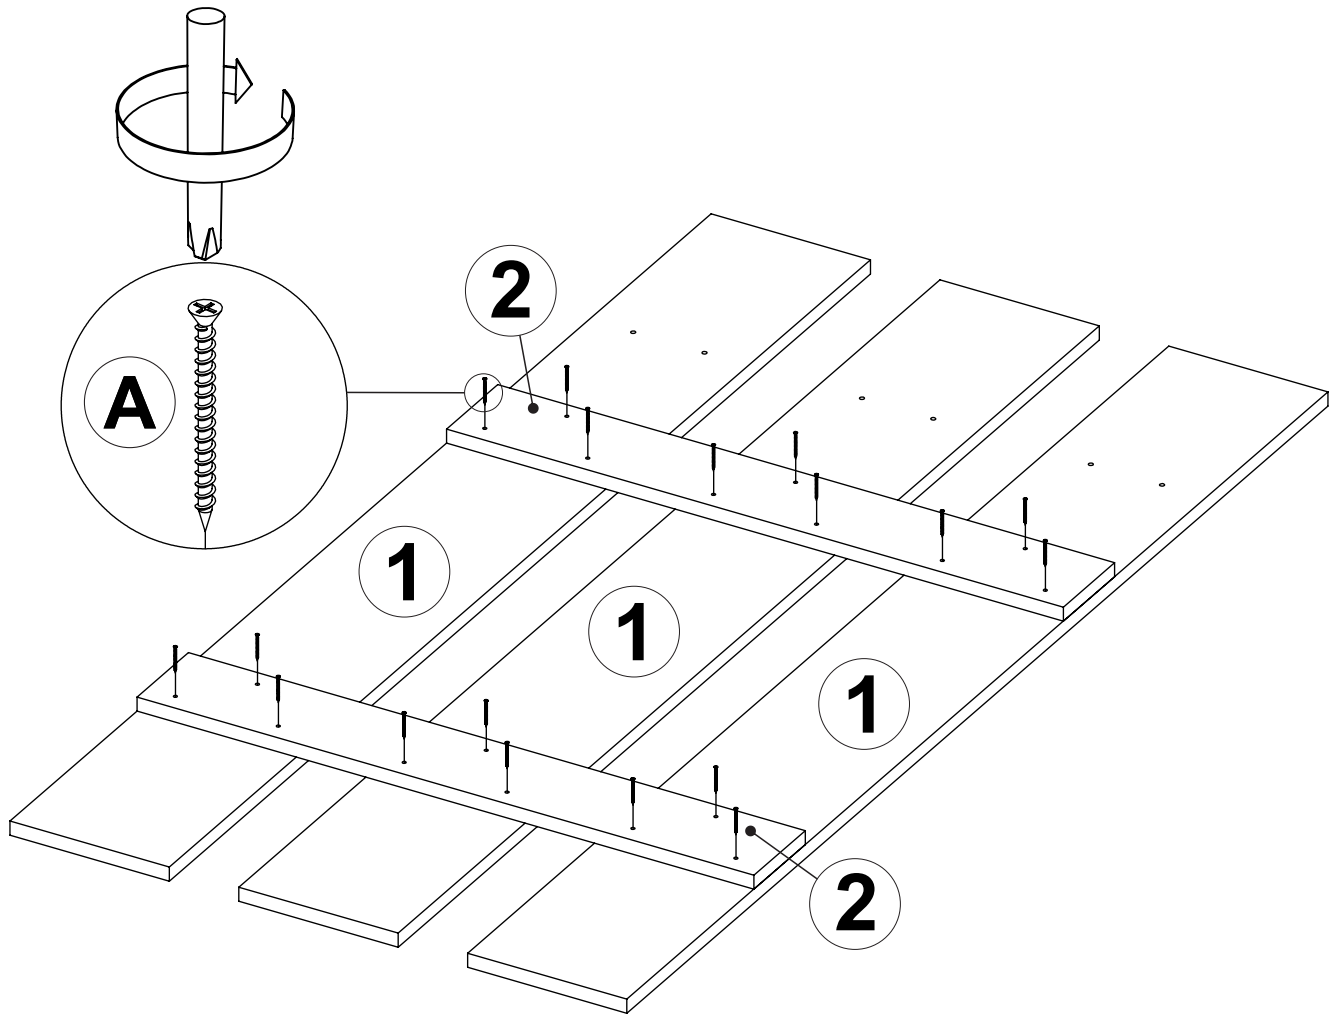

Мелані вішалка 60x138

Melani Hanger unit 60x138

A	4x30 x26	B	8x80 x2
C	x3	D	x6
E	x2	F	4x20 x6

1	1381x151x16	3
2	601x101x16	2
3	202x601x16	1

G40-KT-074-A

1

2

3