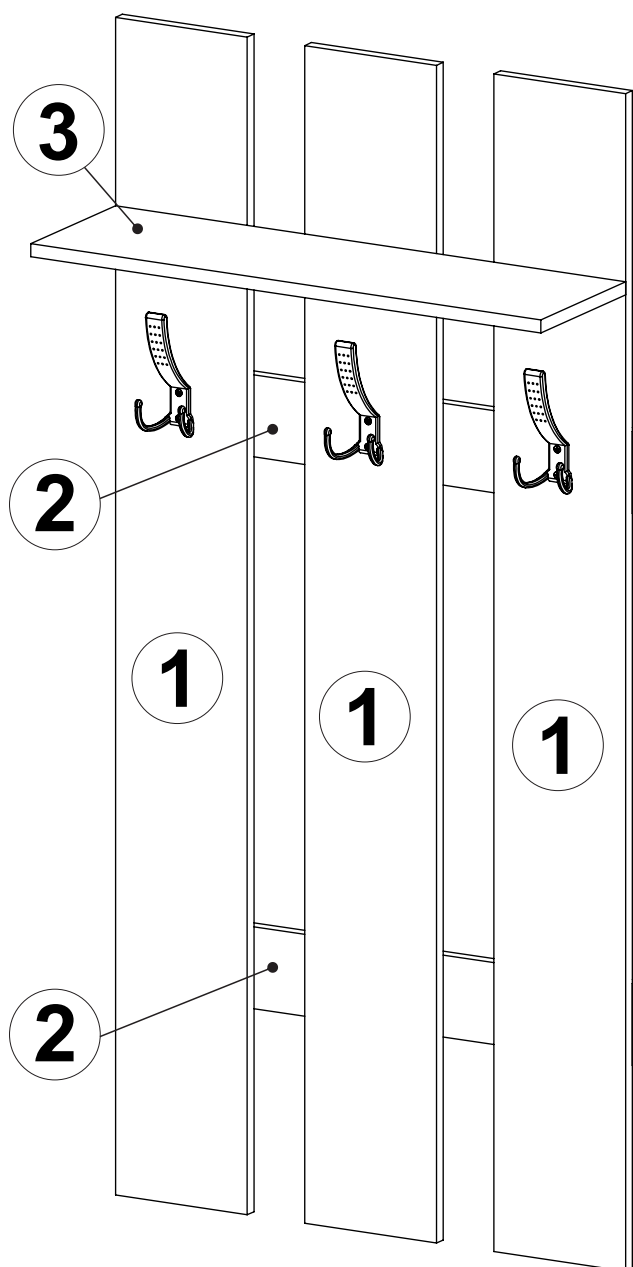

Мелані вішалка 60x138

Melani Hanger unit 60x138

A	4x30 x26	B	8x80 x2
C	x3	D	x6
E	x2	F	4x20 x6

1	1381x151x16	3
2	601x101x16	2
3	202x601x16	1

G40-KT-074-A

1

2

3