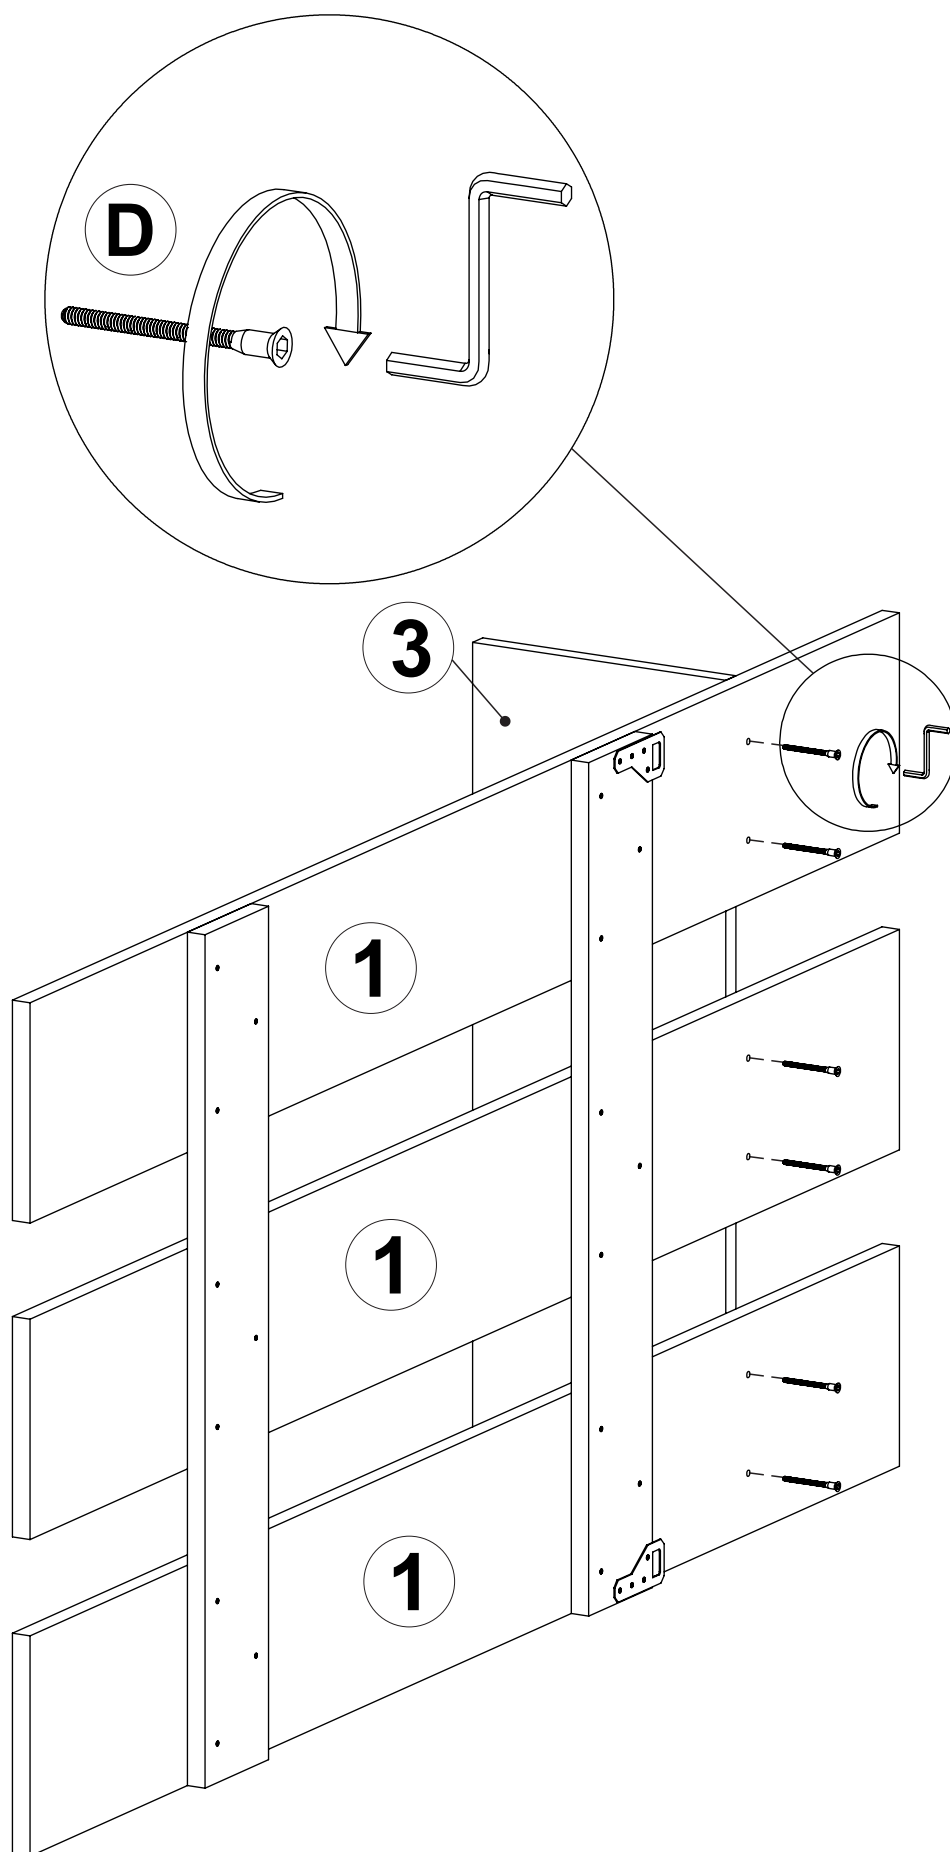

Мелані вішалка 60x138

Melani Hanger unit 60x138

A	4x30 x26	B	8x80 x2
C	x3	D	x6
E	x2	F	4x20 x6

1	1381x151x16	3
2	601x101x16	2
3	202x601x16	1

G40-KT-074-A

1

2

3