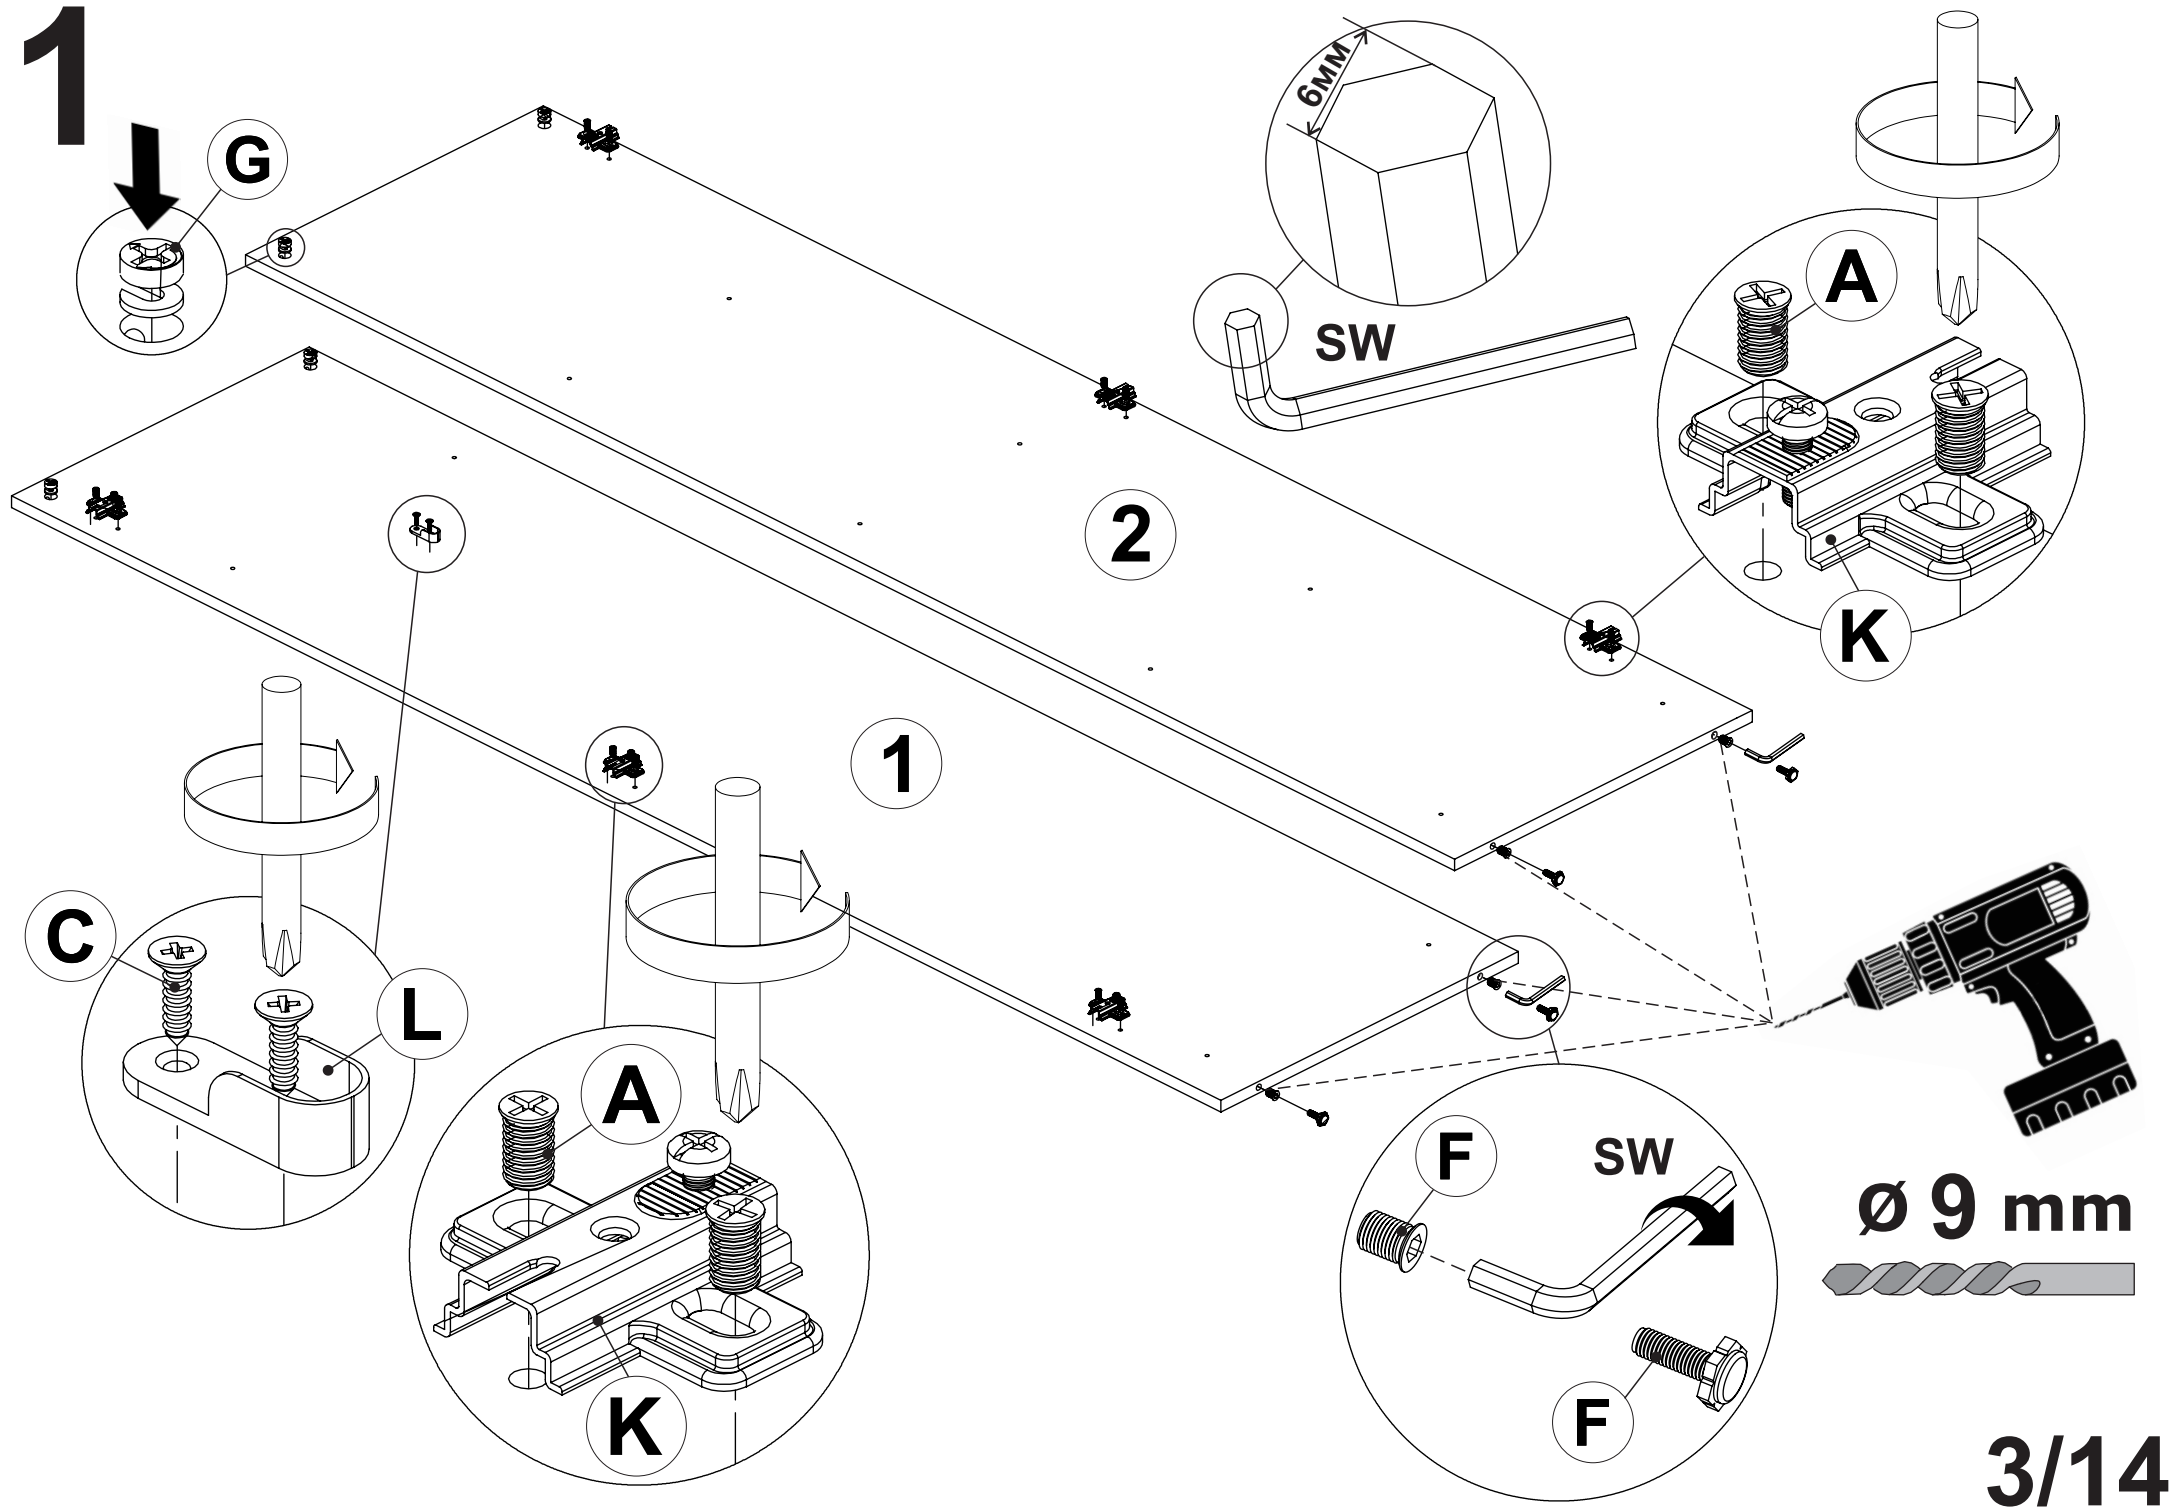

1

G

6MM

SW

A

K

2

1

C

L

A

K

F

SW

F

Ø 9 mm

3/14