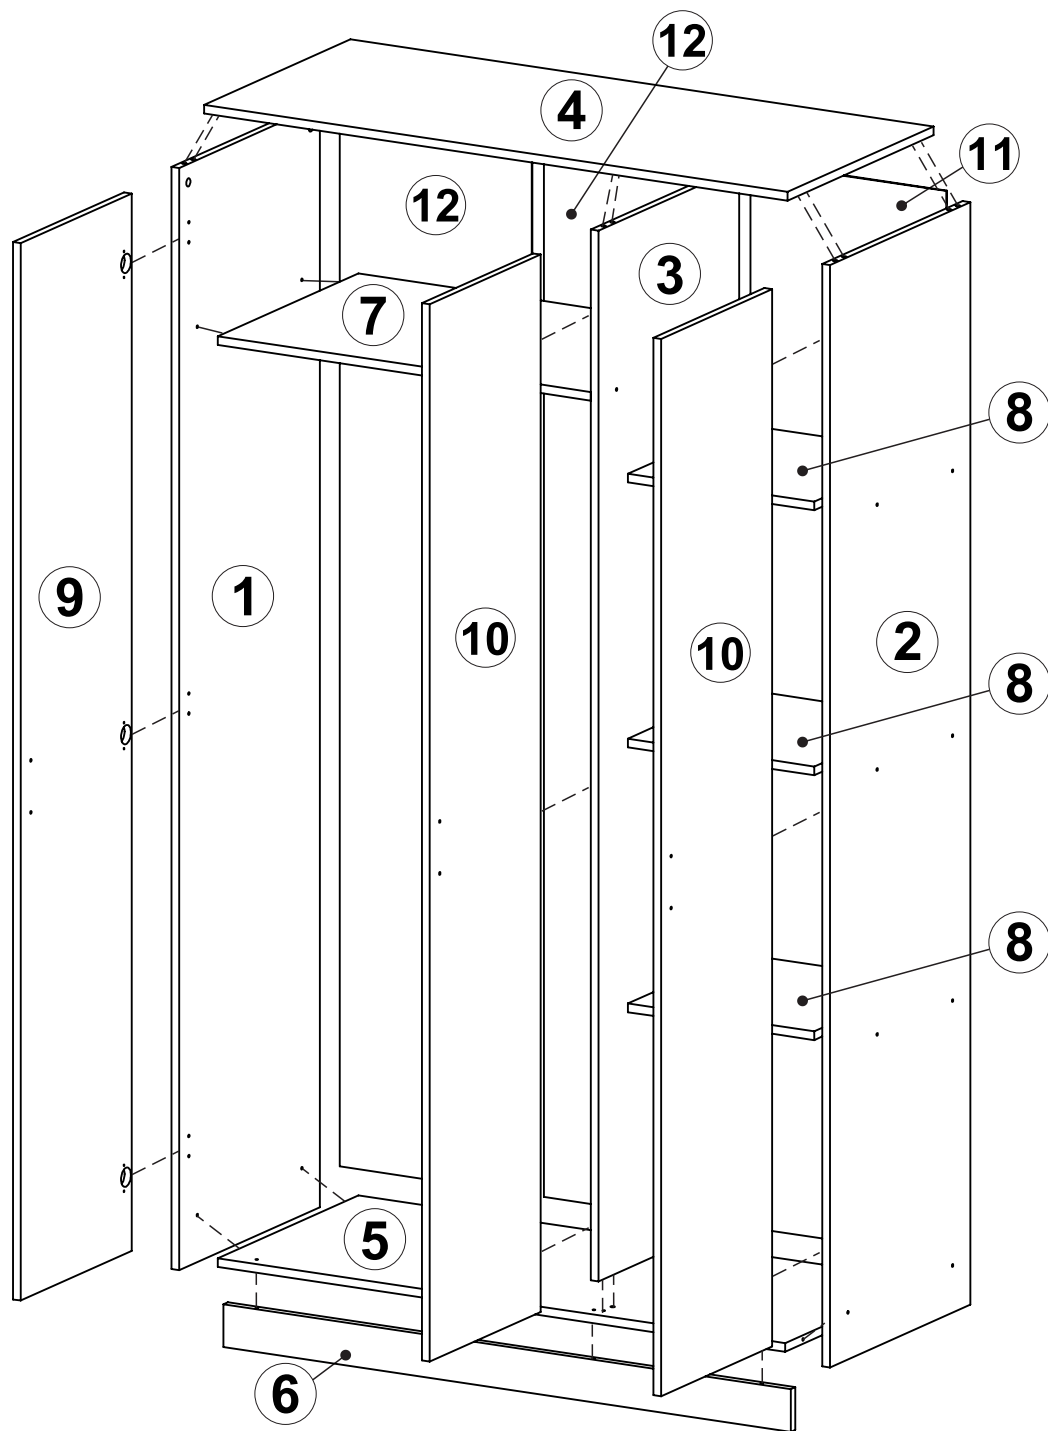

Шафа - Simple 3d 2050/520/800

G40-KT-0130-A

A  x18	B 4x16  x18	C 3,5x16  x11	
D 4x20  x6	E  x8	F  x5	
G  x8	H  x8	I  x24	
J  x24	K  x9	L  x2	
M  40g	N 764mm  x1	O 300mm  x1	O1 1624mm  x1
P  x3	Q  x5	R  x6	

①	2035x501x16	1
②	2035x501x16	1
③	1940x501x16	1
④	1201x521x16	1
⑤	1168x501x16	1
⑥	1168x79x16	1
⑦	768x501x16	1
⑧	384x397x16	3
⑨	1952x396x16	1
⑩	1952x396x16	2
⑪	1968x403x2,5	1
⑫	1968x395x2,5	2

1

G

6MM

SW

A

K

2