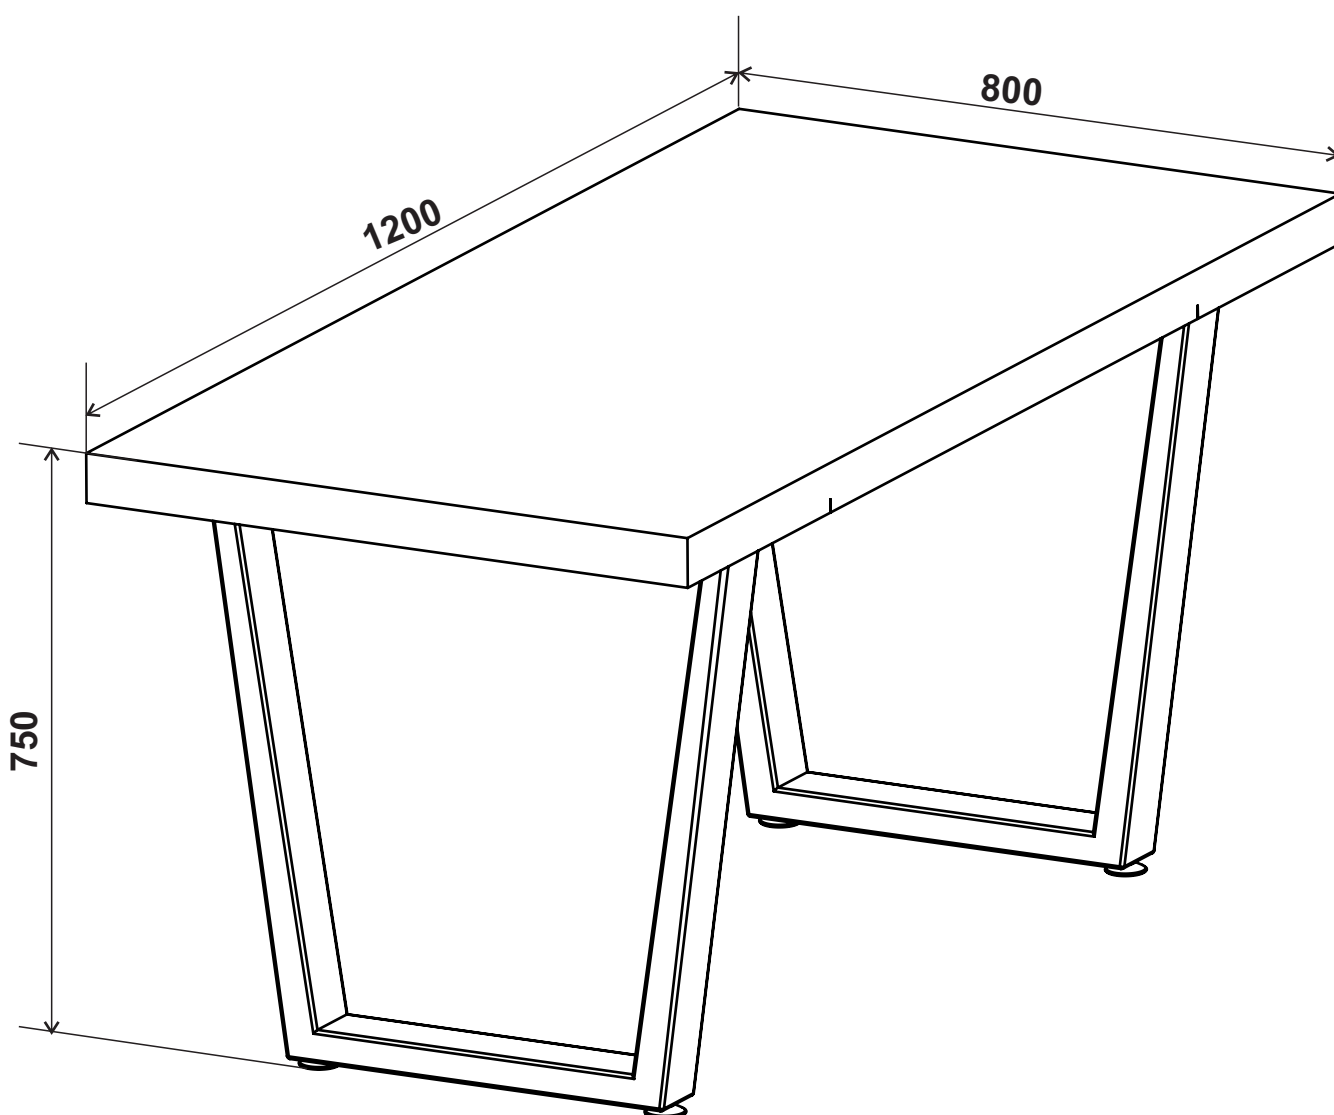

garant-nv.com

Стіл Луїсвіль

(1200x800x750)

<p>A</p>  <p>x2</p>	<p>B</p>  <p>x4</p>
<p>C 4x30</p>  <p>x32</p>	<p>C1 5x65</p>  <p>x22</p>

№	axbxc	x
1	1200x800x32	1

1