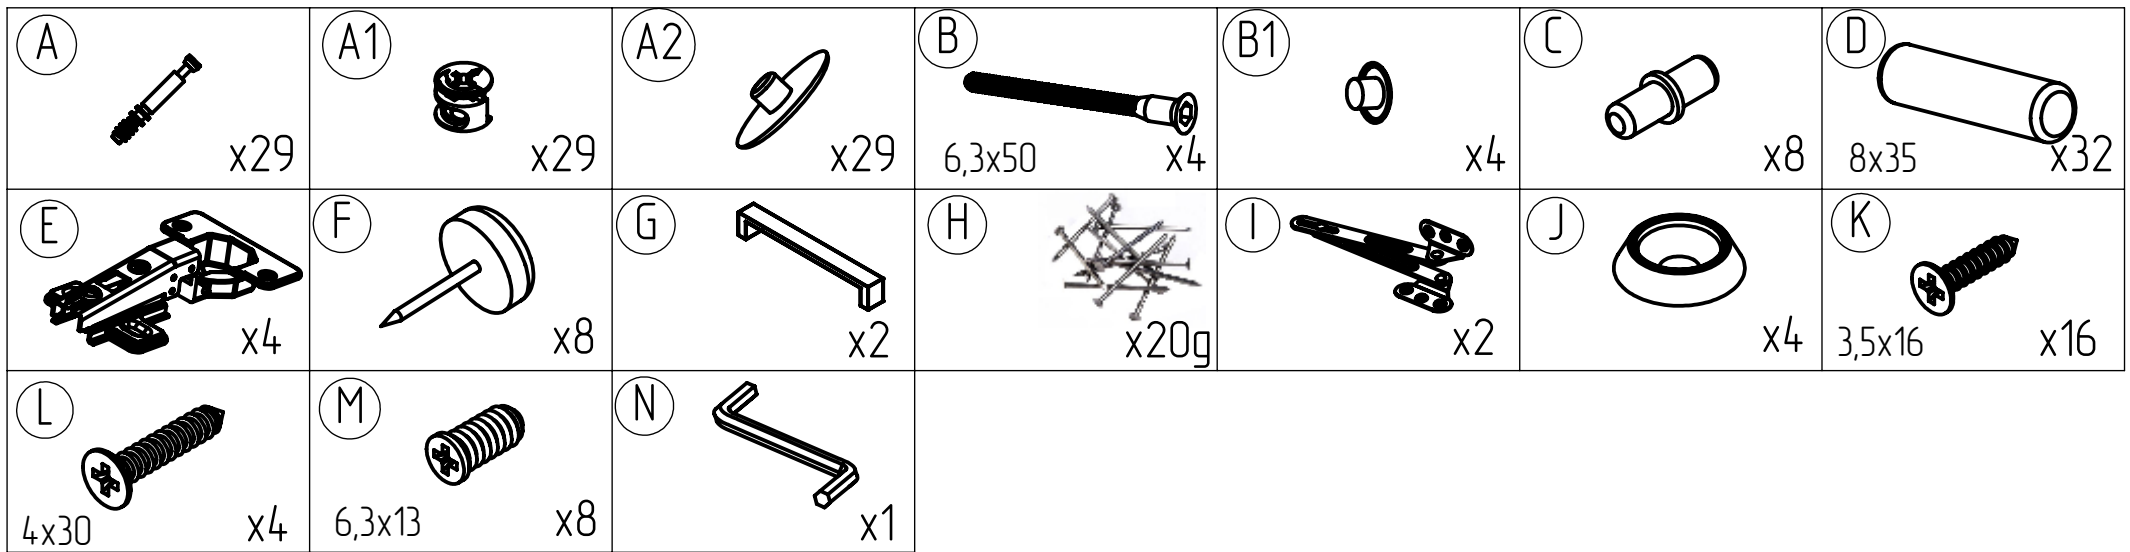

Стіл Комп'ютерний Standart R

Nº	a*b*c	x	Paket
1	1185x301x16	1	2/2
2	804x301x16	1	1/2
3	365x301x16	1	1/2
4	721x581x16	1	2/2
5	1202x593x16	1	2/2
6	601x301x16	1	1/2
7	267x281x16	2	2/2
8	301x285x16	1	1/2
9	585x301x16	1	1/2
10	568x301x16	1	1/2
11	804x301x16	1	1/2
12	721x285x16	1	1/2
13	81x568x16	1	2/2
14	818x298x16	1	2/2
15	297x597x16	1	2/2
16	825x295x2,5	1	2/2
17	290x595x2,5	1	2/2
	 	1	1/2