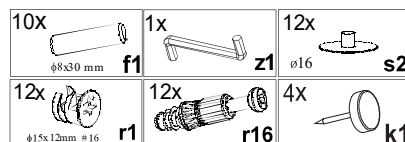

Norton Lawa 120

50/120/65

1	K-202	1200	600	16/32/32	1
2	K-305	936	300	16/32	1
3	K-401	100	936	16	1
4	K-108	484	400	16/32	2