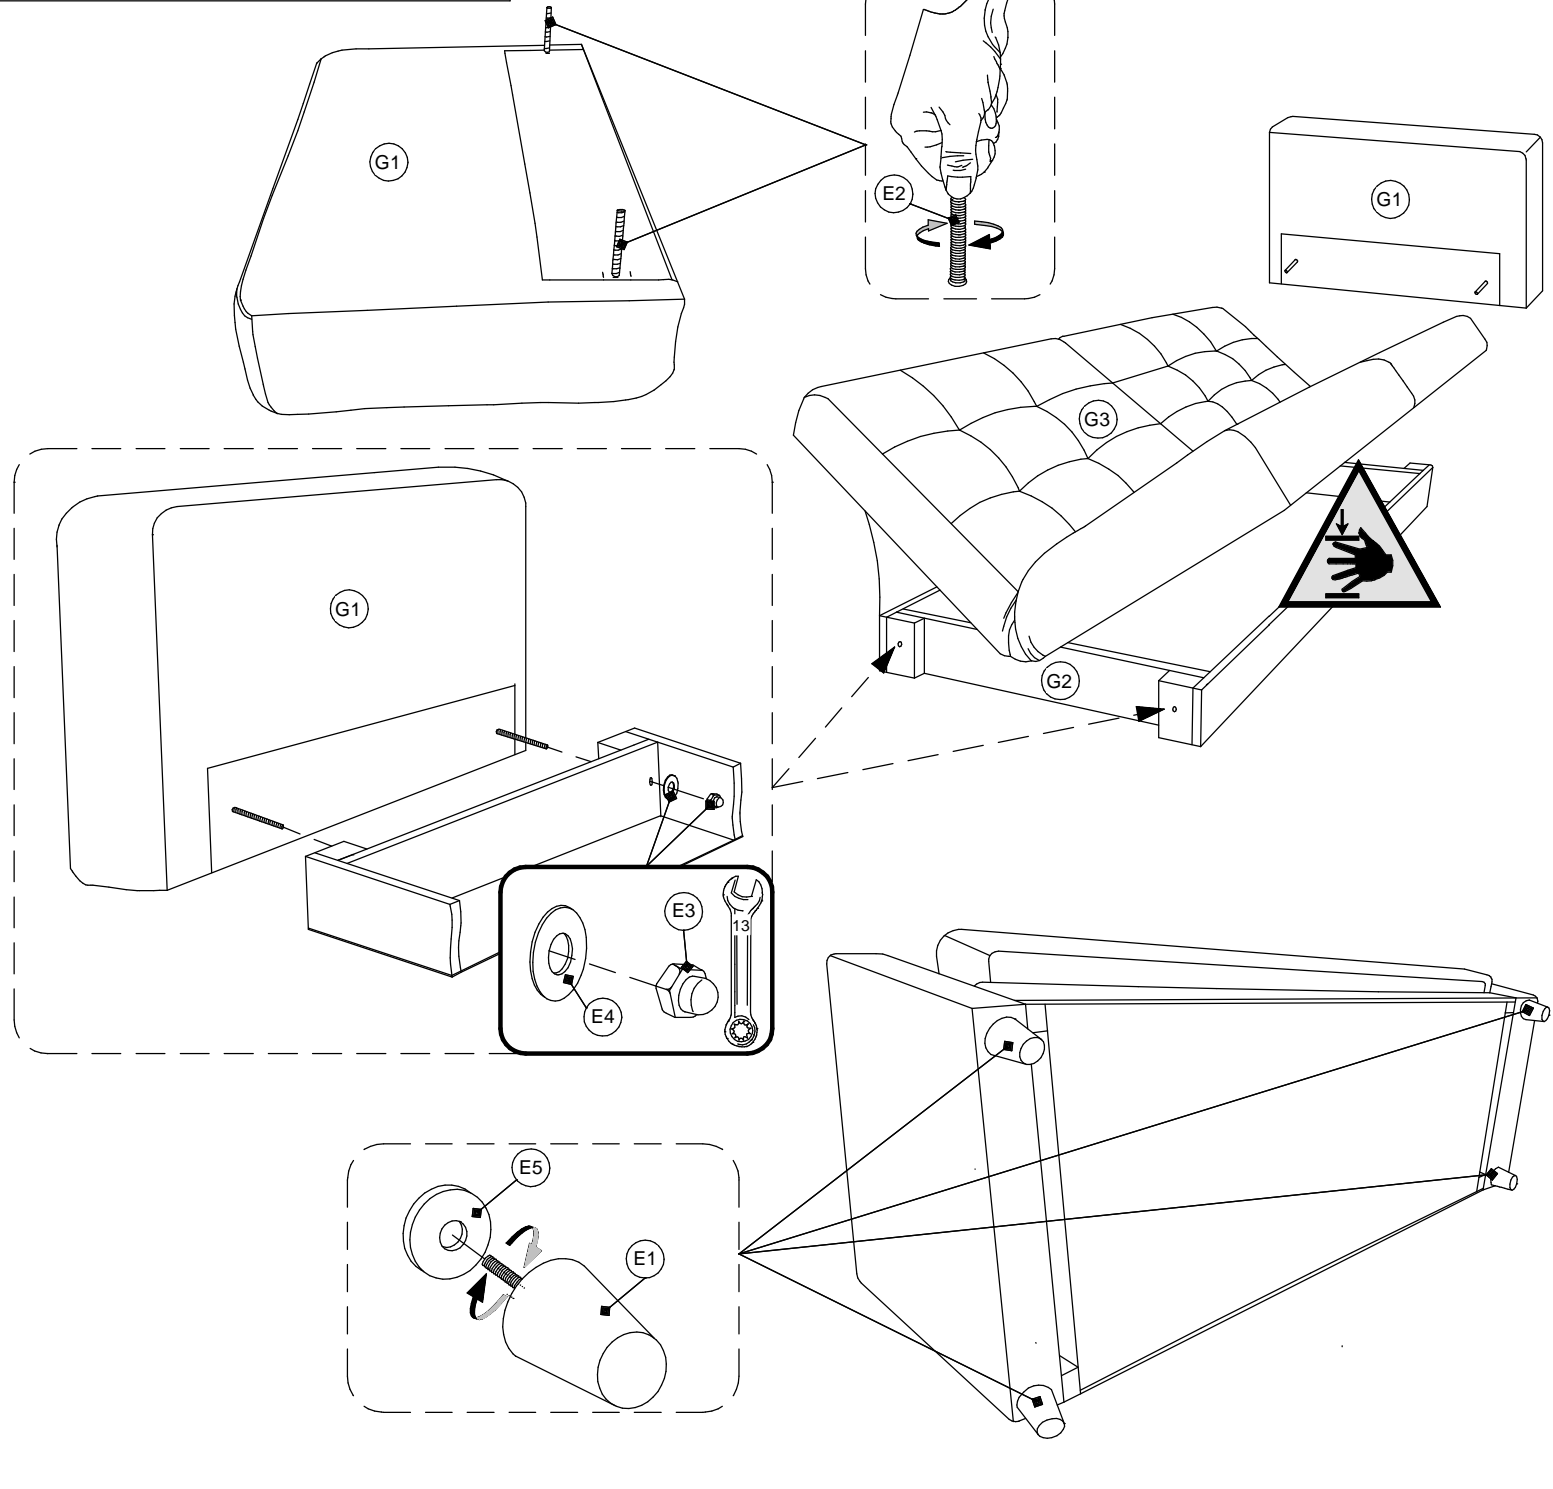

D - Montageanleitung GB - Assembly instructions NL - Handleiding voor de montage
PL - Instrukcj montazu TR - Montaj talimatu RU - Инструкция по монтажу
RO - Instructiuni de montaj IT - Istruzioni di montaggio FR - Notice de montage
SK - Navod na monta CZ - Monta ni navod HU - Szerelési utmutató HR - Upute za montažu
SI - Navodila za montažo BG - Инструкция за сглобяване

Name-Naam-Nazwa-Isim-Nom-Nume-Nome-Nom-Názov-Název-Nev-Ime-Име

WAZA

	x 4		x 4		x 4		x 4		x 4

Service-Dienstverlening-Serwis-Servis-Сервисная служба-Serviciu-Servizio-Služby-Szrviz-Storitev-Обслуживание

Typ-Type-Tip-Tastati-Tipo-Tipus

E1	☒	G3	☒
E2	☐		☐
E3	☐		☐
E4	☐		☐
E5	☐		☐
G1	☐		☐
G2	☐		☐

Serien-/Chargen-Nr.-