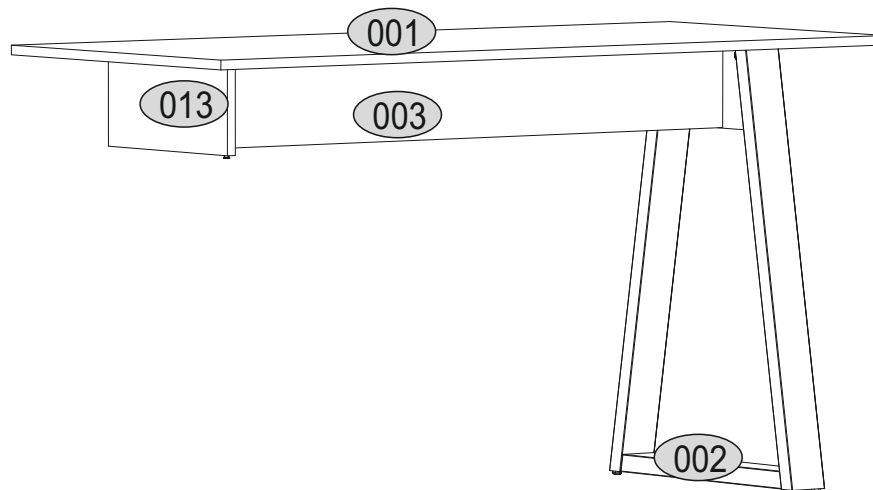

Installation manual/Aufbauanleitung

WRITING DESK_1380_LEG/TOP

MÖBEL 3673 BEIN 138 NEPTUNE STEINEICHE /
MÖBEL 3672 TISCH MIT BEIN 138 NEPTUNE W/SE

TOP

Code/Kode	Dimensions/Ausmaß			Anzahl	Package/Paket
001	1380	600	16	1	1/1
003	149	1136	16	1	1/1
013	150	340	16	1	1/1
002	760	70	510	1	1/1
accessories/zubehör				1	1/1

LEG

Code/Kode	Dimensions /Ausmaß			Anzahl	Package/Paket
002	760	70	510	1	1/1

Accessories/Zubehör:

<p>x12 f1</p> <p>Ø8x30mm</p> 	<p>x12 r16</p> 	<p>x12 r1</p> 	<p>x12 s2</p> 
<p>x3 e1</p> <p>Ø7x50mm</p> 	<p>x3 s1</p> 	<p>x1 s4</p> 	<p>x1 z1</p> 