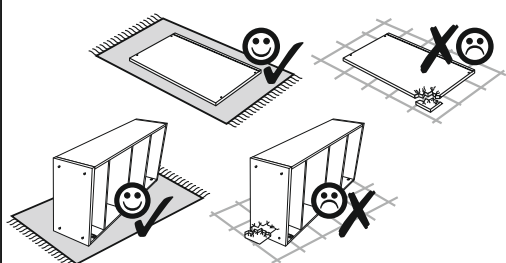

Installation manual/Aufbauanleitung

WRITING DESK_1380_LEG/TOP

MÖBEL 3673 BEIN 138 NEPTUNE STEINEICHE /
MÖBEL 3672 TISCH MIT BEIN 138 NEPTUNE W/SE

TOP

Code/Kode	Dimensions/Ausmaß			Anzahl	Package/Paket
001	1380	600	16	1	1/1
003	149	1136	16	1	1/1
013	150	340	16	1	1/1
002	760	70	510	1	1/1
accessories/zubehör				1	1/1

LEG

Code/Kode	Dimensions /Ausmaß			Anzahl	Package/Paket
002	760	70	510	1	1/1

Accessories/Zubehör:

<p>x12 f1</p> <p>Ø8x30mm</p> 	<p>x12 r16</p> 	<p>x12 r1</p> 	<p>x12 s2</p> 
<p>x3 e1</p> <p>Ø7x50mm</p> 	<p>x3 s1</p> 	<p>x1 s4</p> 	<p>x1 z1</p> 