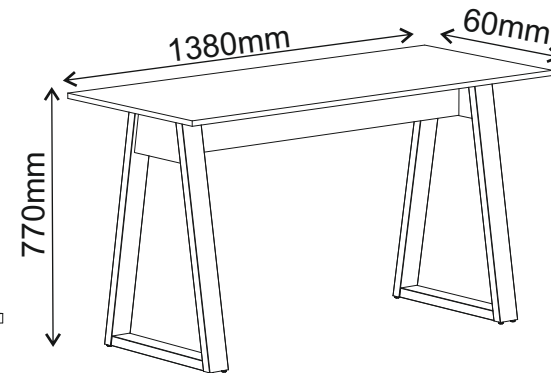

Installation manual/Aufbauanleitung

WRITING DESK_1380_LEG/TOP

MÖBEL 3673 BEIN 138 NEPTUNE STEINEICHE /
MÖBEL 3672 TISCH MIT BEIN 138 NEPTUNE W/SE

TOP

Code/Kode	Dimensions/Ausmaß			Anzahl	Package/Paket
001	1380	600	16	1	1/1
003	149	1136	16	1	1/1
013	150	340	16	1	1/1
002	760	70	510	1	1/1
accessories/zubehör				1	1/1

LEG

Code/Kode	Dimensions /Ausmaß			Anzahl	Package/Paket
002	760	70	510	1	1/1

Accessories/Zubehör:

<p>x12 f1</p> <p>Ø8x30mm</p> 	<p>x12 r16</p> 	<p>x12 r1</p> 	<p>x12 s2</p> 
<p>x3 e1</p> <p>Ø7x50mm</p> 	<p>x3 s1</p> 	<p>x1 s4</p> 	<p>x1 z1</p> 