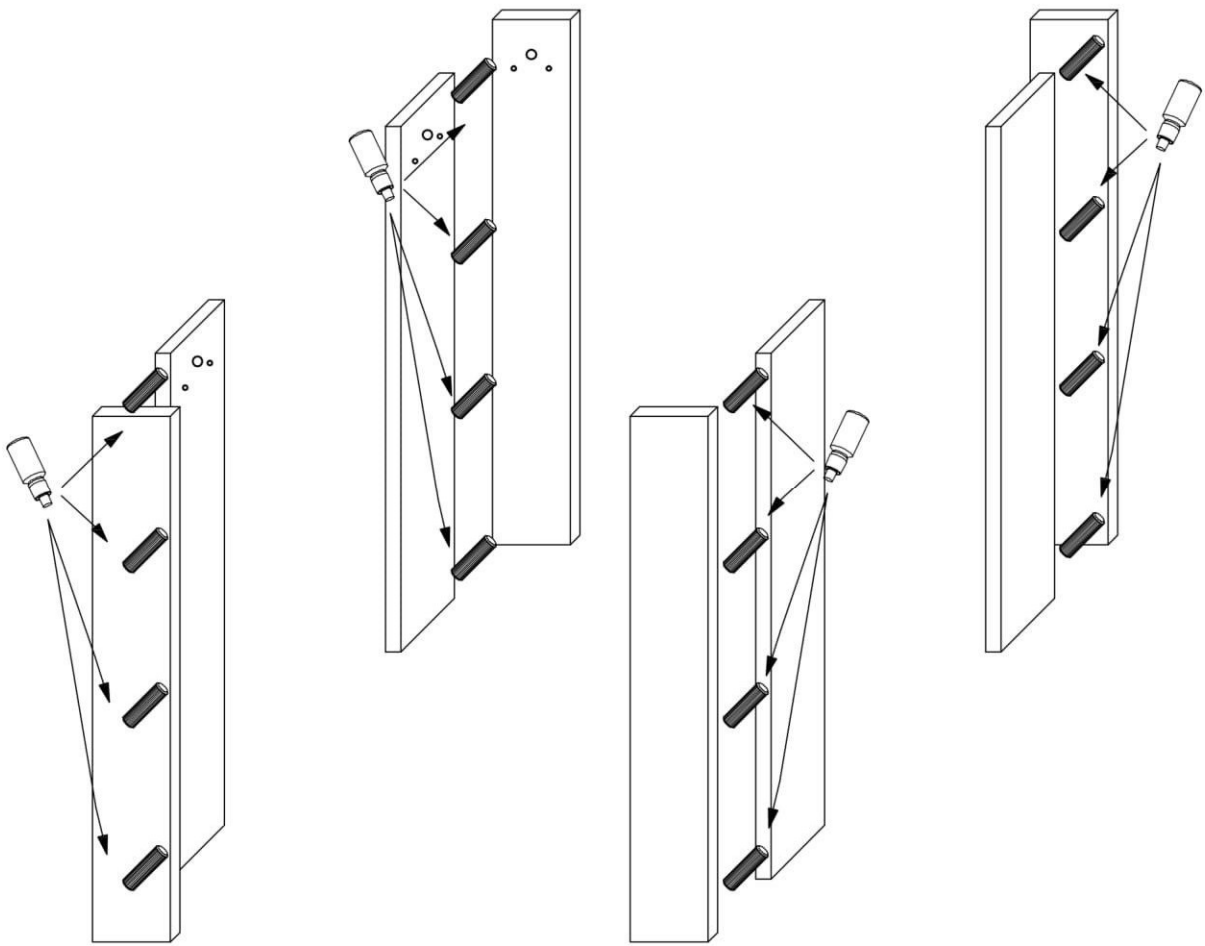

GRESS / ERDEN/ AYSON

Element	Wymiary Measurements	Kod Code	Paczka Paket
1	900 x 800	GR-STÓŁ - 1	1 / 1
2	900 x 500	GR-STÓŁ - 2	1 / 1
3	1320 x 100	GR-STÓŁ-3	1 / 1
4	620 X 100	GR-STOŁ - 4	1 / 1
5	816 x 100	GR-STÓŁ - 5	1 / 1
6	734 x 120	GR-STÓŁ - 6	1 / 1
7	734 x 98	GR-STÓŁ - 7	1 / 1
8	734 x 120	GR-STOŁ -8	1 / 1
9	734 x 98	GR-STOŁ -9	1 / 1

							
T1	ZDW	M1		K30	K50	E6,3x16	BKS
4	8	20		24	16	48	4
							
W4x16	SG	KLEJ	HB	GB	BB	E5x13	P-750
6	8	3	4	6	6	26	2

1

2

3

4

5

6