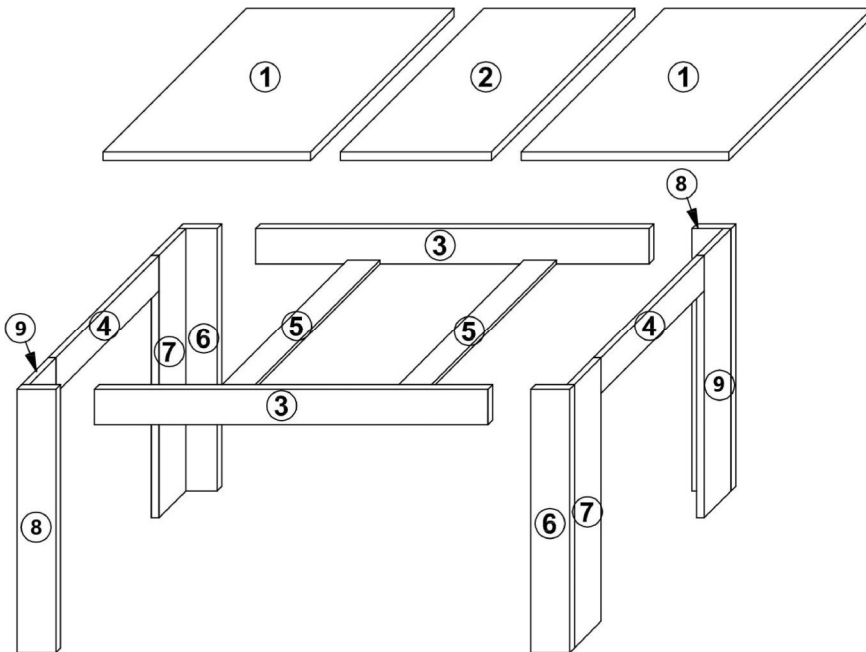

GRESS / ERDEN/ AYSON

Element	Wymiary Measurements	Kod Code	Paczka Paket
1	900 x 800	GR-STÓŁ - 1	1 / 1
2	900 x 500	GR-STÓŁ - 2	1 / 1
3	1320 x 100	GR-STÓŁ-3	1 / 1
4	620 X 100	GR-STOŁ - 4	1 / 1
5	816 x 100	GR-STÓŁ - 5	1 / 1
6	734 x 120	GR-STÓŁ - 6	1 / 1
7	734 x 98	GR-STÓŁ - 7	1 / 1
8	734 x 120	GR-STOŁ -8	1 / 1
9	734 x 98	GR-STOŁ -9	1 / 1

							
T1	ZDW	M1		K30	K50	E6,3x16	BKS
4	8	20		24	16	48	4
							
W4x16	SG	KLEJ	HB	GB	BB	E5x13	P-750
6	8	3	4	6	6	26	2

1

2

3

4

5

6