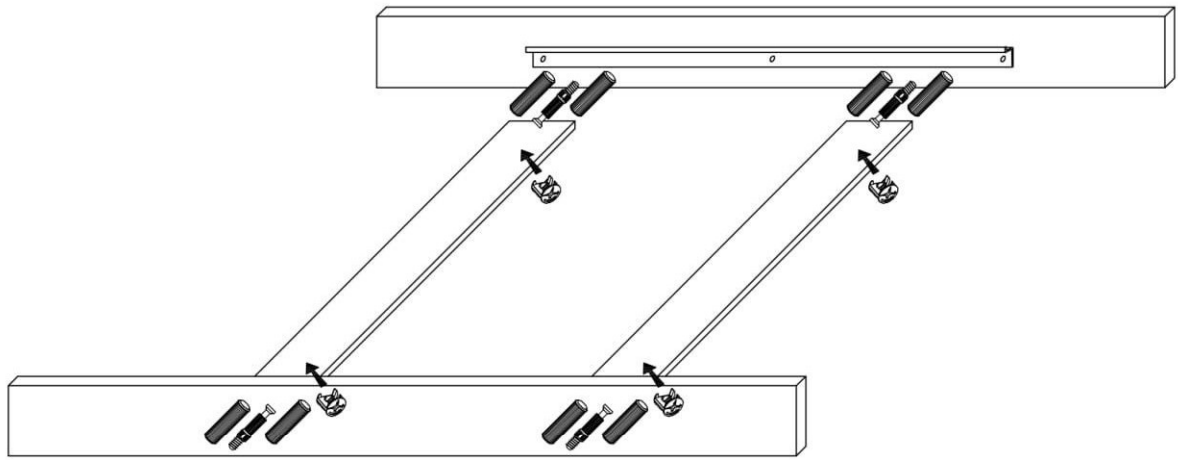

GRESS / ERDEN/ AYSON

Element	Wymiary Measurements	Kod Code	Paczka Paket
1	900 x 800	GR-STÓŁ - 1	1 / 1
2	900 x 500	GR-STÓŁ - 2	1 / 1
3	1320 x 100	GR-STÓŁ-3	1 / 1
4	620 X 100	GR-STOŁ - 4	1 / 1
5	816 x 100	GR-STÓŁ - 5	1 / 1
6	734 x 120	GR-STÓŁ - 6	1 / 1
7	734 x 98	GR-STÓŁ - 7	1 / 1
8	734 x 120	GR-STOŁ -8	1 / 1
9	734 x 98	GR-STOŁ -9	1 / 1

							
T1	ZDW	M1		K30	K50	E6,3x16	BKS
4	8	20		24	16	48	4
							
W4x16	SG	KLEJ	HB	GB	BB	E5x13	P-750
6	8	3	4	6	6	26	2

1

2

3

4

5

6