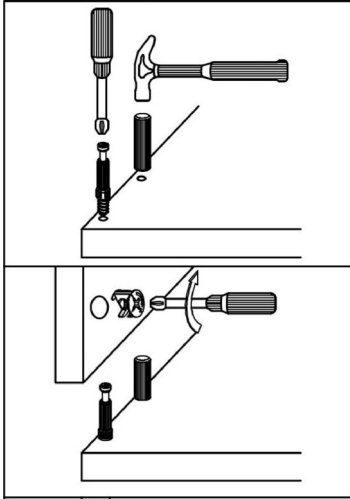

GRESS / ERDEN/ AYSON

Element	Wymiary Measurements	Kod Code	Paczka Paket
1	900 x 800	GR-STÓŁ - 1	1 / 1
2	900 x 500	GR-STÓŁ - 2	1 / 1
3	1320 x 100	GR-STÓŁ-3	1 / 1
4	620 X 100	GR-STOŁ - 4	1 / 1
5	816 x 100	GR-STÓŁ - 5	1 / 1
6	734 x 120	GR-STÓŁ - 6	1 / 1
7	734 x 98	GR-STÓŁ - 7	1 / 1
8	734 x 120	GR-STOŁ -8	1 / 1
9	734 x 98	GR-STOŁ -9	1 / 1

							
T1	ZDW	M1		K30	K50	E6,3x16	BKS
4	8	20		24	16	48	4
							
W4x16	SG	KLEJ	HB	GB	BB	E5x13	P-750
6	8	3	4	6	6	26	2

1

2

3

4

5

6