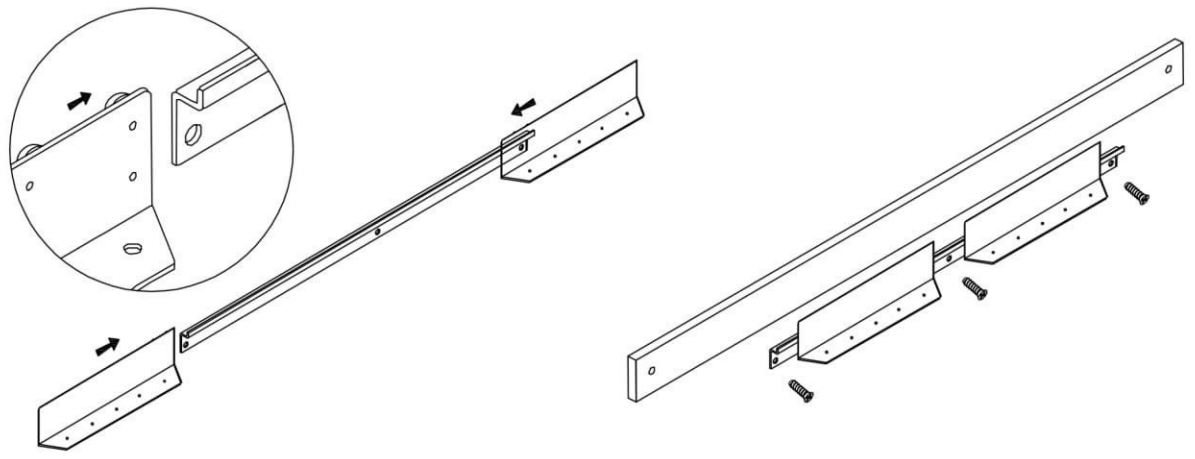

GRESS / ERDEN/ AYSON

Element	Wymiary Measurements	Kod Code	Paczka Paket
1	900 x 800	GR-STÓŁ - 1	1 / 1
2	900 x 500	GR-STÓŁ - 2	1 / 1
3	1320 x 100	GR-STÓŁ-3	1 / 1
4	620 X 100	GR-STOŁ - 4	1 / 1
5	816 x 100	GR-STÓŁ - 5	1 / 1
6	734 x 120	GR-STÓŁ - 6	1 / 1
7	734 x 98	GR-STÓŁ - 7	1 / 1
8	734 x 120	GR-STOŁ -8	1 / 1
9	734 x 98	GR-STOŁ -9	1 / 1

							
T1	ZDW	M1		K30	K50	E6,3x16	BKS
4	8	20		24	16	48	4
							
W4x16	SG	KLEJ	HB	GB	BB	E5x13	P-750
6	8	3	4	6	6	26	2

1

2

3

4

5

6