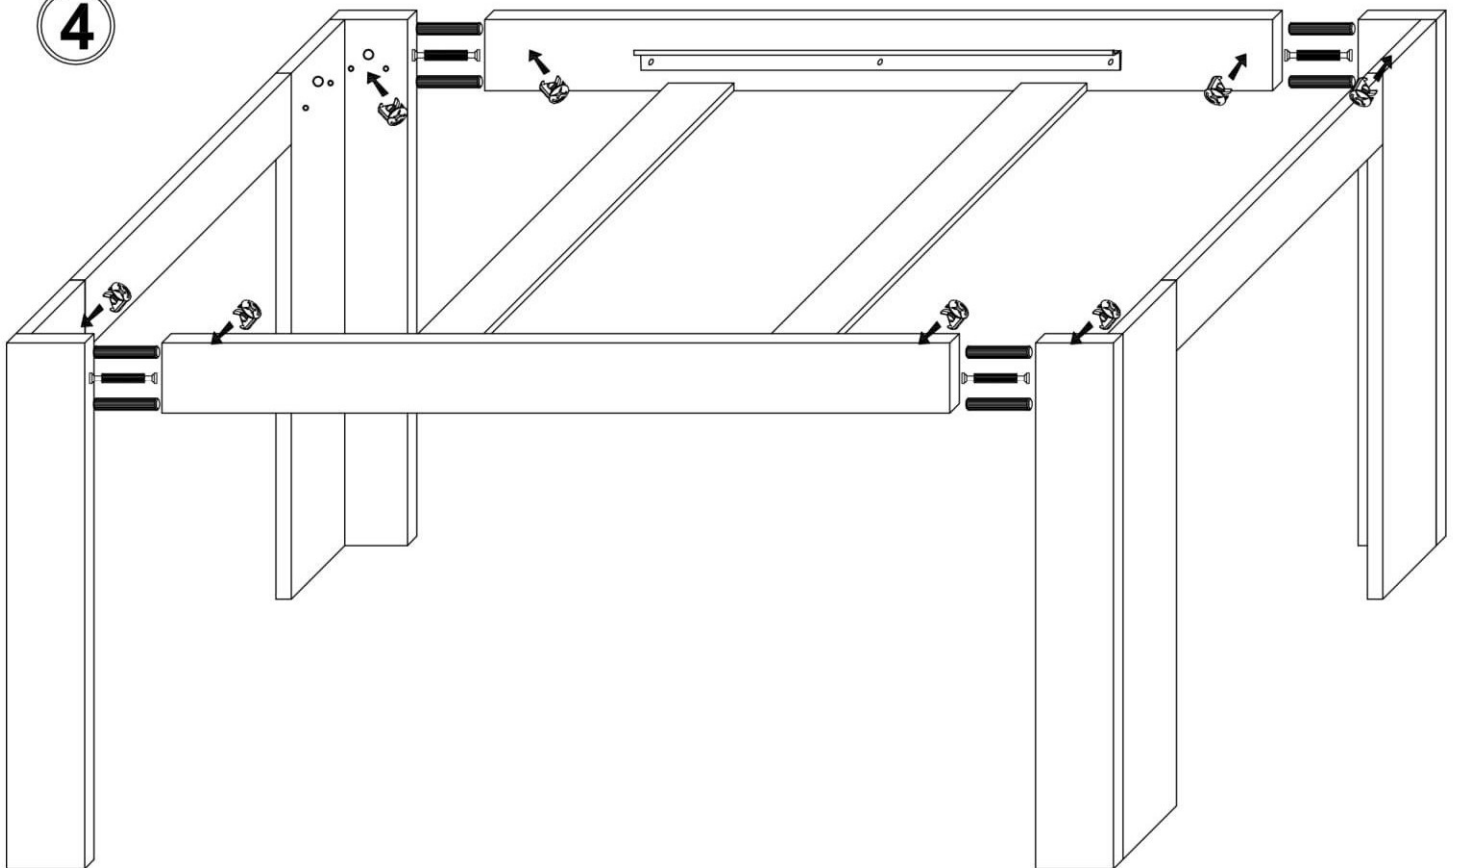

GRESS / ERDEN/ AYSON

Element	Wymiary Measurements	Kod Code	Paczka Paket
1	900 x 800	GR-STÓŁ - 1	1 / 1
2	900 x 500	GR-STÓŁ - 2	1 / 1
3	1320 x 100	GR-STÓŁ-3	1 / 1
4	620 X 100	GR-STOŁ - 4	1 / 1
5	816 x 100	GR-STÓŁ - 5	1 / 1
6	734 x 120	GR-STÓŁ - 6	1 / 1
7	734 x 98	GR-STÓŁ - 7	1 / 1
8	734 x 120	GR-STOŁ -8	1 / 1
9	734 x 98	GR-STOŁ -9	1 / 1

							
T1	ZDW	M1		K30	K50	E6,3x16	BKS
4	8	20		24	16	48	4
							
W4x16	SG	KLEJ	HB	GB	BB	E5x13	P-750
6	8	3	4	6	6	26	2

1

2

3

4

5

6