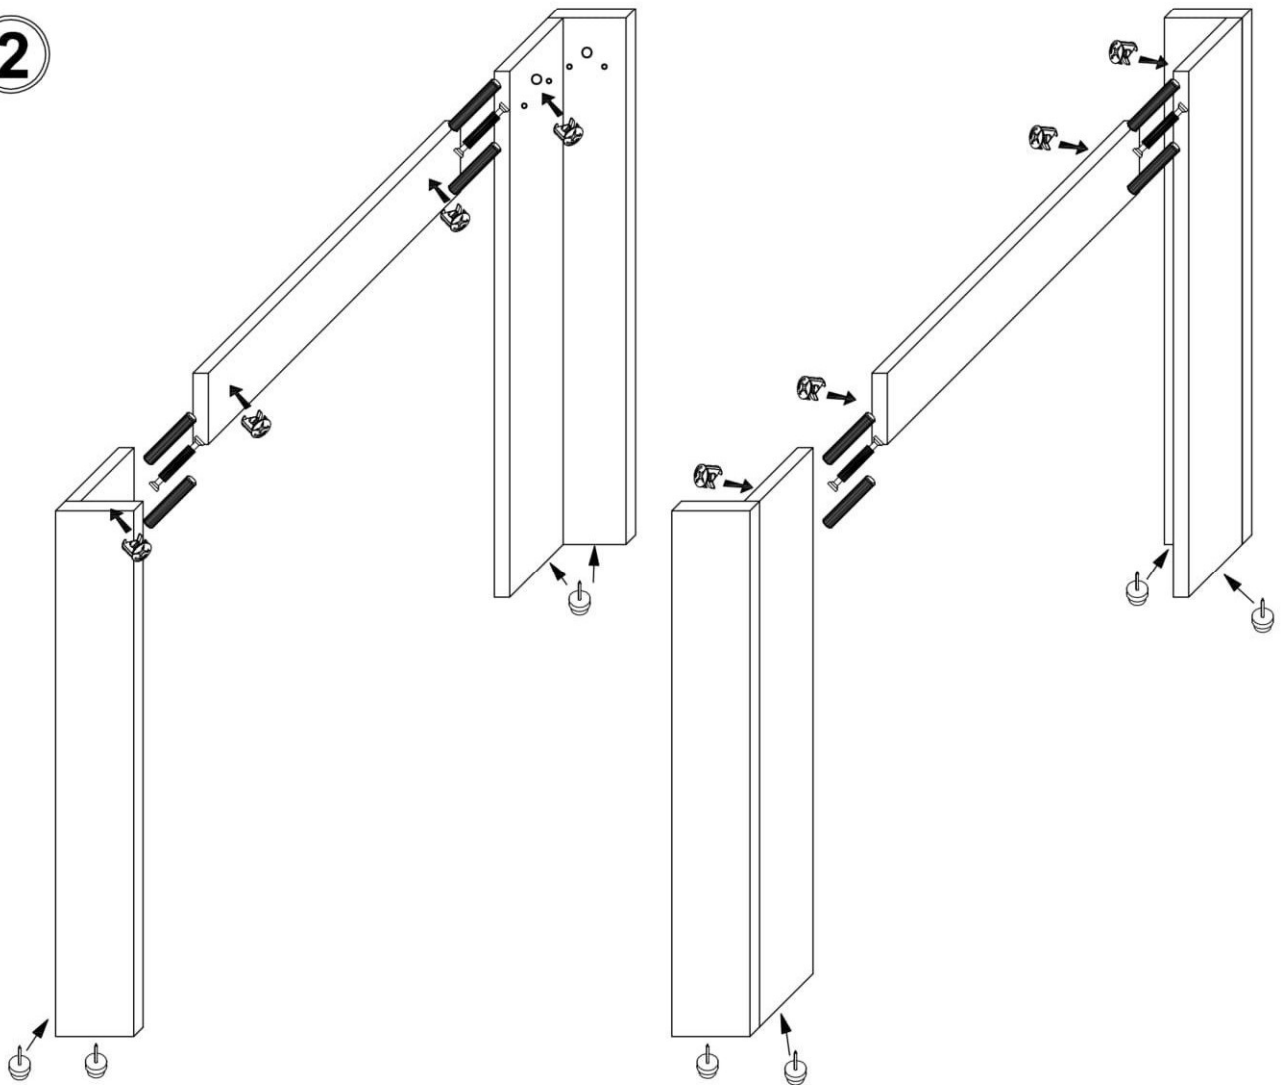

GRESS / ERDEN/ AYSON

Element	Wymiary Measurements	Kod Code	Paczka Paket
1	900 x 800	GR-STÓŁ - 1	1 / 1
2	900 x 500	GR-STÓŁ - 2	1 / 1
3	1320 x 100	GR-STÓŁ-3	1 / 1
4	620 X 100	GR-STOŁ - 4	1 / 1
5	816 x 100	GR-STÓŁ - 5	1 / 1
6	734 x 120	GR-STÓŁ - 6	1 / 1
7	734 x 98	GR-STÓŁ - 7	1 / 1
8	734 x 120	GR-STOŁ -8	1 / 1
9	734 x 98	GR-STOŁ -9	1 / 1

							
T1	ZDW	M1		K30	K50	E6,3x16	BKS
4	8	20		24	16	48	4
							
W4x16	SG	KLEJ	HB	GB	BB	E5x13	P-750
6	8	3	4	6	6	26	2

1

2

3

4

5

6