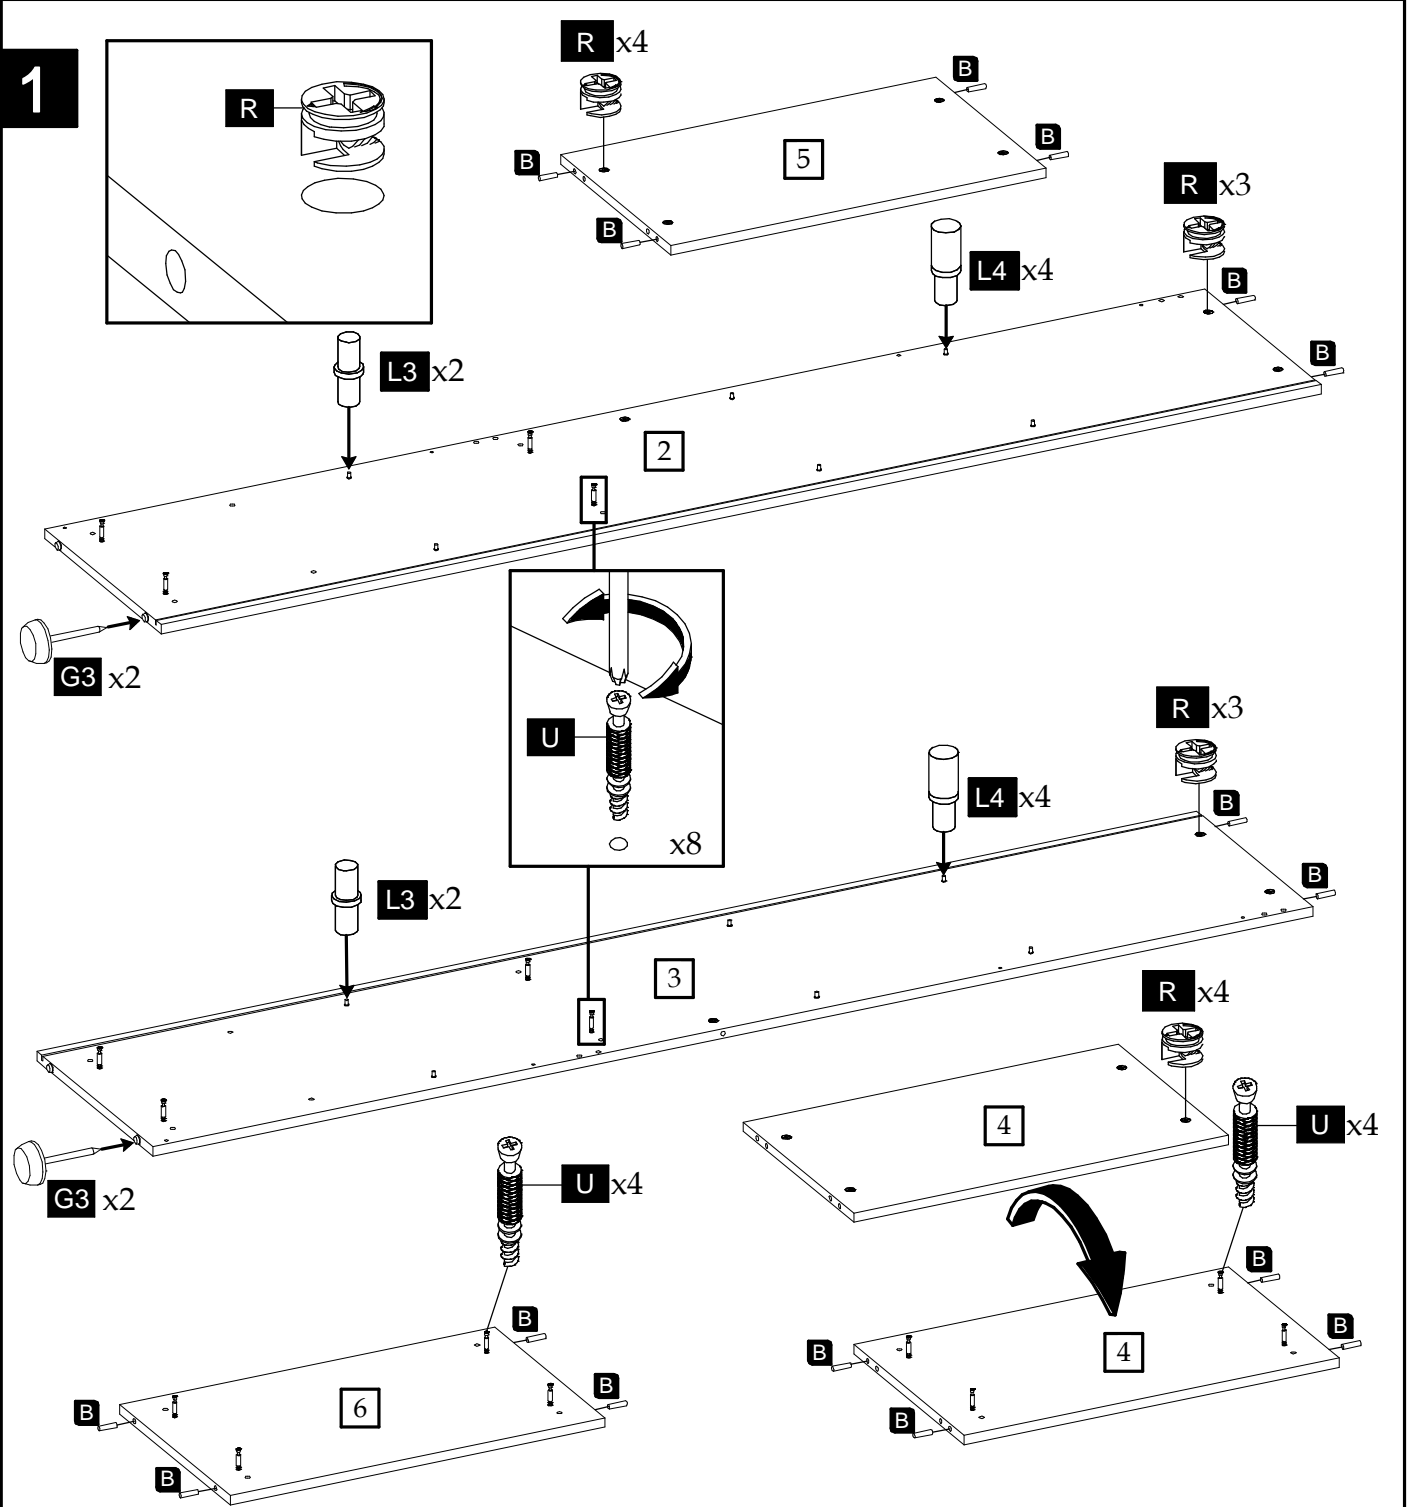

## Typ A

Element symbol	Measurements				Code	Paket
1	680	399	16	1	1029	1/3
2	1998	399	16	1	1003	1/3
3	1998	399	16	1	1004	1/3
4	646	379	16	1	1005/2005	1/3
5	646	379	16	1	1030	1/3
6	646	379	16	1	1024	1/3
7	224	379	16	1	1031	1/3
8	224	379	16	1	1032	1/3
9	646	365	16	1	N/A	1/3
10	646	65	16	1	1025	1/3
11	646	65	16	1	1039	1/3
12	517	65	16	1	1050	1/3
13	350	100	16	1	1046/2046	1/3
14	459.5	100	16	1	1047	1/3
15	350	100	16	1	1048/2048	1/3
16	491.5	355	3	1	N/A	1/3
17	1953	660	3	1	1020_v	1/3
18	516	202	16	1	1002/3001	2/3
19	516	202	16	1	1002/3002	2/3
20	516	459	16	1	1003/3003	2/3
21	516	202	16	1	1002/3004	2/3
22	1961	82	16	1	1004/3005	1/3
23	1961	82	16	1	1004/3006	1/3
24	682	56	19	1	1005/3007	1/3
25	645	370	6	2	Glass	3/3
26	794	513	4	1	Glass	3/3

2

3

4

5

7

8

9

10