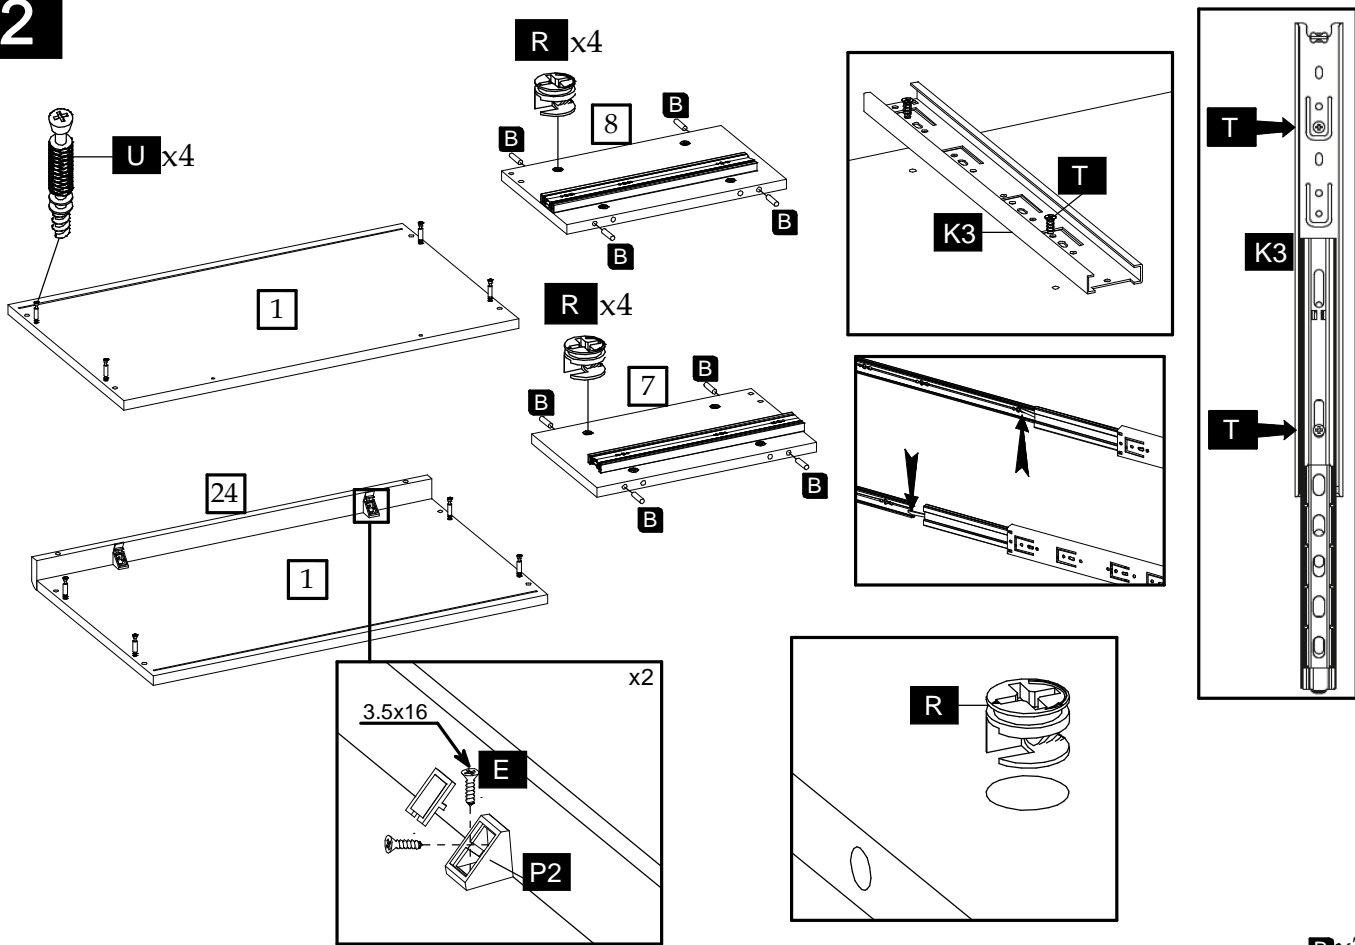

## Typ A

Element symbol	Measurements				Code	Paket
1	680	399	16	1	1029	1/3
2	1998	399	16	1	1003	1/3
3	1998	399	16	1	1004	1/3
4	646	379	16	1	1005/2005	1/3
5	646	379	16	1	1030	1/3
6	646	379	16	1	1024	1/3
7	224	379	16	1	1031	1/3
8	224	379	16	1	1032	1/3
9	646	365	16	1	N/A	1/3
10	646	65	16	1	1025	1/3
11	646	65	16	1	1039	1/3
12	517	65	16	1	1050	1/3
13	350	100	16	1	1046/2046	1/3
14	459.5	100	16	1	1047	1/3
15	350	100	16	1	1048/2048	1/3
16	491.5	355	3	1	N/A	1/3
17	1953	660	3	1	1020_v	1/3
18	516	202	16	1	1002/3001	2/3
19	516	202	16	1	1002/3002	2/3
20	516	459	16	1	1003/3003	2/3
21	516	202	16	1	1002/3004	2/3
22	1961	82	16	1	1004/3005	1/3
23	1961	82	16	1	1004/3006	1/3
24	682	56	19	1	1005/3007	1/3
25	645	370	6	2	Glass	3/3
26	794	513	4	1	Glass	3/3

2

3

4

5

7

8

9

10