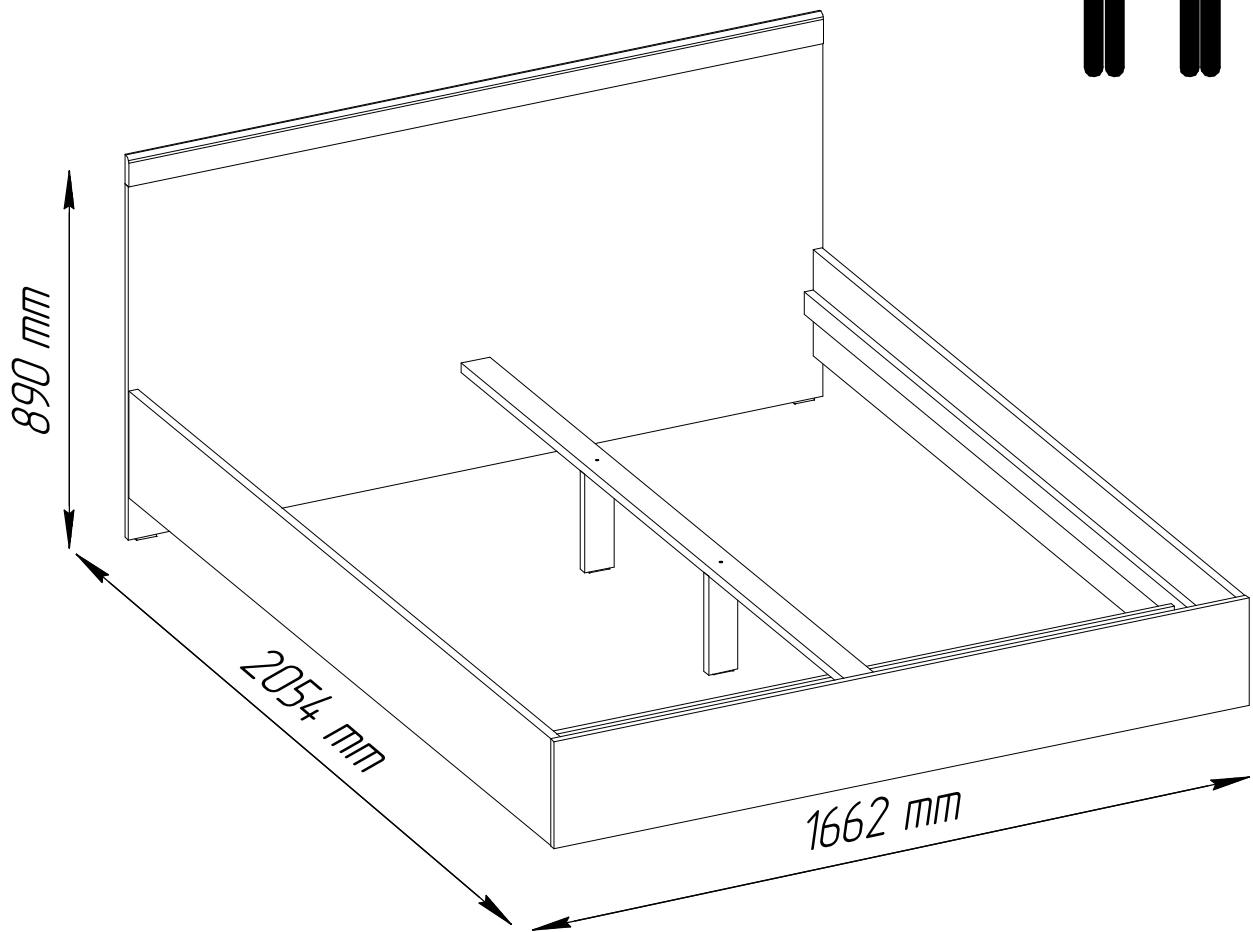

LINGO

Typ Z2

60 min

Element symbol	Measurements				Code	Paket
1	2016	250	22	1	1004	1/2
2	2016	250	22	1	1013	1/2
3	1663	252	22	1	1014	1/2
4	232	70	22	1	1006	1/2
5	232	70	22	1	1007	1/2
6	1662	830	16	1	1003	2/2
7	1616	232	16	1	1005_v	1/2
8	250	130	16	1	1008	1/2
9	250	130	16	1	1009	1/2
10	2016	70	22	1	1011	1/2
11	1976	55	22	1	1010	1/2
12	1976	55	22	1	1012	1/2
13	1664	56.5	16	1	1033/3001	1/2