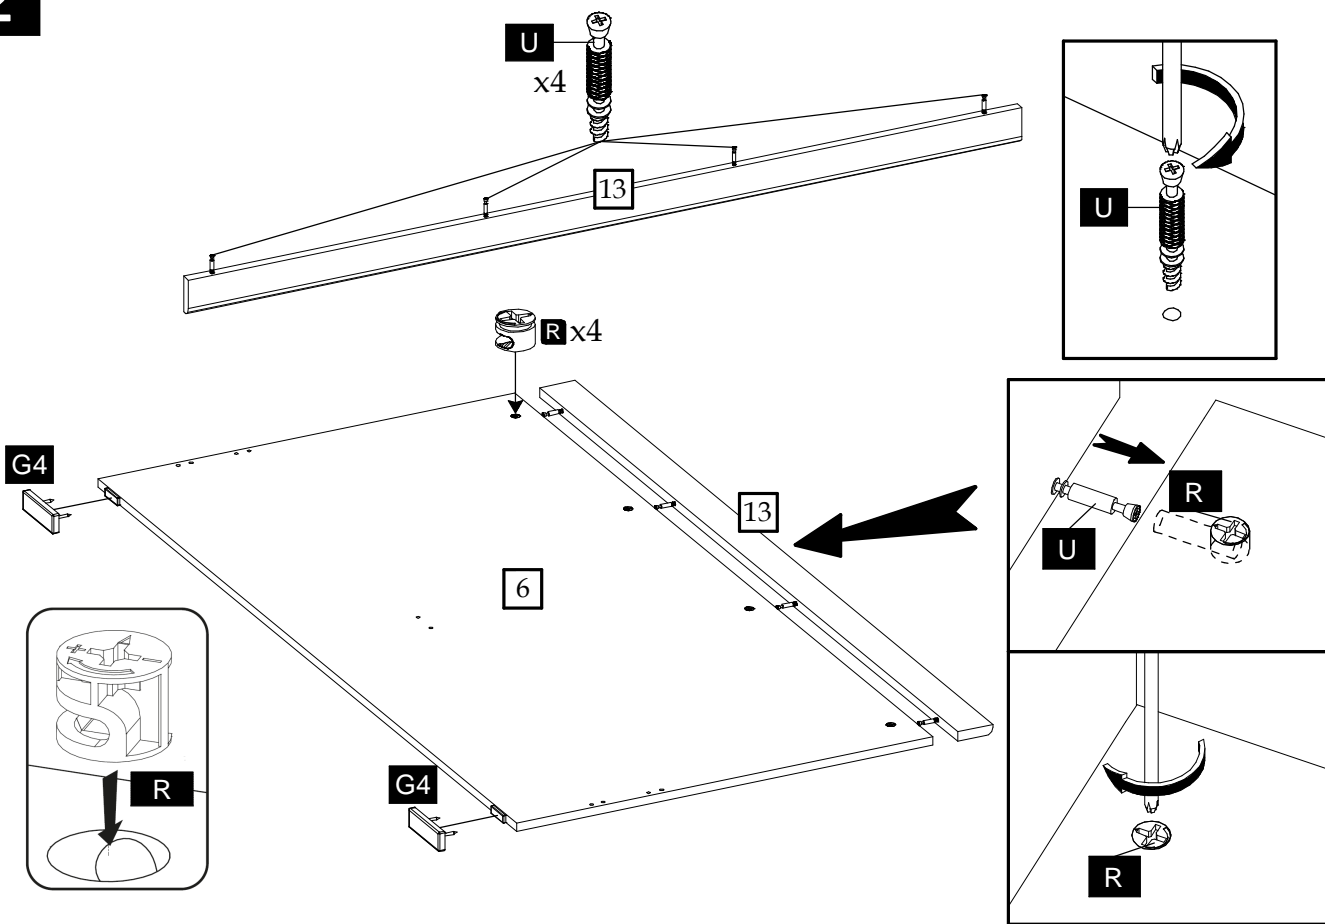

LINGO

Typ Z2

60 min

Element symbol	Measurements				Code	Paket
1	2016	250	22	1	1004	1/2
2	2016	250	22	1	1013	1/2
3	1663	252	22	1	1014	1/2
4	232	70	22	1	1006	1/2
5	232	70	22	1	1007	1/2
6	1662	830	16	1	1003	2/2
7	1616	232	16	1	1005_v	1/2
8	250	130	16	1	1008	1/2
9	250	130	16	1	1009	1/2
10	2016	70	22	1	1011	1/2
11	1976	55	22	1	1010	1/2
12	1976	55	22	1	1012	1/2
13	1664	56.5	16	1	1033/3001	1/2

2

3

4

5

6

7