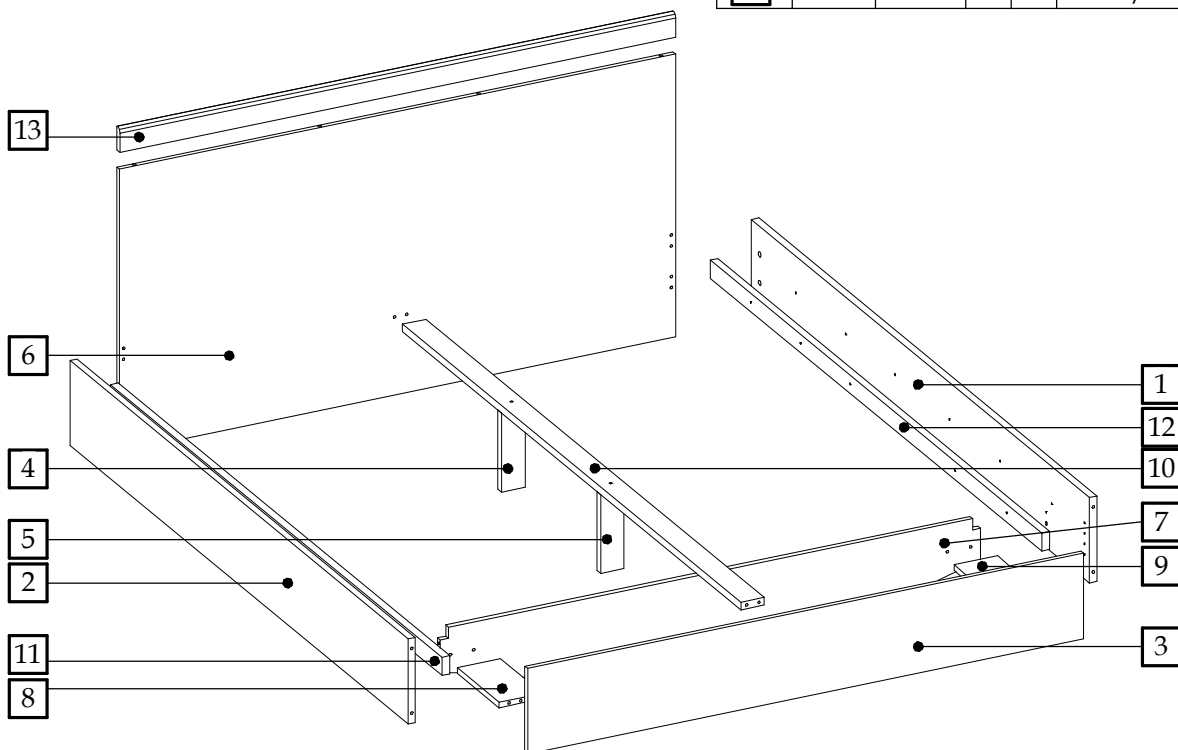

LINGO

Typ Z2

60 min

Element symbol	Measurements				Code	Paket
1	2016	250	22	1	1004	1/2
2	2016	250	22	1	1013	1/2
3	1663	252	22	1	1014	1/2
4	232	70	22	1	1006	1/2
5	232	70	22	1	1007	1/2
6	1662	830	16	1	1003	2/2
7	1616	232	16	1	1005_v	1/2
8	250	130	16	1	1008	1/2
9	250	130	16	1	1009	1/2
10	2016	70	22	1	1011	1/2
11	1976	55	22	1	1010	1/2
12	1976	55	22	1	1012	1/2
13	1664	56.5	16	1	1033/3001	1/2

2

3

4

5

6

7