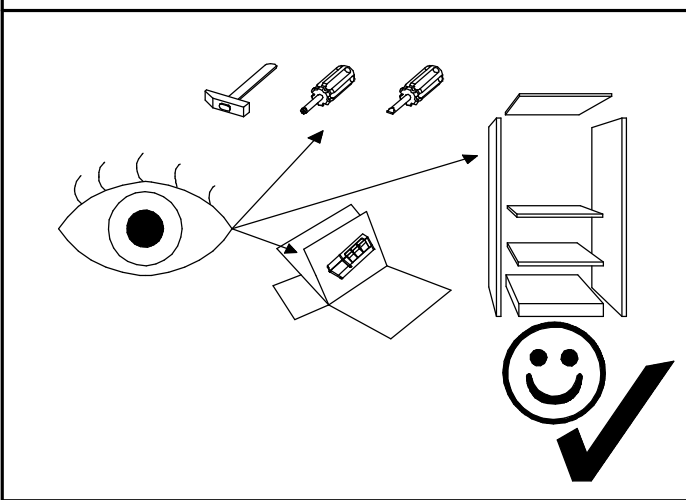

LINGO

Typ Z2

60 min

Element symbol	Measurements				Code	Paket
1	2016	250	22	1	1004	1/2
2	2016	250	22	1	1013	1/2
3	1663	252	22	1	1014	1/2
4	232	70	22	1	1006	1/2
5	232	70	22	1	1007	1/2
6	1662	830	16	1	1003	2/2
7	1616	232	16	1	1005_v	1/2
8	250	130	16	1	1008	1/2
9	250	130	16	1	1009	1/2
10	2016	70	22	1	1011	1/2
11	1976	55	22	1	1010	1/2
12	1976	55	22	1	1012	1/2
13	1664	56.5	16	1	1033/3001	1/2