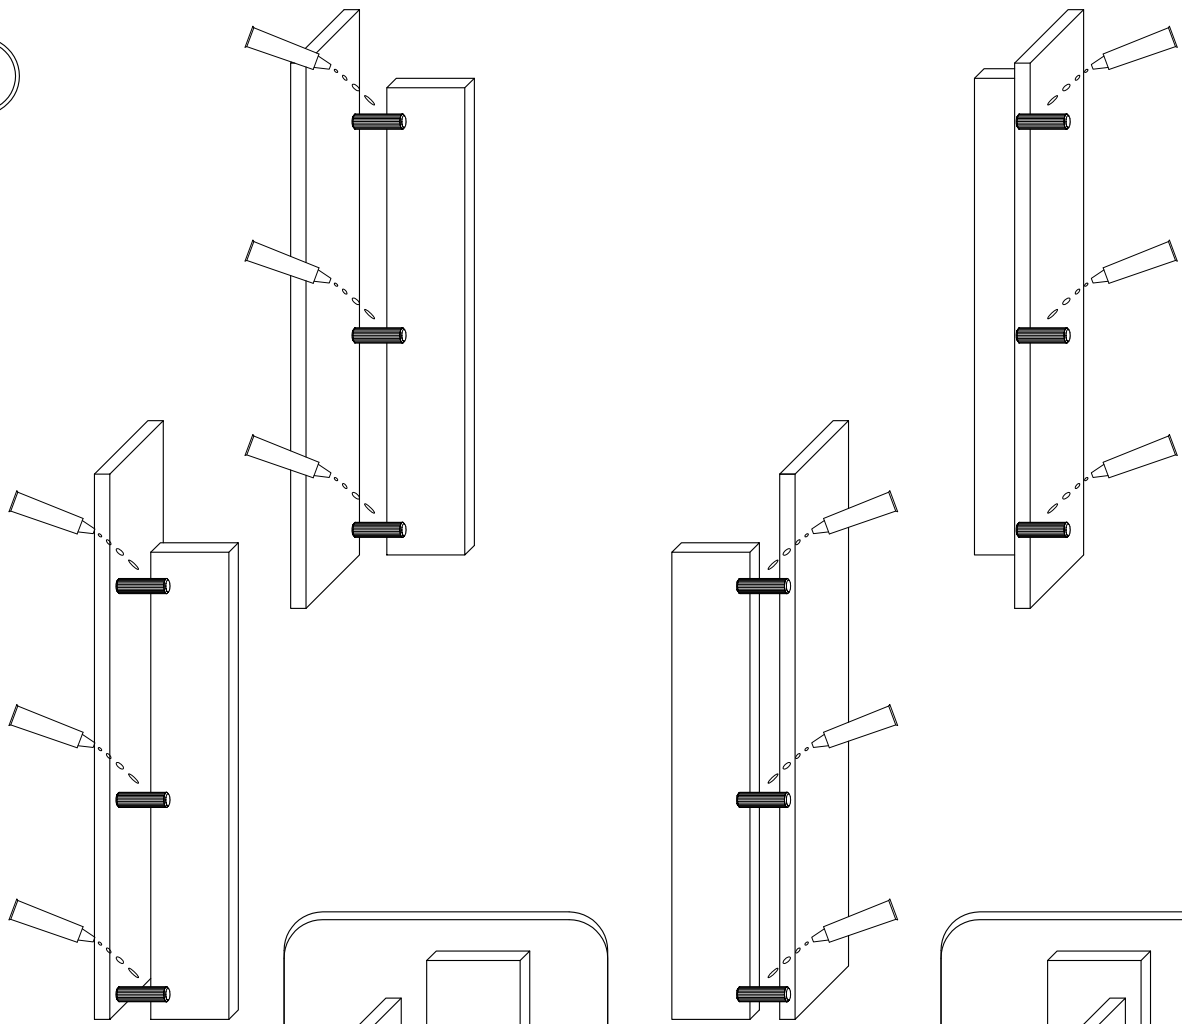

GRES - ŁAWA 75

Symbol elementu Element symbol	Wymiary Measurements	Kod Code	Paczka Paket
1	750 x 750	GR-ŁAWA 75 - 1	1 / 1
2	700 x 64	GR-ŁAWA 75 - 2	1 / 1
3	668 x 64	GR-ŁAWA 75 - 3	1 / 1
4	700 x 668	GR-ŁAWA 75 - 4	1 / 1
5	450 x 64	GR-ŁAWA 75 - 5	1 / 1
6	450 x 64	GR-ŁAWA 75 - 6	1 / 1
7	386 x 64	GR-ŁAWA 75 - 7	1 / 1
8	386 x 64	GR-ŁAWA 75 - 8	1 / 1
9	450 x 80	GR-ŁAWA 75 - 9	1 / 1
10	450 x 80	GR-ŁAWA 75 - 10	1 / 1

T1	M1	Z1	K30	SG	E4x30	KLEJ	ETRZ	ZETRZ
8	8	8	28	8	12	3	8	8

1

2

3

4

5