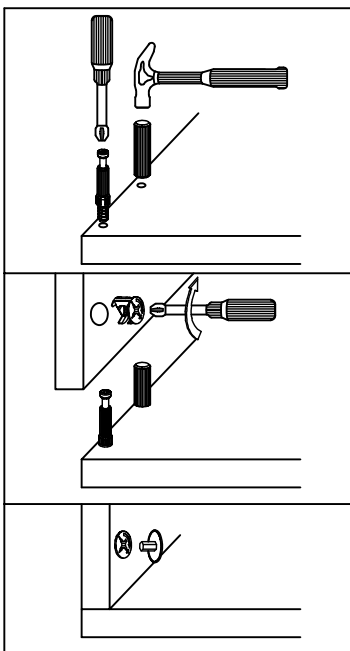

GRES - ŁAWA 75

Symbol elementu Element symbol	Wymiary Measurements	Kod Code	Paczka Paket
1	750 x 750	GR-ŁAWA 75 - 1	1 / 1
2	700 x 64	GR-ŁAWA 75 - 2	1 / 1
3	668 x 64	GR-ŁAWA 75 - 3	1 / 1
4	700 x 668	GR-ŁAWA 75 - 4	1 / 1
5	450 x 64	GR-ŁAWA 75 - 5	1 / 1
6	450 x 64	GR-ŁAWA 75 - 6	1 / 1
7	386 x 64	GR-ŁAWA 75 - 7	1 / 1
8	386 x 64	GR-ŁAWA 75 - 8	1 / 1
9	450 x 80	GR-ŁAWA 75 - 9	1 / 1
10	450 x 80	GR-ŁAWA 75 - 10	1 / 1

T1	M1	Z1	K30	SG	E4x30	KLEJ	ETRZ	ZETRZ
8	8	8	28	8	12	3	8	8

1

2

3

4

5