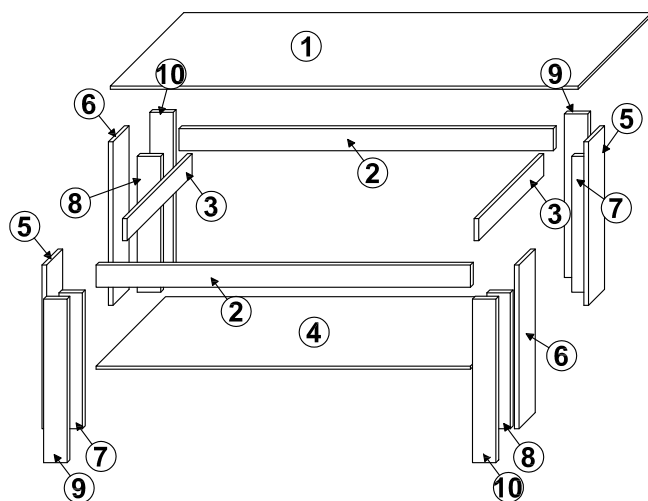

GRES - ŁAWA 75

Symbol elementu Element symbol	Wymiary Measurements	Kod Code	Paczka Paket
1	750 x 750	GR-ŁAWA 75 - 1	1 / 1
2	700 x 64	GR-ŁAWA 75 - 2	1 / 1
3	668 x 64	GR-ŁAWA 75 - 3	1 / 1
4	700 x 668	GR-ŁAWA 75 - 4	1 / 1
5	450 x 64	GR-ŁAWA 75 - 5	1 / 1
6	450 x 64	GR-ŁAWA 75 - 6	1 / 1
7	386 x 64	GR-ŁAWA 75 - 7	1 / 1
8	386 x 64	GR-ŁAWA 75 - 8	1 / 1
9	450 x 80	GR-ŁAWA 75 - 9	1 / 1
10	450 x 80	GR-ŁAWA 75 - 10	1 / 1

T1	M1	Z1	K30	SG	E4x30	KLEJ	ETRZ	ZETRZ
8	8	8	28	8	12	3	8	8

1

2

3

4

5