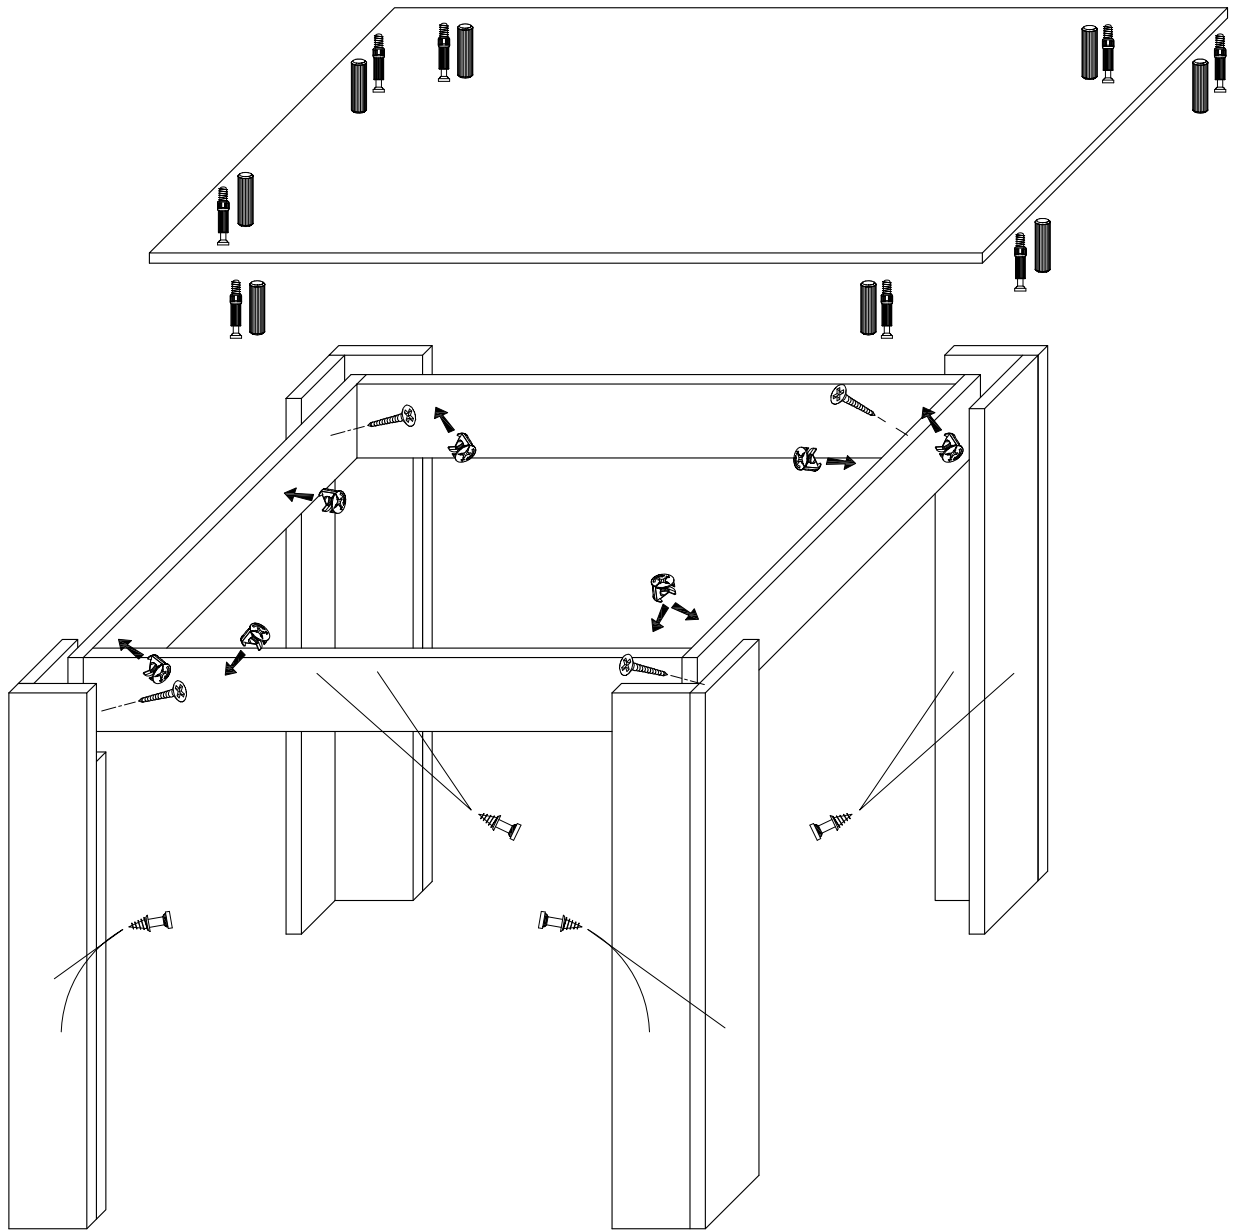

GRES - ŁAWA 75

Symbol elementu Element symbol	Wymiary Measurements	Kod Code	Paczka Paket
1	750 x 750	GR-ŁAWA 75 - 1	1 / 1
2	700 x 64	GR-ŁAWA 75 - 2	1 / 1
3	668 x 64	GR-ŁAWA 75 - 3	1 / 1
4	700 x 668	GR-ŁAWA 75 - 4	1 / 1
5	450 x 64	GR-ŁAWA 75 - 5	1 / 1
6	450 x 64	GR-ŁAWA 75 - 6	1 / 1
7	386 x 64	GR-ŁAWA 75 - 7	1 / 1
8	386 x 64	GR-ŁAWA 75 - 8	1 / 1
9	450 x 80	GR-ŁAWA 75 - 9	1 / 1
10	450 x 80	GR-ŁAWA 75 - 10	1 / 1

T1	M1	Z1	K30	SG	E4x30	KLEJ	ETRZ	ZETRZ
8	8	8	28	8	12	3	8	8

1

2

3

4

5