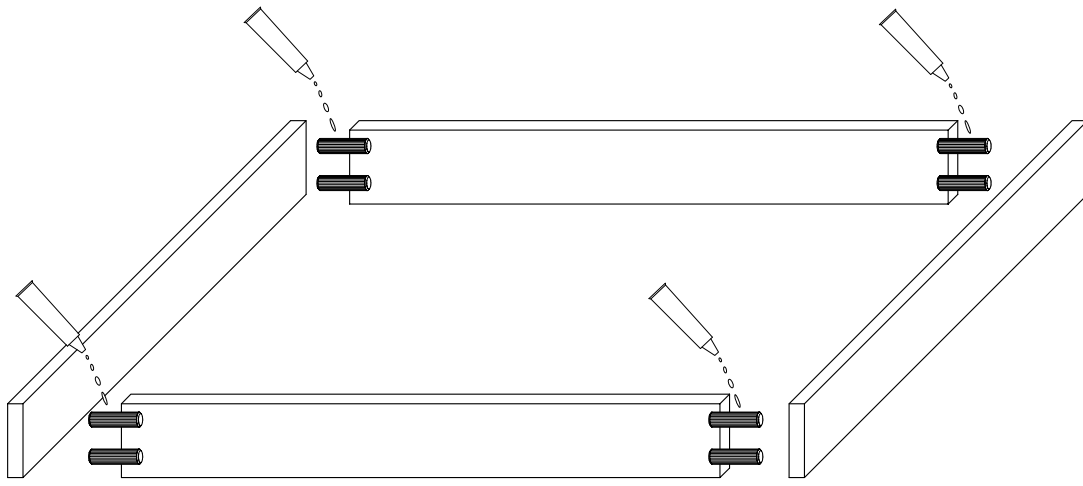

GRES - ŁAWA 75

Symbol elementu Element symbol	Wymiary Measurements	Kod Code	Paczka Paket
1	750 x 750	GR-ŁAWA 75 - 1	1 / 1
2	700 x 64	GR-ŁAWA 75 - 2	1 / 1
3	668 x 64	GR-ŁAWA 75 - 3	1 / 1
4	700 x 668	GR-ŁAWA 75 - 4	1 / 1
5	450 x 64	GR-ŁAWA 75 - 5	1 / 1
6	450 x 64	GR-ŁAWA 75 - 6	1 / 1
7	386 x 64	GR-ŁAWA 75 - 7	1 / 1
8	386 x 64	GR-ŁAWA 75 - 8	1 / 1
9	450 x 80	GR-ŁAWA 75 - 9	1 / 1
10	450 x 80	GR-ŁAWA 75 - 10	1 / 1

T1	M1	Z1	K30	SG	E4x30	KLEJ	ETRZ	ZETRZ
8	8	8	28	8	12	3	8	8

1

2

3

4

5