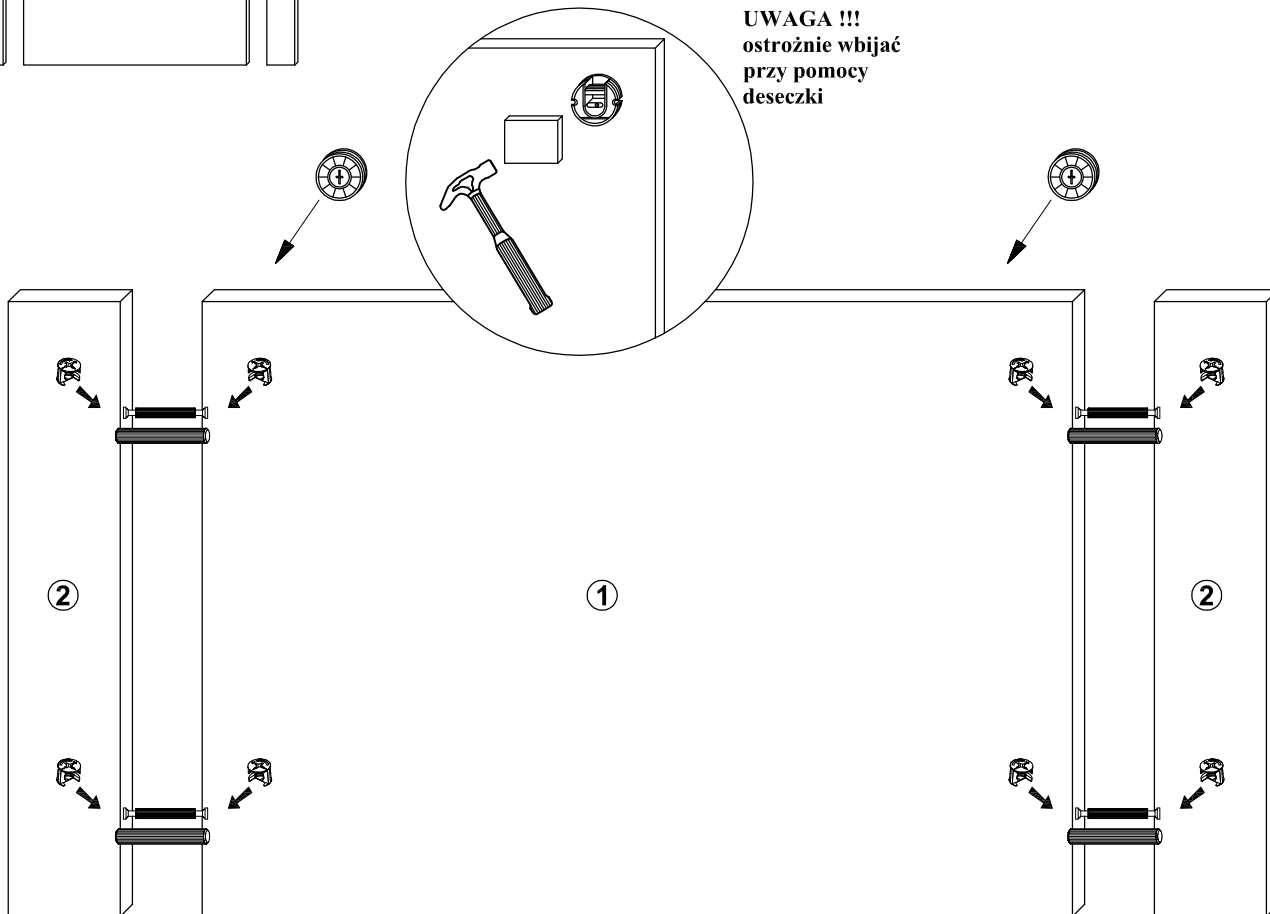

GRES - LUS/90/100

Symbol elementu Element symbol	Wymiary Measurements	Kod Code	Paczka Paket
1	768 x 700	GR-LUS/90/100 - 1	1 / 1
2	768 x 700	GR-LUS/90/100 - 2	1 / 1

UWAGA !!!
ostrożnie wbijać
przy pomocy
deseczki

ZDW	M1	Z1	K45	ZMS	K8x40
4	8	8	4	2	2