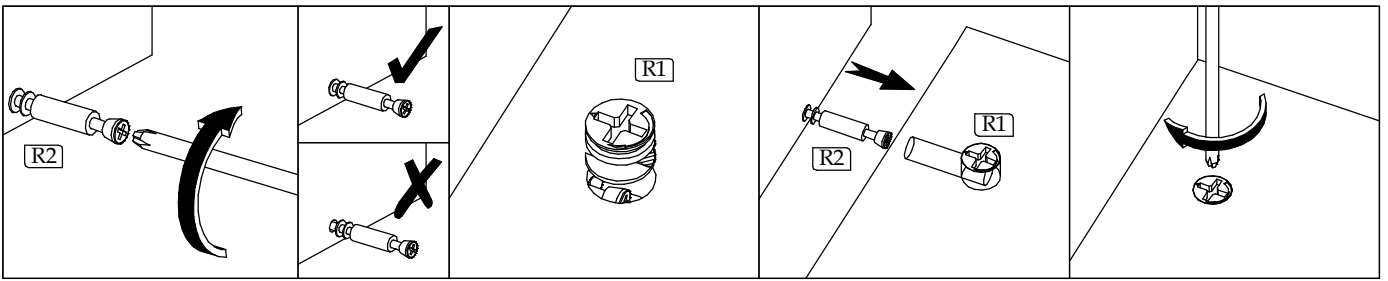

# HELIX EVOK B

100 min

Element symbol	Measurements				Code	Pack
1	1380	405	16	1	1001_EVOK	1/1
2	1294	398	16	1	1013_EVOK	1/1
3	160	459	16	1	1009	1/1
4	459	397	16	1	1011	1/1
5	459	378	16	1	1012	1/1
6	459	344	16	1	1016	1/1
7	459	360	16	1	1018	1/1
8	453	372	16	2	1005-1008	1/1
9	384	359	16	1	N/A	1/1
10	473	438	3	2	N/A	1/1
11	399	473	3	1	1020_v	1/1
12	595	38	38	2	EVOK_595x38_T1	1/1
13	595	38	38	2	EVOK_595x38_T2	1/1
14	459	30	16	3	P16_459x30x16	1/1
15	324	45	16	2	P16_324x45x16	1/1
16	120	38	38	2	EVOK_120x38x38	1/1