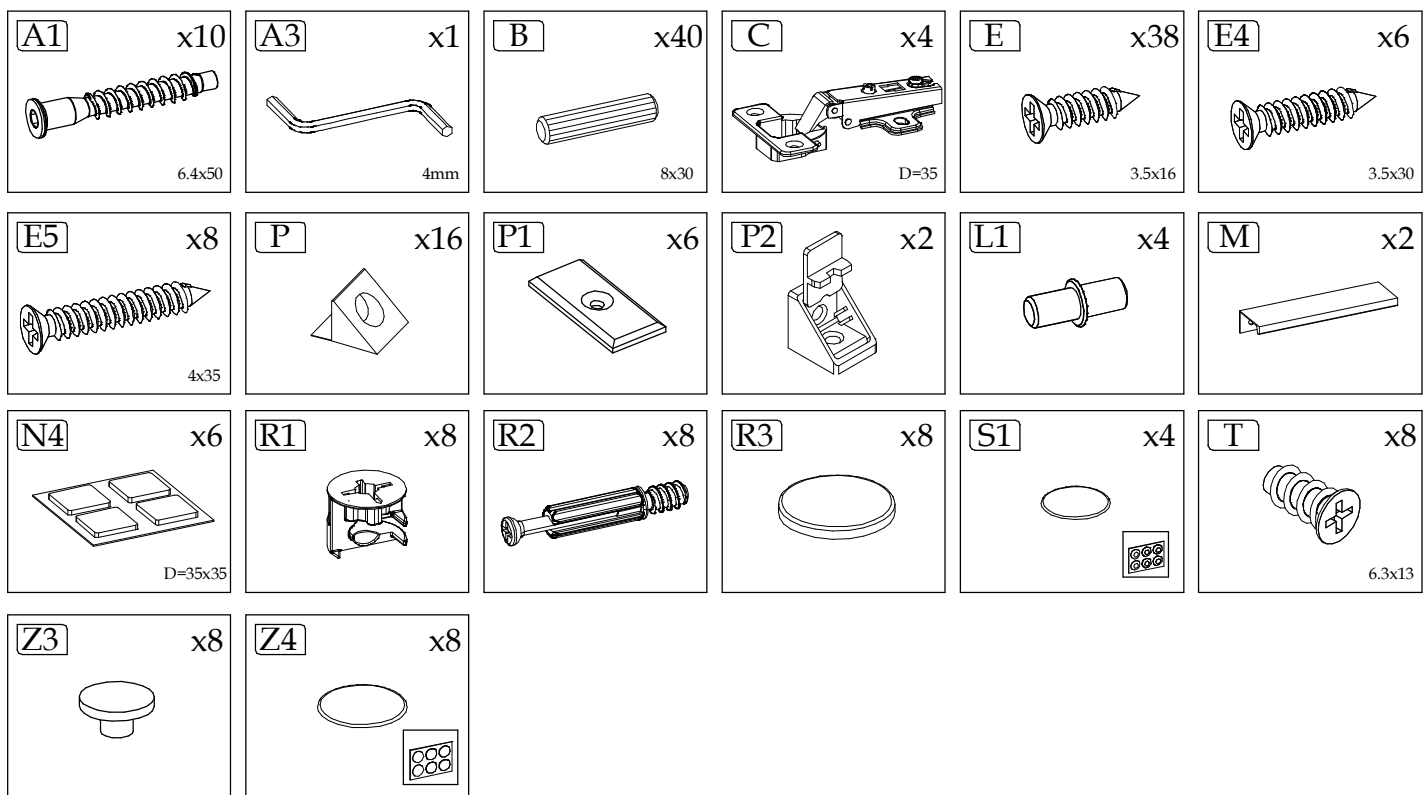

# HELIX EVOK B

100 min

Element symbol	Measurements				Code	Pack
1	1380	405	16	1	1001_EVOK	1/1
2	1294	398	16	1	1013_EVOK	1/1
3	160	459	16	1	1009	1/1
4	459	397	16	1	1011	1/1
5	459	378	16	1	1012	1/1
6	459	344	16	1	1016	1/1
7	459	360	16	1	1018	1/1
8	453	372	16	2	1005-1008	1/1
9	384	359	16	1	N/A	1/1
10	473	438	3	2	N/A	1/1
11	399	473	3	1	1020_v	1/1
12	595	38	38	2	EVOK_595x38_T1	1/1
13	595	38	38	2	EVOK_595x38_T2	1/1
14	459	30	16	3	P16_459x30x16	1/1
15	324	45	16	2	P16_324x45x16	1/1
16	120	38	38	2	EVOK_120x38x38	1/1