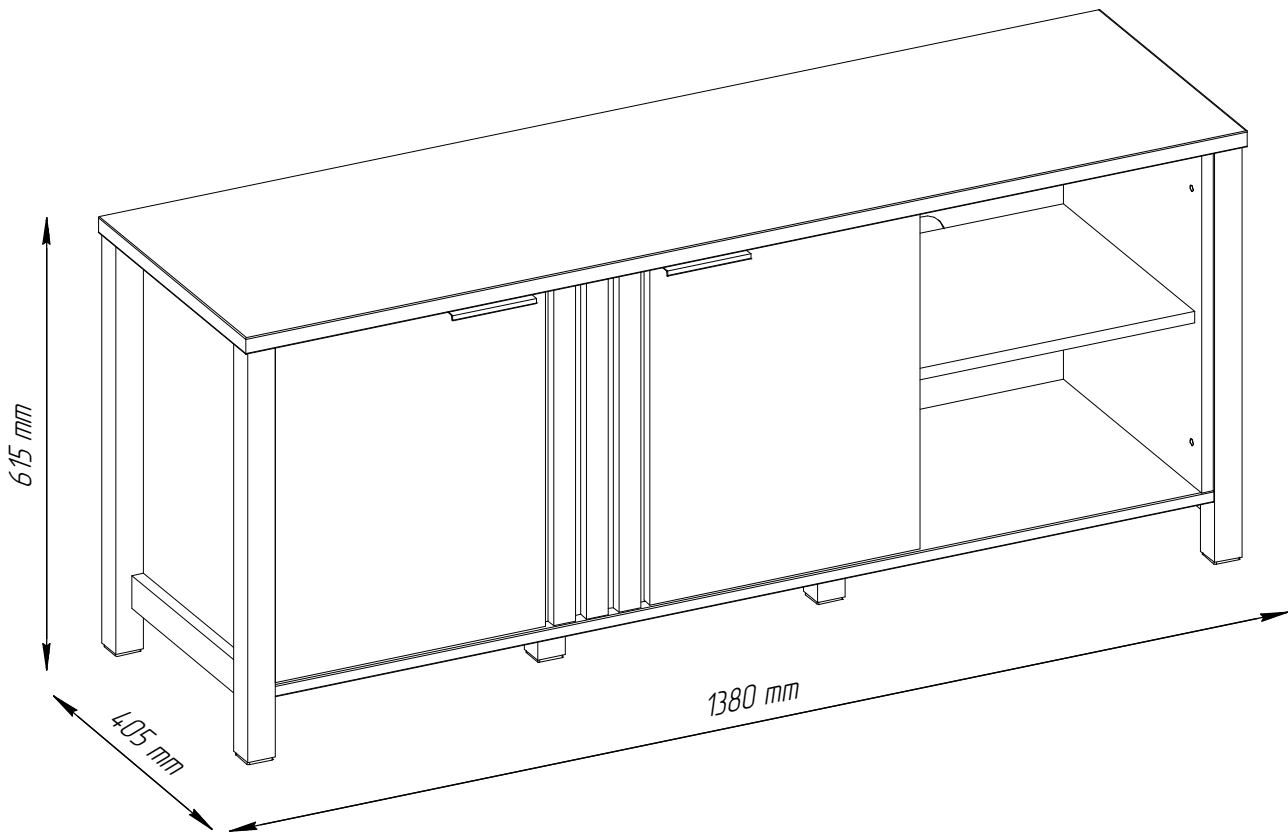

# HELIX EVOK B

100 min

Element symbol	Measurements				Code	Pack
1	1380	405	16	1	1001_EVOK	1/1
2	1294	398	16	1	1013_EVOK	1/1
3	160	459	16	1	1009	1/1
4	459	397	16	1	1011	1/1
5	459	378	16	1	1012	1/1
6	459	344	16	1	1016	1/1
7	459	360	16	1	1018	1/1
8	453	372	16	2	1005-1008	1/1
9	384	359	16	1	N/A	1/1
10	473	438	3	2	N/A	1/1
11	399	473	3	1	1020_v	1/1
12	595	38	38	2	EVOK_595x38_T1	1/1
13	595	38	38	2	EVOK_595x38_T2	1/1
14	459	30	16	3	P16_459x30x16	1/1
15	324	45	16	2	P16_324x45x16	1/1
16	120	38	38	2	EVOK_120x38x38	1/1