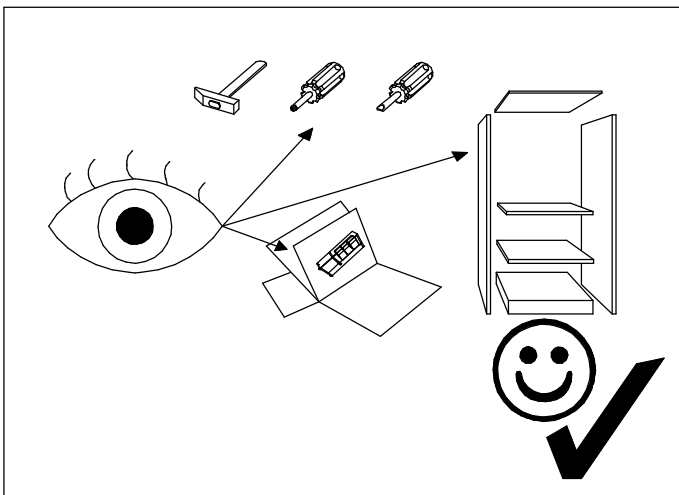

# HELIX EVOK B

100 min

Element symbol	Measurements				Code	Pack
1	1380	405	16	1	1001_EVOK	1/1
2	1294	398	16	1	1013_EVOK	1/1
3	160	459	16	1	1009	1/1
4	459	397	16	1	1011	1/1
5	459	378	16	1	1012	1/1
6	459	344	16	1	1016	1/1
7	459	360	16	1	1018	1/1
8	453	372	16	2	1005-1008	1/1
9	384	359	16	1	N/A	1/1
10	473	438	3	2	N/A	1/1
11	399	473	3	1	1020_v	1/1
12	595	38	38	2	EVOK_595x38_T1	1/1
13	595	38	38	2	EVOK_595x38_T2	1/1
14	459	30	16	3	P16_459x30x16	1/1
15	324	45	16	2	P16_324x45x16	1/1
16	120	38	38	2	EVOK_120x38x38	1/1