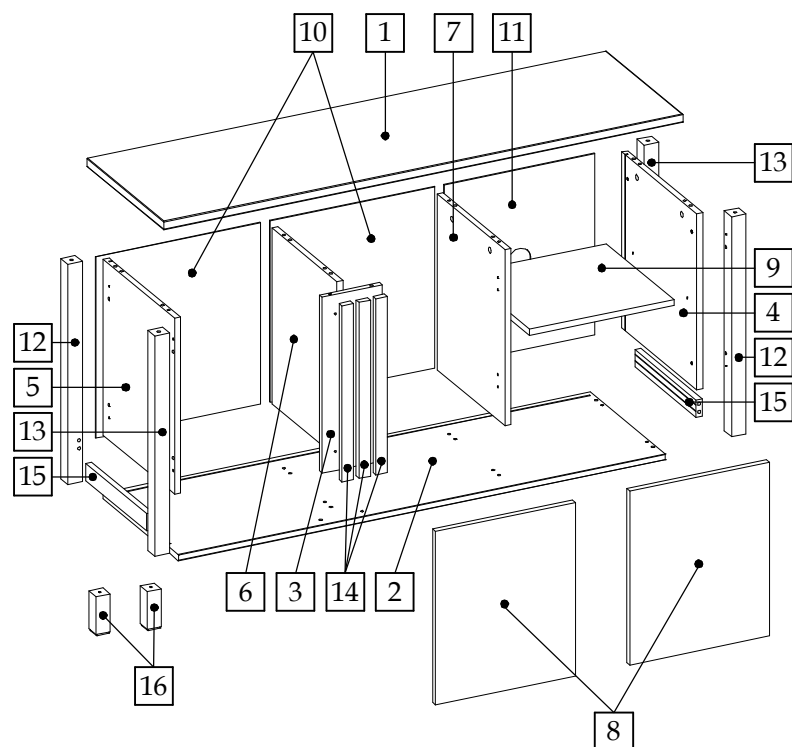

# HELIX EVOK B

100 min

Element symbol	Measurements				Code	Pack
1	1380	405	16	1	1001_EVOK	1/1
2	1294	398	16	1	1013_EVOK	1/1
3	160	459	16	1	1009	1/1
4	459	397	16	1	1011	1/1
5	459	378	16	1	1012	1/1
6	459	344	16	1	1016	1/1
7	459	360	16	1	1018	1/1
8	453	372	16	2	1005-1008	1/1
9	384	359	16	1	N/A	1/1
10	473	438	3	2	N/A	1/1
11	399	473	3	1	1020_v	1/1
12	595	38	38	2	EVOK_595x38_T1	1/1
13	595	38	38	2	EVOK_595x38_T2	1/1
14	459	30	16	3	P16_459x30x16	1/1
15	324	45	16	2	P16_324x45x16	1/1
16	120	38	38	2	EVOK_120x38x38	1/1