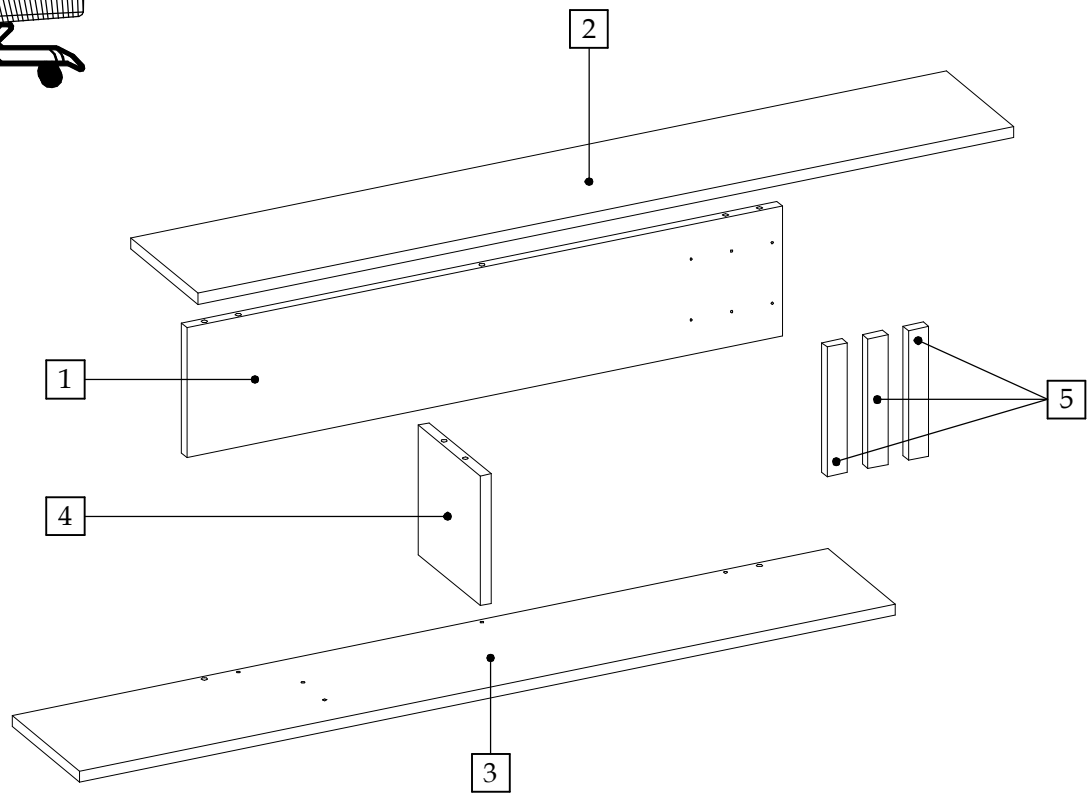

HELIX EVOK D

20 min

Element symbol	Measurements				Code	Pack
	1	2	3	4		
1	880	188	16	1	1002	1/1
2	1205	200	16	1	1001	1/1
3	1205	200	16	1	1003	1/1
4	188	183	16	1	1004	1/1
5	188	30	16	3	P16_188x30x16	1/1

▶ 1