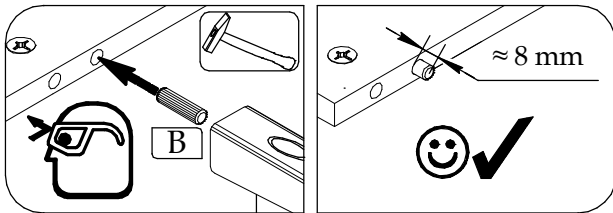

HELIX EVOK D

20 min

Element symbol	Measurements				Code	Pack
	1	2	3	4		
1	880	188	16	1	1002	1/1
2	1205	200	16	1	1001	1/1
3	1205	200	16	1	1003	1/1
4	188	183	16	1	1004	1/1
5	188	30	16	3	P16_188x30x16	1/1

▶ 1