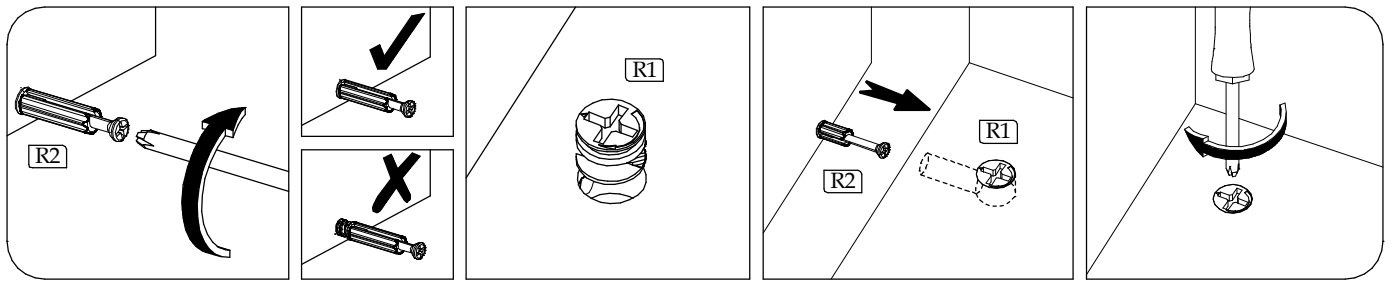

HELIX EVOK D

20 min

Element symbol	Measurements				Code	Pack
	1	2	3	4		
1	880	188	16	1	1002	1/1
2	1205	200	16	1	1001	1/1
3	1205	200	16	1	1003	1/1
4	188	183	16	1	1004	1/1
5	188	30	16	3	P16_188x30x16	1/1

▶ 1