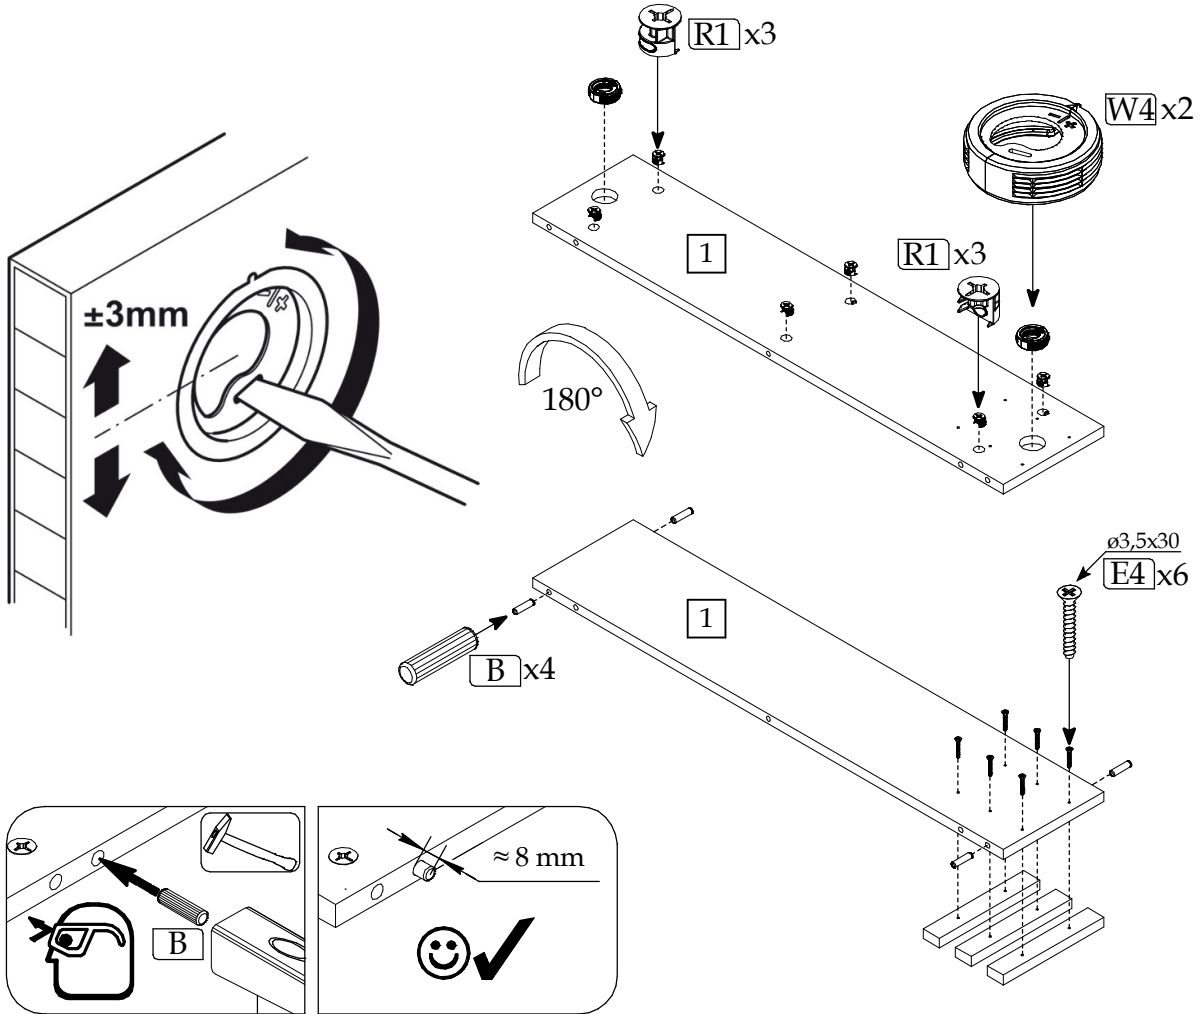

HELIX EVOK D

20 min

Element symbol	Measurements				Code	Pack
	1	2	3	4		
1	880	188	16	1	1002	1/1
2	1205	200	16	1	1001	1/1
3	1205	200	16	1	1003	1/1
4	188	183	16	1	1004	1/1
5	188	30	16	3	P16_188x30x16	1/1

▶ 1

▶ 2

▶ 3

▶ 4

► 5