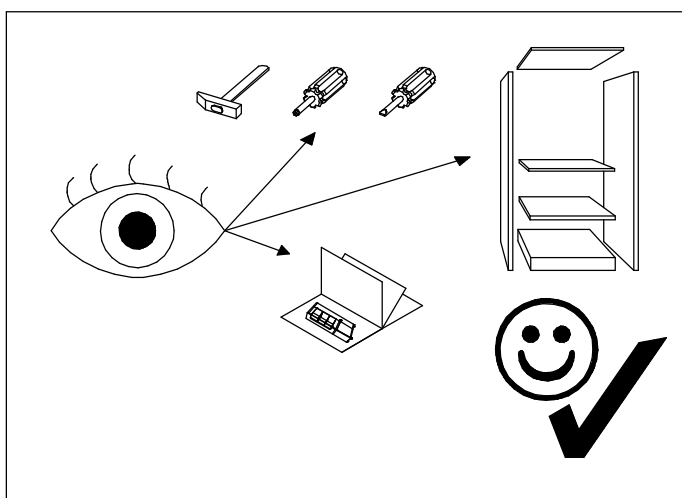

HELIX EVOK D

20 min

Element symbol	Measurements				Code	Pack
	1	2	3	4		
1	880	188	16	1	1002	1/1
2	1205	200	16	1	1001	1/1
3	1205	200	16	1	1003	1/1
4	188	183	16	1	1004	1/1
5	188	30	16	3	P16_188x30x16	1/1

▶ 1