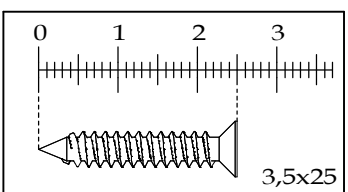

HELIX EVOK D

20 min

Element symbol	Measurements				Code	Pack
	1	2	3	4		
1	880	188	16	1	1002	1/1
2	1205	200	16	1	1001	1/1
3	1205	200	16	1	1003	1/1
4	188	183	16	1	1004	1/1
5	188	30	16	3	P16_188x30x16	1/1

▶ 1