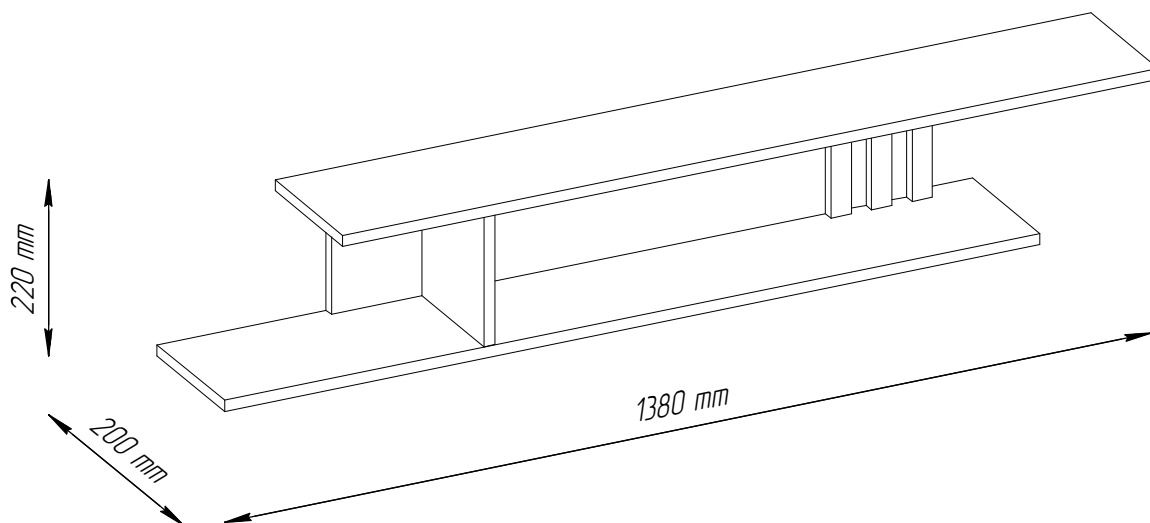

HELIX EVOK D

20 min

Element symbol	Measurements				Code	Pack
	1	2	3	4		
1	880	188	16	1	1002	1/1
2	1205	200	16	1	1001	1/1
3	1205	200	16	1	1003	1/1
4	188	183	16	1	1004	1/1
5	188	30	16	3	P16_188x30x16	1/1

▶ 1