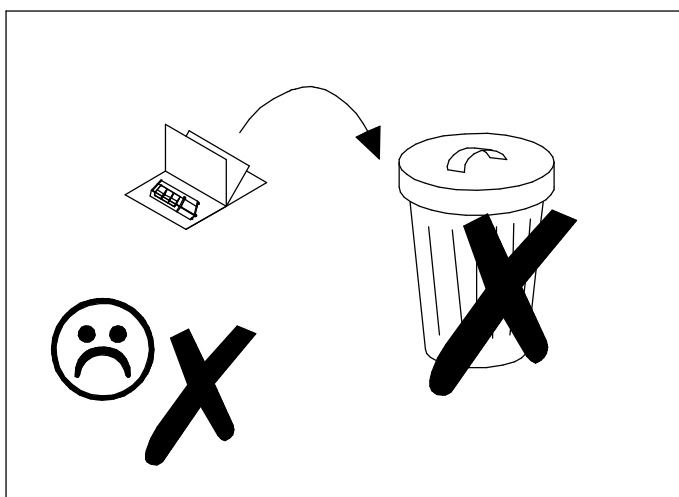

HELIX EVOK D

20 min

Element symbol	Measurements				Code	Pack
	1	2	3	4		
1	880	188	16	1	1002	1/1
2	1205	200	16	1	1001	1/1
3	1205	200	16	1	1003	1/1
4	188	183	16	1	1004	1/1
5	188	30	16	3	P16_188x30x16	1/1

▶ 1