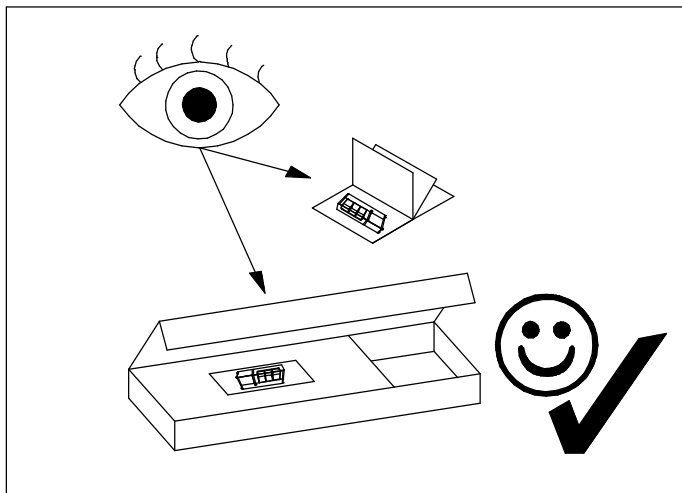

HELIX EVOK D

20 min

Element symbol	Measurements				Code	Pack
	1	2	3	4		
1	880	188	16	1	1002	1/1
2	1205	200	16	1	1001	1/1
3	1205	200	16	1	1003	1/1
4	188	183	16	1	1004	1/1
5	188	30	16	3	P16_188x30x16	1/1

▶ 1