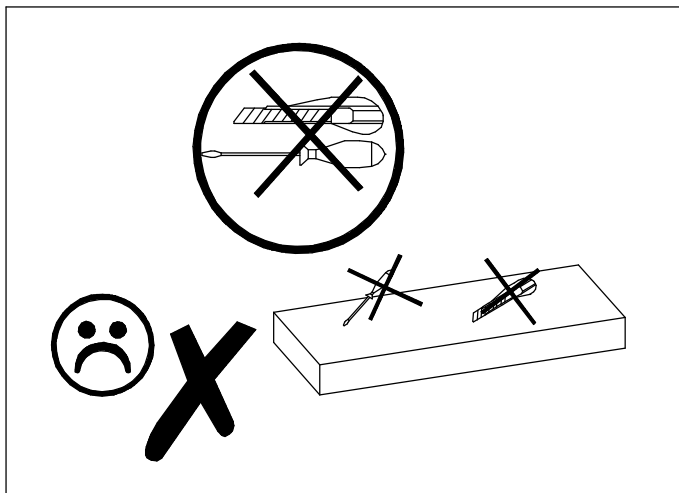

HELIX EVOK D

20 min

Element symbol	Measurements				Code	Pack
	1	2	3	4		
1	880	188	16	1	1002	1/1
2	1205	200	16	1	1001	1/1
3	1205	200	16	1	1003	1/1
4	188	183	16	1	1004	1/1
5	188	30	16	3	P16_188x30x16	1/1

▶ 1