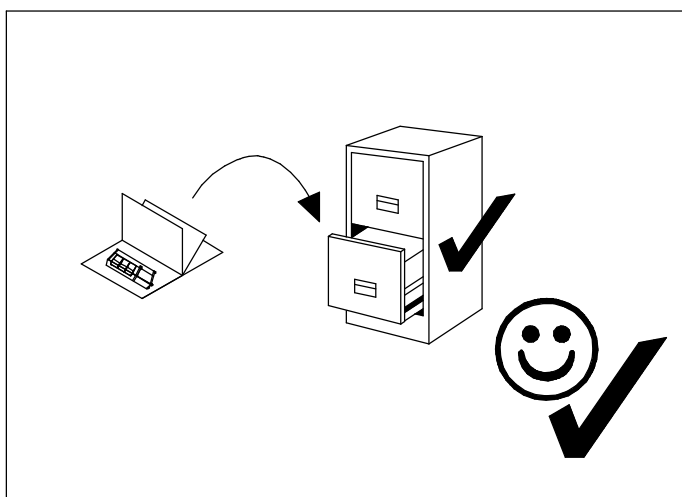

HELIX EVOK D

20 min

Element symbol	Measurements				Code	Pack
	1	2	3	4		
1	880	188	16	1	1002	1/1
2	1205	200	16	1	1001	1/1
3	1205	200	16	1	1003	1/1
4	188	183	16	1	1004	1/1
5	188	30	16	3	P16_188x30x16	1/1

▶ 1