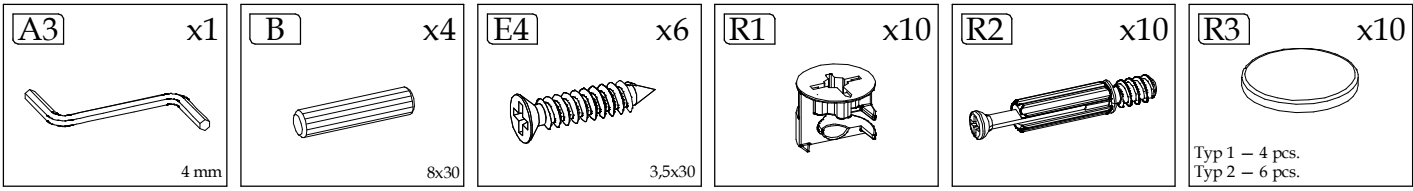

HELIX EVOK D

20 min

Element symbol	Measurements				Code	Pack
	1	2	3	4		
1	880	188	16	1	1002	1/1
2	1205	200	16	1	1001	1/1
3	1205	200	16	1	1003	1/1
4	188	183	16	1	1004	1/1
5	188	30	16	3	P16_188x30x16	1/1

▶ 1