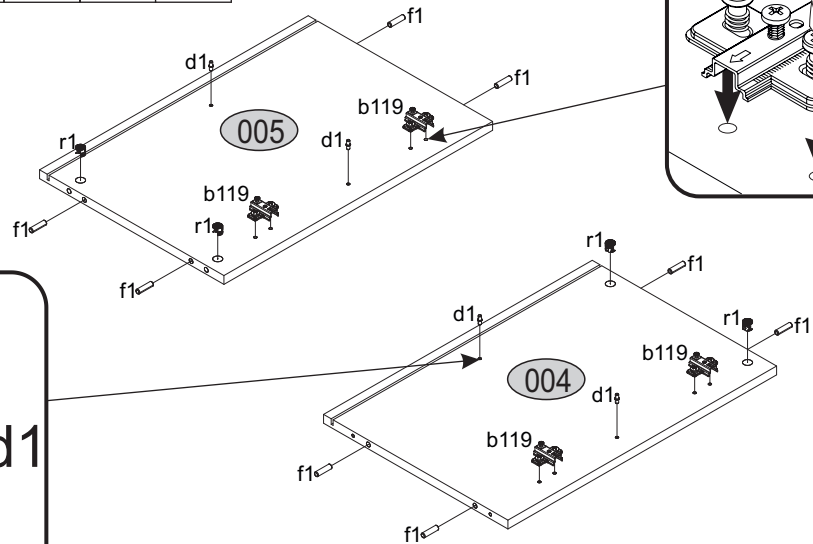

Installation manual

CORDAN Szafka RTV 2D1S

Code	Dimensions			Package	
001	1350	410	16/32	1 / 1/2	
002	1350	410	16/32	1 / 1/2	
004	564	387	16	1 / 1/2	
005	564	387	16	1 / 1/2	
006	564	367	16	1 / 1/2	
007	564	367	16	1 / 1/2	
008	540	366	16	1 / 1/2	
009	526	397	16/22	1 / 2/2	
010	526	397	16/22	1 / 2/2	
011	545	265	16	1 / 1/2	
012	372	365	16	2 / 2/2	
013	483	110	16	1 / 1/2	
014	350	110	16	1 / 2/2	
015	350	110	16	1 / 2/2	
018	582	389	2,5	2 / 1/2	
019	501	352	2,5	1 / 1/2	
020	556	296	2,5	1 / 1/2	
021	556	286	2,5	1 / 1/2	
Accessories				1	1/2

Accessories:

<p>10x e1 Ø7x50</p> 	<p>24x f1 Ø8x30</p> 	<p>6x p9</p> 	<p>12x p18</p> 
<p>1x lb-350</p> 	<p>31x p25 Ø3.5x16</p> 	<p>14x r1 15x12</p> 	<p>14x r16 Ø5x24</p> 
<p>10x s2</p> 	<p>1x z1</p> 	<p>3x n260.01</p> 	<p>8x d1</p> 
<p>4x a144</p> 	<p>4x b119</p> 	<p>3x c46</p> 	<p>8x l2</p> 
<p>6x k311.05</p> 			

- 1**
- | | | |
|----|-----|----|
| r1 | r16 | f1 |
| x6 | x8 | x8 |

- 2**
- | | | | |
|----|----|----|------|
| f1 | r1 | d1 | b119 |
| x8 | x4 | x4 | x4 |

- 3**
- | | | | | |
|------|-----|-----|----|-----|
| a144 | p25 | c46 | p9 | r16 |
| x4 | x8 | x3 | x6 | x2 |