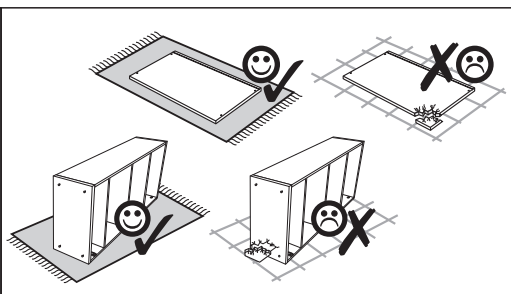

Installation manual

CORDAN Szafka RTV 2D1S

Code	Dimensions			Package	
001	1350	410	16/32	1 / 1/2	
002	1350	410	16/32	1 / 1/2	
004	564	387	16	1 / 1/2	
005	564	387	16	1 / 1/2	
006	564	367	16	1 / 1/2	
007	564	367	16	1 / 1/2	
008	540	366	16	1 / 1/2	
009	526	397	16/22	1 / 2/2	
010	526	397	16/22	1 / 2/2	
011	545	265	16	1 / 1/2	
012	372	365	16	2 / 2/2	
013	483	110	16	1 / 1/2	
014	350	110	16	1 / 2/2	
015	350	110	16	1 / 2/2	
018	582	389	2,5	2 / 1/2	
019	501	352	2,5	1 / 1/2	
020	556	296	2,5	1 / 1/2	
021	556	286	2,5	1 / 1/2	
Accessories				1	1/2