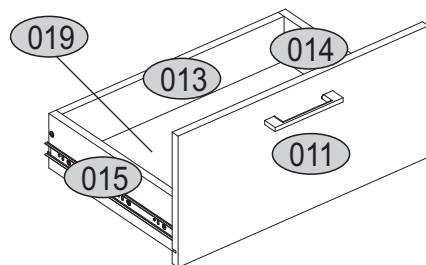

Installation manual

CORDAN Szafka RTV 2D1S

Code	Dimensions			Package	
001	1350	410	16/32	1 / 1/2	
002	1350	410	16/32	1 / 1/2	
004	564	387	16	1 / 1/2	
005	564	387	16	1 / 1/2	
006	564	367	16	1 / 1/2	
007	564	367	16	1 / 1/2	
008	540	366	16	1 / 1/2	
009	526	397	16/22	1 / 2/2	
010	526	397	16/22	1 / 2/2	
011	545	265	16	1 / 1/2	
012	372	365	16	2 / 2/2	
013	483	110	16	1 / 1/2	
014	350	110	16	1 / 2/2	
015	350	110	16	1 / 2/2	
018	582	389	2,5	2 / 1/2	
019	501	352	2,5	1 / 1/2	
020	556	296	2,5	1 / 1/2	
021	556	286	2,5	1 / 1/2	
Accessories				1	1/2

Accessories:

<p>10x e1 Ø7x50</p> 	<p>24x f1 Ø8x30</p> 	<p>6x p9</p> 	<p>12x p18</p> 
<p>1x lb-350</p> 	<p>31x p25 Ø3.5x16</p> 	<p>14x r1 15x12</p> 	<p>14x r16 Ø5x24</p> 
<p>10x s2</p> 	<p>1x z1</p> 	<p>3x n260.01</p> 	<p>8x d1</p> 
<p>4x a144</p> 	<p>4x b119</p> 	<p>3x c46</p> 	<p>8x l2</p> 
<p>6x k311.05</p> 			

- 1**
- | | | |
|----|-----|----|
| r1 | r16 | f1 |
| x6 | x8 | x8 |

- 2**
- | | | | |
|----|----|----|------|
| f1 | r1 | d1 | b119 |
| x8 | x4 | x4 | x4 |

- 3**
- | | | | | |
|------|-----|-----|----|-----|
| a144 | p25 | c46 | p9 | r16 |
| x4 | x8 | x3 | x6 | x2 |