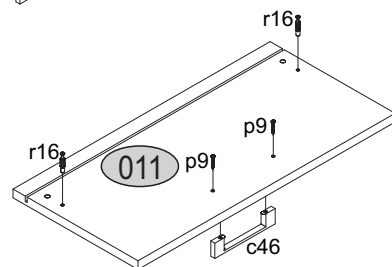

Installation manual

CORDAN Szafka RTV 2D1S

Code	Dimensions			Package	
001	1350	410	16/32	1 / 1/2	
002	1350	410	16/32	1 / 1/2	
004	564	387	16	1 / 1/2	
005	564	387	16	1 / 1/2	
006	564	367	16	1 / 1/2	
007	564	367	16	1 / 1/2	
008	540	366	16	1 / 1/2	
009	526	397	16/22	1 / 2/2	
010	526	397	16/22	1 / 2/2	
011	545	265	16	1 / 1/2	
012	372	365	16	2 / 2/2	
013	483	110	16	1 / 1/2	
014	350	110	16	1 / 2/2	
015	350	110	16	1 / 2/2	
018	582	389	2,5	2 / 1/2	
019	501	352	2,5	1 / 1/2	
020	556	296	2,5	1 / 1/2	
021	556	286	2,5	1 / 1/2	
Accessories				1	1/2

Accessories:

<p>10x e1 Ø7x50</p> 	<p>24x f1 Ø8x30</p> 	<p>6x p9</p> 	<p>12x p18</p> 
<p>1x lb-350</p> 	<p>31x p25 Ø3.5x16</p> 	<p>14x r1 15x12</p> 	<p>14x r16 Ø5x24</p> 
<p>10x s2</p> 	<p>1x z1</p> 	<p>3x n260.01</p> 	<p>8x d1</p> 
<p>4x a144</p> 	<p>4x b119</p> 	<p>3x c46</p> 	<p>8x l2</p> 
<p>6x k311.05</p> 			

- 1**
- | | | |
|----|-----|----|
| r1 | r16 | f1 |
| x6 | x8 | x8 |

- 2**
- | | | | |
|----|----|----|------|
| f1 | r1 | d1 | b119 |
| x8 | x4 | x4 | x4 |

- 3**
- | | | | | |
|------|-----|-----|----|-----|
| a144 | p25 | c46 | p9 | r16 |
| x4 | x8 | x3 | x6 | x2 |

4

f1 	r1 	d1 	p25 	lb-350 	r16
x8	x4	x4	x6	x1	x4

5

k311.05 	p18
x6	x12

6

7

8

9