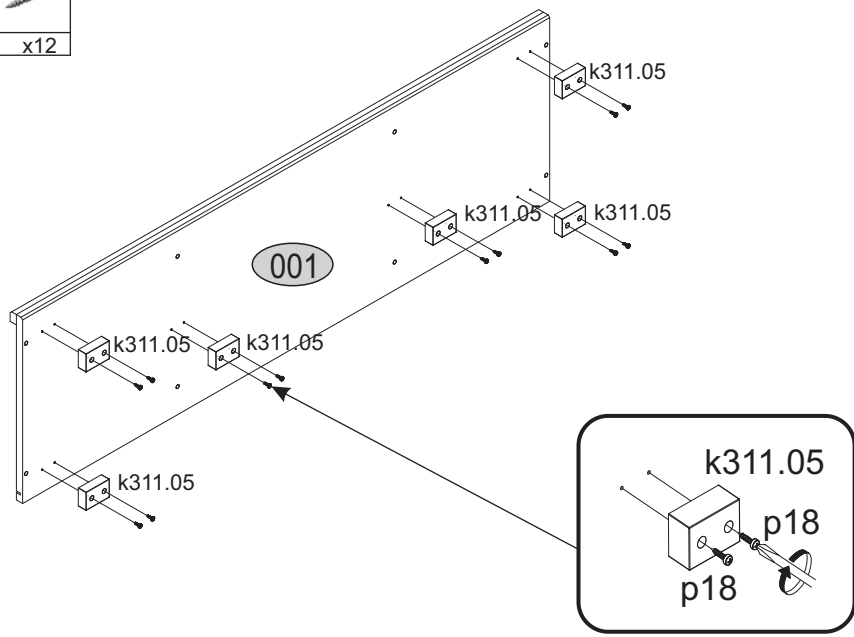

Installation manual

CORDAN Szafka RTV 2D1S

Code	Dimensions			Package	
001	1350	410	16/32	1 / 1/2	
002	1350	410	16/32	1 / 1/2	
004	564	387	16	1 / 1/2	
005	564	387	16	1 / 1/2	
006	564	367	16	1 / 1/2	
007	564	367	16	1 / 1/2	
008	540	366	16	1 / 1/2	
009	526	397	16/22	1 / 2/2	
010	526	397	16/22	1 / 2/2	
011	545	265	16	1 / 1/2	
012	372	365	16	2 / 2/2	
013	483	110	16	1 / 1/2	
014	350	110	16	1 / 2/2	
015	350	110	16	1 / 2/2	
018	582	389	2,5	2 / 1/2	
019	501	352	2,5	1 / 1/2	
020	556	296	2,5	1 / 1/2	
021	556	286	2,5	1 / 1/2	
Accessories				1	1/2

Accessories:

<p>10x e1 Ø7x50</p> 	<p>24x f1 Ø8x30</p> 	<p>6x p9</p> 	<p>12x p18</p> 
<p>1x lb-350</p> 	<p>31x p25 Ø3.5x16</p> 	<p>14x r1 15x12</p> 	<p>14x r16 Ø5x24</p> 
<p>10x s2</p> 	<p>1x z1</p> 	<p>3x n260.01</p> 	<p>8x d1</p> 
<p>4x a144</p> 	<p>4x b119</p> 	<p>3x c46</p> 	<p>8x l2</p> 
<p>6x k311.05</p> 			

- 1**
- | | | |
|----|-----|----|
| r1 | r16 | f1 |
| x6 | x8 | x8 |

- 2**
- | | | | |
|----|----|----|------|
| f1 | r1 | d1 | b119 |
| x8 | x4 | x4 | x4 |

- 3**
- | | | | | |
|------|-----|-----|----|-----|
| a144 | p25 | c46 | p9 | r16 |
| x4 | x8 | x3 | x6 | x2 |

4

f1 	r1 	d1 	p25 	lb-350 	r16
x8	x4	x4	x6	x1	x4

5

k311.05 	p18
x6	x12

6

7

8

9