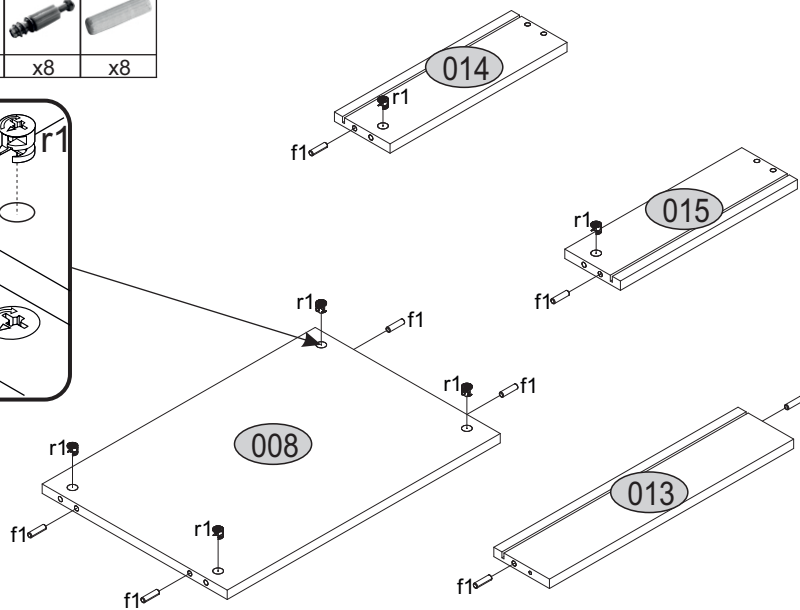

Installation manual

CORDAN Szafka RTV 2D1S

Code	Dimensions			Package	
001	1350	410	16/32	1 / 1/2	
002	1350	410	16/32	1 / 1/2	
004	564	387	16	1 / 1/2	
005	564	387	16	1 / 1/2	
006	564	367	16	1 / 1/2	
007	564	367	16	1 / 1/2	
008	540	366	16	1 / 1/2	
009	526	397	16/22	1 / 2/2	
010	526	397	16/22	1 / 2/2	
011	545	265	16	1 / 1/2	
012	372	365	16	2 / 2/2	
013	483	110	16	1 / 1/2	
014	350	110	16	1 / 2/2	
015	350	110	16	1 / 2/2	
018	582	389	2,5	2 / 1/2	
019	501	352	2,5	1 / 1/2	
020	556	296	2,5	1 / 1/2	
021	556	286	2,5	1 / 1/2	
Accessories				1	1/2

Accessories:

<p>10x e1 Ø7x50</p> 	<p>24x f1 Ø8x30</p> 	<p>6x p9</p> 	<p>12x p18</p> 
<p>1x lb-350</p> 	<p>31x p25 Ø3.5x16</p> 	<p>14x r1 15x12</p> 	<p>14x r16 Ø5x24</p> 
<p>10x s2</p> 	<p>1x z1</p> 	<p>3x n260.01</p> 	<p>8x d1</p> 
<p>4x a144</p> 	<p>4x b119</p> 	<p>3x c46</p> 	<p>8x l2</p> 
<p>6x k311.05</p> 			

- 1**
- | | | |
|----|-----|----|
| r1 | r16 | f1 |
| x6 | x8 | x8 |

- 2**
- | | | | |
|----|----|----|------|
| f1 | r1 | d1 | b119 |
| x8 | x4 | x4 | x4 |

- 3**
- | | | | | |
|------|-----|-----|----|-----|
| a144 | p25 | c46 | p9 | r16 |
| x4 | x8 | x3 | x6 | x2 |

4

f1 	r1 	d1 	p25 	lb-350 	r16
x8	x4	x4	x6	x1	x4

5

k311.05 	p18
x6	x12

6

7

8

9