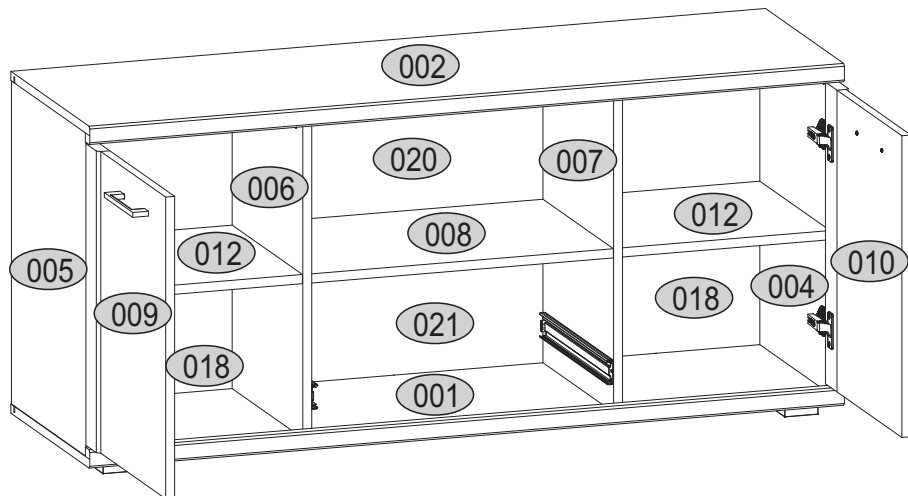

Installation manual

CORDAN Szafka RTV 2D1S

Code	Dimensions			Package	
001	1350	410	16/32	1 / 1/2	
002	1350	410	16/32	1 / 1/2	
004	564	387	16	1 / 1/2	
005	564	387	16	1 / 1/2	
006	564	367	16	1 / 1/2	
007	564	367	16	1 / 1/2	
008	540	366	16	1 / 1/2	
009	526	397	16/22	1 / 2/2	
010	526	397	16/22	1 / 2/2	
011	545	265	16	1 / 1/2	
012	372	365	16	2 / 2/2	
013	483	110	16	1 / 1/2	
014	350	110	16	1 / 2/2	
015	350	110	16	1 / 2/2	
018	582	389	2,5	2 / 1/2	
019	501	352	2,5	1 / 1/2	
020	556	296	2,5	1 / 1/2	
021	556	286	2,5	1 / 1/2	
Accessories				1	1/2

Accessories:

<p>10x e1 Ø7x50</p> 	<p>24x f1 Ø8x30</p> 	<p>6x p9</p> 	<p>12x p18</p> 
<p>1x lb-350</p> 	<p>31x p25 Ø3.5x16</p> 	<p>14x r1 15x12</p> 	<p>14x r16 Ø5x24</p> 
<p>10x s2</p> 	<p>1x z1</p> 	<p>3x n260.01</p> 	<p>8x d1</p> 
<p>4x a144</p> 	<p>4x b119</p> 	<p>3x c46</p> 	<p>8x l2</p> 
<p>6x k311.05</p> 			