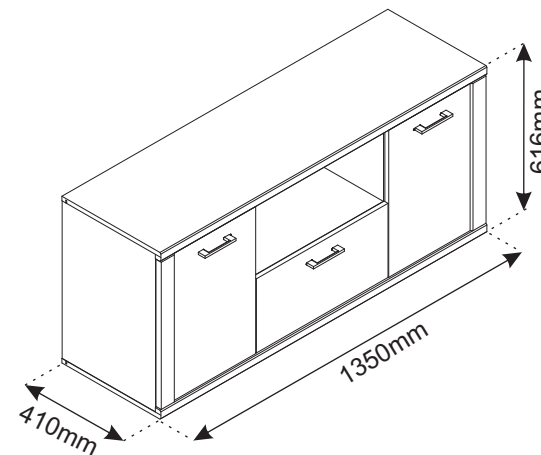

Installation manual

CORDAN Szafka RTV 2D1S

Code	Dimensions			Package	
001	1350	410	16/32	1 / 1/2	
002	1350	410	16/32	1 / 1/2	
004	564	387	16	1 / 1/2	
005	564	387	16	1 / 1/2	
006	564	367	16	1 / 1/2	
007	564	367	16	1 / 1/2	
008	540	366	16	1 / 1/2	
009	526	397	16/22	1 / 2/2	
010	526	397	16/22	1 / 2/2	
011	545	265	16	1 / 1/2	
012	372	365	16	2 / 2/2	
013	483	110	16	1 / 1/2	
014	350	110	16	1 / 2/2	
015	350	110	16	1 / 2/2	
018	582	389	2,5	2 / 1/2	
019	501	352	2,5	1 / 1/2	
020	556	296	2,5	1 / 1/2	
021	556	286	2,5	1 / 1/2	
Accessories				1	1/2

Accessories:

<p>10x e1 Ø7x50</p> 	<p>24x f1 Ø8x30</p> 	<p>6x p9</p> 	<p>12x p18</p> 
<p>1x lb-350</p> 	<p>31x p25 Ø3.5x16</p> 	<p>14x r1 15x12</p> 	<p>14x r16 Ø5x24</p> 
<p>10x s2</p> 	<p>1x z1</p> 	<p>3x n260.01</p> 	<p>8x d1</p> 
<p>4x a144</p> 	<p>4x b119</p> 	<p>3x c46</p> 	<p>8x l2</p> 
<p>6x k311.05</p> 			