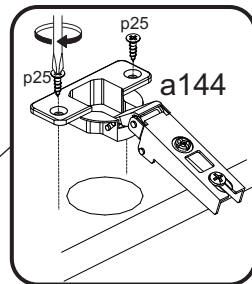

Installation manual

CORDAN Szafka RTV 2D1S

Code	Dimensions			Package	
001	1350	410	16/32	1 / 1/2	
002	1350	410	16/32	1 / 1/2	
004	564	387	16	1 / 1/2	
005	564	387	16	1 / 1/2	
006	564	367	16	1 / 1/2	
007	564	367	16	1 / 1/2	
008	540	366	16	1 / 1/2	
009	526	397	16/22	1 / 2/2	
010	526	397	16/22	1 / 2/2	
011	545	265	16	1 / 1/2	
012	372	365	16	2 / 2/2	
013	483	110	16	1 / 1/2	
014	350	110	16	1 / 2/2	
015	350	110	16	1 / 2/2	
018	582	389	2,5	2 / 1/2	
019	501	352	2,5	1 / 1/2	
020	556	296	2,5	1 / 1/2	
021	556	286	2,5	1 / 1/2	
Accessories				1	1/2

Accessories:

<p>10x e1 Ø7x50</p> 	<p>24x f1 Ø8x30</p> 	<p>6x p9</p> 	<p>12x p18</p> 
<p>1x lb-350</p> 	<p>31x p25 Ø3.5x16</p> 	<p>14x r1 15x12</p> 	<p>14x r16 Ø5x24</p> 
<p>10x s2</p> 	<p>1x z1</p> 	<p>3x n260.01</p> 	<p>8x d1</p> 
<p>4x a144</p> 	<p>4x b119</p> 	<p>3x c46</p> 	<p>8x l2</p> 
<p>6x k311.05</p> 			

- 1**
- | | | |
|----|-----|----|
| r1 | r16 | f1 |
| x6 | x8 | x8 |

- 2**
- | | | | |
|----|----|----|------|
| f1 | r1 | d1 | b119 |
| x8 | x4 | x4 | x4 |

- 3**
- | | | | | |
|------|-----|-----|----|-----|
| a144 | p25 | c46 | p9 | r16 |
| x4 | x8 | x3 | x6 | x2 |

4

f1 	r1 	d1 	p25 	lb-350 	r16
x8	x4	x4	x6	x1	x4

5

k311.05 	p18
x6	x12

6

7

8

9