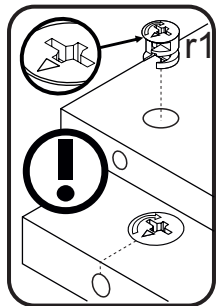

1. **1**

r1	r16	f1
x6	x8	x8