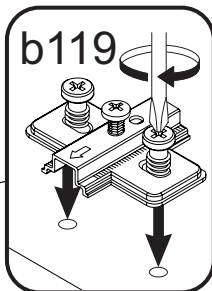

Installation manual

CORDAN Szafka RTV 2D1S

Code	Dimensions			Package	
001	1350	410	16/32	1 / 1/2	
002	1350	410	16/32	1 / 1/2	
004	564	387	16	1 / 1/2	
005	564	387	16	1 / 1/2	
006	564	367	16	1 / 1/2	
007	564	367	16	1 / 1/2	
008	540	366	16	1 / 1/2	
009	526	397	16/22	1 / 2/2	
010	526	397	16/22	1 / 2/2	
011	545	265	16	1 / 1/2	
012	372	365	16	2 / 2/2	
013	483	110	16	1 / 1/2	
014	350	110	16	1 / 2/2	
015	350	110	16	1 / 2/2	
018	582	389	2,5	2 / 1/2	
019	501	352	2,5	1 / 1/2	
020	556	296	2,5	1 / 1/2	
021	556	286	2,5	1 / 1/2	
Accessories				1	1/2

Accessories:

<p>10x e1 Ø7x50</p> 	<p>24x f1 Ø8x30</p> 	<p>6x p9</p> 	<p>12x p18</p> 
<p>1x lb-350</p> 	<p>31x p25 Ø3.5x16</p> 	<p>14x r1 15x12</p> 	<p>14x r16 Ø5x24</p> 
<p>10x s2</p> 	<p>1x z1</p> 	<p>3x n260.01</p> 	<p>8x d1</p> 
<p>4x a144</p> 	<p>4x b119</p> 	<p>3x c46</p> 	<p>8x l2</p> 
<p>6x k311.05</p> 			

- 1**
- | | | |
|----|-----|----|
| r1 | r16 | f1 |
| x6 | x8 | x8 |

- 2**
- | | | | |
|----|----|----|------|
| f1 | r1 | d1 | b119 |
| x8 | x4 | x4 | x4 |

- 3**
- | | | | | |
|------|-----|-----|----|-----|
| a144 | p25 | c46 | p9 | r16 |
| x4 | x8 | x3 | x6 | x2 |