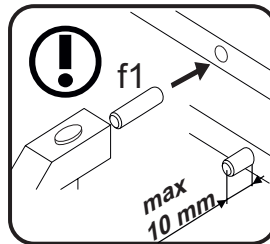

1. **1**

r1	r16	f1
x6	x8	x8