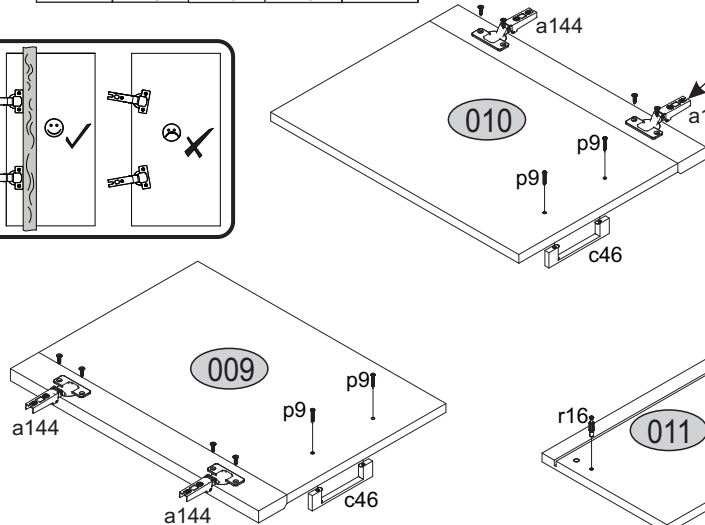

Installation manual

CORDAN Szafka RTV 2D1S

Code	Dimensions			Package	
001	1350	410	16/32	1 / 1/2	
002	1350	410	16/32	1 / 1/2	
004	564	387	16	1 / 1/2	
005	564	387	16	1 / 1/2	
006	564	367	16	1 / 1/2	
007	564	367	16	1 / 1/2	
008	540	366	16	1 / 1/2	
009	526	397	16/22	1 / 2/2	
010	526	397	16/22	1 / 2/2	
011	545	265	16	1 / 1/2	
012	372	365	16	2 / 2/2	
013	483	110	16	1 / 1/2	
014	350	110	16	1 / 2/2	
015	350	110	16	1 / 2/2	
018	582	389	2,5	2 / 1/2	
019	501	352	2,5	1 / 1/2	
020	556	296	2,5	1 / 1/2	
021	556	286	2,5	1 / 1/2	
Accessories				1	1/2

Accessories:

<p>10x e1 Ø7x50</p> 	<p>24x f1 Ø8x30</p> 	<p>6x p9</p> 	<p>12x p18</p> 
<p>1x lb-350</p> 	<p>31x p25 Ø3.5x16</p> 	<p>14x r1 15x12</p> 	<p>14x r16 Ø5x24</p> 
<p>10x s2</p> 	<p>1x z1</p> 	<p>3x n260.01</p> 	<p>8x d1</p> 
<p>4x a144</p> 	<p>4x b119</p> 	<p>3x c46</p> 	<p>8x l2</p> 
<p>6x k311.05</p> 			

- 1**
- | | | |
|----|-----|----|
| r1 | r16 | f1 |
| x6 | x8 | x8 |

- 2**
- | | | | |
|----|----|----|------|
| f1 | r1 | d1 | b119 |
| x8 | x4 | x4 | x4 |

- 3**
- | | | | | |
|------|-----|-----|----|-----|
| a144 | p25 | c46 | p9 | r16 |
| x4 | x8 | x3 | x6 | x2 |

4

f1 	r1 	d1 	p25 	lb-350 	r16
x8	x4	x4	x6	x1	x4

5

k311.05 	p18
x6	x12

6

7

8

9