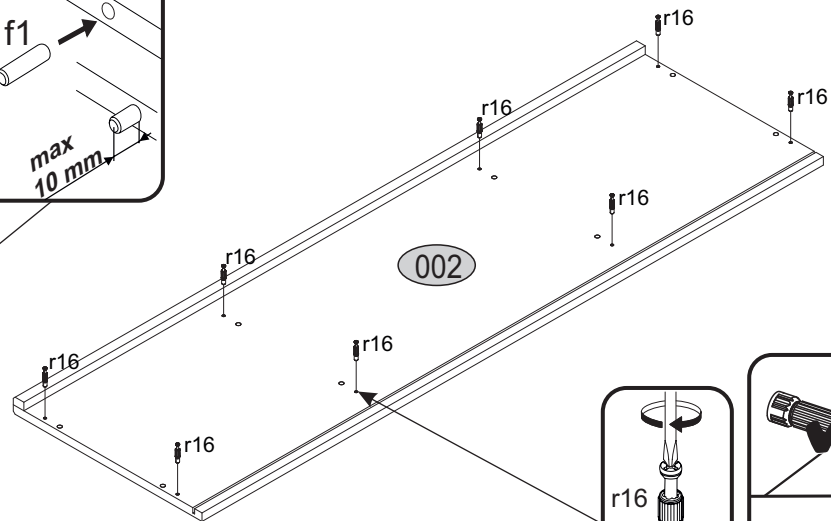

1. **1**

r1	r16	f1
x6	x8	x8