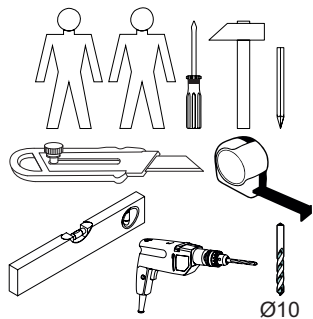

Installation manual

CORDAN Witryna 2W

Code	Dimensions				Package
001	1512	387	16	1	2/3
002	1512	387	16	1	2/3
003	802	410	16/32	1	1/3
004	802	410	16/32	1	1/3
005	768	365	16	2	1/3
006	768	365	16	1	1/3
007	1474	337	16	1	3/3
008	1474	337	16	1	3/3
012	1474	60	22	1	2/3
013	1474	60	22	1	2/3
014	786	463	2,5	2	1/3
015	786	414	2,5	2	1/3
Accessories				1	1/3

Accessories:

<p>4x e1 Ø7x50</p> 	<p>22x f1 Ø8x30</p> 	<p>1x f3</p> 	<p>1x n14</p> 
<p>1x p17 Ø6x50</p> 	<p>28x p25 Ø3.5x16</p> 	<p>18x r1 15x12</p> 	<p>18x r16 Ø5x24</p> 
<p>18x s2</p> 	<p>1x z1</p> 	<p>4x p9</p> 	<p>8x p18</p> 
<p>6x a111</p> 	<p>6x b104</p> 	<p>2x c46</p> 	<p>12x l2</p> 
<p>2x n260.01</p> 	<p>8x d1</p> 	<p>4x k311.05</p> 	<p>12x e2</p> 

1

r1 	r16 	f1 	d1
x18	x8	x22	x8

2

c46 	p9 	a111 	p25
x2	x4	x6	x12

3

r16 	b104 	e2
x10	x6	x12

4

k311.05	p18
x4	x8