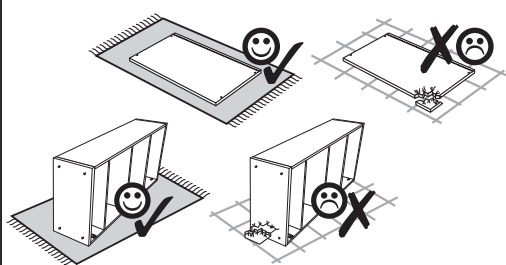

Installation manual

CORDAN Witryna 2W

Code	Dimensions				Package
001	1512	387	16	1	2/3
002	1512	387	16	1	2/3
003	802	410	16/32	1	1/3
004	802	410	16/32	1	1/3
005	768	365	16	2	1/3
006	768	365	16	1	1/3
007	1474	337	16	1	3/3
008	1474	337	16	1	3/3
012	1474	60	22	1	2/3
013	1474	60	22	1	2/3
014	786	463	2,5	2	1/3
015	786	414	2,5	2	1/3
Accessories				1	1/3

Accessories:

<p>4x e1 Ø7x50</p> 	<p>22x f1 Ø8x30</p> 	<p>1x f3</p> 	<p>1x n14</p> 
<p>1x p17 Ø6x50</p> 	<p>28x p25 Ø3.5x16</p> 	<p>18x r1 15x12</p> 	<p>18x r16 Ø5x24</p> 
<p>18x s2</p> 	<p>1x z1</p> 	<p>4x p9</p> 	<p>8x p18</p> 
<p>6x a111</p> 	<p>6x b104</p> 	<p>2x c46</p> 	<p>12x l2</p> 
<p>2x n260.01</p> 	<p>8x d1</p> 	<p>4x k311.05</p> 	<p>12x e2</p> 