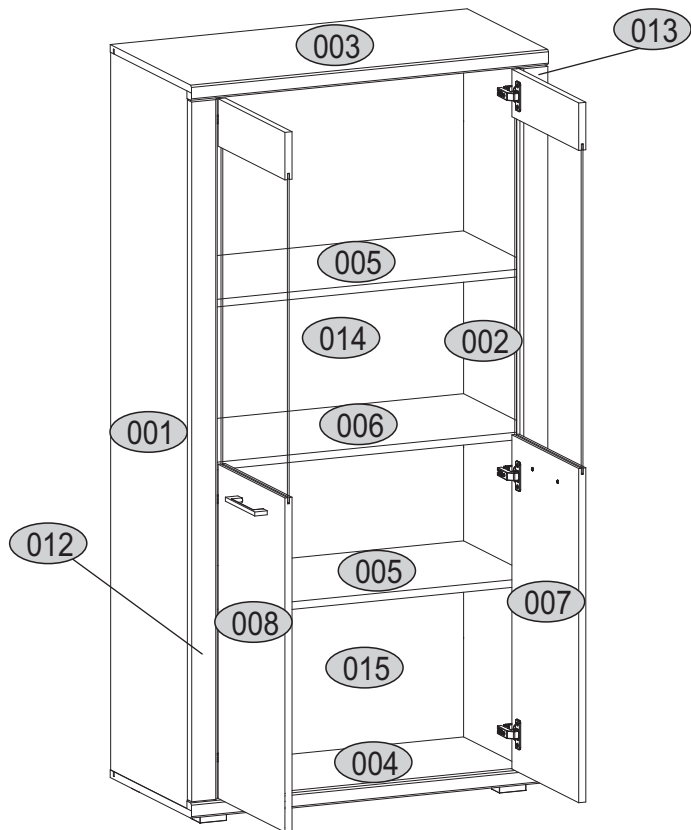

Installation manual

CORDAN Witryna 2W

Code	Dimensions				Package
001	1512	387	16	1	2/3
002	1512	387	16	1	2/3
003	802	410	16/32	1	1/3
004	802	410	16/32	1	1/3
005	768	365	16	2	1/3
006	768	365	16	1	1/3
007	1474	337	16	1	3/3
008	1474	337	16	1	3/3
012	1474	60	22	1	2/3
013	1474	60	22	1	2/3
014	786	463	2,5	2	1/3
015	786	414	2,5	2	1/3
Accessories				1	1/3

Accessories:

<p>4x e1 Ø7x50</p> 	<p>22x f1 Ø8x30</p> 	<p>1x f3</p> 	<p>1x n14</p> 
<p>1x p17 Ø6x50</p> 	<p>28x p25 Ø3.5x16</p> 	<p>18x r1 15x12</p> 	<p>18x r16 Ø5x24</p> 
<p>18x s2</p> 	<p>1x z1</p> 	<p>4x p9</p> 	<p>8x p18</p> 
<p>6x a111</p> 	<p>6x b104</p> 	<p>2x c46</p> 	<p>12x l2</p> 
<p>2x n260.01</p> 	<p>8x d1</p> 	<p>4x k311.05</p> 	<p>12x e2</p> 

1

r1 	r16 	f1 	d1
x18	x8	x22	x8

2

c46 	p9 	a111 	p25
x2	x4	x6	x12

3

r16 	b104 	e2
x10	x6	x12

4

k311.05	p18
x4	x8