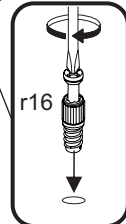

Installation manual

CORDAN Witryna 2W

Code	Dimensions				Package
001	1512	387	16	1	2/3
002	1512	387	16	1	2/3
003	802	410	16/32	1	1/3
004	802	410	16/32	1	1/3
005	768	365	16	2	1/3
006	768	365	16	1	1/3
007	1474	337	16	1	3/3
008	1474	337	16	1	3/3
012	1474	60	22	1	2/3
013	1474	60	22	1	2/3
014	786	463	2,5	2	1/3
015	786	414	2,5	2	1/3
Accessories				1	1/3

Accessories:

<p>4x e1 Ø7x50</p> 	<p>22x f1 Ø8x30</p> 	<p>1x f3</p> 	<p>1x n14</p> 
<p>1x p17 Ø6x50</p> 	<p>28x p25 Ø3.5x16</p> 	<p>18x r1 15x12</p> 	<p>18x r16 Ø5x24</p> 
<p>18x s2</p> 	<p>1x z1</p> 	<p>4x p9</p> 	<p>8x p18</p> 
<p>6x a111</p> 	<p>6x b104</p> 	<p>2x c46</p> 	<p>12x l2</p> 
<p>2x n260.01</p> 	<p>8x d1</p> 	<p>4x k311.05</p> 	<p>12x e2</p> 

1

r1 	r16 	f1 	d1
x18	x8	x22	x8

2

c46 	p9 	a111 	p25
x2	x4	x6	x12

3

r16 	b104 	e2
x10	x6	x12

4

k311.05	p18
x4	x8