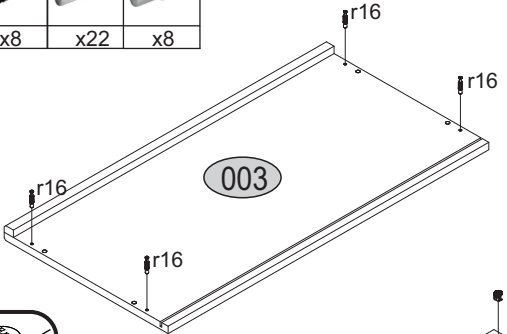

Installation manual

CORDAN Witryna 2W

Code	Dimensions				Package
001	1512	387	16	1	2/3
002	1512	387	16	1	2/3
003	802	410	16/32	1	1/3
004	802	410	16/32	1	1/3
005	768	365	16	2	1/3
006	768	365	16	1	1/3
007	1474	337	16	1	3/3
008	1474	337	16	1	3/3
012	1474	60	22	1	2/3
013	1474	60	22	1	2/3
014	786	463	2,5	2	1/3
015	786	414	2,5	2	1/3
Accessories				1	1/3

Accessories:

<p>4x e1 Ø7x50</p> 	<p>22x f1 Ø8x30</p> 	<p>1x f3</p> 	<p>1x n14</p> 
<p>1x p17 Ø6x50</p> 	<p>28x p25 Ø3.5x16</p> 	<p>18x r1 15x12</p> 	<p>18x r16 Ø5x24</p> 
<p>18x s2</p> 	<p>1x z1</p> 	<p>4x p9</p> 	<p>8x p18</p> 
<p>6x a111</p> 	<p>6x b104</p> 	<p>2x c46</p> 	<p>12x l2</p> 
<p>2x n260.01</p> 	<p>8x d1</p> 	<p>4x k311.05</p> 	<p>12x e2</p> 

1

r1 	r16 	f1 	d1
x18	x8	x22	x8

2

c46 	p9 	a111 	p25
x2	x4	x6	x12

3

r16 	b104 	e2
x10	x6	x12

4

k311.05	p18
x4	x8