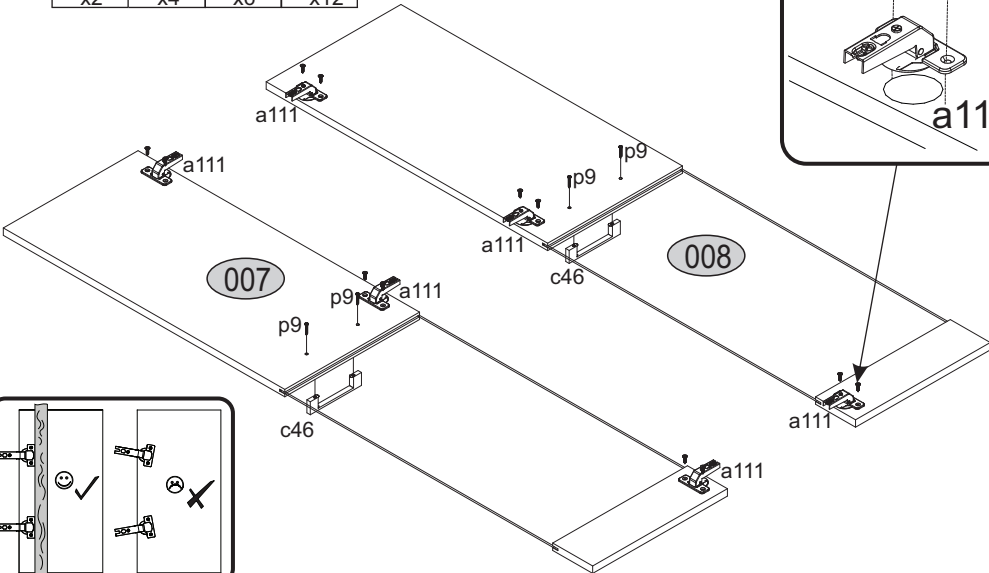

Installation manual

CORDAN Witryna 2W

Code	Dimensions				Package
001	1512	387	16	1	2/3
002	1512	387	16	1	2/3
003	802	410	16/32	1	1/3
004	802	410	16/32	1	1/3
005	768	365	16	2	1/3
006	768	365	16	1	1/3
007	1474	337	16	1	3/3
008	1474	337	16	1	3/3
012	1474	60	22	1	2/3
013	1474	60	22	1	2/3
014	786	463	2,5	2	1/3
015	786	414	2,5	2	1/3
Accessories				1	1/3

Accessories:

<p>4x e1 Ø7x50</p> 	<p>22x f1 Ø8x30</p> 	<p>1x f3</p> 	<p>1x n14</p> 
<p>1x p17 Ø6x50</p> 	<p>28x p25 Ø3.5x16</p> 	<p>18x r1 15x12</p> 	<p>18x r16 Ø5x24</p> 
<p>18x s2</p> 	<p>1x z1</p> 	<p>4x p9</p> 	<p>8x p18</p> 
<p>6x a111</p> 	<p>6x b104</p> 	<p>2x c46</p> 	<p>12x l2</p> 
<p>2x n260.01</p> 	<p>8x d1</p> 	<p>4x k311.05</p> 	<p>12x e2</p> 

1

r1 	r16 	f1 	d1
x18	x8	x22	x8

2

c46 	p9 	a111 	p25
x2	x4	x6	x12

3

r16 	b104 	e2
x10	x6	x12

4

k311.05	p18
x4	x8