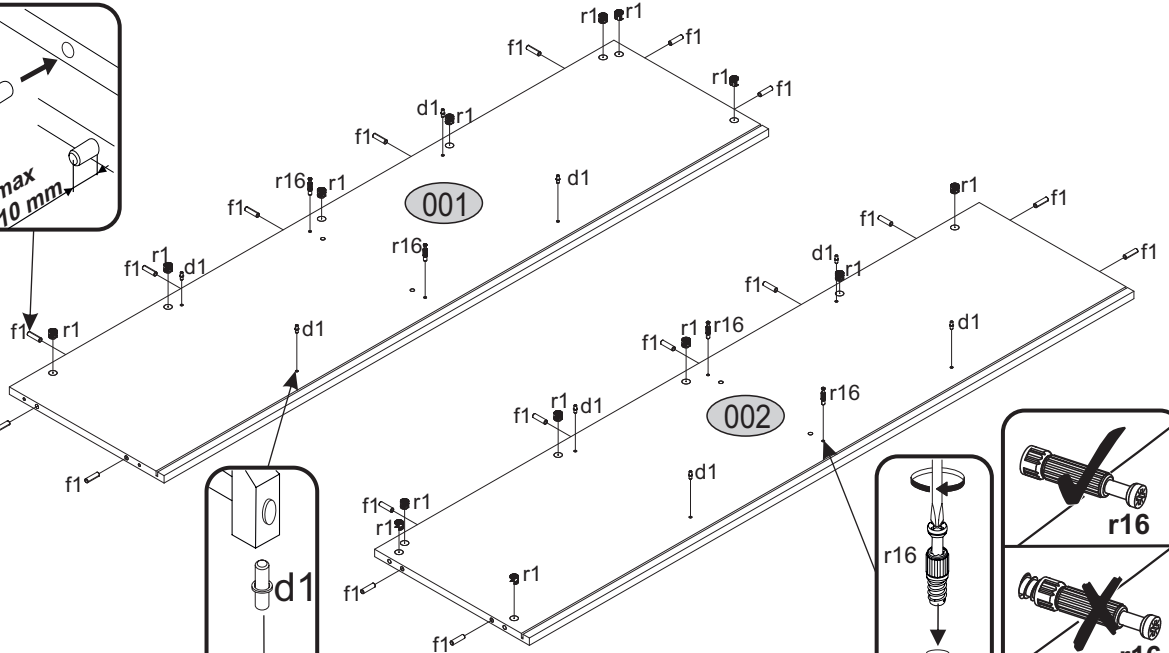

Installation manual

CORDAN Witryna 2W

Code	Dimensions				Package
001	1512	387	16	1	2/3
002	1512	387	16	1	2/3
003	802	410	16/32	1	1/3
004	802	410	16/32	1	1/3
005	768	365	16	2	1/3
006	768	365	16	1	1/3
007	1474	337	16	1	3/3
008	1474	337	16	1	3/3
012	1474	60	22	1	2/3
013	1474	60	22	1	2/3
014	786	463	2,5	2	1/3
015	786	414	2,5	2	1/3
Accessories				1	1/3

Accessories:

<p>4x e1 Ø7x50</p> 	<p>22x f1 Ø8x30</p> 	<p>1x f3</p> 	<p>1x n14</p> 
<p>1x p17 Ø6x50</p> 	<p>28x p25 Ø3.5x16</p> 	<p>18x r1 15x12</p> 	<p>18x r16 Ø5x24</p> 
<p>18x s2</p> 	<p>1x z1</p> 	<p>4x p9</p> 	<p>8x p18</p> 
<p>6x a111</p> 	<p>6x b104</p> 	<p>2x c46</p> 	<p>12x l2</p> 
<p>2x n260.01</p> 	<p>8x d1</p> 	<p>4x k311.05</p> 	<p>12x e2</p> 

1

r1 	r16 	f1 	d1
x18	x8	x22	x8

2

c46 	p9 	a111 	p25
x2	x4	x6	x12

3

r16 	b104 	e2
x10	x6	x12

4

k311.05	p18
x4	x8