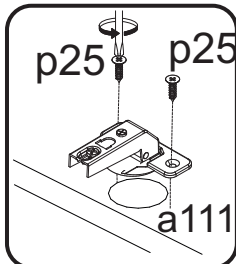

Installation manual

CORDAN Witryna 2W

Code	Dimensions				Package
001	1512	387	16	1	2/3
002	1512	387	16	1	2/3
003	802	410	16/32	1	1/3
004	802	410	16/32	1	1/3
005	768	365	16	2	1/3
006	768	365	16	1	1/3
007	1474	337	16	1	3/3
008	1474	337	16	1	3/3
012	1474	60	22	1	2/3
013	1474	60	22	1	2/3
014	786	463	2,5	2	1/3
015	786	414	2,5	2	1/3
Accessories				1	1/3

Accessories:

<p>4x e1 Ø7x50</p> 	<p>22x f1 Ø8x30</p> 	<p>1x f3</p> 	<p>1x n14</p> 
<p>1x p17 Ø6x50</p> 	<p>28x p25 Ø3.5x16</p> 	<p>18x r1 15x12</p> 	<p>18x r16 Ø5x24</p> 
<p>18x s2</p> 	<p>1x z1</p> 	<p>4x p9</p> 	<p>8x p18</p> 
<p>6x a111</p> 	<p>6x b104</p> 	<p>2x c46</p> 	<p>12x l2</p> 
<p>2x n260.01</p> 	<p>8x d1</p> 	<p>4x k311.05</p> 	<p>12x e2</p> 

1

r1 	r16 	f1 	d1
x18	x8	x22	x8

2

c46 	p9 	a111 	p25
x2	x4	x6	x12

3

r16 	b104 	e2
x10	x6	x12

4

k311.05	p18
x4	x8