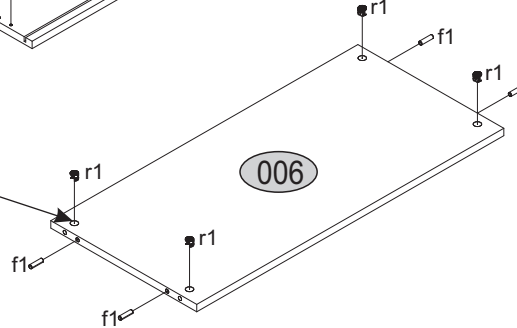

Installation manual

CORDAN Witryna 2W

Code	Dimensions				Package
001	1512	387	16	1	2/3
002	1512	387	16	1	2/3
003	802	410	16/32	1	1/3
004	802	410	16/32	1	1/3
005	768	365	16	2	1/3
006	768	365	16	1	1/3
007	1474	337	16	1	3/3
008	1474	337	16	1	3/3
012	1474	60	22	1	2/3
013	1474	60	22	1	2/3
014	786	463	2,5	2	1/3
015	786	414	2,5	2	1/3
Accessories				1	1/3

Accessories:

<p>4x e1 Ø7x50</p> 	<p>22x f1 Ø8x30</p> 	<p>1x f3</p> 	<p>1x n14</p> 
<p>1x p17 Ø6x50</p> 	<p>28x p25 Ø3.5x16</p> 	<p>18x r1 15x12</p> 	<p>18x r16 Ø5x24</p> 
<p>18x s2</p> 	<p>1x z1</p> 	<p>4x p9</p> 	<p>8x p18</p> 
<p>6x a111</p> 	<p>6x b104</p> 	<p>2x c46</p> 	<p>12x l2</p> 
<p>2x n260.01</p> 	<p>8x d1</p> 	<p>4x k311.05</p> 	<p>12x e2</p> 

1

r1 	r16 	f1 	d1
x18	x8	x22	x8

2

c46 	p9 	a111 	p25
x2	x4	x6	x12

3

r16 	b104 	e2
x10	x6	x12

4

k311.05	p18
x4	x8