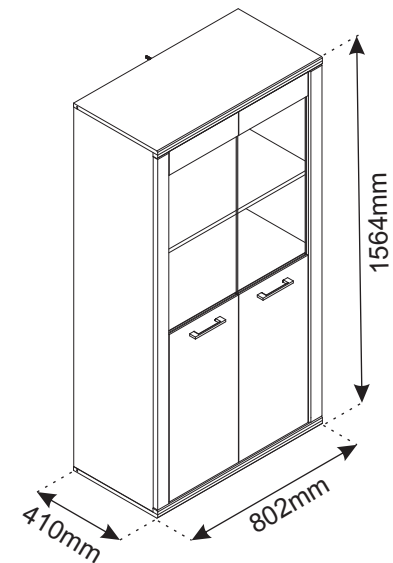

Installation manual

CORDAN Witryna 2W

Code	Dimensions				Package
001	1512	387	16	1	2/3
002	1512	387	16	1	2/3
003	802	410	16/32	1	1/3
004	802	410	16/32	1	1/3
005	768	365	16	2	1/3
006	768	365	16	1	1/3
007	1474	337	16	1	3/3
008	1474	337	16	1	3/3
012	1474	60	22	1	2/3
013	1474	60	22	1	2/3
014	786	463	2,5	2	1/3
015	786	414	2,5	2	1/3
Accessories				1	1/3

Accessories:

<p>4x e1 Ø7x50</p> 	<p>22x f1 Ø8x30</p> 	<p>1x f3</p> 	<p>1x n14</p> 
<p>1x p17 Ø6x50</p> 	<p>28x p25 Ø3.5x16</p> 	<p>18x r1 15x12</p> 	<p>18x r16 Ø5x24</p> 
<p>18x s2</p> 	<p>1x z1</p> 	<p>4x p9</p> 	<p>8x p18</p> 
<p>6x a111</p> 	<p>6x b104</p> 	<p>2x c46</p> 	<p>12x l2</p> 
<p>2x n260.01</p> 	<p>8x d1</p> 	<p>4x k311.05</p> 	<p>12x e2</p> 