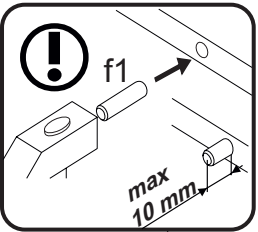

Installation manual

CORDAN Witryna 2W

Code	Dimensions				Package
001	1512	387	16	1	2/3
002	1512	387	16	1	2/3
003	802	410	16/32	1	1/3
004	802	410	16/32	1	1/3
005	768	365	16	2	1/3
006	768	365	16	1	1/3
007	1474	337	16	1	3/3
008	1474	337	16	1	3/3
012	1474	60	22	1	2/3
013	1474	60	22	1	2/3
014	786	463	2,5	2	1/3
015	786	414	2,5	2	1/3
Accessories				1	1/3

Accessories:

<p>4x e1 Ø7x50</p> 	<p>22x f1 Ø8x30</p> 	<p>1x f3</p> 	<p>1x n14</p> 
<p>1x p17 Ø6x50</p> 	<p>28x p25 Ø3.5x16</p> 	<p>18x r1 15x12</p> 	<p>18x r16 Ø5x24</p> 
<p>18x s2</p> 	<p>1x z1</p> 	<p>4x p9</p> 	<p>8x p18</p> 
<p>6x a111</p> 	<p>6x b104</p> 	<p>2x c46</p> 	<p>12x l2</p> 
<p>2x n260.01</p> 	<p>8x d1</p> 	<p>4x k311.05</p> 	<p>12x e2</p> 

1

r1 	r16 	f1 	d1
x18	x8	x22	x8

2

c46 	p9 	a111 	p25
x2	x4	x6	x12

3

r16 	b104 	e2
x10	x6	x12

4

k311.05	p18
x4	x8