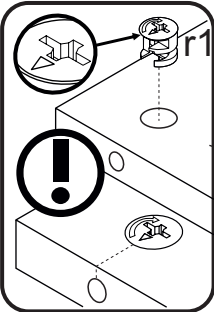

1

r1 	r16 	f1 	d1
x18	x8	x22	x8