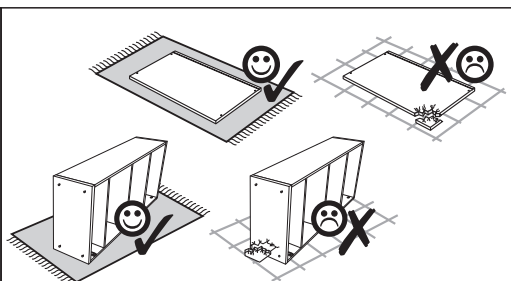

# Installation manual CORDAN Regał 1D

Code	Dimensions			Package	
001	2048	387	16	1	1/2
002	2048	387	16	1	1/2
003	445	895	16	1	2/2
004	539	365	16	1	1/2
005	539	365	16	3	1/2
008	573	410	16/32	1	1/2
009	573	410	16/32	1	1/2
011	2010	60	22	1	1/2
012	2010	60	22	1	1/2
014	1145	278	2,5	2	1/2
016	921	278	2,5	2	1/2
<b>Accessories</b>				1	1/2