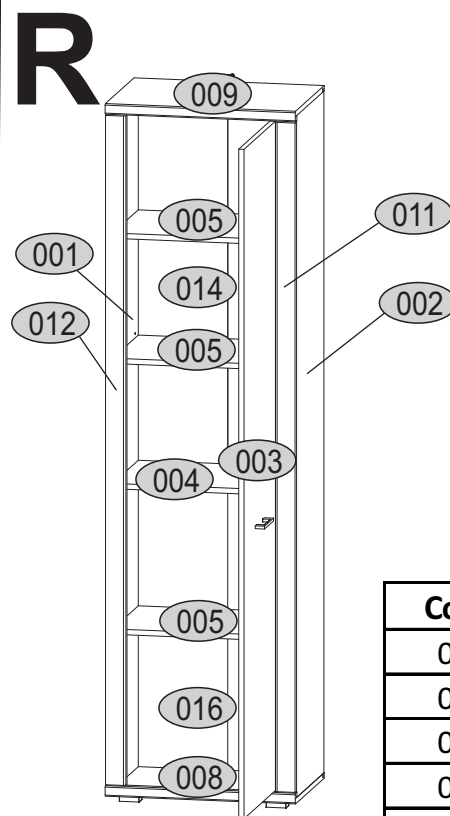

# Installation manual CORDAN Regał 1D

Code	Dimensions			Package	
001	2048	387	16	1	1/2
002	2048	387	16	1	1/2
003	445	895	16	1	2/2
004	539	365	16	1	1/2
005	539	365	16	3	1/2
008	573	410	16/32	1	1/2
009	573	410	16/32	1	1/2
011	2010	60	22	1	1/2
012	2010	60	22	1	1/2
014	1145	278	2,5	2	1/2
016	921	278	2,5	2	1/2
<b>Accessories</b>				1	1/2

# Accessories:

<p>4x e1</p> <p>Ø7x50</p> 	<p>22x f1</p> <p>Ø8x30</p> 	<p>1x f3</p> 	<p>1x n14</p> 
<p>1x p17</p> <p>Ø6x50</p> 	<p>22x p25</p> <p>Ø3.5x16</p> 	<p>18x r1</p> <p>15x12</p> 	<p>18x r16</p> <p>Ø5x24</p> 
<p>18x s2</p> 	<p>1x z1</p> 	<p>2x p9</p> 	<p>8x p18</p> 
<p>3x a111</p> 	<p>3x b104</p> 	<p>1x c46</p> 	<p>12x l2</p> 
<p>2x n260.01</p> 	<p>12x d1</p> 	<p>4x k311.05</p> 	<p>6x e2</p> 
<p>10x s4</p> 			

# 1

			
x18	x8	x22	x12