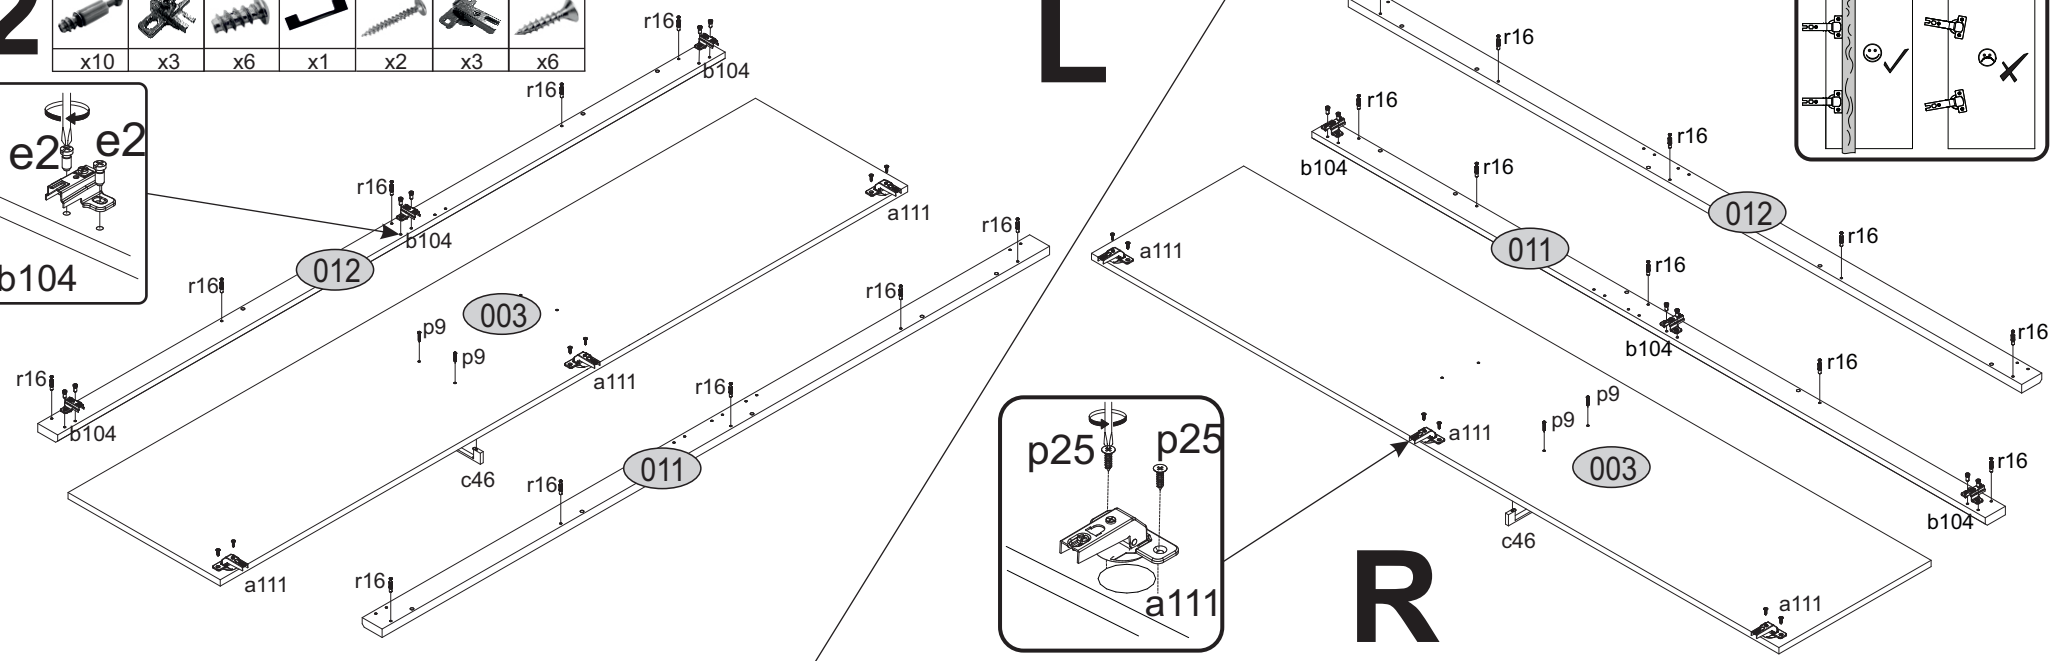

2

x10	x3	x6	x1	x2	x3	x6