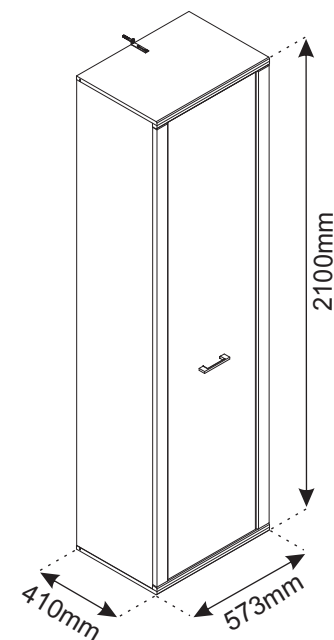

# Installation manual CORDAN Regał 1D

Code	Dimensions			Package	
001	2048	387	16	1	1/2
002	2048	387	16	1	1/2
003	445	895	16	1	2/2
004	539	365	16	1	1/2
005	539	365	16	3	1/2
008	573	410	16/32	1	1/2
009	573	410	16/32	1	1/2
011	2010	60	22	1	1/2
012	2010	60	22	1	1/2
014	1145	278	2,5	2	1/2
016	921	278	2,5	2	1/2
<b>Accessories</b>				1	1/2

# Accessories:

<p>4x e1</p> <p>Ø7x50</p> 	<p>22x f1</p> <p>Ø8x30</p> 	<p>1x f3</p> 	<p>1x n14</p> 
<p>1x p17</p> <p>Ø6x50</p> 	<p>22x p25</p> <p>Ø3.5x16</p> 	<p>18x r1</p> <p>15x12</p> 	<p>18x r16</p> <p>Ø5x24</p> 
<p>18x s2</p> 	<p>1x z1</p> 	<p>2x p9</p> 	<p>8x p18</p> 
<p>3x a111</p> 	<p>3x b104</p> 	<p>1x c46</p> 	<p>12x l2</p> 
<p>2x n260.01</p> 	<p>12x d1</p> 	<p>4x k311.05</p> 	<p>6x e2</p> 
<p>10x s4</p> 			

# 1

			
x18	x8	x22	x12