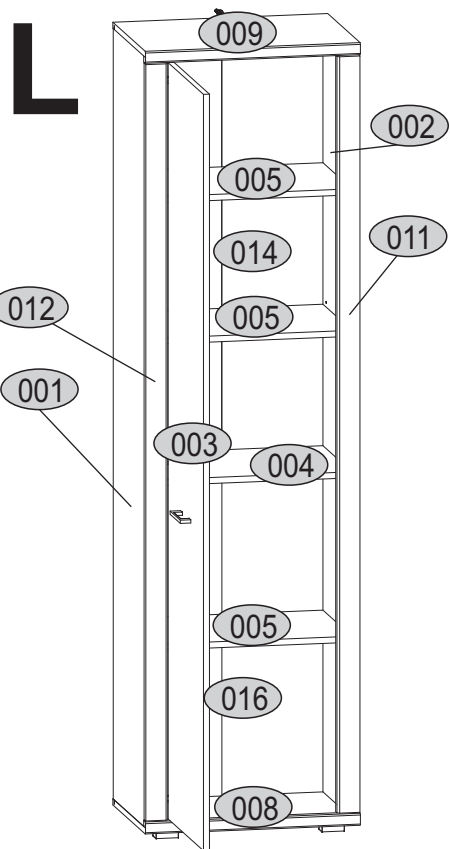

# Installation manual CORDAN Regał 1D

Code	Dimensions			Package	
001	2048	387	16	1	1/2
002	2048	387	16	1	1/2
003	445	895	16	1	2/2
004	539	365	16	1	1/2
005	539	365	16	3	1/2
008	573	410	16/32	1	1/2
009	573	410	16/32	1	1/2
011	2010	60	22	1	1/2
012	2010	60	22	1	1/2
014	1145	278	2,5	2	1/2
016	921	278	2,5	2	1/2
<b>Accessories</b>				1	1/2

# Accessories:

<p>4x e1</p> <p>Ø7x50</p> 	<p>22x f1</p> <p>Ø8x30</p> 	<p>1x f3</p> 	<p>1x n14</p> 
<p>1x p17</p> <p>Ø6x50</p> 	<p>22x p25</p> <p>Ø3.5x16</p> 	<p>18x r1</p> <p>15x12</p> 	<p>18x r16</p> <p>Ø5x24</p> 
<p>18x s2</p> 	<p>1x z1</p> 	<p>2x p9</p> 	<p>8x p18</p> 
<p>3x a111</p> 	<p>3x b104</p> 	<p>1x c46</p> 	<p>12x l2</p> 
<p>2x n260.01</p> 	<p>12x d1</p> 	<p>4x k311.05</p> 	<p>6x e2</p> 
<p>10x s4</p> 			

# 1

			
x18	x8	x22	x12