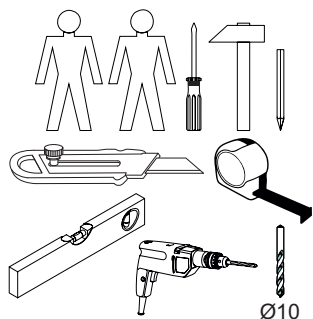

# Installation manual CORDAN Regał 1D

Code	Dimensions			Package	
001	2048	387	16	1	1/2
002	2048	387	16	1	1/2
003	445	895	16	1	2/2
004	539	365	16	1	1/2
005	539	365	16	3	1/2
008	573	410	16/32	1	1/2
009	573	410	16/32	1	1/2
011	2010	60	22	1	1/2
012	2010	60	22	1	1/2
014	1145	278	2,5	2	1/2
016	921	278	2,5	2	1/2
<b>Accessories</b>				1	1/2

# Accessories:

<p>4x e1</p> <p>Ø7x50</p> 	<p>22x f1</p> <p>Ø8x30</p> 	<p>1x f3</p> 	<p>1x n14</p> 
<p>1x p17</p> <p>Ø6x50</p> 	<p>22x p25</p> <p>Ø3.5x16</p> 	<p>18x r1</p> <p>15x12</p> 	<p>18x r16</p> <p>Ø5x24</p> 
<p>18x s2</p> 	<p>1x z1</p> 	<p>2x p9</p> 	<p>8x p18</p> 
<p>3x a111</p> 	<p>3x b104</p> 	<p>1x c46</p> 	<p>12x l2</p> 
<p>2x n260.01</p> 	<p>12x d1</p> 	<p>4x k311.05</p> 	<p>6x e2</p> 
<p>10x s4</p> 			

# 1

			
x18	x8	x22	x12