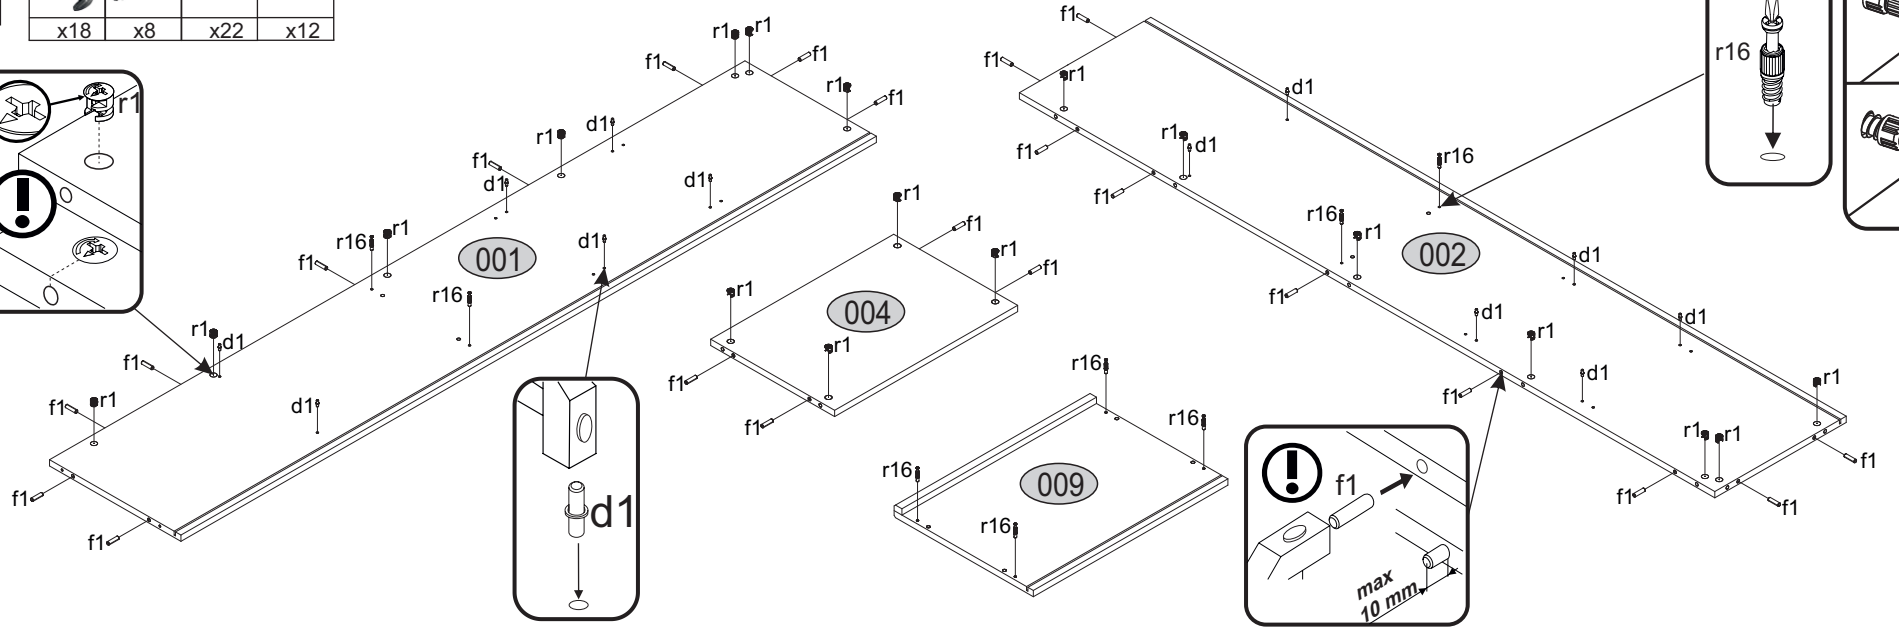

# Installation manual CORDAN Regał 1D

Code	Dimensions			Package	
001	2048	387	16	1	1/2
002	2048	387	16	1	1/2
003	445	895	16	1	2/2
004	539	365	16	1	1/2
005	539	365	16	3	1/2
008	573	410	16/32	1	1/2
009	573	410	16/32	1	1/2
011	2010	60	22	1	1/2
012	2010	60	22	1	1/2
014	1145	278	2,5	2	1/2
016	921	278	2,5	2	1/2
<b>Accessories</b>				1	1/2

# Accessories:

<p>4x e1</p> <p>Ø7x50</p> 	<p>22x f1</p> <p>Ø8x30</p> 	<p>1x f3</p> 	<p>1x n14</p> 
<p>1x p17</p> <p>Ø6x50</p> 	<p>22x p25</p> <p>Ø3.5x16</p> 	<p>18x r1</p> <p>15x12</p> 	<p>18x r16</p> <p>Ø5x24</p> 
<p>18x s2</p> 	<p>1x z1</p> 	<p>2x p9</p> 	<p>8x p18</p> 
<p>3x a111</p> 	<p>3x b104</p> 	<p>1x c46</p> 	<p>12x l2</p> 
<p>2x n260.01</p> 	<p>12x d1</p> 	<p>4x k311.05</p> 	<p>6x e2</p> 
<p>10x s4</p> 			

# 1

			
x18	x8	x22	x12