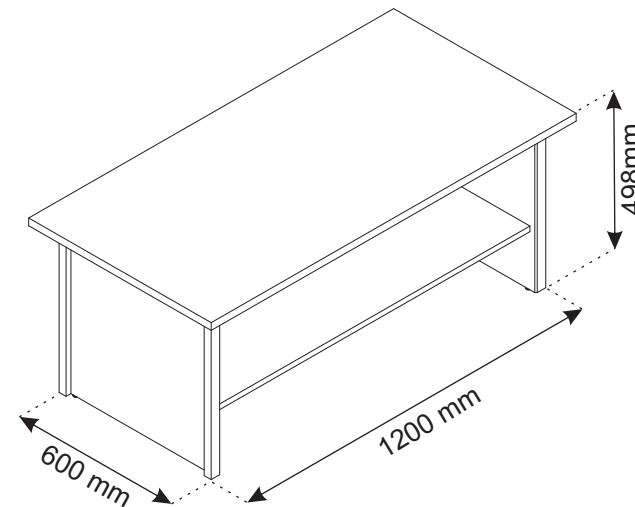

## CORDAN Ława 120

Code	Dimensions			Package	
001	1200	600	22	1	1/1
002	1036	460	16	1	1/1
003	473	500	16/32/32	2	1/1
004	1036	100	16	1	1/1
<b>Accessories</b>				1	1/1

# Accessories:

<p>10x f1 Ø8x30</p> 	<p>10x r1 15x12</p> 	<p>10x r16 Ø5x24</p> 	<p>4x k1</p> 
<p>10x s2</p> 	<p>1x z1</p> 		