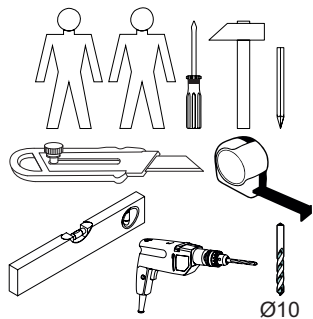

## CORDAN Ława 120

Code	Dimensions			Package	
001	1200	600	22	1	1/1
002	1036	460	16	1	1/1
003	473	500	16/32/32	2	1/1
004	1036	100	16	1	1/1
<b>Accessories</b>				1	1/1

# Accessories:

<p>10x f1 Ø8x30</p> 	<p>10x r1 15x12</p> 	<p>10x r16 Ø5x24</p> 	<p>4x k1</p> 
<p>10x s2</p> 	<p>1x z1</p> 		