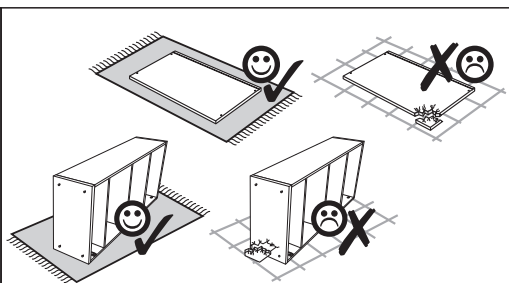

## CORDAN Ława 120

Code	Dimensions			Package	
001	1200	600	22	1	1/1
002	1036	460	16	1	1/1
003	473	500	16/32/32	2	1/1
004	1036	100	16	1	1/1
<b>Accessories</b>				1	1/1

# Accessories:

<p>10x f1 Ø8x30</p> 	<p>10x r1 15x12</p> 	<p>10x r16 Ø5x24</p> 	<p>4x k1</p> 
<p>10x s2</p> 	<p>1x z1</p> 		