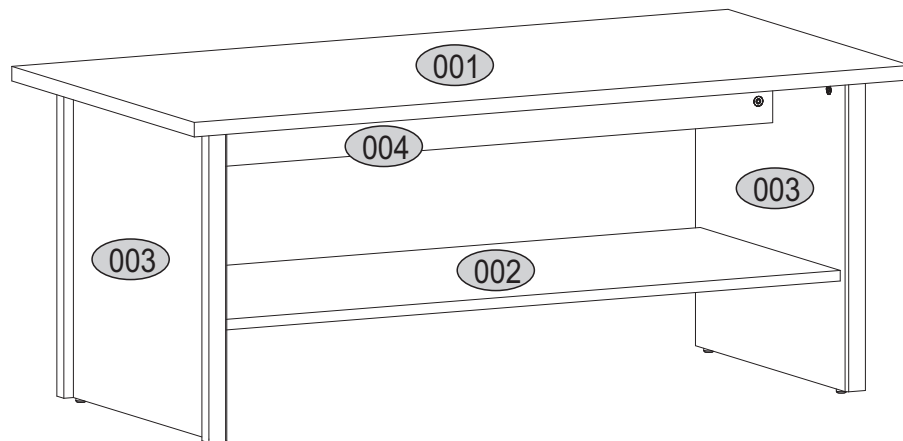

## CORDAN Ława 120

Code	Dimensions			Package	
001	1200	600	22	1	1/1
002	1036	460	16	1	1/1
003	473	500	16/32/32	2	1/1
004	1036	100	16	1	1/1
<b>Accessories</b>				1	1/1

# Accessories:

<p>10x f1 Ø8x30</p> 	<p>10x r1 15x12</p> 	<p>10x r16 Ø5x24</p> 	<p>4x k1</p> 
<p>10x s2</p> 	<p>1x z1</p> 		