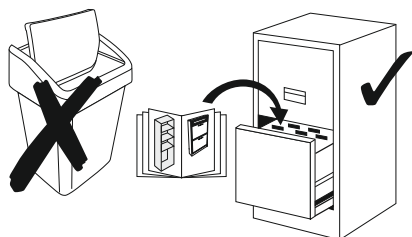

Installation manual

ŁAWA 120

Code	Dimensions				Package
001	1200	570	22	1	1/1
002	472	400	22	2	1/1
003	936	330	16	1	1/1
004	936	100	16	1	1/1
accessories				1	1/1

x8
r1
Ø 15x12mm

x4
r3
Ø 15x15mm

x12
r16

x12
s2