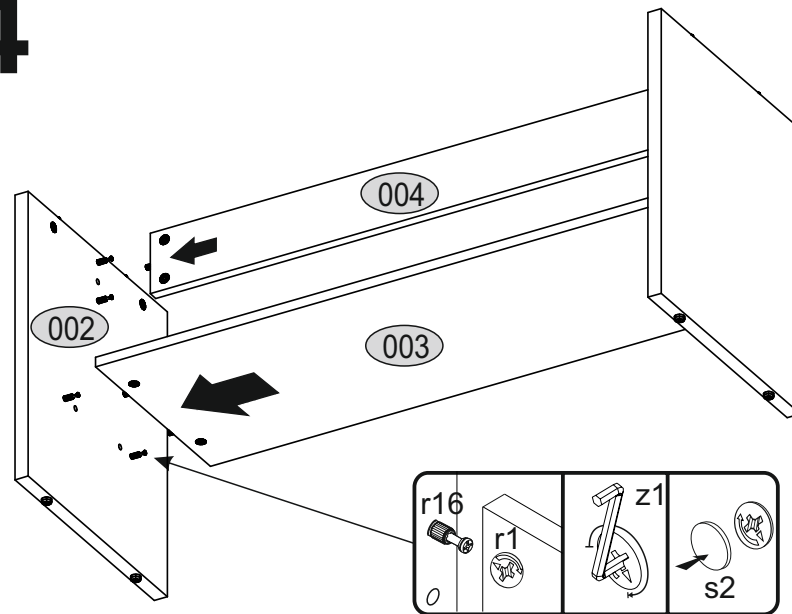

Installation manual

ŁAWA 120

Code	Dimensions				Package
001	1200	570	22	1	1/1
002	472	400	22	2	1/1
003	936	330	16	1	1/1
004	936	100	16	1	1/1
accessories				1	1/1

x8
r1
Ø 15x12mm

x4
r3
Ø 15x15mm

x12
r16

x12
s2

x10
f1
Ø 8x30mm

x4
k1

1

2

3

4

5

6