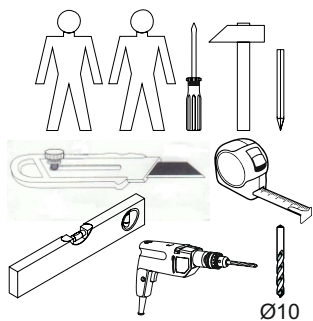

Installation manual

ŁAWA 120

Code	Dimensions				Package
001	1200	570	22	1	1/1
002	472	400	22	2	1/1
003	936	330	16	1	1/1
004	936	100	16	1	1/1
accessories				1	1/1

x8
r1
Ø 15x12mm

x4
r3
Ø 15x15mm

x12
r16

x12
s2

x10
f1
Ø 8x30mm

x4
k1

1

2

3

4

5

6