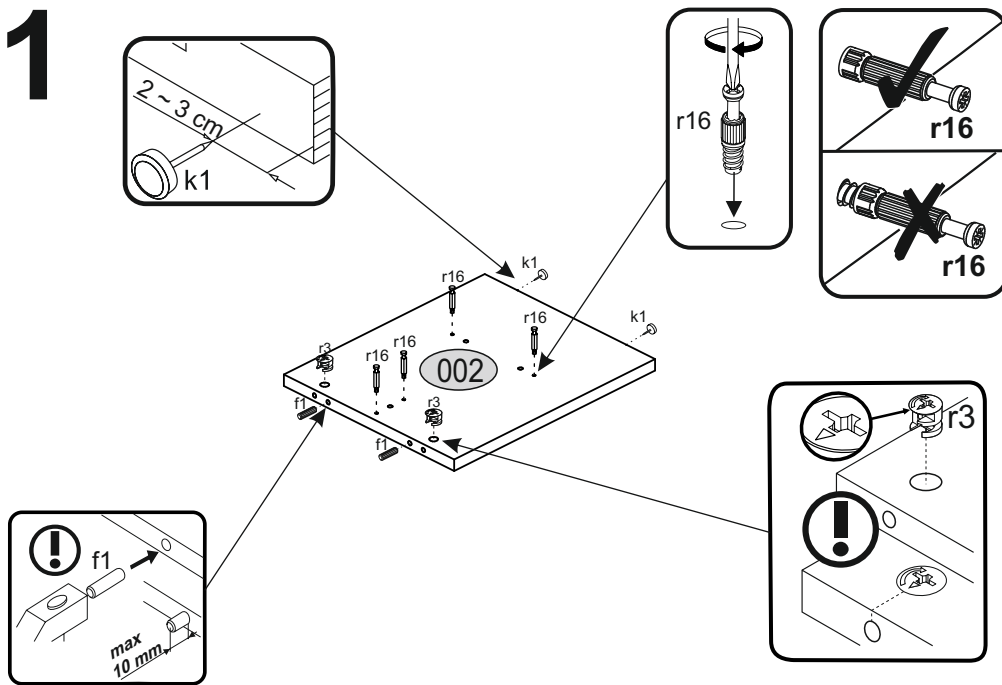

Installation manual

ŁAWA 120

Code	Dimensions				Package
001	1200	570	22	1	1/1
002	472	400	22	2	1/1
003	936	330	16	1	1/1
004	936	100	16	1	1/1
accessories				1	1/1

x8
r1
Ø 15x12mm

x4
r3
Ø 15x15mm

x12
r16

x12
s2

x10
f1
Ø 8x30mm

x4
k1

1

2

3

4

5

6