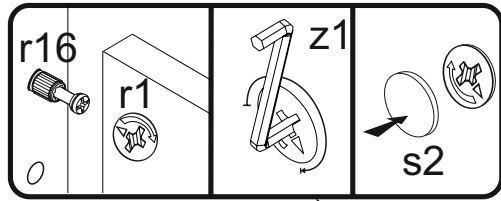

Installation manual

ŁAWA 120

Code	Dimensions				Package
001	1200	570	22	1	1/1
002	472	400	22	2	1/1
003	936	330	16	1	1/1
004	936	100	16	1	1/1
accessories				1	1/1

x8
r1
Ø 15x12mm

x4
r3
Ø 15x15mm

x12
r16

x12
s2

x10
f1
Ø 8x30mm

x4
k1

1

2

3

4

5

6