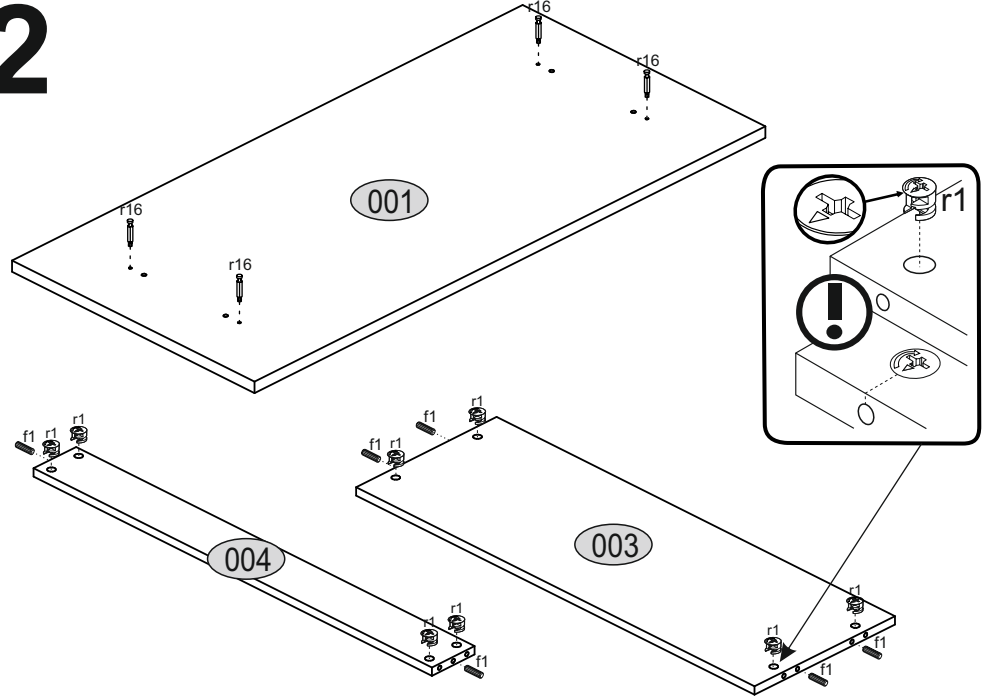

Installation manual

ŁAWA 120

Code	Dimensions				Package
001	1200	570	22	1	1/1
002	472	400	22	2	1/1
003	936	330	16	1	1/1
004	936	100	16	1	1/1
accessories				1	1/1

x8
r1
Ø 15x12mm

x4
r3
Ø 15x15mm

x12
r16

x12
s2

x10
f1
Ø 8x30mm

x4
k1

1

2

3

4

5

6