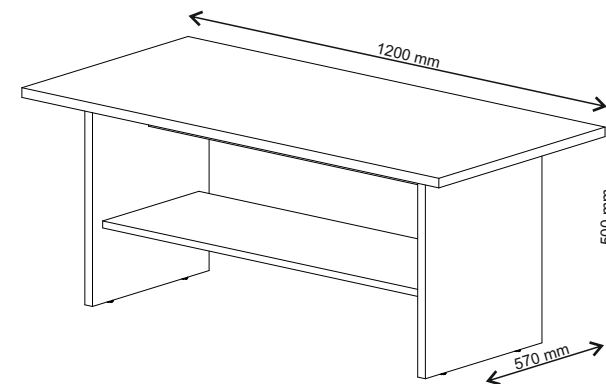

Installation manual

ŁAWA 120

Code	Dimensions				Package
001	1200	570	22	1	1/1
002	472	400	22	2	1/1
003	936	330	16	1	1/1
004	936	100	16	1	1/1
accessories				1	1/1

x8
r1
Ø 15x12mm

x4
r3
Ø 15x15mm

x12
r16

x12
s2

x10
f1
Ø 8x30mm

x4
k1

1

2

3

4

5

6