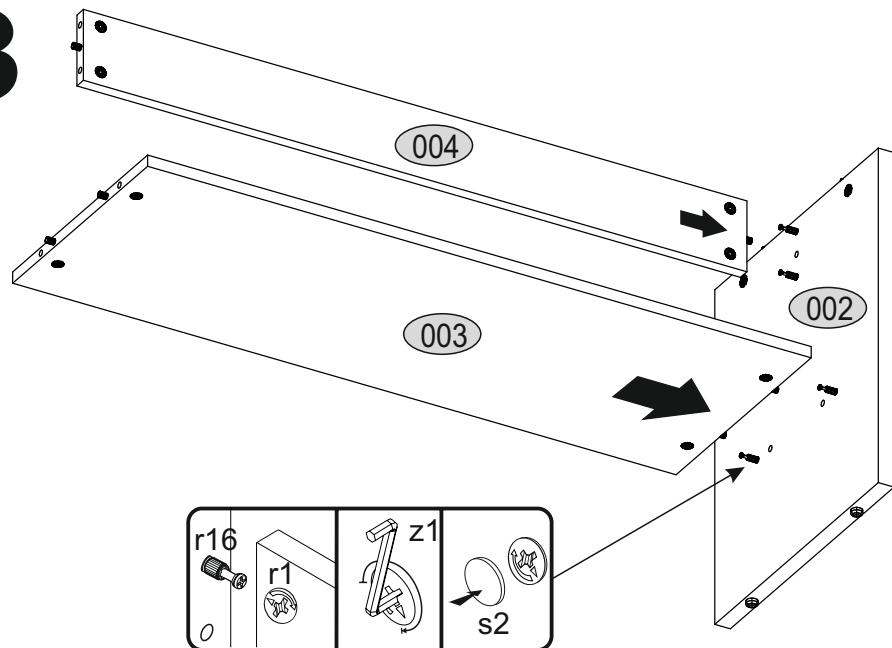

Installation manual

ŁAWA 120

Code	Dimensions				Package
001	1200	570	22	1	1/1
002	472	400	22	2	1/1
003	936	330	16	1	1/1
004	936	100	16	1	1/1
accessories				1	1/1

x8
r1
Ø 15x12mm

x4
r3
Ø 15x15mm

x12
r16

x12
s2

x10
f1
Ø 8x30mm

x4
k1

1

2

3

4

5

6