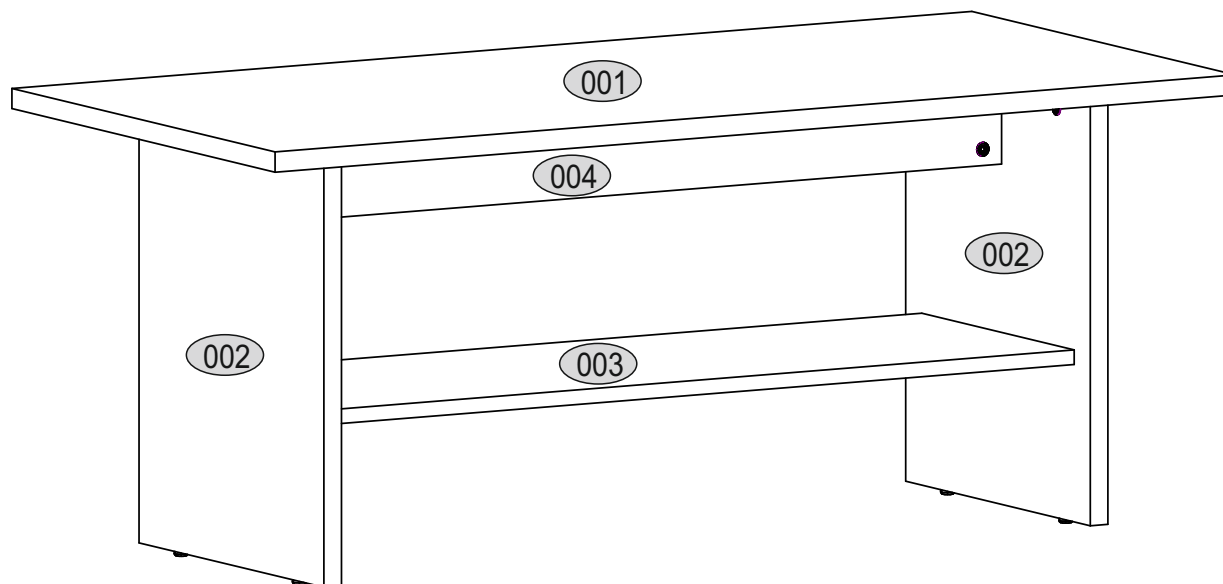

Installation manual

ŁAWA 120

Code	Dimensions				Package
001	1200	570	22	1	1/1
002	472	400	22	2	1/1
003	936	330	16	1	1/1
004	936	100	16	1	1/1
accessories				1	1/1

x8
r1
Ø 15x12mm

x4
r3
Ø 15x15mm

x12
r16

x12
s2

x10
f1
Ø 8x30mm

x4
k1

1

2

3

4

5

6