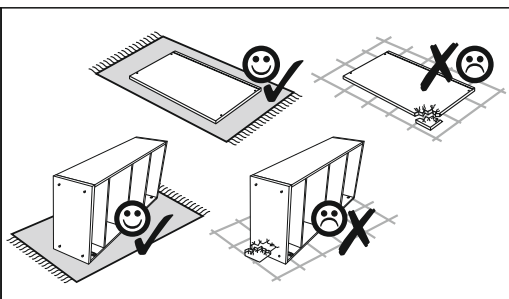

Installation manual

ŁAWA 120

Code	Dimensions				Package
001	1200	570	22	1	1/1
002	472	400	22	2	1/1
003	936	330	16	1	1/1
004	936	100	16	1	1/1
accessories				1	1/1

x8
r1
Ø 15x12mm

x4
r3
Ø 15x15mm

x12
r16

x12
s2

x10
f1
Ø 8x30mm

x4
k1

1

2

3

4

5

6