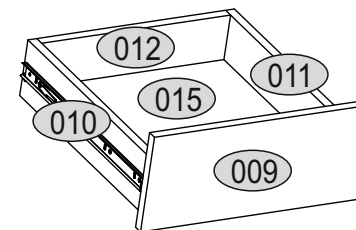

# Installation manual

BIURKO 1D1S\_120

| Code        | Dimensions |     |          | Package |     |
|-------------|------------|-----|----------|---------|-----|
| 001         | 1200       | 594 | 22       | 1       | 2/2 |
| 002         | 728        | 500 | 16/32/32 | 1       | 1/2 |
| 003         | 728        | 500 | 16/32/32 | 1       | 1/2 |
| 004         | 728        | 500 | 16/32/32 | 1       | 1/2 |
| 005         | 668        | 400 | 16       | 1       | 2/2 |
| 006         | 664        | 334 | 16       | 1       | 1/2 |
| 007         | 400        | 428 | 16       | 1       | 2/2 |
| 008         | 416        | 394 | 16       | 1       | 1/2 |
| 009         | 394        | 170 | 16       | 1       | 1/2 |
| 010         | 400        | 100 | 16       | 1       | 2/2 |
| 011         | 400        | 100 | 16       | 1       | 2/2 |
| 012         | 343        | 100 | 16       | 1       | 2/2 |
| 013         | 400        | 60  | 16       | 2       | 2/2 |
| 014         | 400        | 70  | 30       | 1       | 1/2 |
| 015         | 357        | 400 | 3        | 1       | 1/2 |
| 016         | 400        | 60  | 16       | 1       | 2/2 |
| accessories |            |     |          | 1       | 1/2 |

|   |  |   |   |
|---|--|---|---|
| <p><b>x2</b><br/><b>e1</b></p> <p>Ø 7x50mm</p>     | <p><b>x22</b><br/><b>r1</b></p> <p>Ø 15x12mm</p>  | <p><b>x22</b><br/><b>r16</b></p>  | <p><b>x14</b><br/><b>s2</b></p>                  |
| <p><b>x4</b><br/><b>s4</b></p>                     | <p><b>x2</b><br/><b>a143</b></p>                  | <p><b>x2</b><br/><b>b119</b></p>  | <p><b>x34</b><br/><b>f1</b></p> <p>Ø 8x30mm</p>  |
| <p><b>x20</b><br/><b>p25</b></p> <p>Ø 3,5x16n</p>  | <p><b>x4</b><br/><b>l2</b></p>                    | <p><b>x6</b><br/><b>k1</b></p>    | <p><b>x1</b><br/><b>lb-L400</b></p>              |