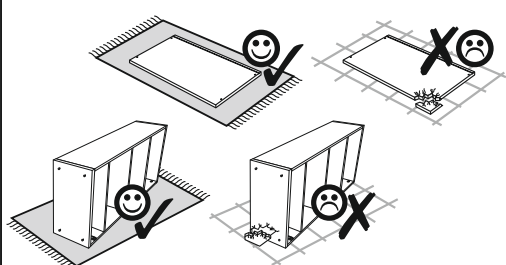

# Installation manual

BIURKO 1D1S\_120

| Code        | Dimensions |     |          | Package |     |
|-------------|------------|-----|----------|---------|-----|
| 001         | 1200       | 594 | 22       | 1       | 2/2 |
| 002         | 728        | 500 | 16/32/32 | 1       | 1/2 |
| 003         | 728        | 500 | 16/32/32 | 1       | 1/2 |
| 004         | 728        | 500 | 16/32/32 | 1       | 1/2 |
| 005         | 668        | 400 | 16       | 1       | 2/2 |
| 006         | 664        | 334 | 16       | 1       | 1/2 |
| 007         | 400        | 428 | 16       | 1       | 2/2 |
| 008         | 416        | 394 | 16       | 1       | 1/2 |
| 009         | 394        | 170 | 16       | 1       | 1/2 |
| 010         | 400        | 100 | 16       | 1       | 2/2 |
| 011         | 400        | 100 | 16       | 1       | 2/2 |
| 012         | 343        | 100 | 16       | 1       | 2/2 |
| 013         | 400        | 60  | 16       | 2       | 2/2 |
| 014         | 400        | 70  | 30       | 1       | 1/2 |
| 015         | 357        | 400 | 3        | 1       | 1/2 |
| 016         | 400        | 60  | 16       | 1       | 2/2 |
| accessories |            |     |          | 1       | 1/2 |

|   |  |   |   |
|---|--|---|---|
| <p><b>x2</b><br/><b>e1</b></p> <p>Ø 7x50mm</p>     | <p><b>x22</b><br/><b>r1</b></p> <p>Ø 15x12mm</p>  | <p><b>x22</b><br/><b>r16</b></p>  | <p><b>x14</b><br/><b>s2</b></p>                  |
| <p><b>x4</b><br/><b>s4</b></p>                     | <p><b>x2</b><br/><b>a143</b></p>                  | <p><b>x2</b><br/><b>b119</b></p>  | <p><b>x34</b><br/><b>f1</b></p> <p>Ø 8x30mm</p>  |
| <p><b>x20</b><br/><b>p25</b></p> <p>Ø 3,5x16n</p>  | <p><b>x4</b><br/><b>l2</b></p>                    | <p><b>x6</b><br/><b>k1</b></p>    | <p><b>x1</b><br/><b>lb-L400</b></p>              |