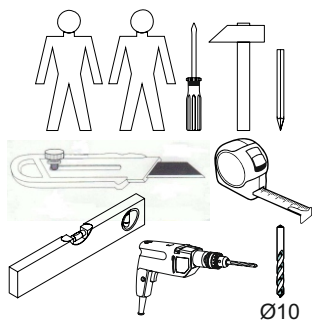

# Installation manual

BIURKO 1D1S\_120

| Code        | Dimensions |     |          | Package |     |
|-------------|------------|-----|----------|---------|-----|
| 001         | 1200       | 594 | 22       | 1       | 2/2 |
| 002         | 728        | 500 | 16/32/32 | 1       | 1/2 |
| 003         | 728        | 500 | 16/32/32 | 1       | 1/2 |
| 004         | 728        | 500 | 16/32/32 | 1       | 1/2 |
| 005         | 668        | 400 | 16       | 1       | 2/2 |
| 006         | 664        | 334 | 16       | 1       | 1/2 |
| 007         | 400        | 428 | 16       | 1       | 2/2 |
| 008         | 416        | 394 | 16       | 1       | 1/2 |
| 009         | 394        | 170 | 16       | 1       | 1/2 |
| 010         | 400        | 100 | 16       | 1       | 2/2 |
| 011         | 400        | 100 | 16       | 1       | 2/2 |
| 012         | 343        | 100 | 16       | 1       | 2/2 |
| 013         | 400        | 60  | 16       | 2       | 2/2 |
| 014         | 400        | 70  | 30       | 1       | 1/2 |
| 015         | 357        | 400 | 3        | 1       | 1/2 |
| 016         | 400        | 60  | 16       | 1       | 2/2 |
| accessories |            |     |          | 1       | 1/2 |

|   |  |   |   |
|---|--|---|---|
| <p><b>x2</b><br/><b>e1</b></p> <p>Ø 7x50mm</p>     | <p><b>x22</b><br/><b>r1</b></p> <p>Ø 15x12mm</p>  | <p><b>x22</b><br/><b>r16</b></p>  | <p><b>x14</b><br/><b>s2</b></p>                  |
| <p><b>x4</b><br/><b>s4</b></p>                     | <p><b>x2</b><br/><b>a143</b></p>                  | <p><b>x2</b><br/><b>b119</b></p>  | <p><b>x34</b><br/><b>f1</b></p> <p>Ø 8x30mm</p>  |
| <p><b>x20</b><br/><b>p25</b></p> <p>Ø 3,5x16n</p>  | <p><b>x4</b><br/><b>l2</b></p>                    | <p><b>x6</b><br/><b>k1</b></p>    | <p><b>x1</b><br/><b>lb-L400</b></p>              |