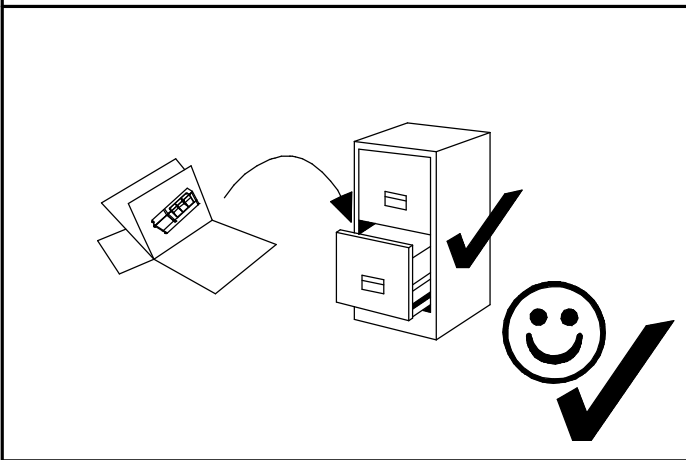

VIGO

Typ Z

60 min

Element symbol	Measurements				Code	Paket
1	2016	250	22	1	1004	1/2
2	2016	250	22	1	1013	1/2
3	947	252	22	1	1014	1/2
4	232	70	22	1	1006	1/2
5	232	70	22	1	1007	1/2
6	946	830	16	1	1003	2/2
7	900	232	16	1	1005_v	1/2
8	250	130	16	1	1008	1/2
9	250	130	16	1	1009	1/2
10	2016	70	22	1	1011	1/2
11	1976	55	22	1	1010	1/2
12	1976	55	22	1	1012	1/2
13	948	56.5	16	1	1040/3001	1/2