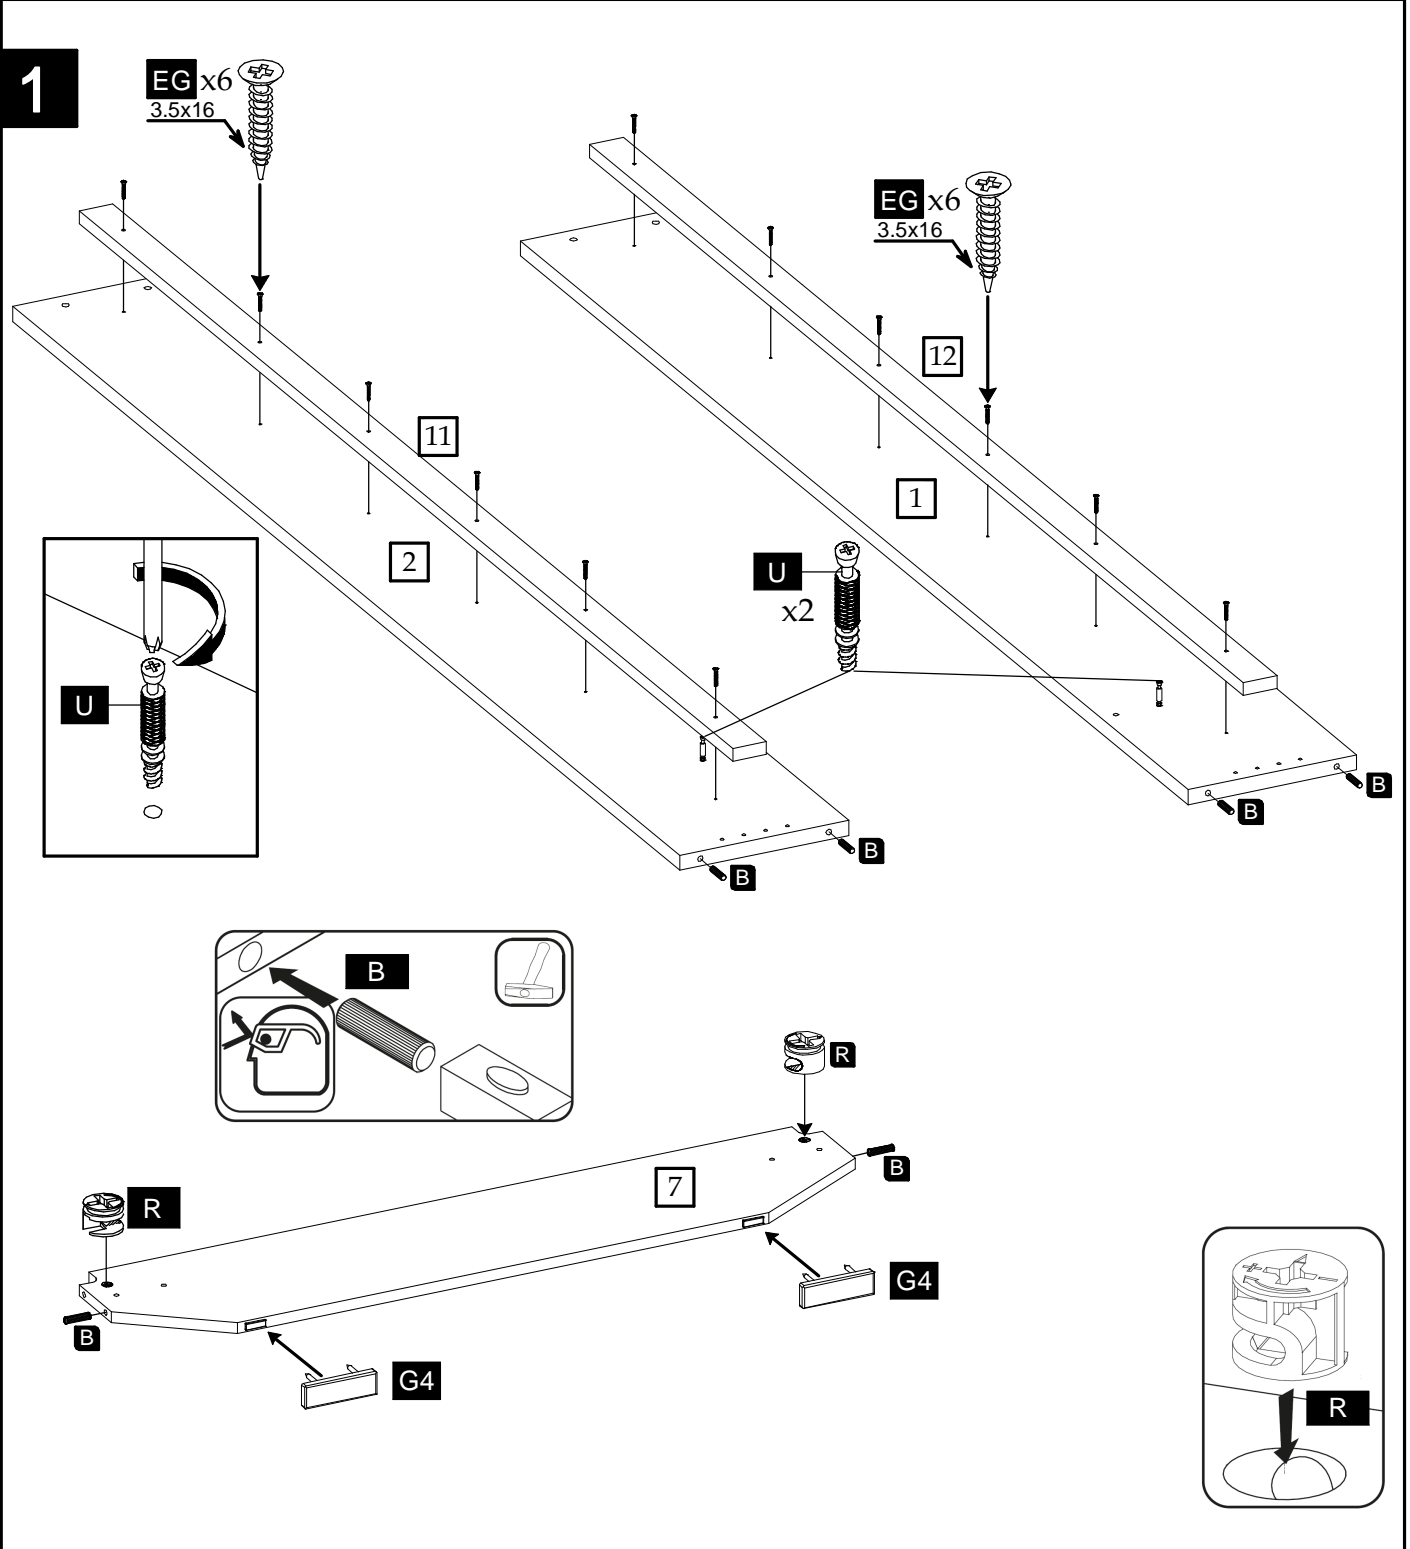

VIGO

Typ Z

60 min

Element symbol	Measurements				Code	Paket
1	2016	250	22	1	1004	1/2
2	2016	250	22	1	1013	1/2
3	947	252	22	1	1014	1/2
4	232	70	22	1	1006	1/2
5	232	70	22	1	1007	1/2
6	946	830	16	1	1003	2/2
7	900	232	16	1	1005_v	1/2
8	250	130	16	1	1008	1/2
9	250	130	16	1	1009	1/2
10	2016	70	22	1	1011	1/2
11	1976	55	22	1	1010	1/2
12	1976	55	22	1	1012	1/2
13	948	56.5	16	1	1040/3001	1/2

2

3

4

5

6

7