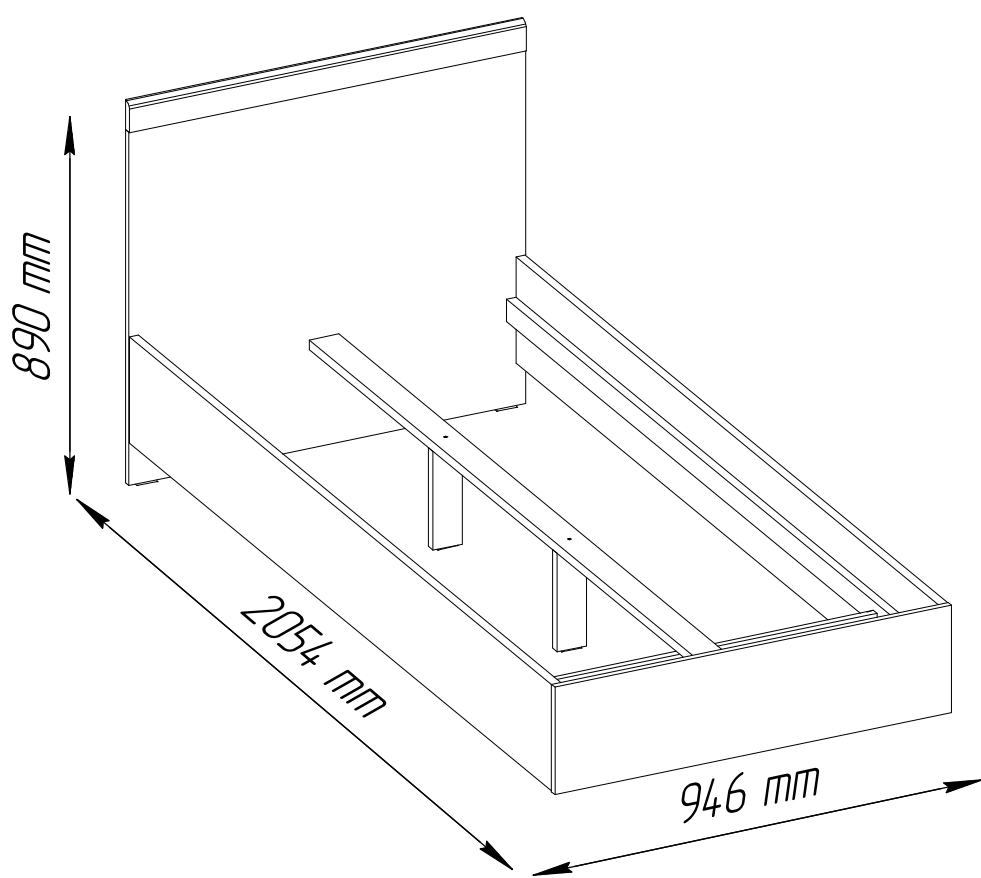

VIGO

Typ Z

60 min

Element symbol	Measurements				Code	Paket
1	2016	250	22	1	1004	1/2
2	2016	250	22	1	1013	1/2
3	947	252	22	1	1014	1/2
4	232	70	22	1	1006	1/2
5	232	70	22	1	1007	1/2
6	946	830	16	1	1003	2/2
7	900	232	16	1	1005_v	1/2
8	250	130	16	1	1008	1/2
9	250	130	16	1	1009	1/2
10	2016	70	22	1	1011	1/2
11	1976	55	22	1	1010	1/2
12	1976	55	22	1	1012	1/2
13	948	56.5	16	1	1040/3001	1/2