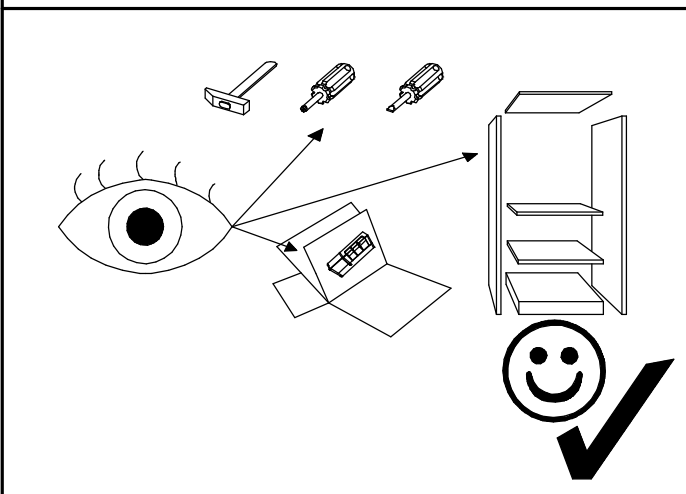

VIGO

Typ Z

60 min

Element symbol	Measurements				Code	Paket
1	2016	250	22	1	1004	1/2
2	2016	250	22	1	1013	1/2
3	947	252	22	1	1014	1/2
4	232	70	22	1	1006	1/2
5	232	70	22	1	1007	1/2
6	946	830	16	1	1003	2/2
7	900	232	16	1	1005_v	1/2
8	250	130	16	1	1008	1/2
9	250	130	16	1	1009	1/2
10	2016	70	22	1	1011	1/2
11	1976	55	22	1	1010	1/2
12	1976	55	22	1	1012	1/2
13	948	56.5	16	1	1040/3001	1/2