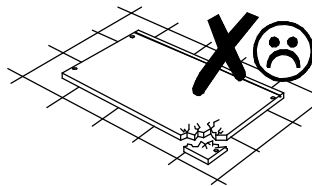

VIGO

Typ Z1

60 min

Element symbol	Measurements				Code	Paket
	Length	Width	Height	Quantity		
1	2016	250	22	1	1004	1/2
2	2016	250	22	1	1013	1/2
3	1247	252	22	1	1014	1/2
4	232	70	22	1	1006	1/2
5	232	70	22	1	1007	1/2
6	1246	830	16	1	1003	2/2
7	1200	232	16	1	1005_v	1/2
8	250	130	16	1	1008	1/2
9	250	130	16	1	1009	1/2
10	2016	70	22	1	1011	1/2
11	1976	55	22	1	1010	1/2
12	1976	55	22	1	1012	1/2
13	1249	56.5	16	1	1041/3001	1/2