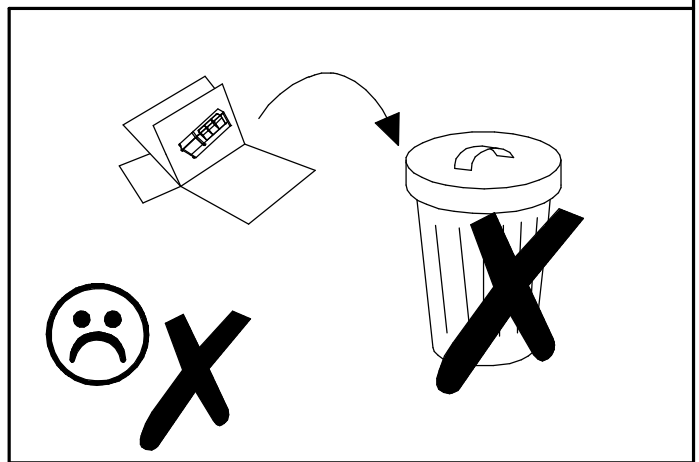

VIGO

Typ Z1

60 min

Element symbol	Measurements				Code	Paket
	Length	Width	Height	Quantity		
1	2016	250	22	1	1004	1/2
2	2016	250	22	1	1013	1/2
3	1247	252	22	1	1014	1/2
4	232	70	22	1	1006	1/2
5	232	70	22	1	1007	1/2
6	1246	830	16	1	1003	2/2
7	1200	232	16	1	1005_v	1/2
8	250	130	16	1	1008	1/2
9	250	130	16	1	1009	1/2
10	2016	70	22	1	1011	1/2
11	1976	55	22	1	1010	1/2
12	1976	55	22	1	1012	1/2
13	1249	56.5	16	1	1041/3001	1/2