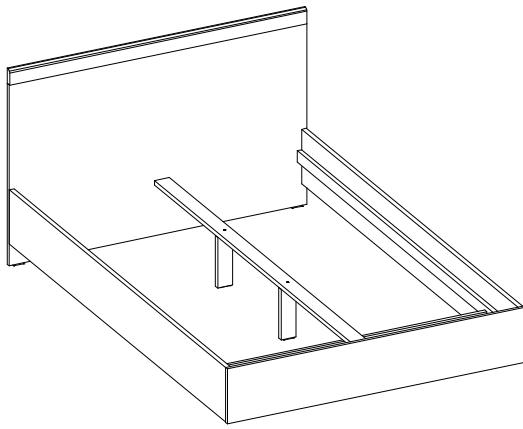

VIGO

Typ Z1

60 min

Element symbol	Measurements				Code	Paket
	Length	Width	Height	Quantity		
1	2016	250	22	1	1004	1/2
2	2016	250	22	1	1013	1/2
3	1247	252	22	1	1014	1/2
4	232	70	22	1	1006	1/2
5	232	70	22	1	1007	1/2
6	1246	830	16	1	1003	2/2
7	1200	232	16	1	1005_v	1/2
8	250	130	16	1	1008	1/2
9	250	130	16	1	1009	1/2
10	2016	70	22	1	1011	1/2
11	1976	55	22	1	1010	1/2
12	1976	55	22	1	1012	1/2
13	1249	56.5	16	1	1041/3001	1/2