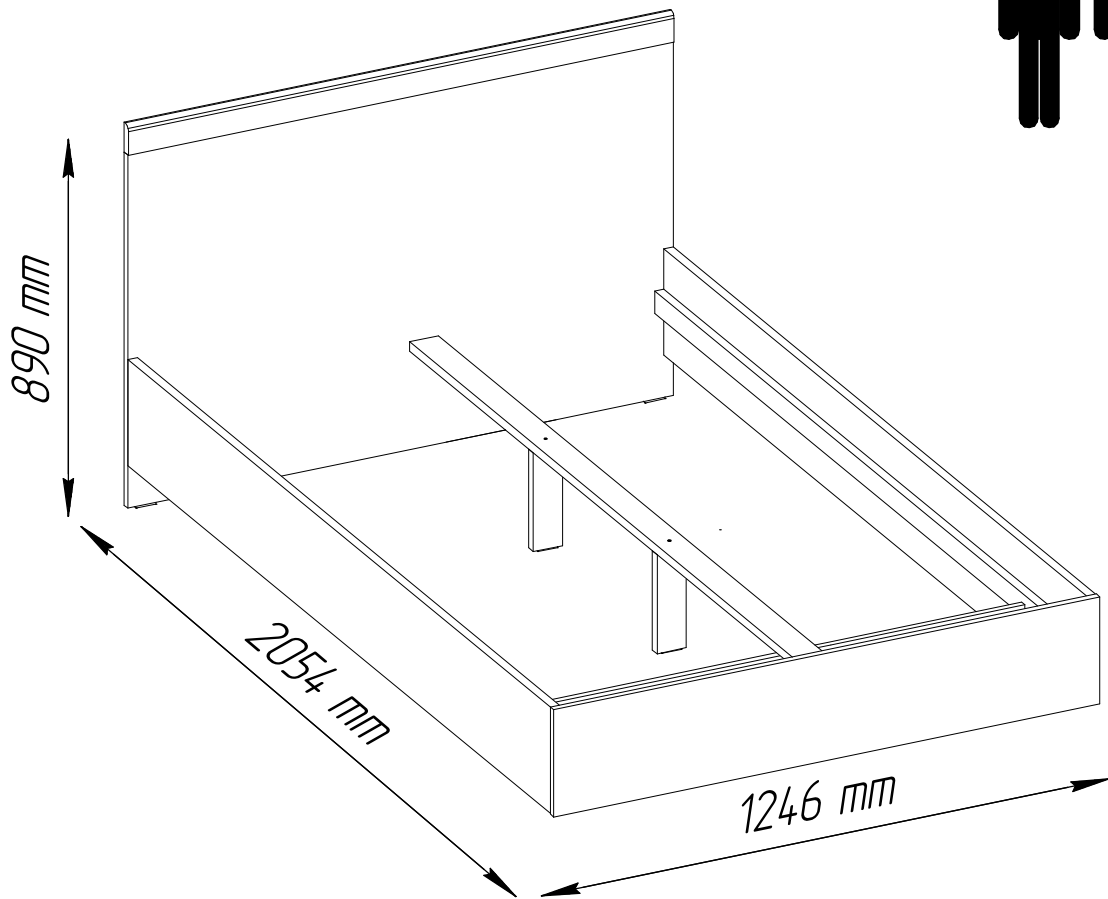

VIGO

Typ Z1

60 min

Element symbol	Measurements				Code	Paket
	Length	Width	Height	Quantity		
1	2016	250	22	1	1004	1/2
2	2016	250	22	1	1013	1/2
3	1247	252	22	1	1014	1/2
4	232	70	22	1	1006	1/2
5	232	70	22	1	1007	1/2
6	1246	830	16	1	1003	2/2
7	1200	232	16	1	1005_v	1/2
8	250	130	16	1	1008	1/2
9	250	130	16	1	1009	1/2
10	2016	70	22	1	1011	1/2
11	1976	55	22	1	1010	1/2
12	1976	55	22	1	1012	1/2
13	1249	56.5	16	1	1041/3001	1/2