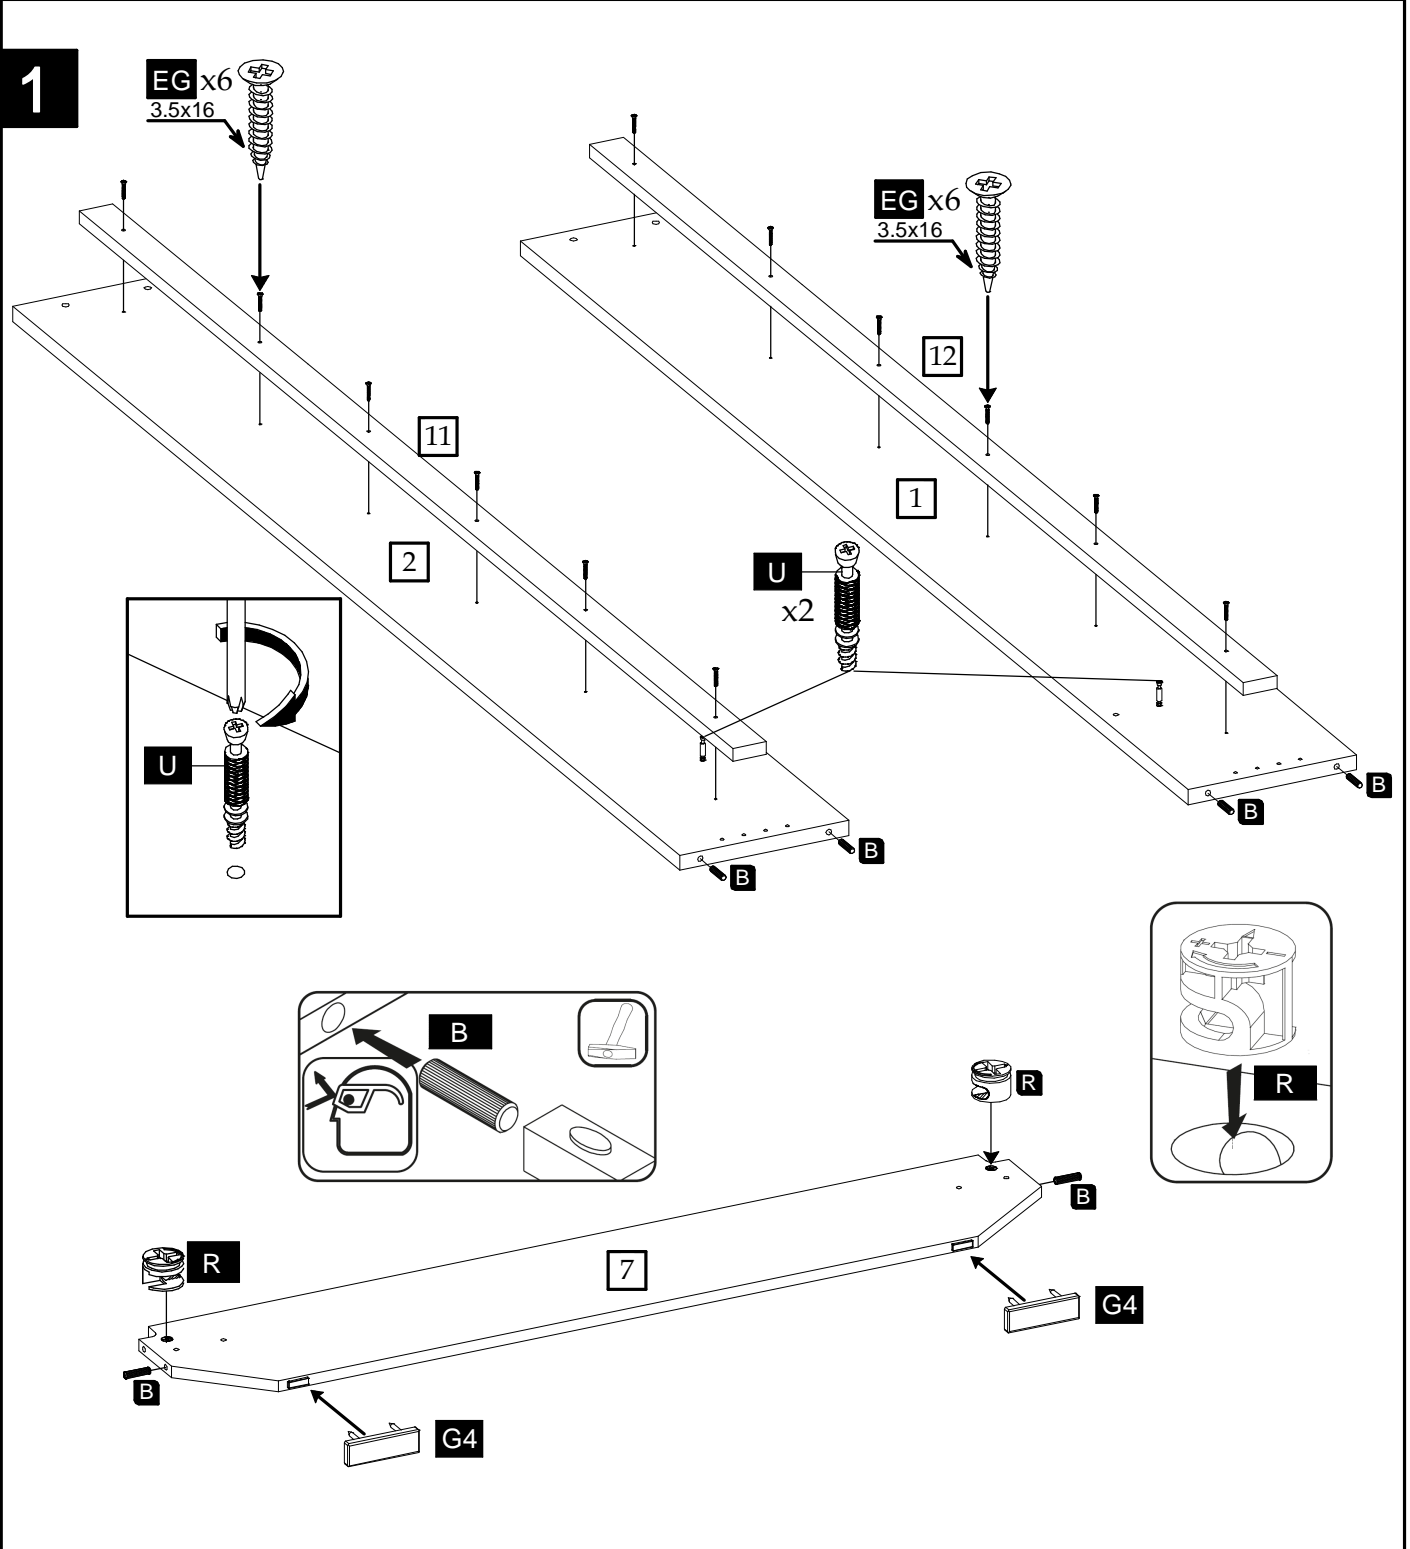

VIGO

Typ Z1

60 min

Element symbol	Measurements				Code	Paket
	Length	Width	Height	Quantity		
1	2016	250	22	1	1004	1/2
2	2016	250	22	1	1013	1/2
3	1247	252	22	1	1014	1/2
4	232	70	22	1	1006	1/2
5	232	70	22	1	1007	1/2
6	1246	830	16	1	1003	2/2
7	1200	232	16	1	1005_v	1/2
8	250	130	16	1	1008	1/2
9	250	130	16	1	1009	1/2
10	2016	70	22	1	1011	1/2
11	1976	55	22	1	1010	1/2
12	1976	55	22	1	1012	1/2
13	1249	56.5	16	1	1041/3001	1/2

4

5

6

7