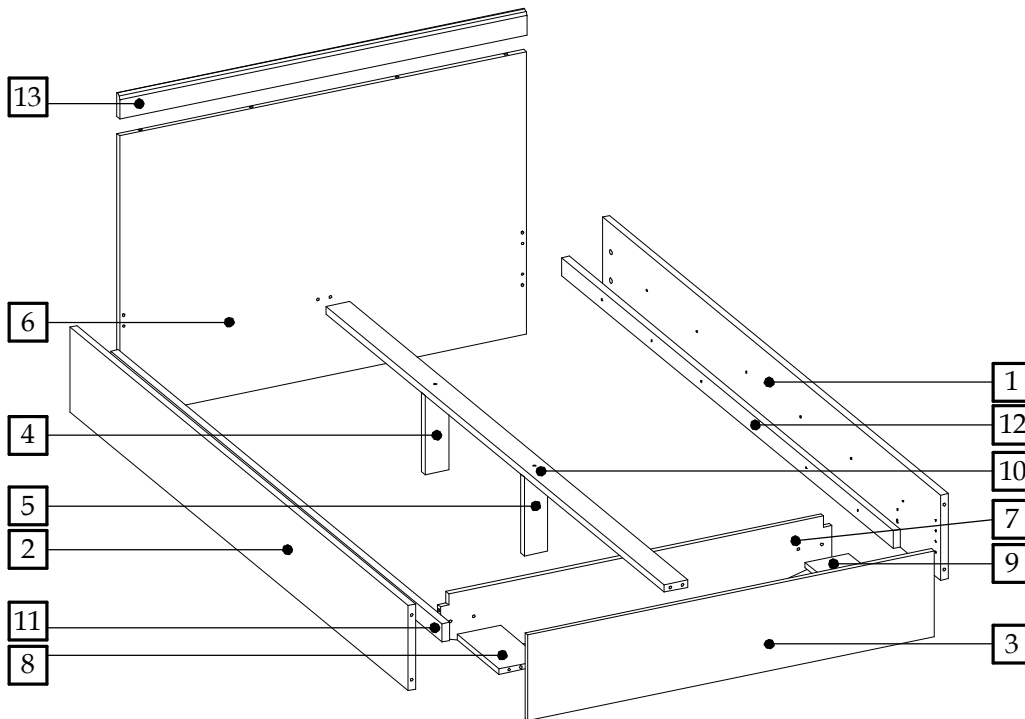

VIGO

Typ Z1

60 min

Element symbol	Measurements				Code	Paket
	Length	Width	Height	Quantity		
1	2016	250	22	1	1004	1/2
2	2016	250	22	1	1013	1/2
3	1247	252	22	1	1014	1/2
4	232	70	22	1	1006	1/2
5	232	70	22	1	1007	1/2
6	1246	830	16	1	1003	2/2
7	1200	232	16	1	1005_v	1/2
8	250	130	16	1	1008	1/2
9	250	130	16	1	1009	1/2
10	2016	70	22	1	1011	1/2
11	1976	55	22	1	1010	1/2
12	1976	55	22	1	1012	1/2
13	1249	56.5	16	1	1041/3001	1/2