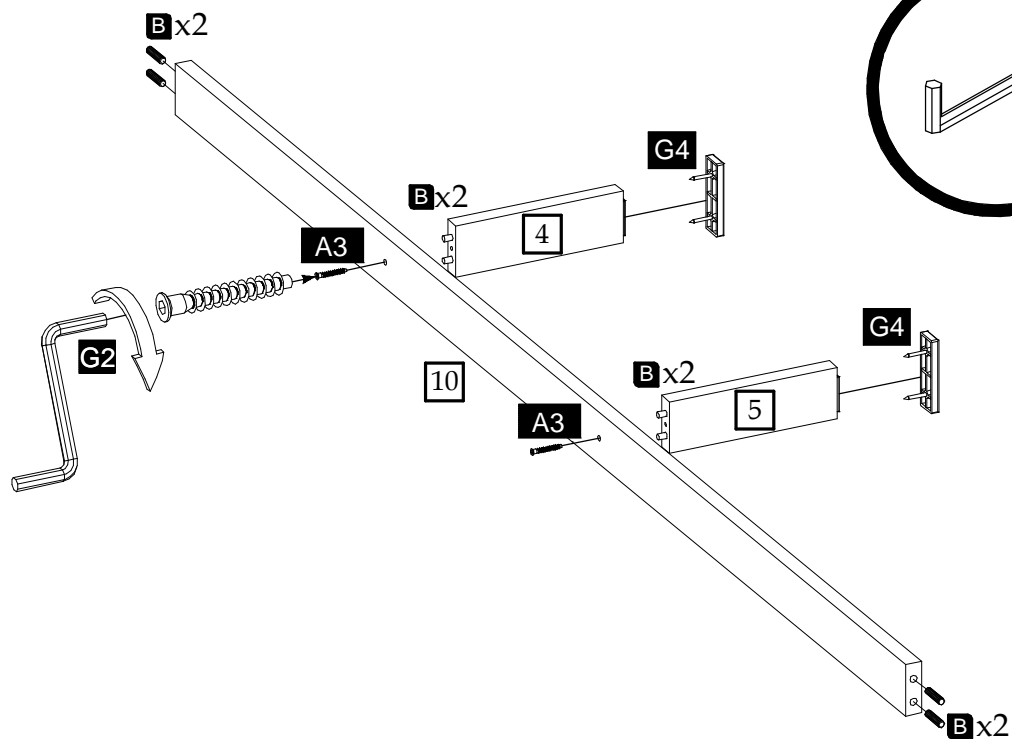

VIGO

Typ Z1

60 min

Element symbol	Measurements				Code	Paket
	Length	Width	Height	Quantity		
1	2016	250	22	1	1004	1/2
2	2016	250	22	1	1013	1/2
3	1247	252	22	1	1014	1/2
4	232	70	22	1	1006	1/2
5	232	70	22	1	1007	1/2
6	1246	830	16	1	1003	2/2
7	1200	232	16	1	1005_v	1/2
8	250	130	16	1	1008	1/2
9	250	130	16	1	1009	1/2
10	2016	70	22	1	1011	1/2
11	1976	55	22	1	1010	1/2
12	1976	55	22	1	1012	1/2
13	1249	56.5	16	1	1041/3001	1/2

4

5

6

7