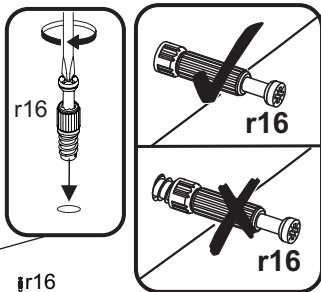

1

c44 	r1 	r16 	f1 	p25 	j8 	a143
x2	x16	x8	x24	x6	x2	x3