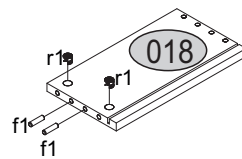

Installation manual

BRENT Regał 1D1S

| Code | Dimensions | | | Package | |
|--------------------|------------|-------|-------|---------|---------|
| | Height | Depth | Width | Qty | Package |
| 001 | 1909 | 379 | 16/30 | 1 | 2/3 |
| 002 | 1909 | 379 | 16/30 | 1 | 2/3 |
| 003 | 620 | 385 | 16 | 1 | 1/3 |
| 004 | 556 | 371 | 16 | 1 | 1/3 |
| 005 | 556 | 339 | 16 | 1 | 1/3 |
| 006 | 556 | 336 | 16 | 1 | 1/3 |
| 007 | 556 | 336 | 16 | 2 | 1/3 |
| 008 | 1504 | 550 | 18 | 1 | 3/3 |
| 011 | 1811 | 287 | 3 | 2 | 2/3 |
| 016 | 499 | 160 | 16 | 1 | 1/3 |
| 017 | 300 | 160 | 16 | 1 | 1/3 |
| 018 | 300 | 160 | 16 | 1 | 1/3 |
| 019 | 284 | 60 | 16 | 1 | 1/3 |
| 024 | 302 | 517 | 3 | 1 | 2/3 |
| 025 | 550 | 280 | 18 | 1 | 1/3 |
| Accessories | | | | 1 | 1/3 |

Accessories:

| | | | |
|---|--|--|--|
| <p>2x c44</p>  | <p>28x f1 Ø8x30</p>  | <p>1x f3</p>  | <p>1x n14</p>  |
| <p>1x p17 Ø6x50</p>  | <p>33x p25 Ø3.5x16</p>  | <p>20x r1 15x12</p>  | <p>20x r16 Ø5x24</p>  |
| <p>4x e1 Ø7x50</p>  | <p>2x j8</p>  | <p>3x a143</p>  | <p>8x d1</p>  |
| <p>1x lb-300</p>  | <p>3x b119</p>  | <p>3x n260.01</p>  | <p>10x l2</p>  |
| <p>4x m35</p>  | <p>22x s4</p>  | <p>14x s2</p>  | <p>1x z1</p>  |
| <p>4x k1</p>  | | | |

1

| | | | | | | |
|---|--|---|--|---|--|--|
| c44  | r1  | r16  | f1  | p25  | j8  | a143  |
| x2 | x16 | x8 | x24 | x6 | x2 | x3 |

2

| | | | | | | |
|---|--|--|--|--|--|---|
| p25  | d1  | r1  | f1  | lb-300  | b119  | r16  |
| x6 | x8 | x4 | x4 | x1 | x3 | x12 |