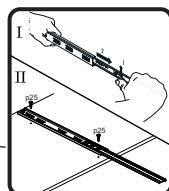

Installation manual

BRENT Regał 1D1S

| Code | Dimensions | | | Package | |
|--------------------|------------|-------|-------|---------|---------|
| | Height | Depth | Width | Qty | Package |
| 001 | 1909 | 379 | 16/30 | 1 | 2/3 |
| 002 | 1909 | 379 | 16/30 | 1 | 2/3 |
| 003 | 620 | 385 | 16 | 1 | 1/3 |
| 004 | 556 | 371 | 16 | 1 | 1/3 |
| 005 | 556 | 339 | 16 | 1 | 1/3 |
| 006 | 556 | 336 | 16 | 1 | 1/3 |
| 007 | 556 | 336 | 16 | 2 | 1/3 |
| 008 | 1504 | 550 | 18 | 1 | 3/3 |
| 011 | 1811 | 287 | 3 | 2 | 2/3 |
| 016 | 499 | 160 | 16 | 1 | 1/3 |
| 017 | 300 | 160 | 16 | 1 | 1/3 |
| 018 | 300 | 160 | 16 | 1 | 1/3 |
| 019 | 284 | 60 | 16 | 1 | 1/3 |
| 024 | 302 | 517 | 3 | 1 | 2/3 |
| 025 | 550 | 280 | 18 | 1 | 1/3 |
| Accessories | | | | 1 | 1/3 |

Accessories:

| | | | |
|---|--|--|--|
| <p>2x c44</p>  | <p>28x f1 Ø8x30</p>  | <p>1x f3</p>  | <p>1x n14</p>  |
| <p>1x p17 Ø6x50</p>  | <p>33x p25 Ø3.5x16</p>  | <p>20x r1 15x12</p>  | <p>20x r16 Ø5x24</p>  |
| <p>4x e1 Ø7x50</p>  | <p>2x j8</p>  | <p>3x a143</p>  | <p>8x d1</p>  |
| <p>1x lb-300</p>  | <p>3x b119</p>  | <p>3x n260.01</p>  | <p>10x l2</p>  |
| <p>4x m35</p>  | <p>22x s4</p>  | <p>14x s2</p>  | <p>1x z1</p>  |
| <p>4x k1</p>  | | | |

1

| | | | | | | |
|---|--|---|--|---|--|--|
| c44  | r1  | r16  | f1  | p25  | j8  | a143  |
| x2 | x16 | x8 | x24 | x6 | x2 | x3 |

2

| | | | | | | |
|---|--|--|--|--|--|---|
| p25  | d1  | r1  | f1  | lb-300  | b119  | r16  |
| x6 | x8 | x4 | x4 | x1 | x3 | x12 |