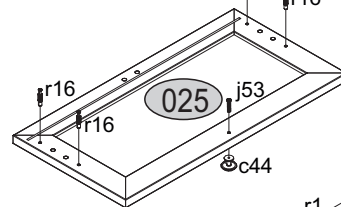

Installation manual

BRENT Regał 1D1S

| Code | Dimensions | | | Package | |
|--------------------|------------|-------|-------|---------|---------|
| | Height | Depth | Width | Qty | Package |
| 001 | 1909 | 379 | 16/30 | 1 | 2/3 |
| 002 | 1909 | 379 | 16/30 | 1 | 2/3 |
| 003 | 620 | 385 | 16 | 1 | 1/3 |
| 004 | 556 | 371 | 16 | 1 | 1/3 |
| 005 | 556 | 339 | 16 | 1 | 1/3 |
| 006 | 556 | 336 | 16 | 1 | 1/3 |
| 007 | 556 | 336 | 16 | 2 | 1/3 |
| 008 | 1504 | 550 | 18 | 1 | 3/3 |
| 011 | 1811 | 287 | 3 | 2 | 2/3 |
| 016 | 499 | 160 | 16 | 1 | 1/3 |
| 017 | 300 | 160 | 16 | 1 | 1/3 |
| 018 | 300 | 160 | 16 | 1 | 1/3 |
| 019 | 284 | 60 | 16 | 1 | 1/3 |
| 024 | 302 | 517 | 3 | 1 | 2/3 |
| 025 | 550 | 280 | 18 | 1 | 1/3 |
| Accessories | | | | 1 | 1/3 |

Accessories:

| | | | |
|---|--|--|--|
| <p>2x c44</p>  | <p>28x f1 Ø8x30</p>  | <p>1x f3</p>  | <p>1x n14</p>  |
| <p>1x p17 Ø6x50</p>  | <p>33x p25 Ø3.5x16</p>  | <p>20x r1 15x12</p>  | <p>20x r16 Ø5x24</p>  |
| <p>4x e1 Ø7x50</p>  | <p>2x j8</p>  | <p>3x a143</p>  | <p>8x d1</p>  |
| <p>1x lb-300</p>  | <p>3x b119</p>  | <p>3x n260.01</p>  | <p>10x l2</p>  |
| <p>4x m35</p>  | <p>22x s4</p>  | <p>14x s2</p>  | <p>1x z1</p>  |
| <p>4x k1</p>  | | | |

1

| | | | | | | |
|---|--|---|--|---|--|--|
| c44  | r1  | r16  | f1  | p25  | j8  | a143  |
| x2 | x16 | x8 | x24 | x6 | x2 | x3 |

2

| | | | | | | |
|---|--|--|--|--|--|---|
| p25  | d1  | r1  | f1  | lb-300  | b119  | r16  |
| x6 | x8 | x4 | x4 | x1 | x3 | x12 |