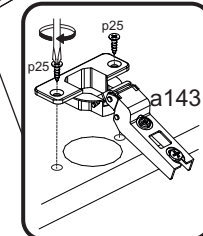

Installation manual

BRENT Regał 1D1S

| Code | Dimensions | | | Package | |
|--------------------|------------|-------|-------|---------|---------|
| | Height | Depth | Width | Qty | Package |
| 001 | 1909 | 379 | 16/30 | 1 | 2/3 |
| 002 | 1909 | 379 | 16/30 | 1 | 2/3 |
| 003 | 620 | 385 | 16 | 1 | 1/3 |
| 004 | 556 | 371 | 16 | 1 | 1/3 |
| 005 | 556 | 339 | 16 | 1 | 1/3 |
| 006 | 556 | 336 | 16 | 1 | 1/3 |
| 007 | 556 | 336 | 16 | 2 | 1/3 |
| 008 | 1504 | 550 | 18 | 1 | 3/3 |
| 011 | 1811 | 287 | 3 | 2 | 2/3 |
| 016 | 499 | 160 | 16 | 1 | 1/3 |
| 017 | 300 | 160 | 16 | 1 | 1/3 |
| 018 | 300 | 160 | 16 | 1 | 1/3 |
| 019 | 284 | 60 | 16 | 1 | 1/3 |
| 024 | 302 | 517 | 3 | 1 | 2/3 |
| 025 | 550 | 280 | 18 | 1 | 1/3 |
| Accessories | | | | 1 | 1/3 |

Accessories:

| | | | |
|---|--|--|--|
| <p>2x c44</p>  | <p>28x f1 Ø8x30</p>  | <p>1x f3</p>  | <p>1x n14</p>  |
| <p>1x p17 Ø6x50</p>  | <p>33x p25 Ø3.5x16</p>  | <p>20x r1 15x12</p>  | <p>20x r16 Ø5x24</p>  |
| <p>4x e1 Ø7x50</p>  | <p>2x j8</p>  | <p>3x a143</p>  | <p>8x d1</p>  |
| <p>1x lb-300</p>  | <p>3x b119</p>  | <p>3x n260.01</p>  | <p>10x l2</p>  |
| <p>4x m35</p>  | <p>22x s4</p>  | <p>14x s2</p>  | <p>1x z1</p>  |
| <p>4x k1</p>  | | | |

1

| | | | | | | |
|---|--|---|--|---|--|--|
| c44  | r1  | r16  | f1  | p25  | j8  | a143  |
| x2 | x16 | x8 | x24 | x6 | x2 | x3 |

2

| | | | | | | |
|---|--|--|--|--|--|---|
| p25  | d1  | r1  | f1  | lb-300  | b119  | r16  |
| x6 | x8 | x4 | x4 | x1 | x3 | x12 |