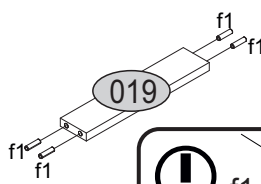

Installation manual

BRENT Regał 1D1S

| Code | Dimensions | | | Package | |
|--------------------|------------|-------|-------|---------|---------|
| | Height | Depth | Width | Qty | Package |
| 001 | 1909 | 379 | 16/30 | 1 | 2/3 |
| 002 | 1909 | 379 | 16/30 | 1 | 2/3 |
| 003 | 620 | 385 | 16 | 1 | 1/3 |
| 004 | 556 | 371 | 16 | 1 | 1/3 |
| 005 | 556 | 339 | 16 | 1 | 1/3 |
| 006 | 556 | 336 | 16 | 1 | 1/3 |
| 007 | 556 | 336 | 16 | 2 | 1/3 |
| 008 | 1504 | 550 | 18 | 1 | 3/3 |
| 011 | 1811 | 287 | 3 | 2 | 2/3 |
| 016 | 499 | 160 | 16 | 1 | 1/3 |
| 017 | 300 | 160 | 16 | 1 | 1/3 |
| 018 | 300 | 160 | 16 | 1 | 1/3 |
| 019 | 284 | 60 | 16 | 1 | 1/3 |
| 024 | 302 | 517 | 3 | 1 | 2/3 |
| 025 | 550 | 280 | 18 | 1 | 1/3 |
| Accessories | | | | 1 | 1/3 |

Accessories:

| | | | |
|---|--|--|--|
| <p>2x c44</p>  | <p>28x f1 Ø8x30</p>  | <p>1x f3</p>  | <p>1x n14</p>  |
| <p>1x p17 Ø6x50</p>  | <p>33x p25 Ø3.5x16</p>  | <p>20x r1 15x12</p>  | <p>20x r16 Ø5x24</p>  |
| <p>4x e1 Ø7x50</p>  | <p>2x j8</p>  | <p>3x a143</p>  | <p>8x d1</p>  |
| <p>1x lb-300</p>  | <p>3x b119</p>  | <p>3x n260.01</p>  | <p>10x l2</p>  |
| <p>4x m35</p>  | <p>22x s4</p>  | <p>14x s2</p>  | <p>1x z1</p>  |
| <p>4x k1</p>  | | | |

1

| | | | | | | |
|---|--|---|--|---|--|--|
| c44  | r1  | r16  | f1  | p25  | j8  | a143  |
| x2 | x16 | x8 | x24 | x6 | x2 | x3 |

2

| | | | | | | |
|---|--|--|--|--|--|---|
| p25  | d1  | r1  | f1  | lb-300  | b119  | r16  |
| x6 | x8 | x4 | x4 | x1 | x3 | x12 |