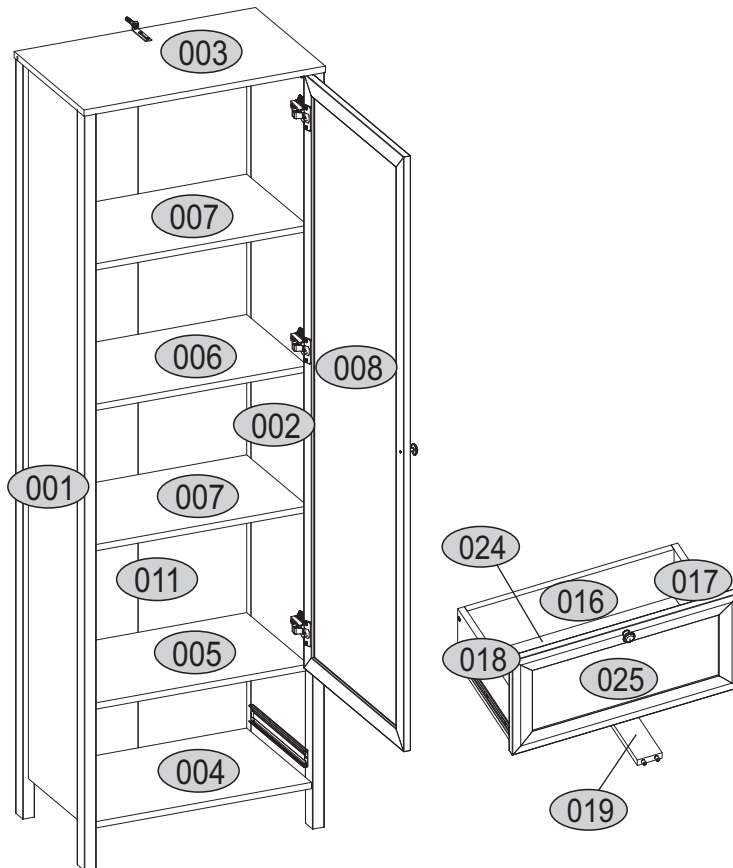

Installation manual

BRENT Regał 1D1S

| Code | Dimensions | | | Package | |
|--------------------|------------|-------|-------|---------|---------|
| | Height | Depth | Width | Qty | Package |
| 001 | 1909 | 379 | 16/30 | 1 | 2/3 |
| 002 | 1909 | 379 | 16/30 | 1 | 2/3 |
| 003 | 620 | 385 | 16 | 1 | 1/3 |
| 004 | 556 | 371 | 16 | 1 | 1/3 |
| 005 | 556 | 339 | 16 | 1 | 1/3 |
| 006 | 556 | 336 | 16 | 1 | 1/3 |
| 007 | 556 | 336 | 16 | 2 | 1/3 |
| 008 | 1504 | 550 | 18 | 1 | 3/3 |
| 011 | 1811 | 287 | 3 | 2 | 2/3 |
| 016 | 499 | 160 | 16 | 1 | 1/3 |
| 017 | 300 | 160 | 16 | 1 | 1/3 |
| 018 | 300 | 160 | 16 | 1 | 1/3 |
| 019 | 284 | 60 | 16 | 1 | 1/3 |
| 024 | 302 | 517 | 3 | 1 | 2/3 |
| 025 | 550 | 280 | 18 | 1 | 1/3 |
| Accessories | | | | 1 | 1/3 |

Accessories:

| | | | |
|---|--|--|--|
| <p>2x c44</p>  | <p>28x f1 Ø8x30</p>  | <p>1x f3</p>  | <p>1x n14</p>  |
| <p>1x p17 Ø6x50</p>  | <p>33x p25 Ø3.5x16</p>  | <p>20x r1 15x12</p>  | <p>20x r16 Ø5x24</p>  |
| <p>4x e1 Ø7x50</p>  | <p>2x j8</p>  | <p>3x a143</p>  | <p>8x d1</p>  |
| <p>1x lb-300</p>  | <p>3x b119</p>  | <p>3x n260.01</p>  | <p>10x l2</p>  |
| <p>4x m35</p>  | <p>22x s4</p>  | <p>14x s2</p>  | <p>1x z1</p>  |
| <p>4x k1</p>  | | | |