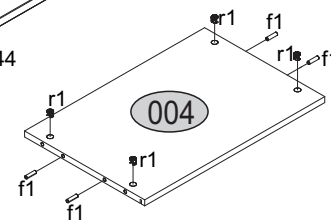

Installation manual

BRENT Regał 1D1S

| Code | Dimensions | | | Package | |
|--------------------|------------|-------|-------|---------|---------|
| | Height | Depth | Width | Qty | Package |
| 001 | 1909 | 379 | 16/30 | 1 | 2/3 |
| 002 | 1909 | 379 | 16/30 | 1 | 2/3 |
| 003 | 620 | 385 | 16 | 1 | 1/3 |
| 004 | 556 | 371 | 16 | 1 | 1/3 |
| 005 | 556 | 339 | 16 | 1 | 1/3 |
| 006 | 556 | 336 | 16 | 1 | 1/3 |
| 007 | 556 | 336 | 16 | 2 | 1/3 |
| 008 | 1504 | 550 | 18 | 1 | 3/3 |
| 011 | 1811 | 287 | 3 | 2 | 2/3 |
| 016 | 499 | 160 | 16 | 1 | 1/3 |
| 017 | 300 | 160 | 16 | 1 | 1/3 |
| 018 | 300 | 160 | 16 | 1 | 1/3 |
| 019 | 284 | 60 | 16 | 1 | 1/3 |
| 024 | 302 | 517 | 3 | 1 | 2/3 |
| 025 | 550 | 280 | 18 | 1 | 1/3 |
| Accessories | | | | 1 | 1/3 |

Accessories:

| | | | |
|---|--|--|--|
| <p>2x c44</p>  | <p>28x f1 Ø8x30</p>  | <p>1x f3</p>  | <p>1x n14</p>  |
| <p>1x p17 Ø6x50</p>  | <p>33x p25 Ø3.5x16</p>  | <p>20x r1 15x12</p>  | <p>20x r16 Ø5x24</p>  |
| <p>4x e1 Ø7x50</p>  | <p>2x j8</p>  | <p>3x a143</p>  | <p>8x d1</p>  |
| <p>1x lb-300</p>  | <p>3x b119</p>  | <p>3x n260.01</p>  | <p>10x l2</p>  |
| <p>4x m35</p>  | <p>22x s4</p>  | <p>14x s2</p>  | <p>1x z1</p>  |
| <p>4x k1</p>  | | | |

1

| | | | | | | |
|---|--|---|--|---|--|--|
| c44  | r1  | r16  | f1  | p25  | j8  | a143  |
| x2 | x16 | x8 | x24 | x6 | x2 | x3 |

2

| | | | | | | |
|---|--|--|--|--|--|---|
| p25  | d1  | r1  | f1  | lb-300  | b119  | r16  |
| x6 | x8 | x4 | x4 | x1 | x3 | x12 |