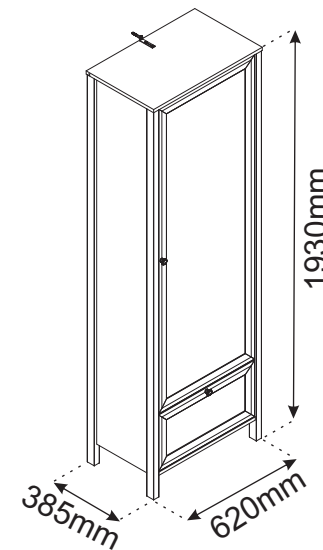

Installation manual

BRENT Regał 1D1S

| Code | Dimensions | | | Package | |
|--------------------|------------|-------|-------|---------|---------|
| | Height | Depth | Width | Qty | Package |
| 001 | 1909 | 379 | 16/30 | 1 | 2/3 |
| 002 | 1909 | 379 | 16/30 | 1 | 2/3 |
| 003 | 620 | 385 | 16 | 1 | 1/3 |
| 004 | 556 | 371 | 16 | 1 | 1/3 |
| 005 | 556 | 339 | 16 | 1 | 1/3 |
| 006 | 556 | 336 | 16 | 1 | 1/3 |
| 007 | 556 | 336 | 16 | 2 | 1/3 |
| 008 | 1504 | 550 | 18 | 1 | 3/3 |
| 011 | 1811 | 287 | 3 | 2 | 2/3 |
| 016 | 499 | 160 | 16 | 1 | 1/3 |
| 017 | 300 | 160 | 16 | 1 | 1/3 |
| 018 | 300 | 160 | 16 | 1 | 1/3 |
| 019 | 284 | 60 | 16 | 1 | 1/3 |
| 024 | 302 | 517 | 3 | 1 | 2/3 |
| 025 | 550 | 280 | 18 | 1 | 1/3 |
| Accessories | | | | 1 | 1/3 |

Accessories:

| | | | |
|---|--|--|--|
| <p>2x c44</p>  | <p>28x f1 Ø8x30</p>  | <p>1x f3</p>  | <p>1x n14</p>  |
| <p>1x p17 Ø6x50</p>  | <p>33x p25 Ø3.5x16</p>  | <p>20x r1 15x12</p>  | <p>20x r16 Ø5x24</p>  |
| <p>4x e1 Ø7x50</p>  | <p>2x j8</p>  | <p>3x a143</p>  | <p>8x d1</p>  |
| <p>1x lb-300</p>  | <p>3x b119</p>  | <p>3x n260.01</p>  | <p>10x l2</p>  |
| <p>4x m35</p>  | <p>22x s4</p>  | <p>14x s2</p>  | <p>1x z1</p>  |
| <p>4x k1</p>  | | | |

1

| | | | | | | |
|---|--|---|--|---|--|--|
| c44  | r1  | r16  | f1  | p25  | j8  | a143  |
| x2 | x16 | x8 | x24 | x6 | x2 | x3 |

2

| | | | | | | |
|---|--|--|--|--|--|---|
| p25  | d1  | r1  | f1  | lb-300  | b119  | r16  |
| x6 | x8 | x4 | x4 | x1 | x3 | x12 |