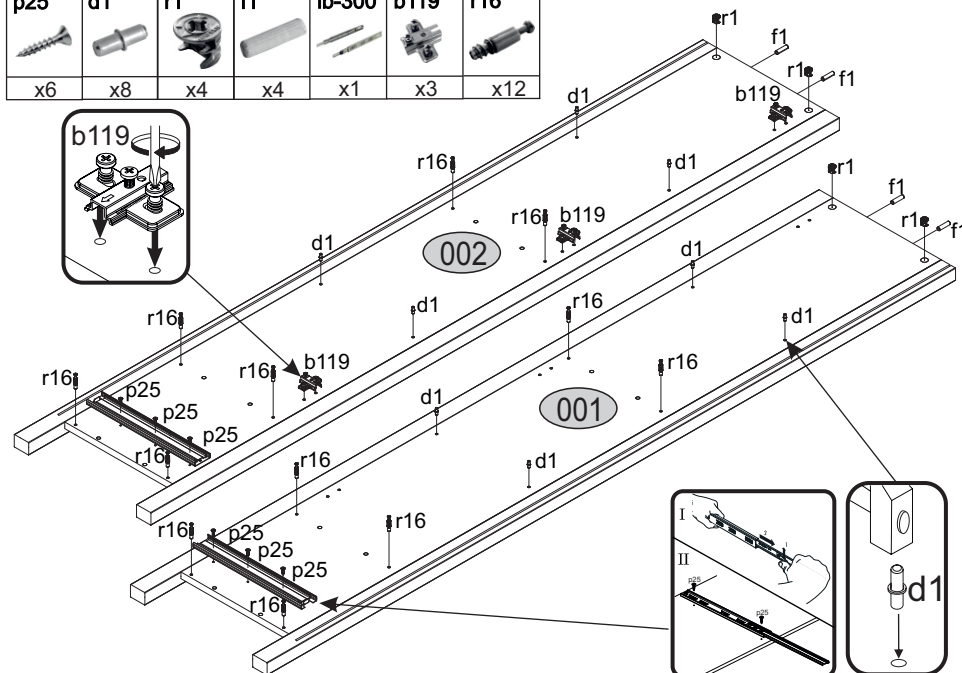

Installation manual

BRENT Regał 1D1S

| Code | Dimensions | | | Package | |
|--------------------|------------|-------|-------|---------|---------|
| | Height | Depth | Width | Qty | Package |
| 001 | 1909 | 379 | 16/30 | 1 | 2/3 |
| 002 | 1909 | 379 | 16/30 | 1 | 2/3 |
| 003 | 620 | 385 | 16 | 1 | 1/3 |
| 004 | 556 | 371 | 16 | 1 | 1/3 |
| 005 | 556 | 339 | 16 | 1 | 1/3 |
| 006 | 556 | 336 | 16 | 1 | 1/3 |
| 007 | 556 | 336 | 16 | 2 | 1/3 |
| 008 | 1504 | 550 | 18 | 1 | 3/3 |
| 011 | 1811 | 287 | 3 | 2 | 2/3 |
| 016 | 499 | 160 | 16 | 1 | 1/3 |
| 017 | 300 | 160 | 16 | 1 | 1/3 |
| 018 | 300 | 160 | 16 | 1 | 1/3 |
| 019 | 284 | 60 | 16 | 1 | 1/3 |
| 024 | 302 | 517 | 3 | 1 | 2/3 |
| 025 | 550 | 280 | 18 | 1 | 1/3 |
| Accessories | | | | 1 | 1/3 |

Accessories:

| | | | |
|---|--|--|--|
| <p>2x c44</p>  | <p>28x f1 Ø8x30</p>  | <p>1x f3</p>  | <p>1x n14</p>  |
| <p>1x p17 Ø6x50</p>  | <p>33x p25 Ø3.5x16</p>  | <p>20x r1 15x12</p>  | <p>20x r16 Ø5x24</p>  |
| <p>4x e1 Ø7x50</p>  | <p>2x j8</p>  | <p>3x a143</p>  | <p>8x d1</p>  |
| <p>1x lb-300</p>  | <p>3x b119</p>  | <p>3x n260.01</p>  | <p>10x l2</p>  |
| <p>4x m35</p>  | <p>22x s4</p>  | <p>14x s2</p>  | <p>1x z1</p>  |
| <p>4x k1</p>  | | | |

1

| | | | | | | |
|---|--|---|--|---|--|--|
| c44  | r1  | r16  | f1  | p25  | j8  | a143  |
| x2 | x16 | x8 | x24 | x6 | x2 | x3 |

2

| | | | | | | |
|---|--|--|--|--|--|---|
| p25  | d1  | r1  | f1  | lb-300  | b119  | r16  |
| x6 | x8 | x4 | x4 | x1 | x3 | x12 |